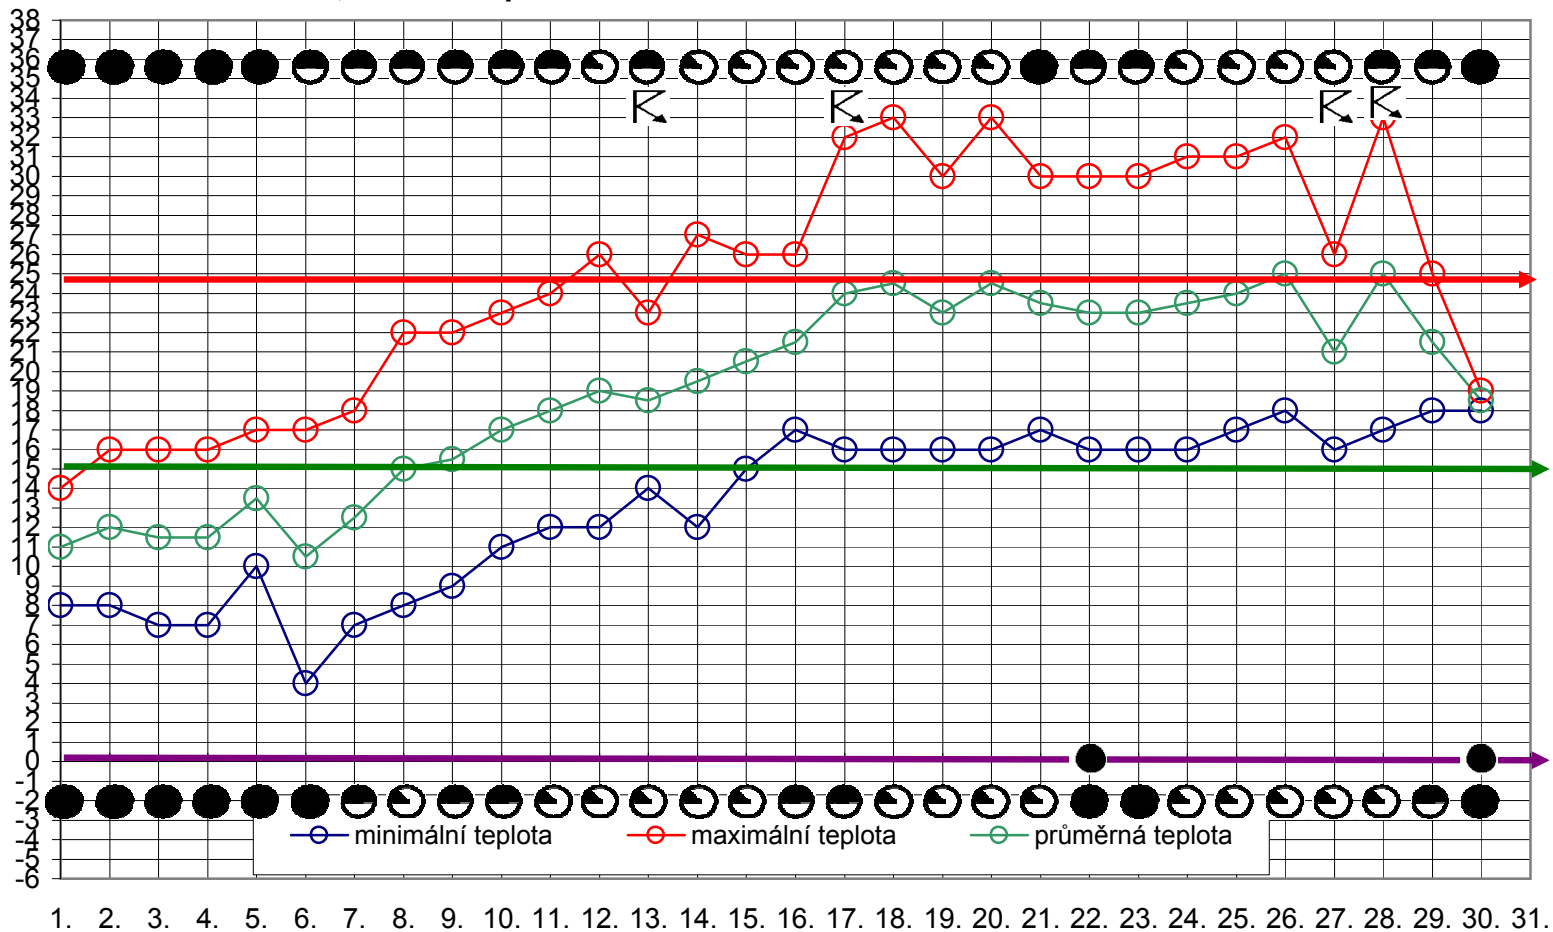

# METEOROLOGICKO - FENOLOGICKÝ KALENDÁŘ PŘÍRODY - ČERVEN

Rostlina měsíce, vhodná k pozorování na ZŠ: **Ostrožka stračka**

Fenologický rok: **2006**

Fenologická fáze:

**ČASNÉ LÉTO - PLNÉ LÉTO**

(5.6)

Determinační (poznávací) znaky  
(rostlina, živočich):

**ČASNÉ LÉTO**

**Černý bez (začátek květu)**

**PLNÉ LÉTO**

**Lípa malolistá (květ)**

**Pranostika:**

Netřeba v červnu o déšť prositi, přijde, jak začnem kositi.

☉ jasno

☁ polojasno

☁ jino

☁ vítr

TEPLOTA:

Bod mrazu 0 oC

→ 15o C = růst všech rostlin

→ 5o C = tropická vedra

]