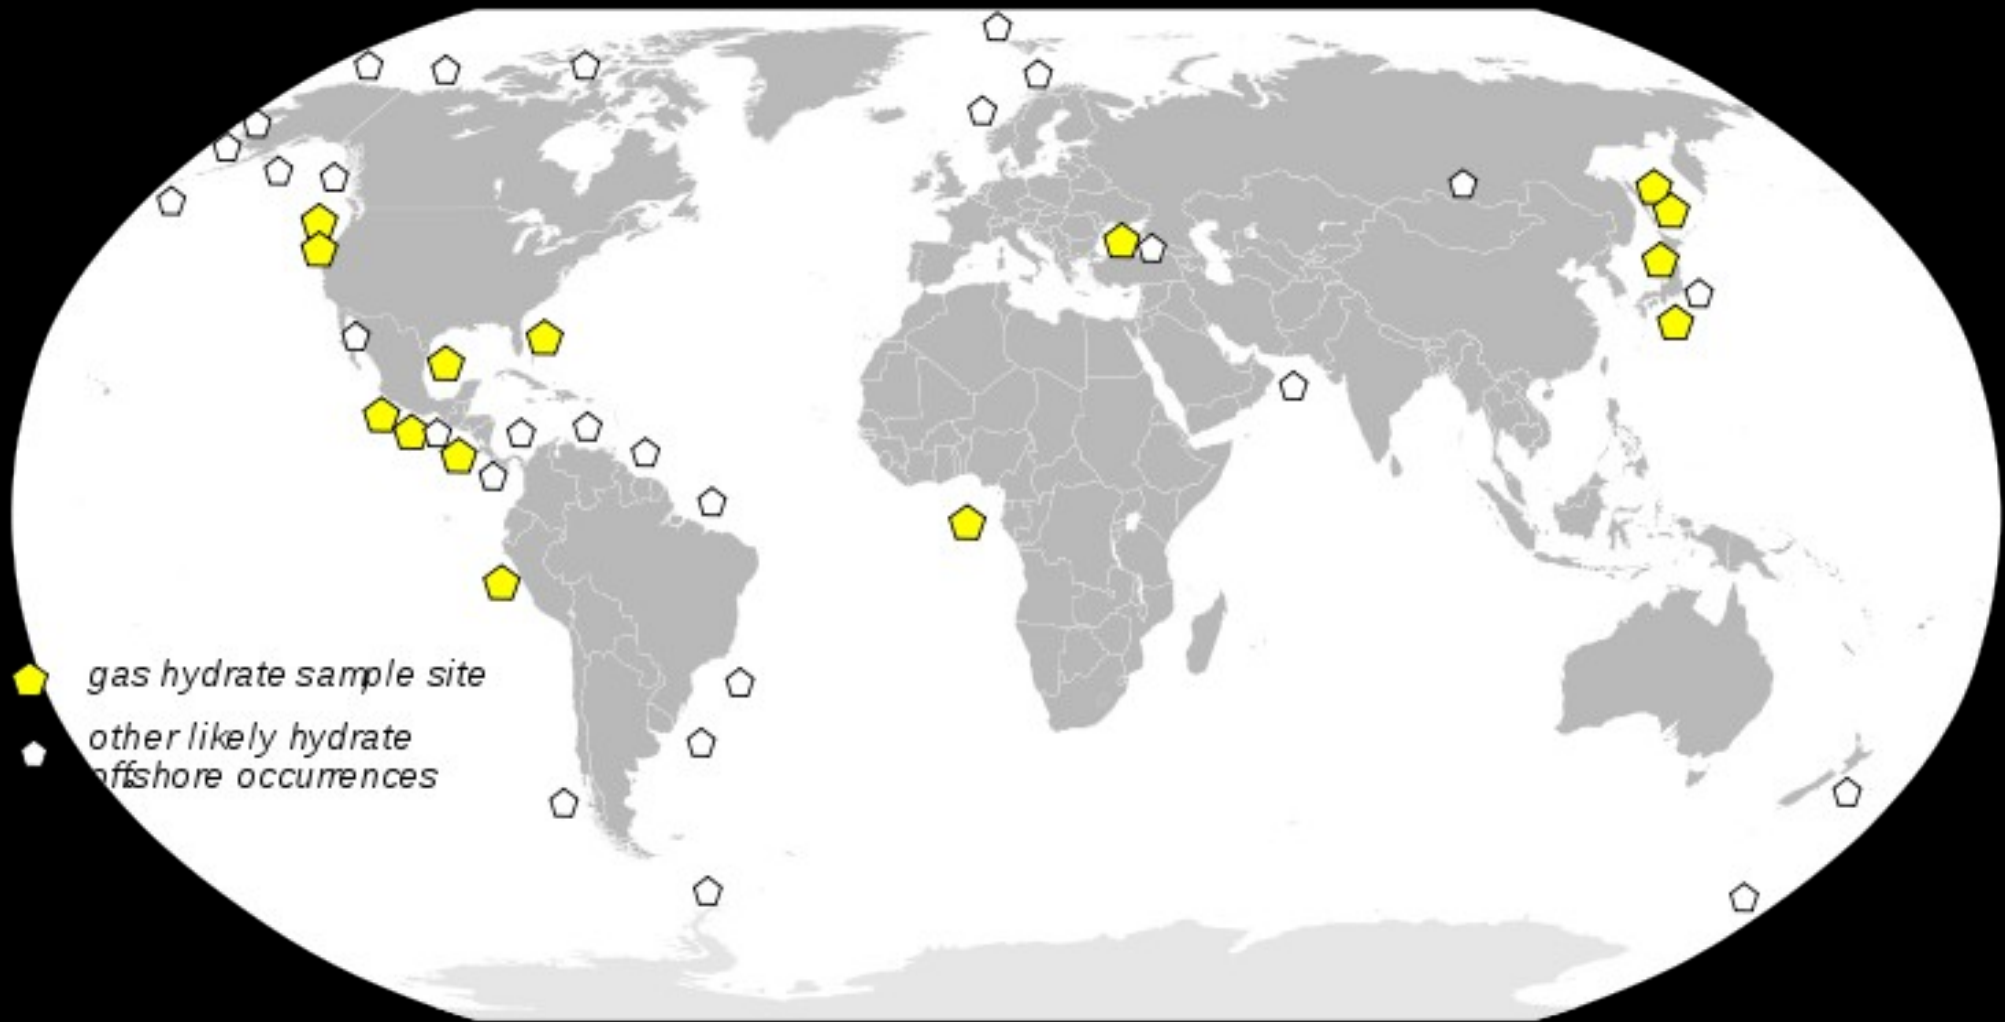

# Protoplanetární disk

Vznik sluneční soustavy před 4,6 miliardami let

Different Kinds of Marine Organisms

# Siberian traps

<http://climaticidechronicles.org/2008/08/28/is-the-great-dying-a-hint-of-our-future/>

[http://en.wikipedia.org/wiki/Siberian\\_Traps](http://en.wikipedia.org/wiki/Siberian_Traps)

<http://www.giss.nasa.gov/research/features/methane/>

# Deccan Traps - středozápadní Indie