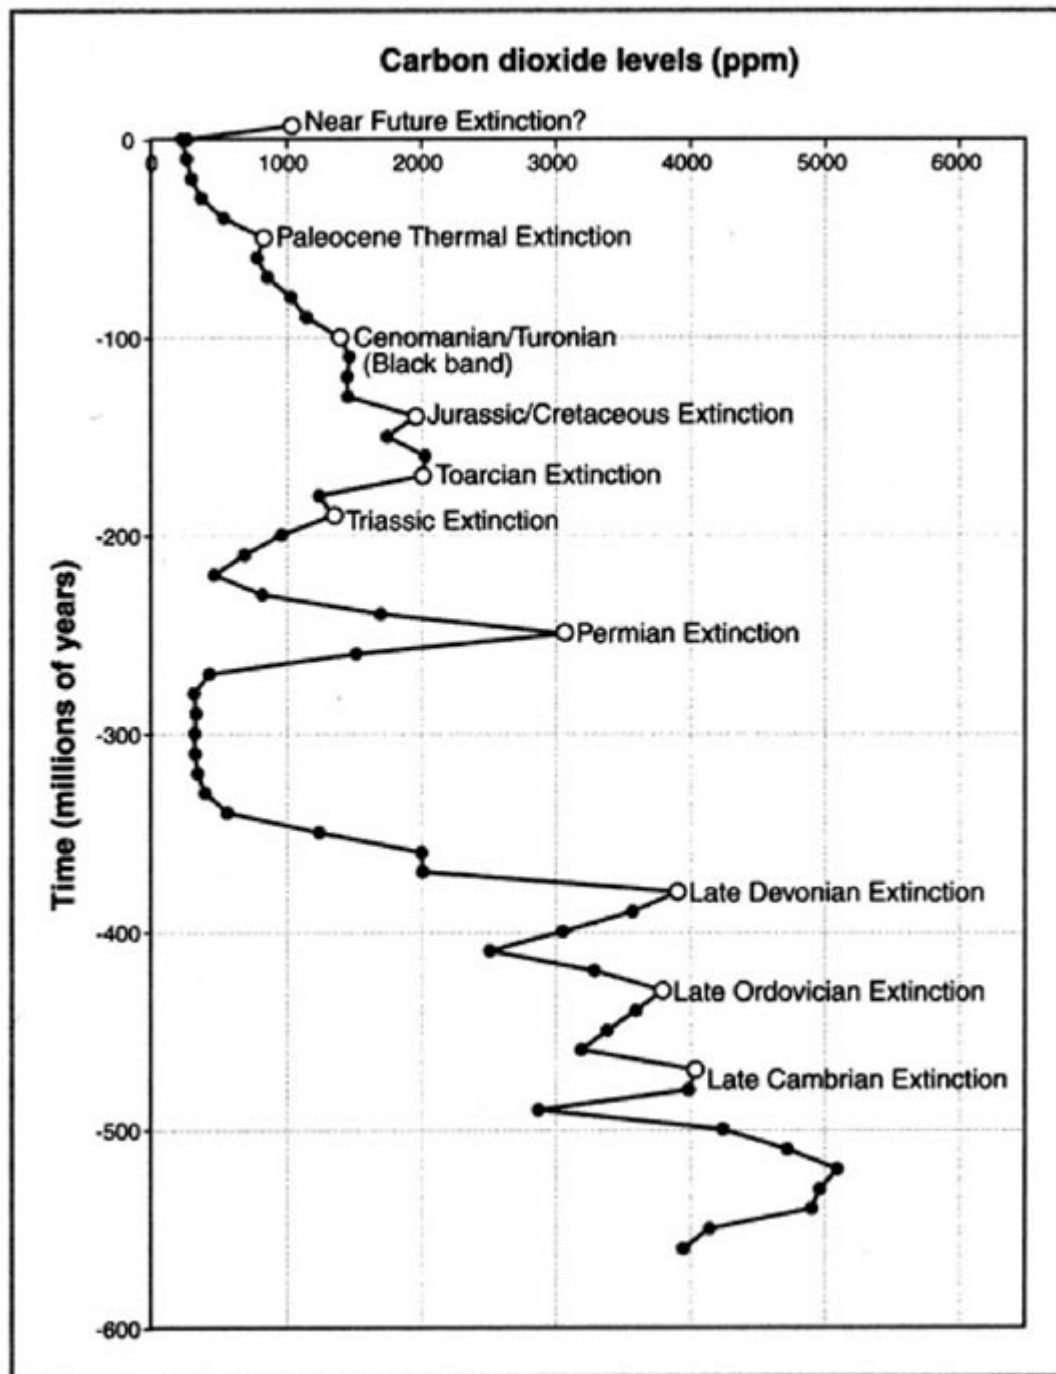

# Role CO<sub>2</sub> v historii Země

A wide-field photograph of a galaxy, likely the Milky Way, showing a dense field of stars and a bright central core. The galaxy is oriented horizontally, with the bright core on the left and the spiral arms extending to the right. The background is filled with numerous individual stars of various colors and sizes.

Jen v naší Galaxii existují stovky miliard hvězd  
(100 000 000 000)

V celém pozorovatelném vesmíru jsou  
desítky bilionů galaxií  
(10 000 000 000 000)

# Protoplanetární disk

Vznik sluneční soustavy před 4,6 miliardami let

Different Kinds of Marine Organisms

## Biodiversity vs. Time