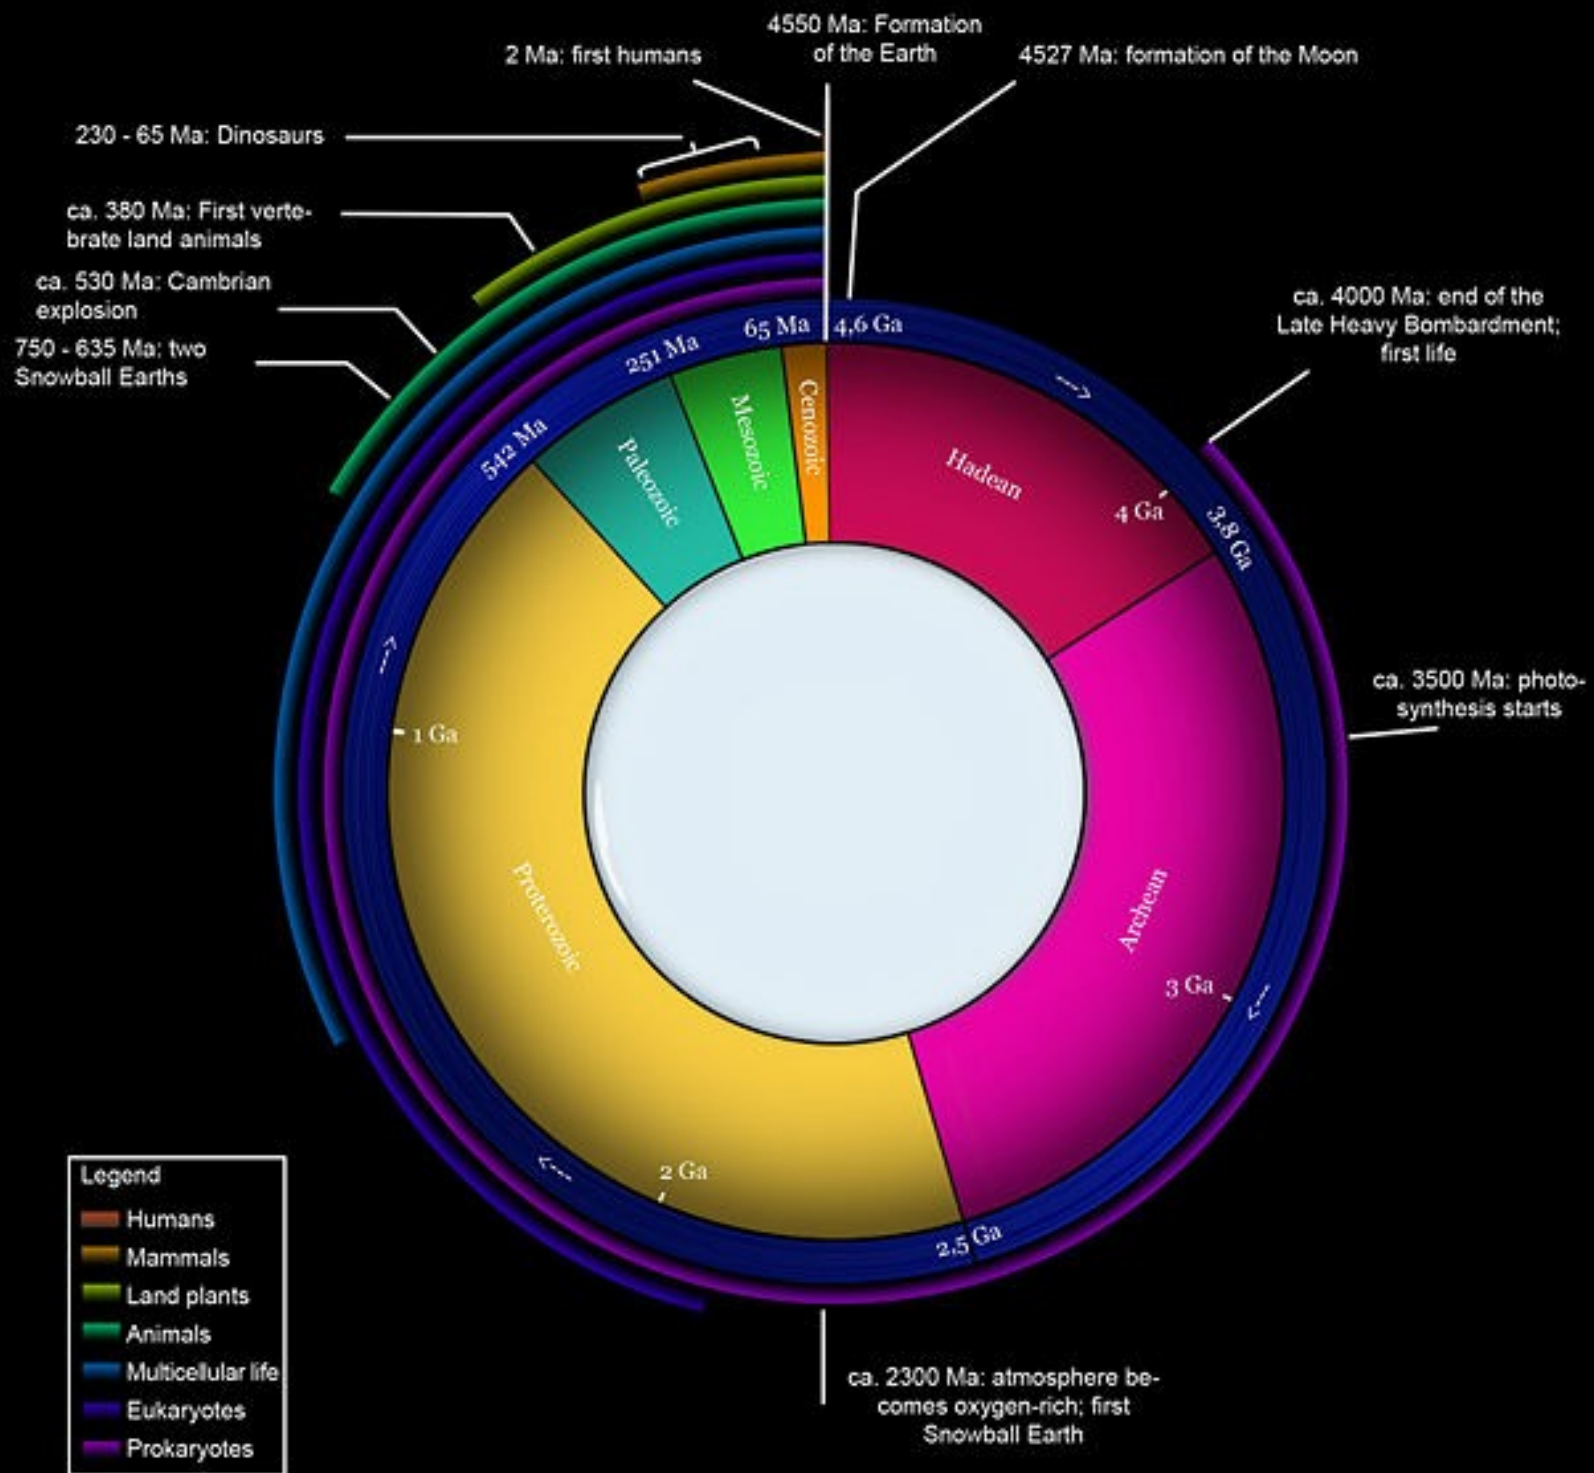

# Role CO<sub>2</sub> v historii Země

A wide-field photograph of a galaxy, likely the Milky Way, showing a dense field of stars and a bright central core. The galaxy is oriented horizontally, with the bright core on the left and the spiral arms extending to the right. The background is filled with numerous individual stars of various colors and sizes.

Jen v naší Galaxii existují stovky miliard hvězd  
(100 000 000 000)

V celém pozorovatelném vesmíru jsou  
desítky bilionů galaxií  
(10 000 000 000 000)

# Protoplanetární disk

Vznik sluneční soustavy před 4,6 miliardami let

Different Kinds of Marine Organisms

## Biodiversity vs. Time