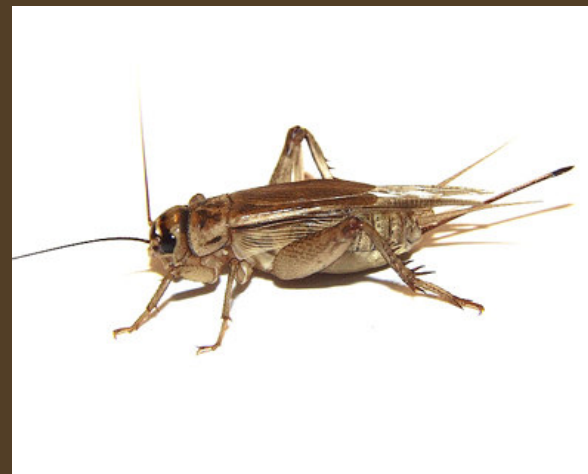

čeleď: cvrčkovití - Gryllidae

cvrčivec révový
Oecanthus pelluscens

čeleď: cvrčkovití - Gryllidae

cvrček lesní
Nemobius sylvestris

cvrček polní
Gryllus campestris

cvrček domácí
Acheta domestica

podřád: SARANČE – Caelifera