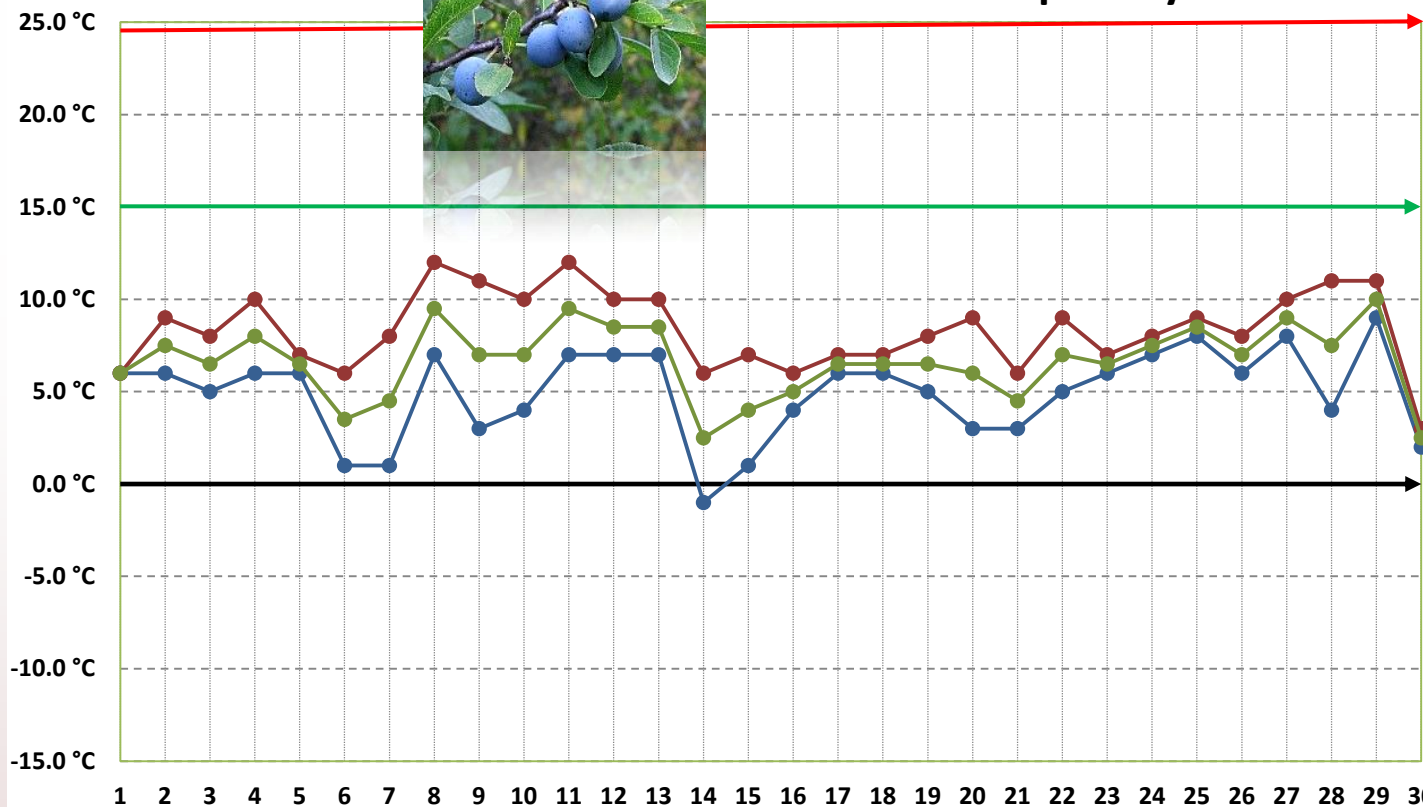

## Fenologicko - meteorologický kalendář přírody

Determinační poznávací znaky tohoto období (rostlina, živočich):

POZDNÍ PODZIM:

Opadávání listů a jehličí.

ZIMA:

Všechny rostliny, kromě mrazuvzdorných, mají vegetační klid, organismy hibernují.

Pranostika:

Když dlouho listů nepadá, tuhá zima se přikrádá.

→ 25°C - tropická vedra

→ 10°C - růst všech rostlin

→ 0°C - bod mrazu

● - minimální teplota

● - maximální teplota

● - průměrná teplota