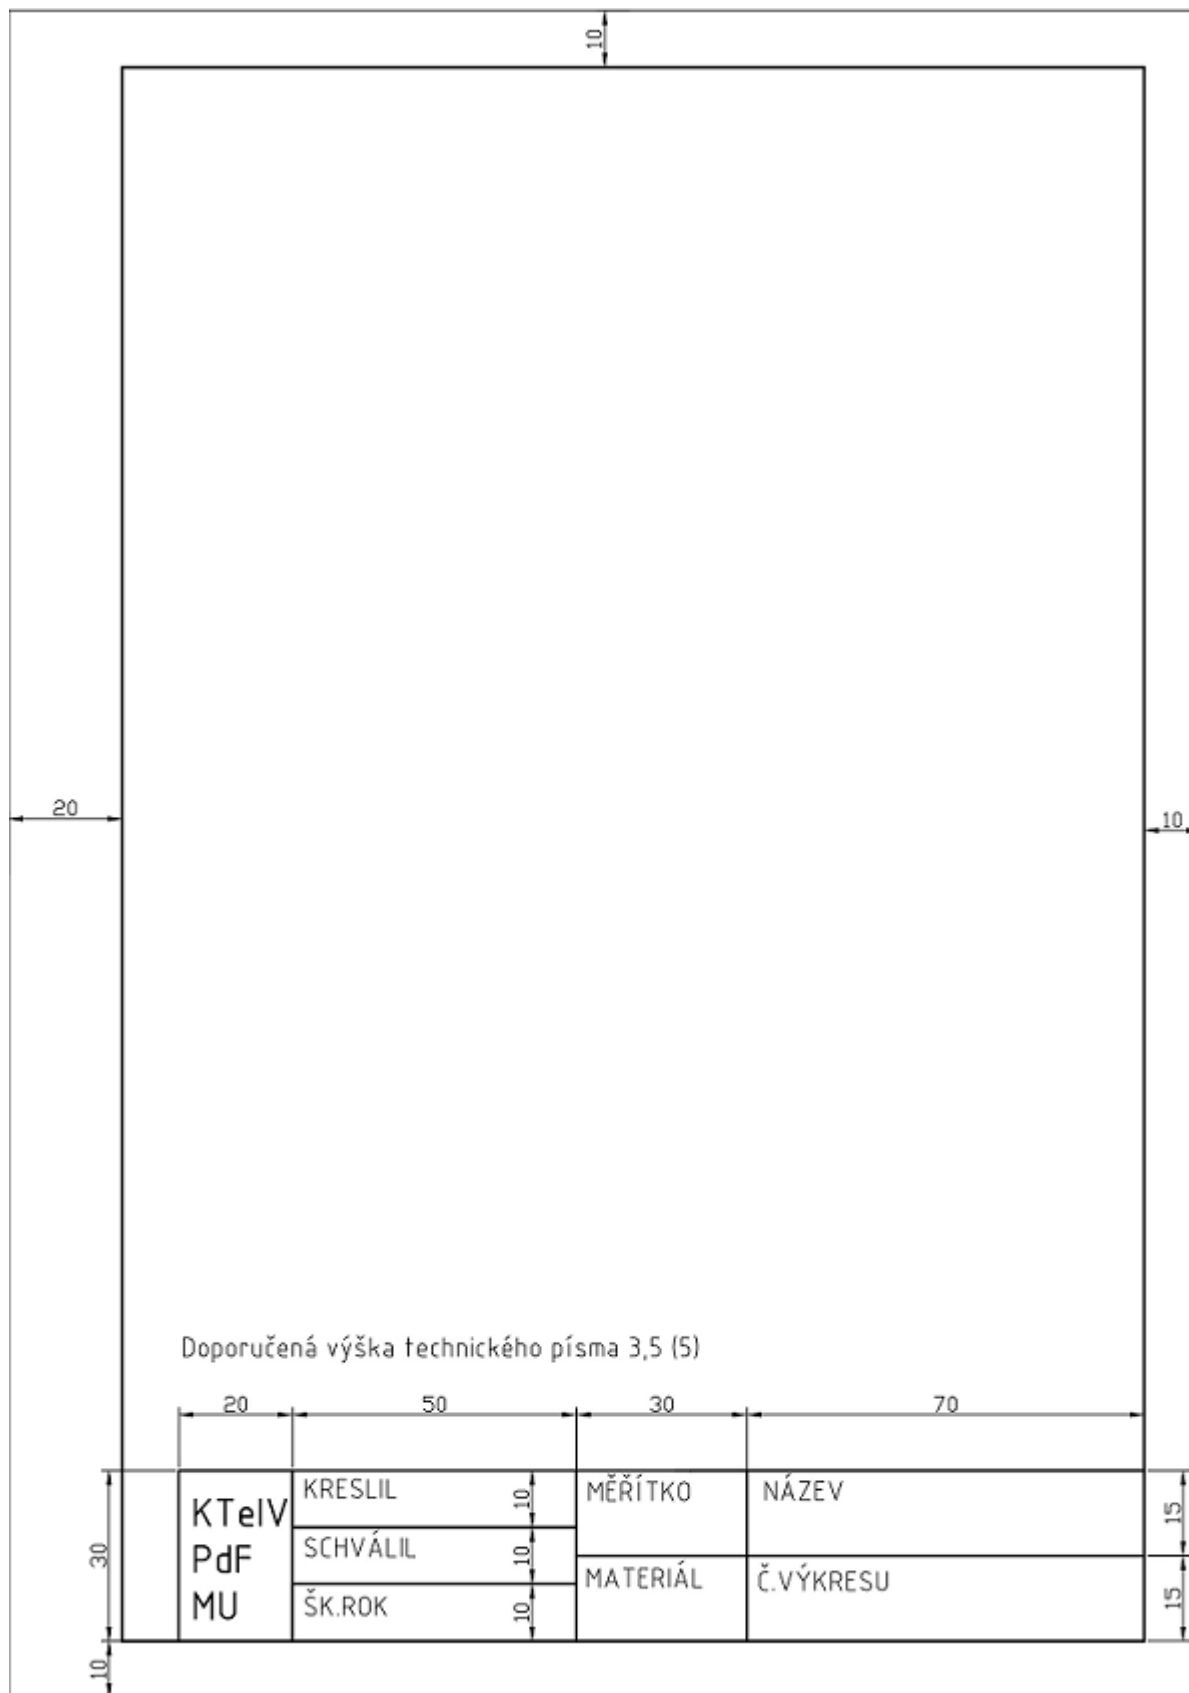

Vzor výkresového listu:

Pomůcky pro kreslení tužkou: výkresový list formát A4, pravítka, tužka s měkkou tuhou, tužka s tvrdou tuhou (mikrotužka), kružítko, šablony, plastická pryž (guma), úhloměr, ..