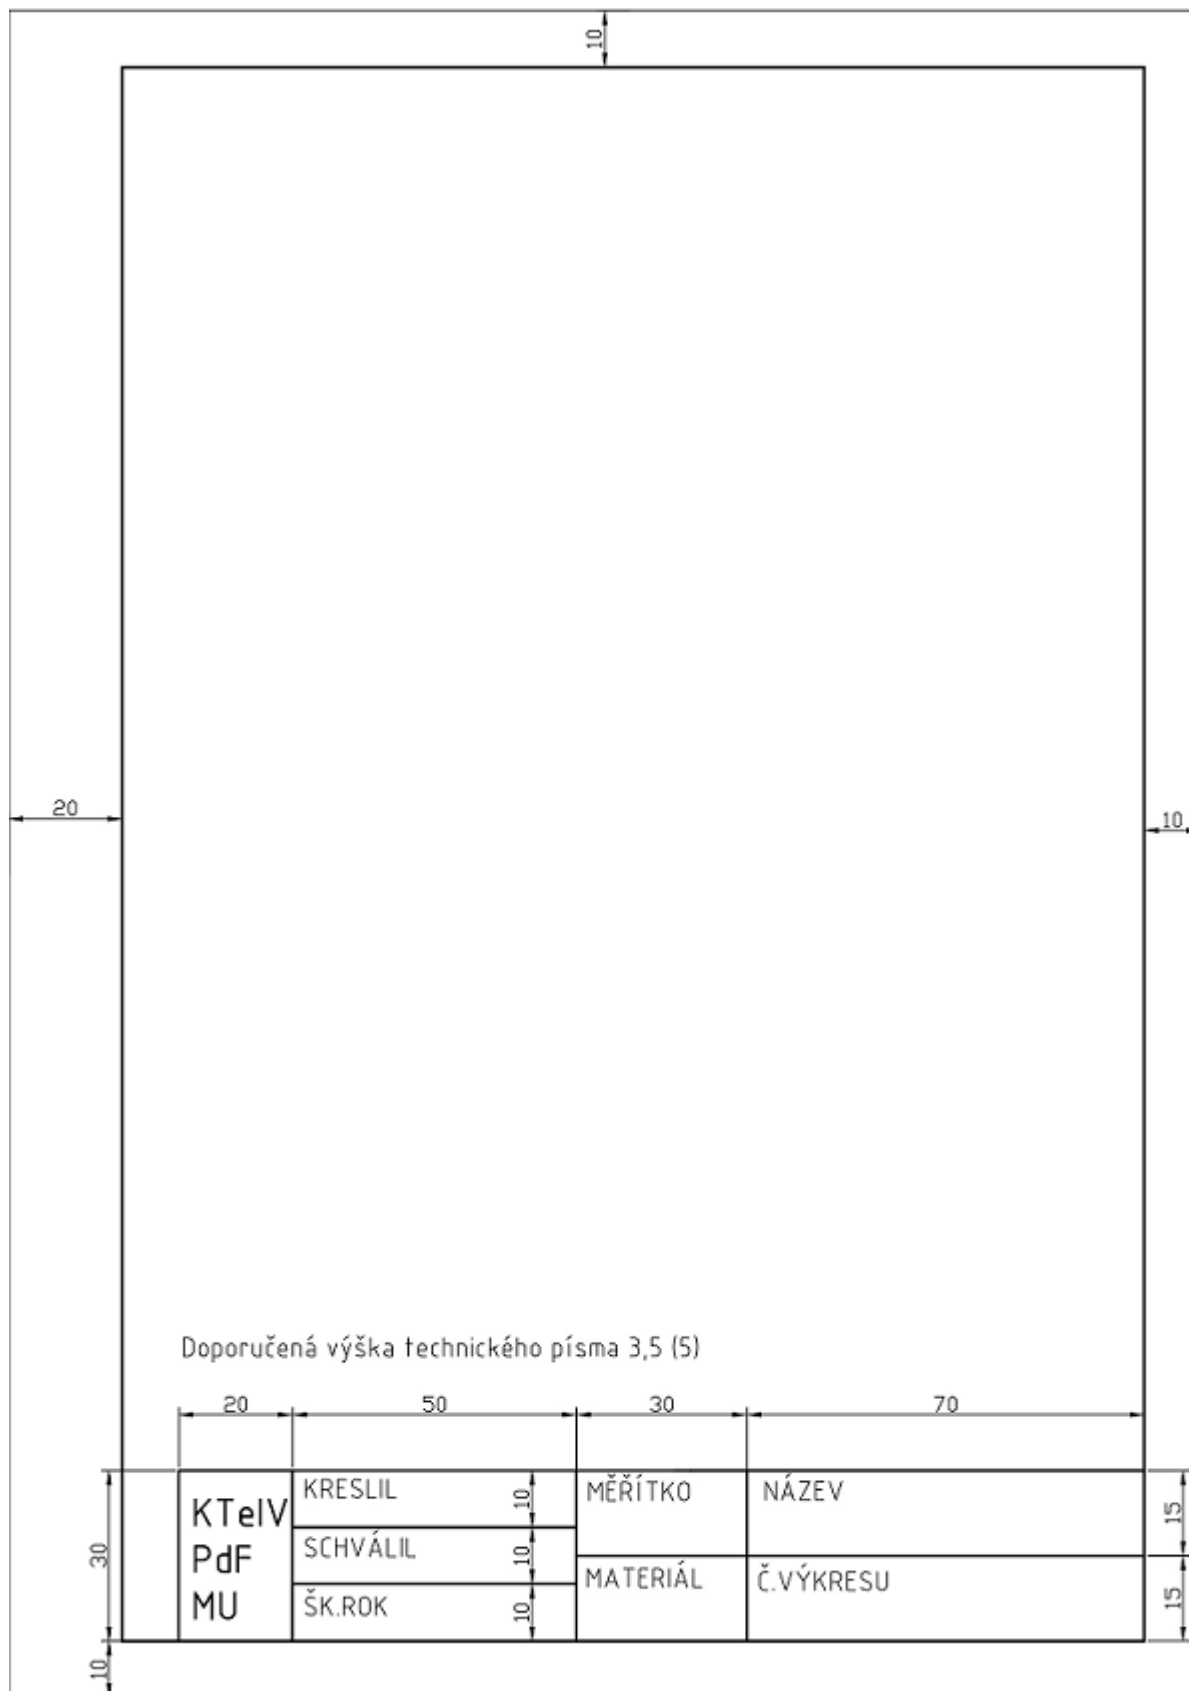

Vzor výkresového listu:

Pomůcky pro kreslení tužkou: výkresový list formát A4, pravítka, tužka s měkkou tuhou, tužka s tvrdou tuhou (mikrotužka), kružítko, šablony, plastická pryž (guma), úhloměr, ..