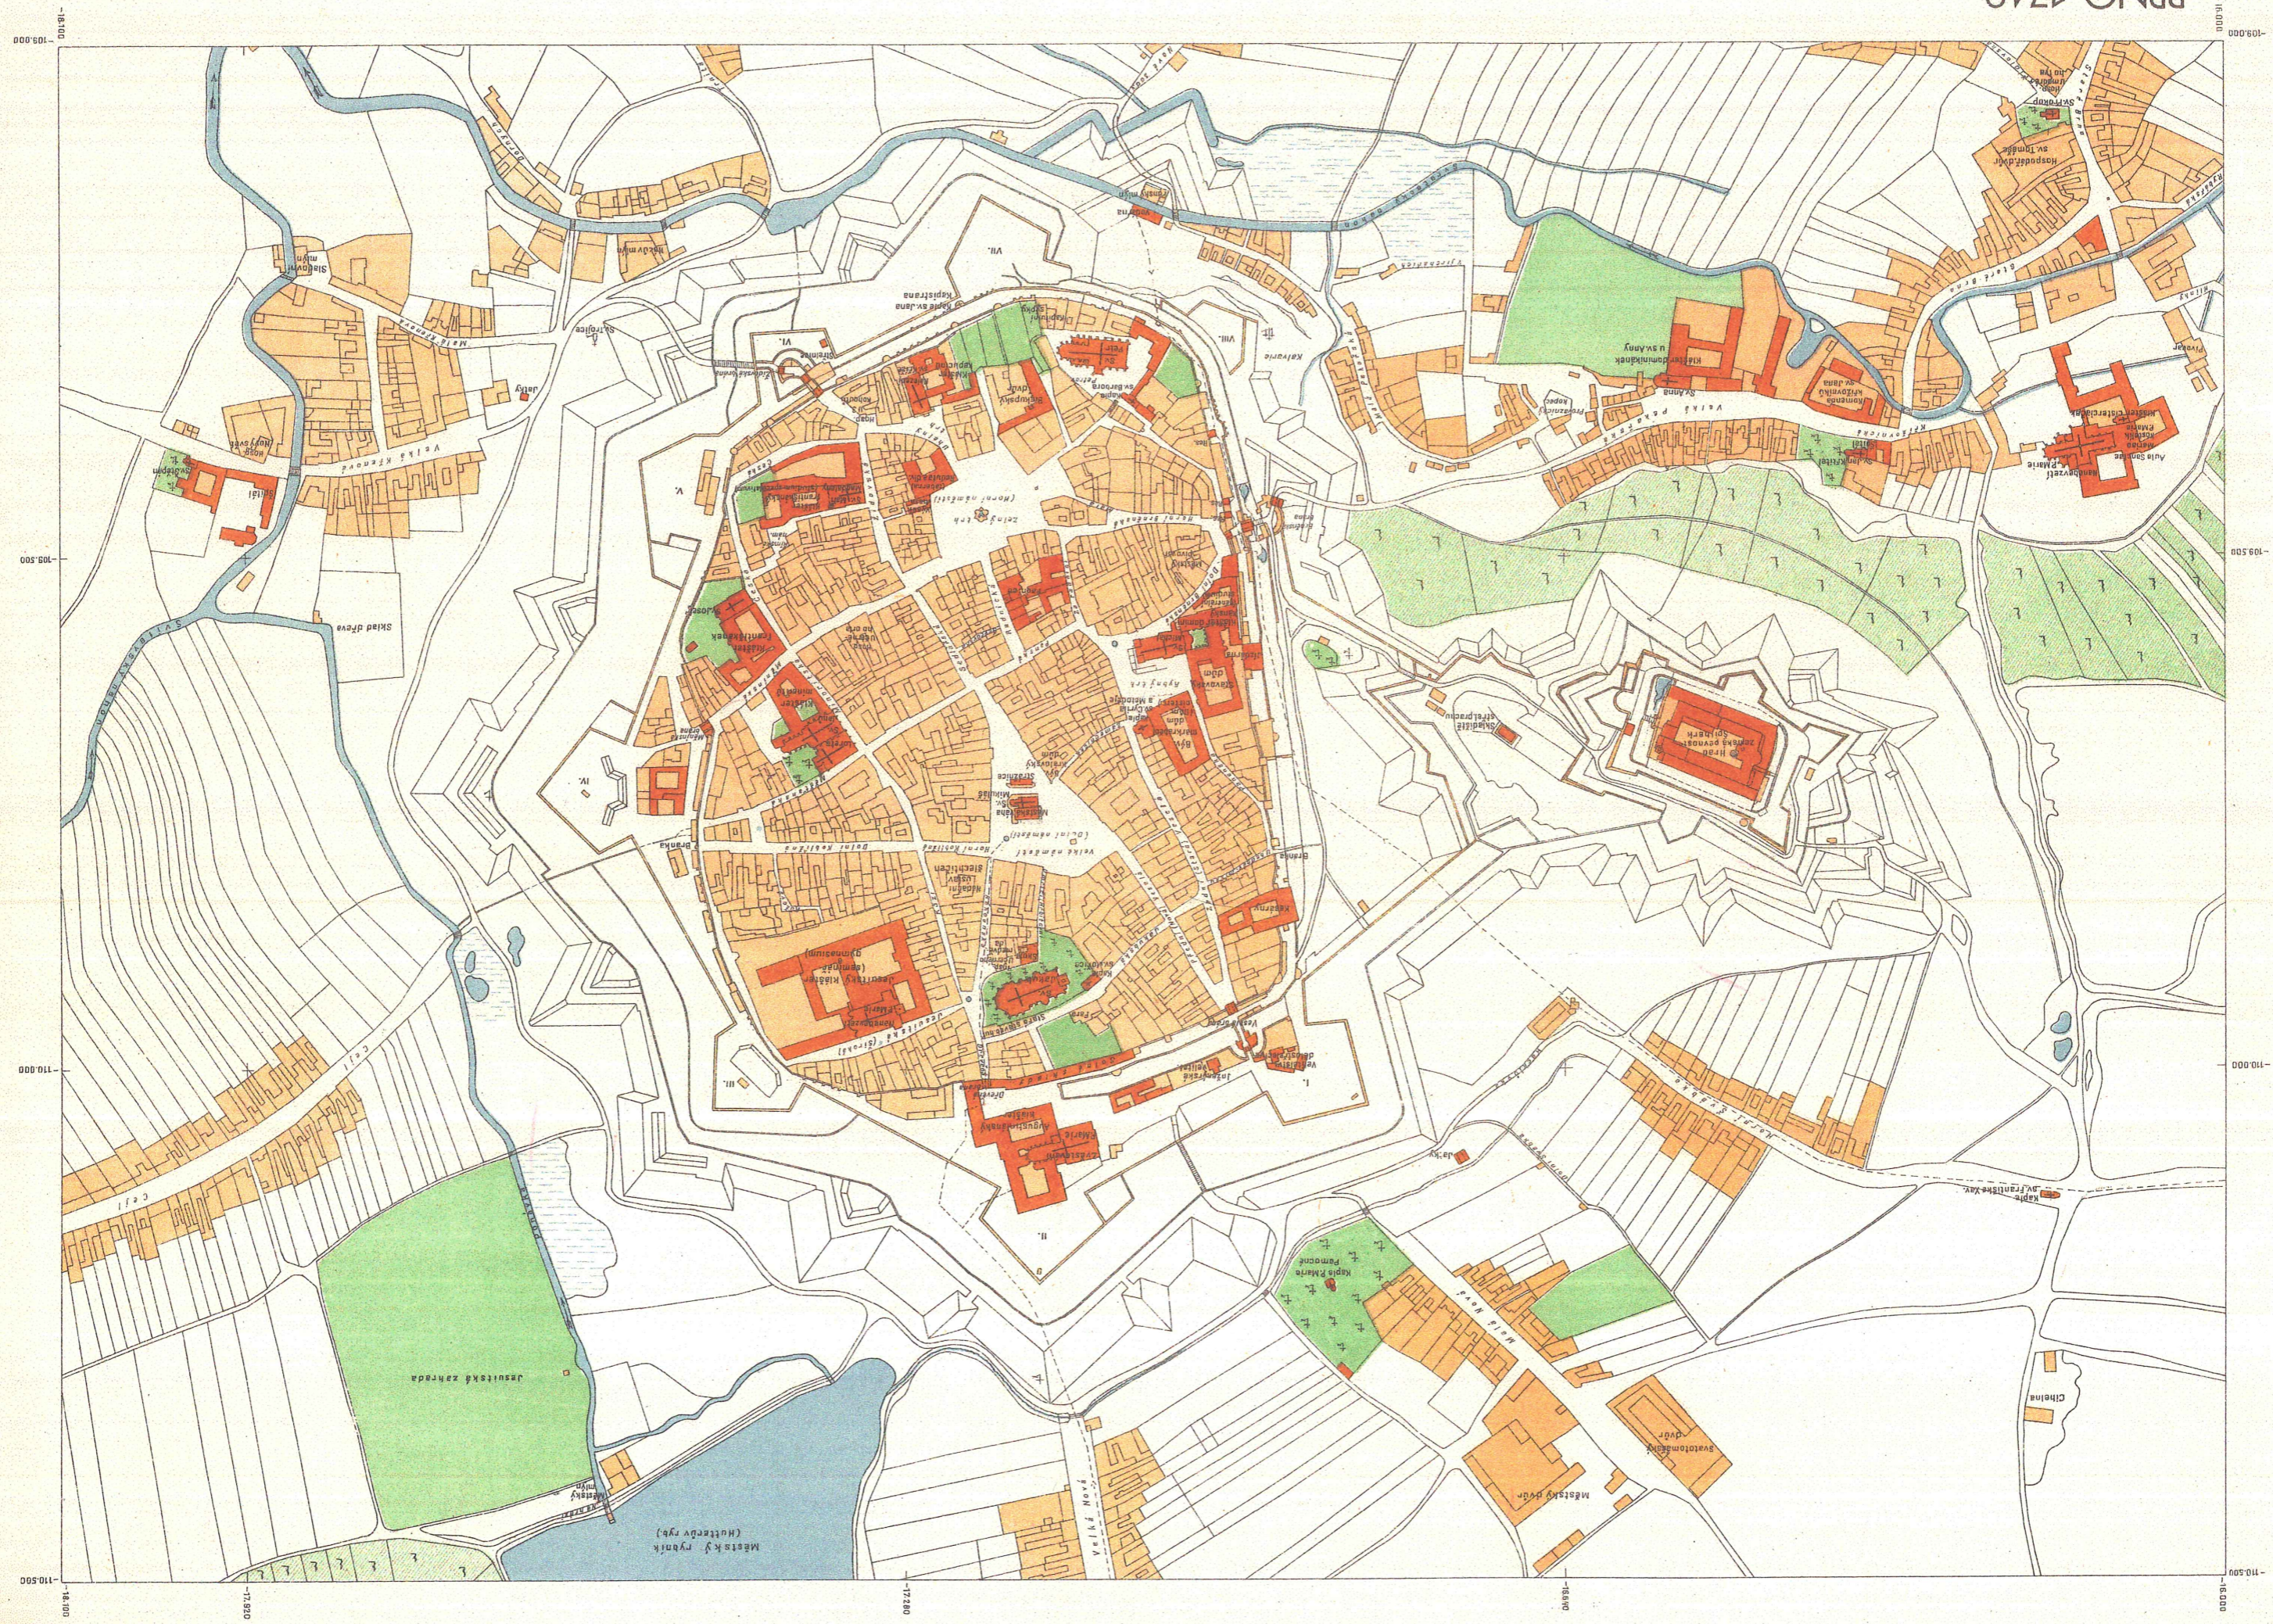

BRNO kolem 1230

18.000
103.000
103.500
104.000
104.500
18.000
17.500
17.000
16.500
16.000

18.000
103.000
103.500
104.000
104.500
18.000
17.500
17.000
16.500
16.000

1230

Modřý les Kostel sv. Prokopa
Kostelík P. Marie
Kostelík Věch avafjch
Přemyslovský hrad Bazilika sv. Petra
Dvorec Šv. Mikuláš Br. Janob
Osada Kolonizát. Židovská osada Slovanská osada
Křenová Via publica
Kostelík sv. Martina
Břehy Sv. Václava

1400

Modřý les Kostel sv. Prokopa
Kostelík P. Marie Králové a Křt. (Aula S. Marie)
Staré Brno Úvoz
Kostelík sv. Jana Bpt. Kamenna a Křt. sv. Václava
Kaple sv. Anny Markraběcí Poblavčův hrad
Kostelík Věch avafjch
Nové Brno Kopeč
Bratislavská Svatobor Sv. Petr Sv. Mikuláš Biskupský dv. Radnice Sv. Václav Sv. Jakub Sv. Tomáš
Panský mlýn
Quartale Brunense
Quartale Moravianae
Kostelík P. Marie Měnovský kostel (sv. Anny) Měnovská brána
Děrných
Kostelík sv. Bernarda Sv. Mikuláš
Židovská brána (Zvěstí) Trnitá Ház sv. Mjln
Kostelík sv. Martina Branka
Křt. sv. Václava Křenová a Prorocká
Mjln taměšij Mjln zlatovr.
Spilá Kostelík sv. Štěpána

1645

Modřý les Kostel sv. Prokopa
Kostelík P. Marie Králové a Křt. (Cistercienský)
Staré Brno Křt. sv. Václava
Kostelík sv. Jana Křt. se Spilácem
Hrad sv. Anny
Hrad (Spilácký) Starý jazyk
Kostelík Věch avafjch
Nové Brno Křt. sv. Václava
Nové sady Panský mlýn Vadrna
Sv. Petr Biskupský dv. Radnice Věch avafjch Sv. Jakub Sv. Tomáš
Ház sv. Mjln
Kostelík sv. Bernarda (Panský dv.) Sv. Mikuláš Kostelík sv. Jozefa (Panský dv.)
Křt. sv. Václava
Křenová Měnovská brána
Děrných Křenová Měnovská
Kopce Kapucínský kostel (sv. Anny)
Mjln taměšij Stodolní mjln
Spilá Kostelík sv. Štěpána
MĚR. VÝŠEK A DÉLEK = 1: 2880.