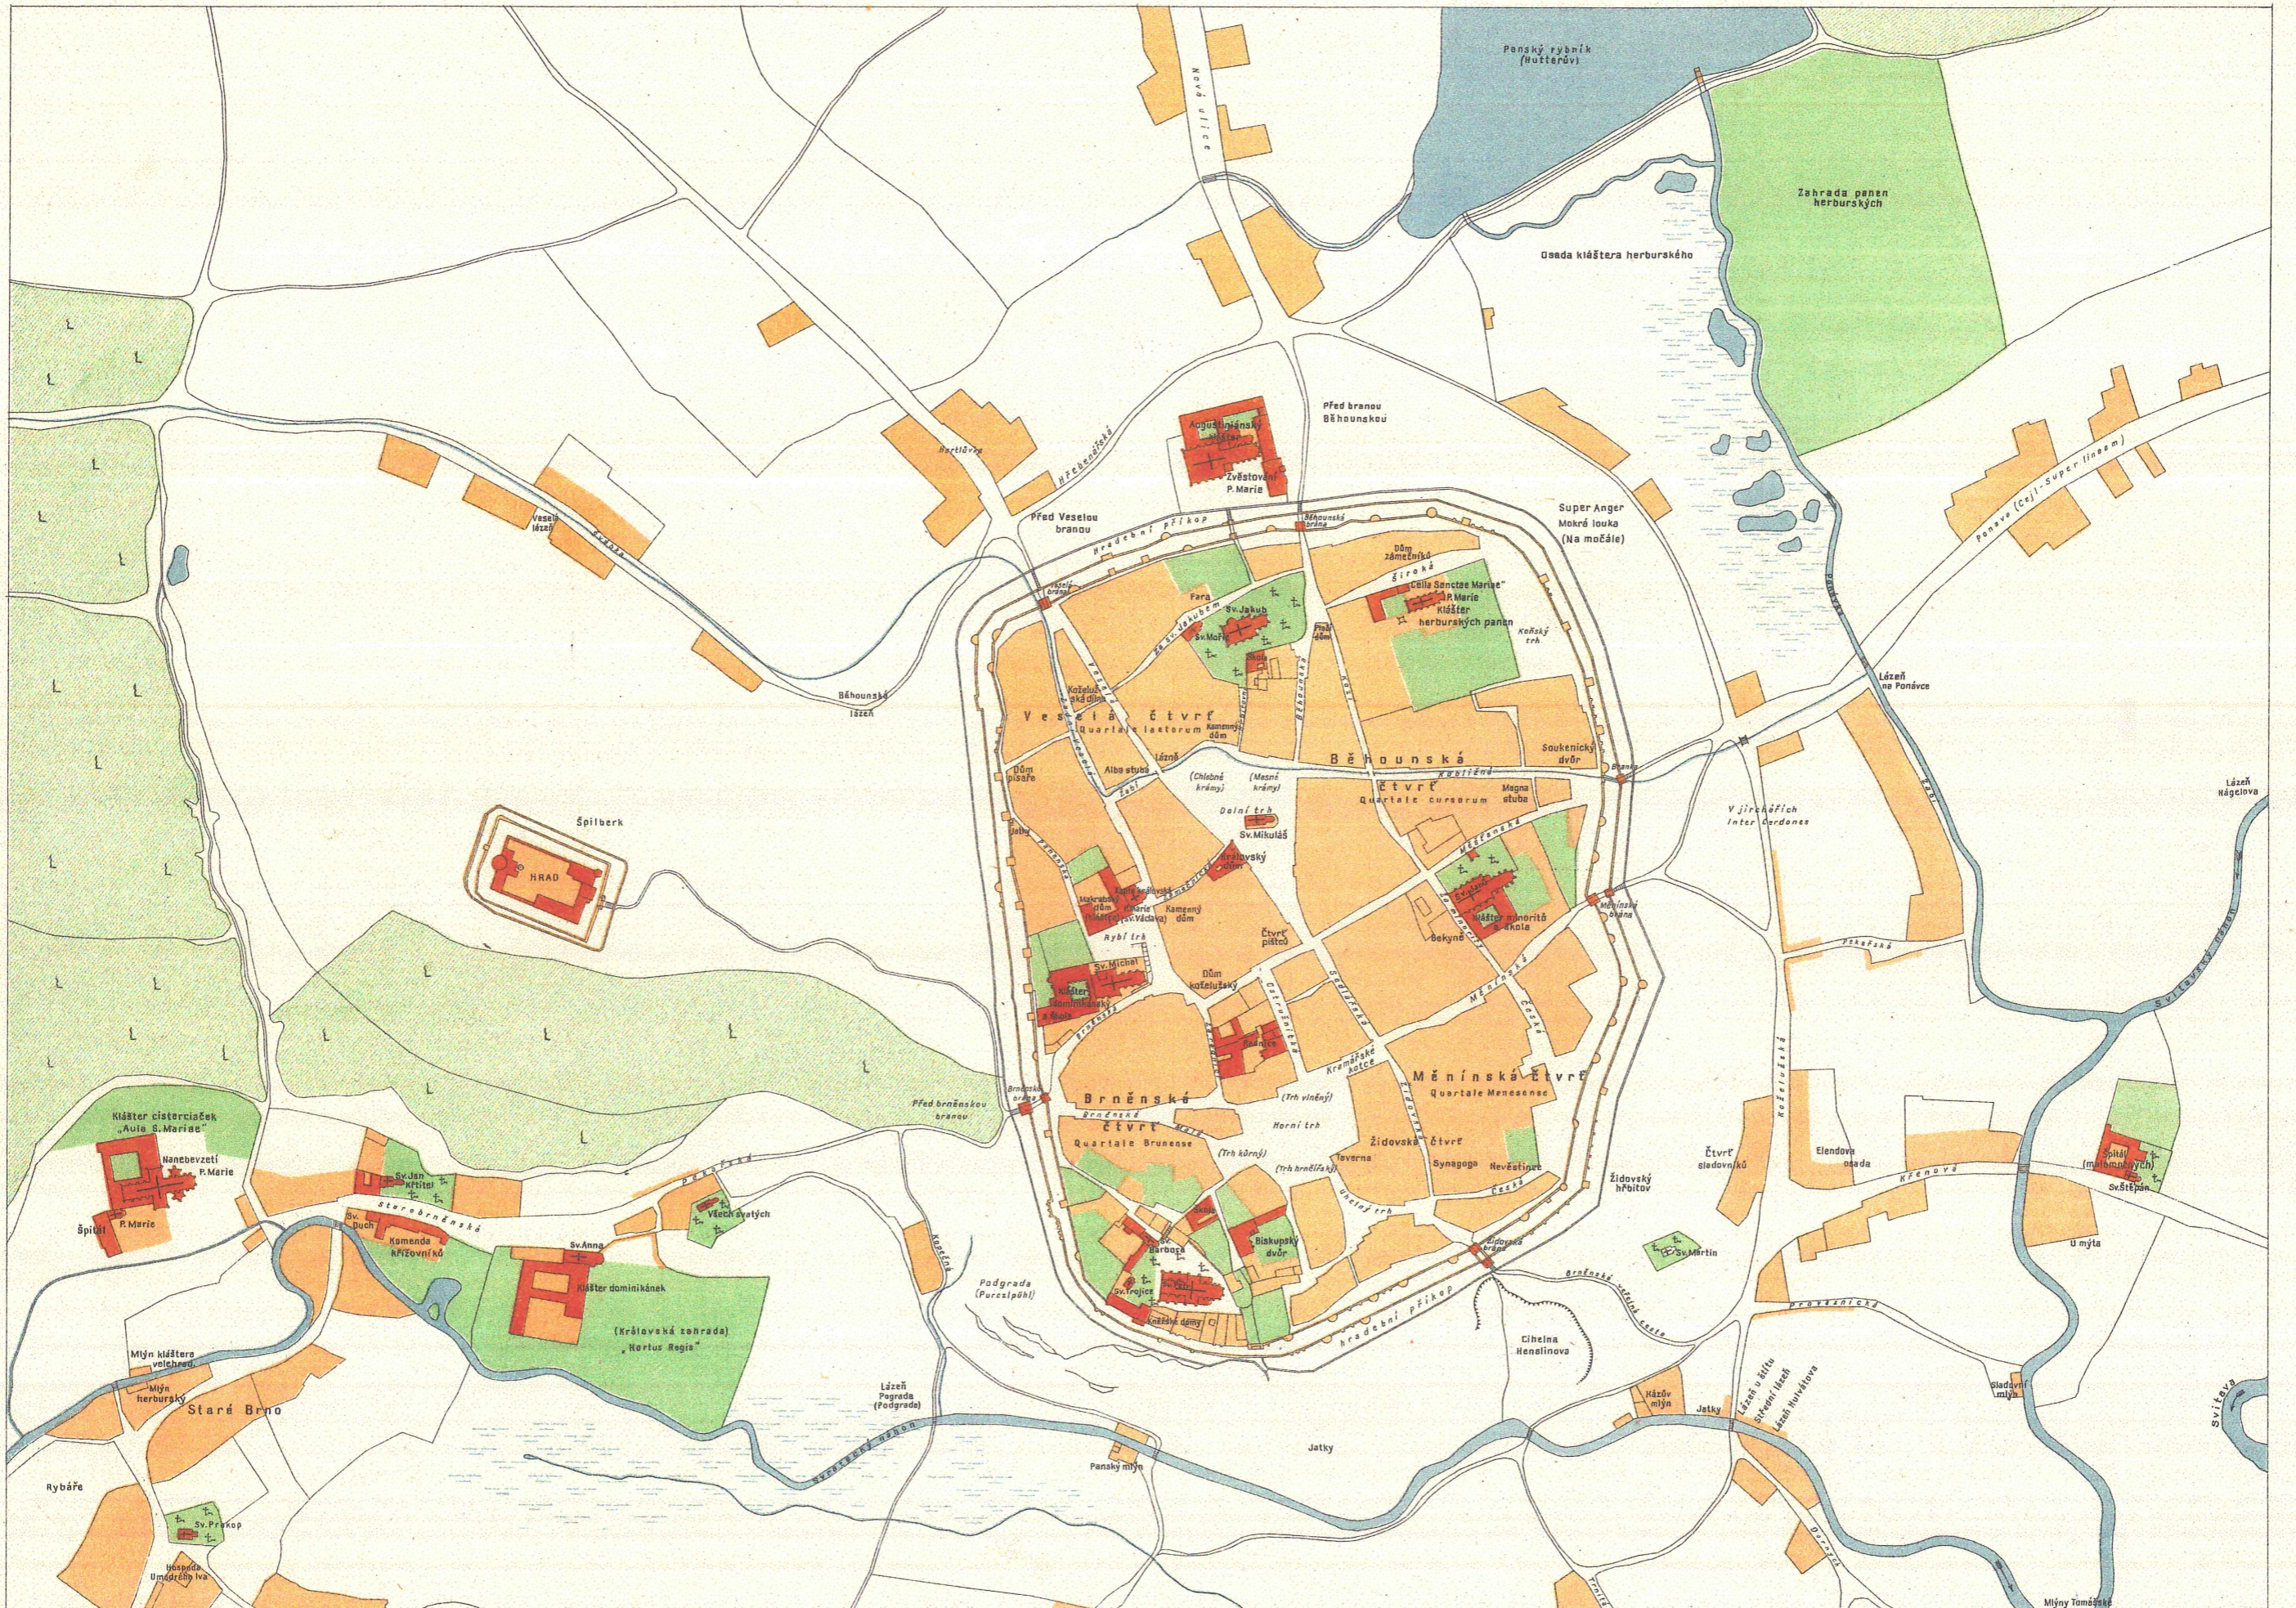

BRNO kolem 1230

18.000
103.000
103.500
104.000
104.500
18.000
17.500
17.000
16.500
16.000

18.000
103.000
103.500
104.000
104.500
18.000
17.500
17.000
16.500
16.000

1230

Modřý les Kostel sv. Prokopa
Kostelík P. Marie
Kostelík Věch avafjch
Přemyslovský hrad Bazilika sv. Petra
Dvorec Šv. Mikuláš Br. Janob
Osada Kolonizát. Židovská osada Slovanská osada
Křenová Via publica
Kostelík sv. Martina
Břehy Sv. Václava

1400

Modřý les Kostel sv. Prokopa
Kostelík P. Marie Králové a Křt. (Aula S. Marie)
Staré Brno Úvoz
Kostelík sv. Jana Bpt. Kamenna a Křt. sv. Václava
Kaple sv. Anny Markraběcí Poblavčův hrad
Kostelík Věch avafjch
Nové Brno Kopeč
Bratislavská Svatobor Sv. Petr Sv. Mikuláš Biskupský dv. Radnice Sv. Václav Sv. Jakub Sv. Tomáš
Panský mlýn
Quartale Brunense
Quartale Moravianae
Kostelík P. Marie Měnovský kostel (sv. Anny) Měnovská brána
Děrných
Kostelík sv. Bernarda Sv. Mikuláš
Židovská brána (Zvěstí) Trnitá Ház sv. Mjln
Kostelík sv. Martina Branka
Křt. sv. Václava Křenová a Prorocká
Mjln taměšij Mjln zlatovr.
Spilá Kostelík sv. Štěpána