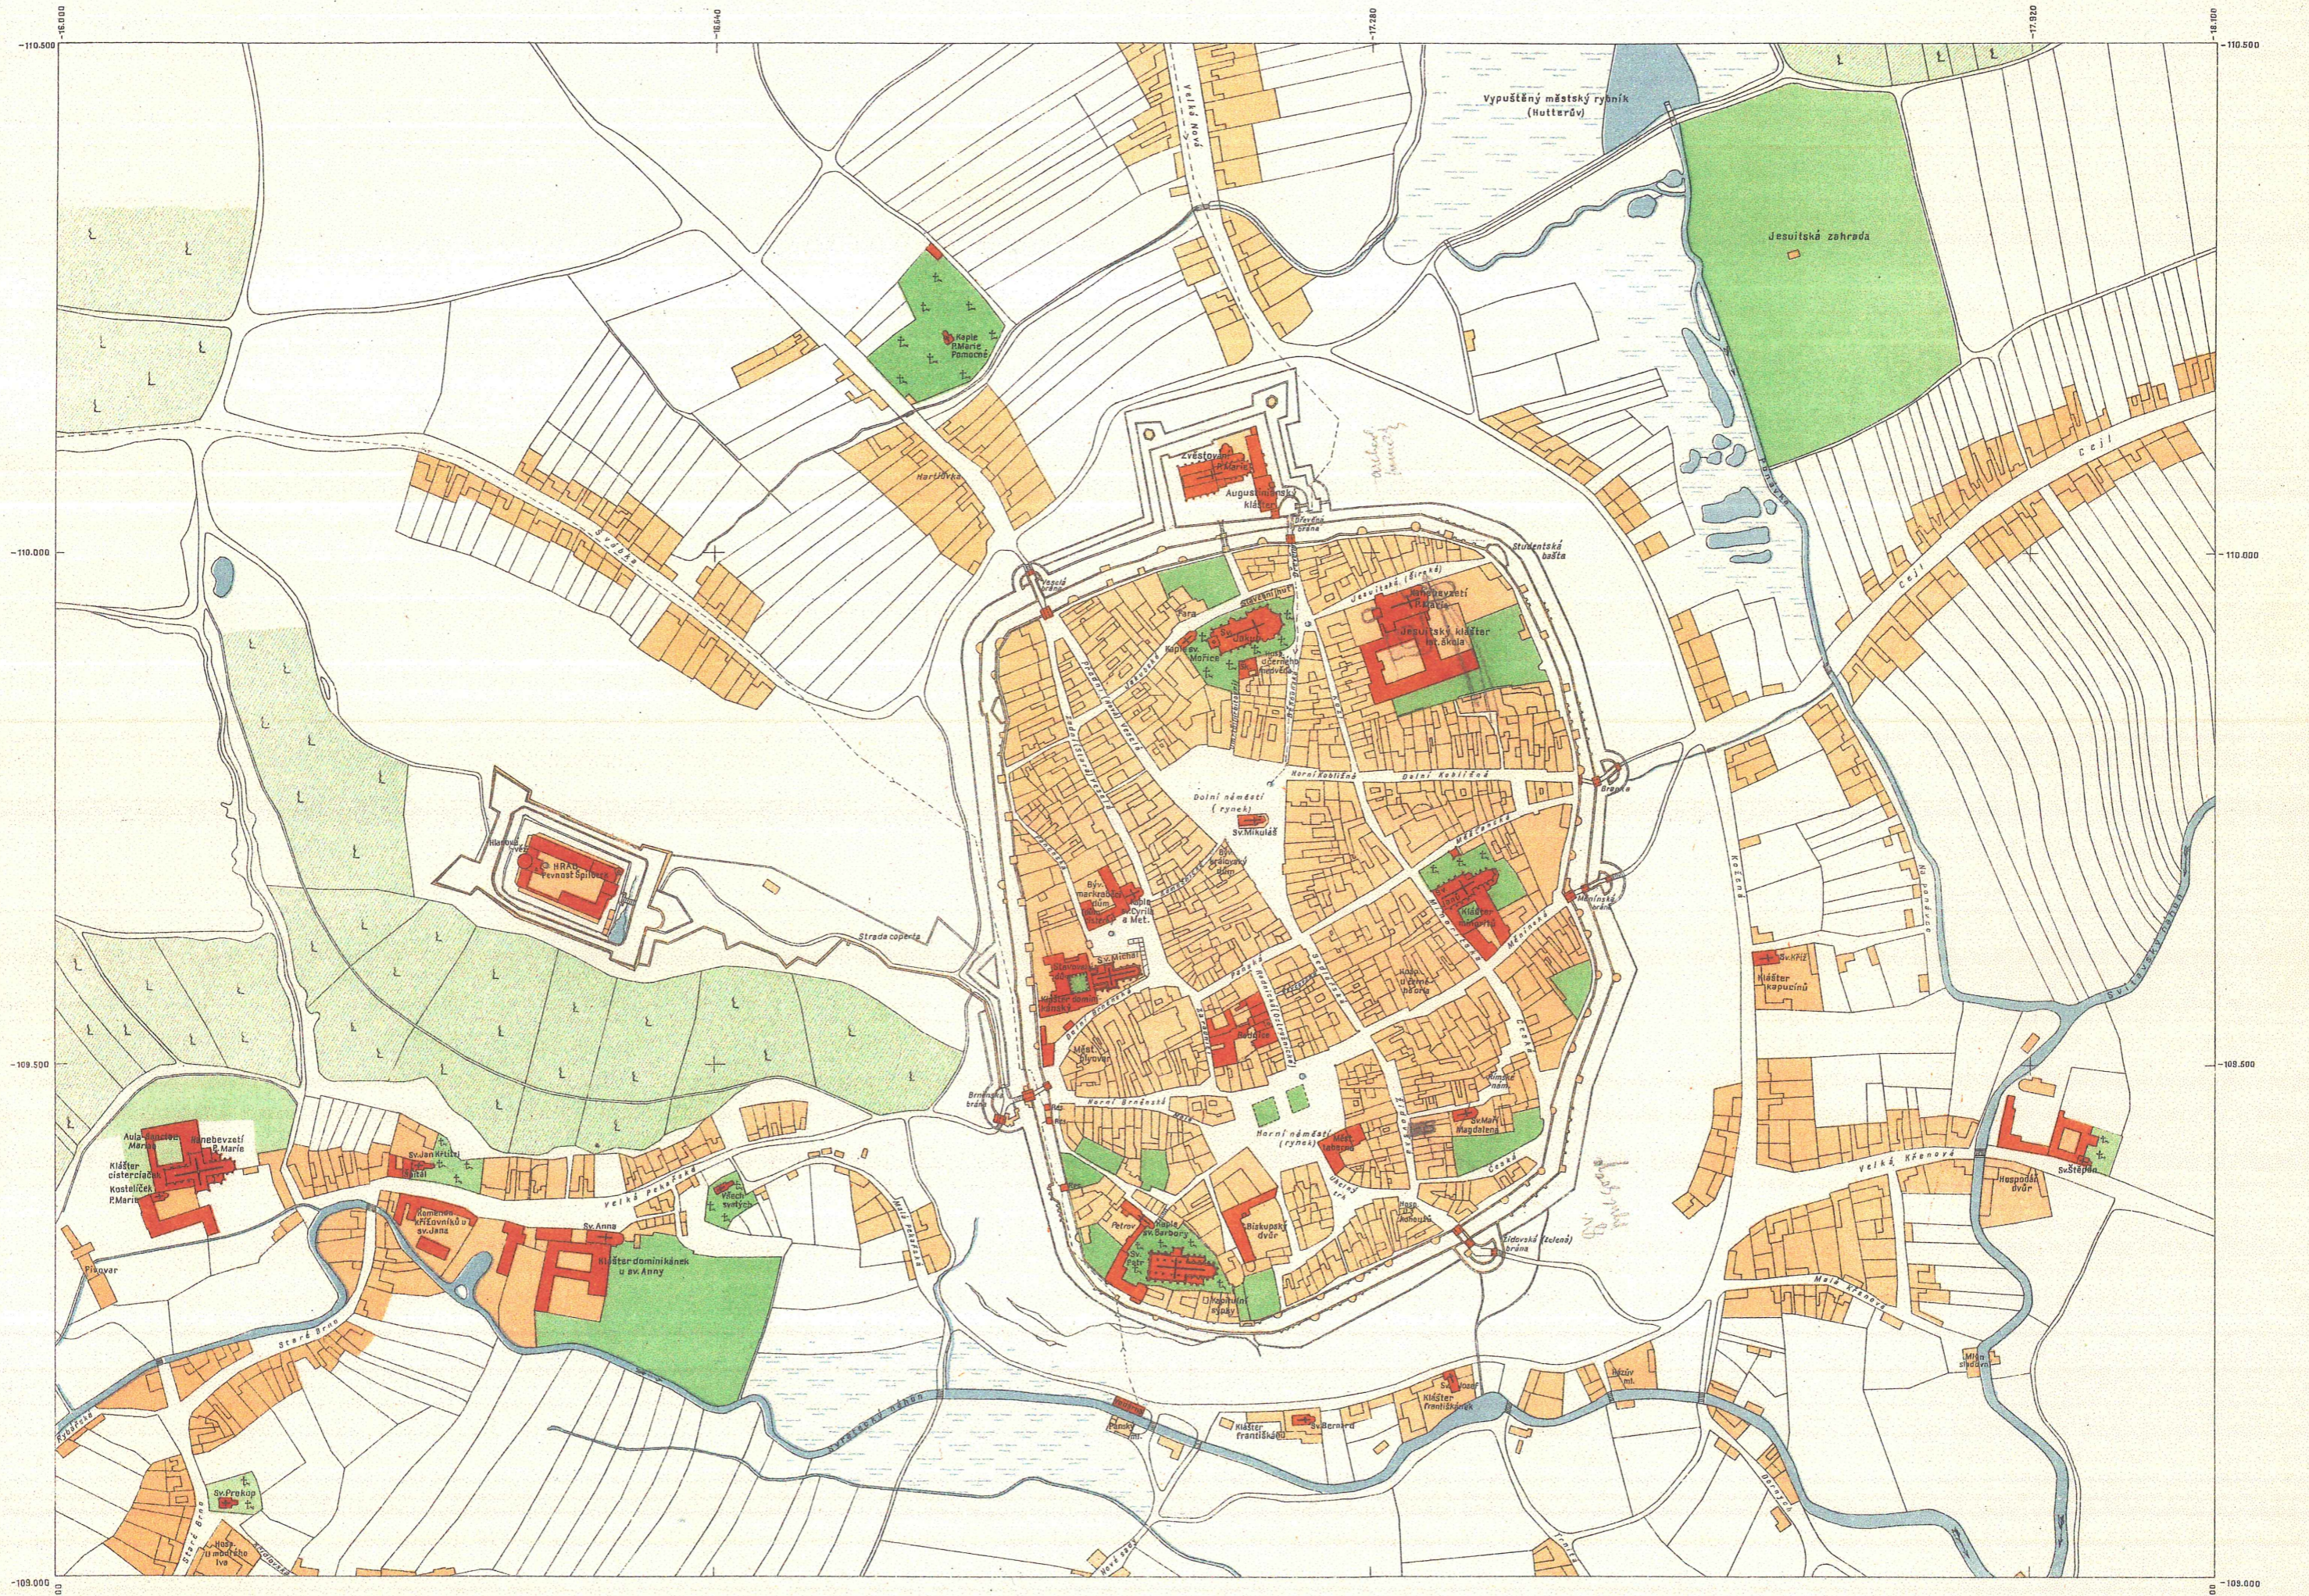

BRNO kolem 1230

18.000
103.000
103.500
104.000
104.500
18.000
17.500
17.000
16.500
16.000

18.000
103.000
103.500
104.000
104.500
18.000
17.500
17.000
16.500
16.000

1230

Modřý les Kostel sv. Prokopa
Kostelík P. Marie
Kostelík Věch avafjch
Přemyslovský hrad Bazilika sv. Petra
Dvorec Šv. Mikuláš Br. Janob
Osada Kolonizát. Židovská osada Slovanská osada
Křenová Via publica
Kostelík sv. Martina
Břehy Sv. Václava

1400

Modřý les Kostel sv. Prokopa
Kostelík P. Marie Králové a Křt. (Aula S. Marie)
Staré Brno Úvoz
Kostelík sv. Jana Bpt. Kamenna a Křt. sv. Václava
Kaple sv. Anny Markraběcí Poblavčův hrad
Kostelík Věch avafjch
Nové Brno Kopeč
Bratislavská Svatobor Sv. Petr Sv. Mikuláš Biskupský dv. Radnice Sv. Václav Sv. Jakub Sv. Tomáš
Panský mlýn
Quartale Brunense
Quartale Moravianae
Kostelík P. Marie Měnovský kostel (sv. Anny) Měnovská brána
Děrných
Kostelík sv. Bernarda Sv. Mikuláš
Židovská brána (Zvěstí) Trnitá Ház sv. Mjln
Kostelík sv. Martina Branka
Křt. sv. Václava Křenová a Prorocká
Mjln taměšij Mjln zlatovr.
Spilá Kostelík sv. Štěpána

1645

Modřý les Kostel sv. Prokopa
Kostelík P. Marie Králové a Křt. (Cistercienský)
Staré Brno Křt. sv. Václava
Kostelík sv. Jana Křt. se Spilácem
Hrad sv. Anny
Hrad (Spilácký) Starý jazyk
Kostelík Věch avafjch
Nové Brno Křt. sv. Václava
Nové sady Panský mlýn Vadrna
Sv. Petr Biskupský dv. Radnice Věch avafjch Sv. Jakub Sv. Tomáš
Ház sv. Mjln
Kostelík sv. Bernarda (Panský dv.) Sv. Mikuláš Kostelík sv. Jozefa (Panský dv.)
Křt. sv. Václava
Křenová Měnovská brána
Děrných Křenová Měnovská
Kopce Kapucínský kostel (sv. Anny)
Mjln taměšij Stodolní mjln
Spilá Kostelík sv. Štěpána
MĚR. VÝŠEK A DÉLEK = 1: 2880.