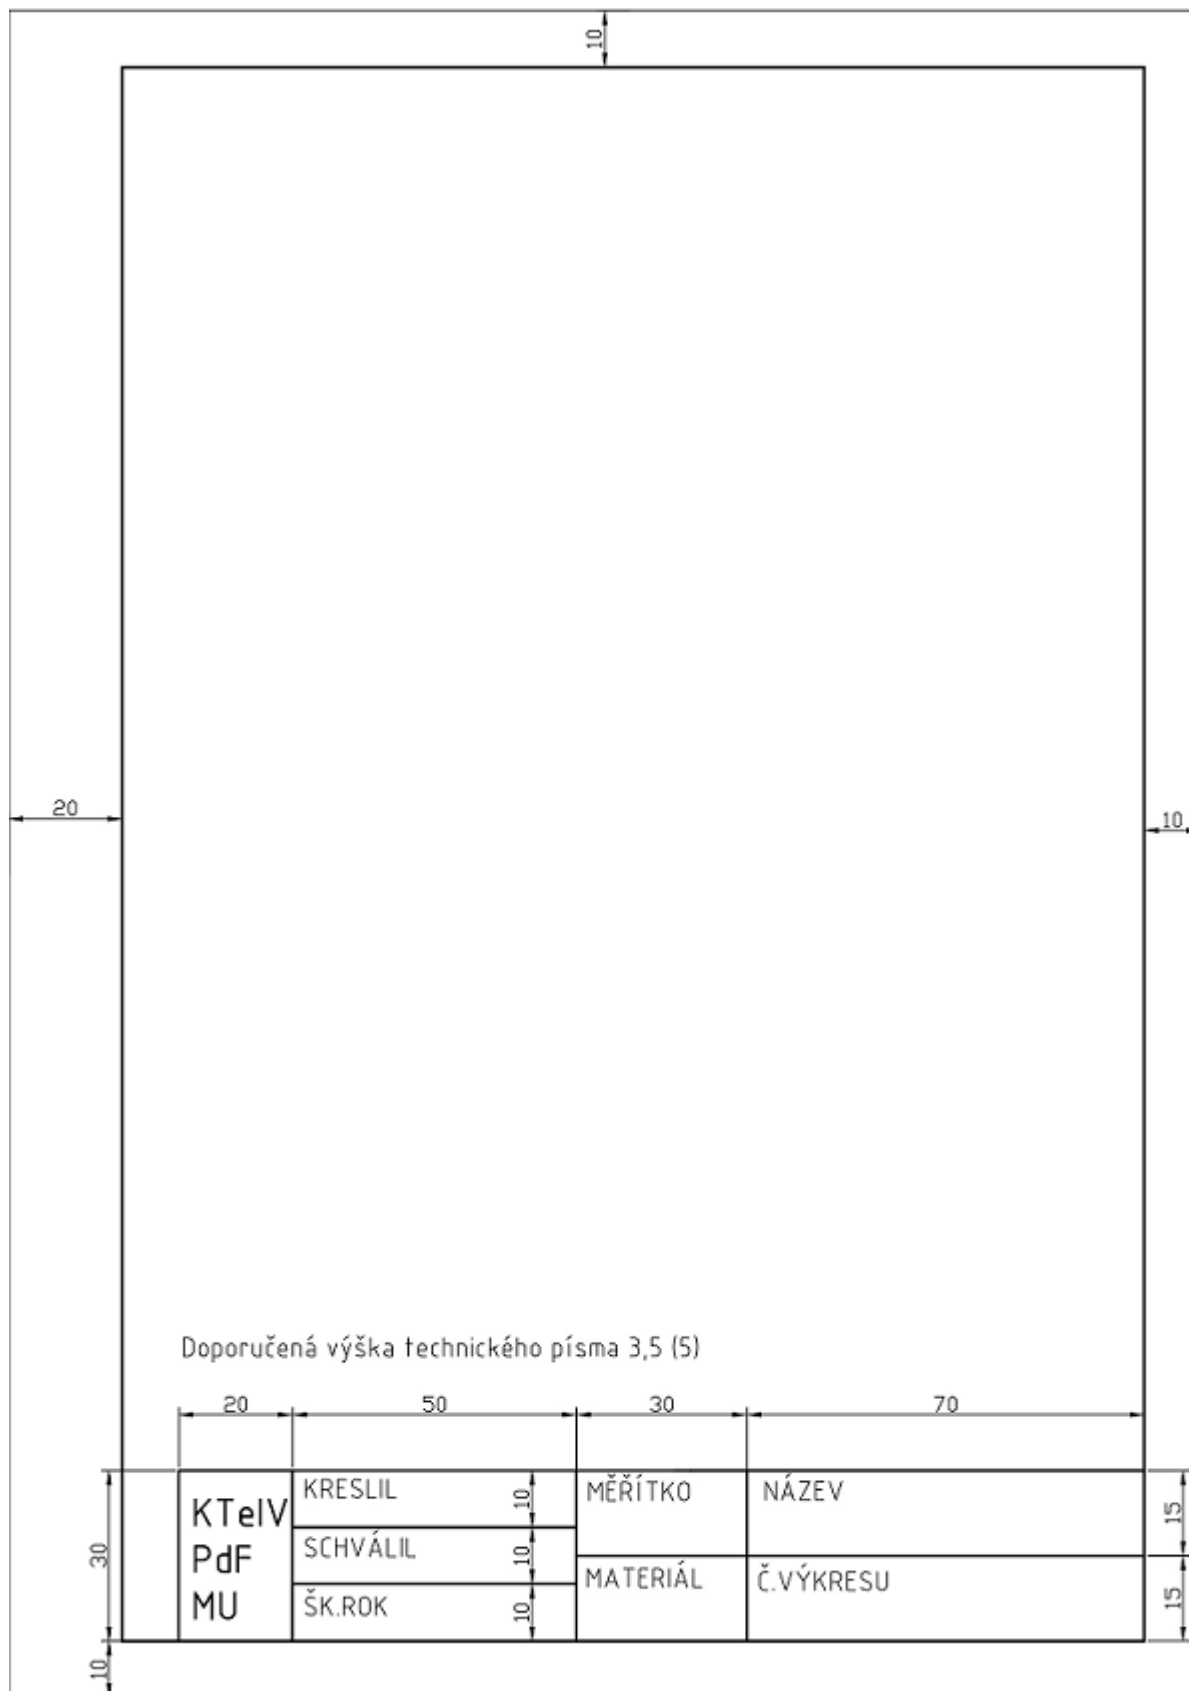

## Vzor výkresového listu:

Pomůcky pro kreslení tužkou: výkresový list formát A4, pravítka, tužka s měkkou tuhou, tužka s tvrdou tuhou (mikrotužka), kružítko, šablony, plastická pryž (guma), úhloměr, ..