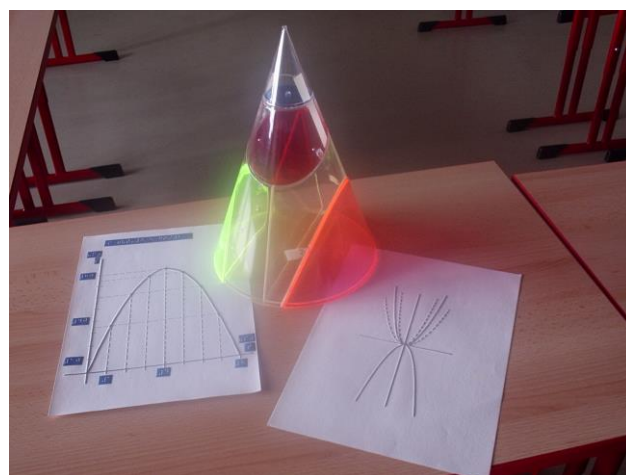

Speciální pomůcky a technika

Periodická soustava prvků v Braillově písmu
Prostorové modely molekul
(chemie)

Plastový reliéfní obrázek květenství
(biologie)

Učebnice matematiky v Braillově písmu

Spec. rozkládací model kuželu
Reliéfní obrázky s popiskami v B. písmu
(matematika - funkce, tělesa)

Práce s elektronickou lupou při výuce matematiky

Práce se spec. software JAWS 10 a
brailským řádkem a zvětšovací programem
Zoomtext 9 při výuce Informatiky