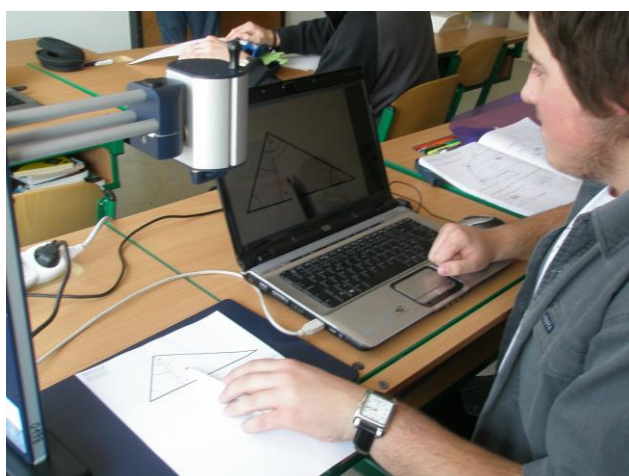

Speciální pomůcky a technika

Periodická soustava prvků v Braillově písmu
Prostorové modely molekul
(chemie)

Plastový reliéfní obrázek květenství
(biologie)

Učebnice matematiky v Braillově písmu

Spec. rozkládací model kuželu
Reliéfní obrázky s popiskami v B. písmu
(matematika - funkce, tělesa)

Práce s elektronickou lupou při výuce matematiky

Práce se spec. software JAWS 10 a
brailským řádkem a zvětšovací programem
Zoomtext 9 při výuce Informatiky