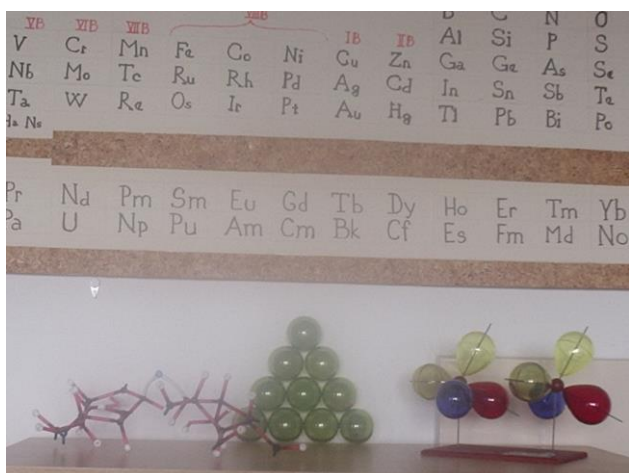

Speciální pomůcky a technika

Periodická soustava prvků v Braillově písmu
Prostorové modely molekul
(chemie)

Plastový reliéfní obrázek květenství
(biologie)

Učebnice matematiky v Braillově písmu

Spec. rozkládací model kuželu
Reliéfní obrázky s popiskami v B. písmu
(matematika - funkce, tělesa)

Práce s elektronickou lupou při výuce matematiky

Práce se spec. software JAWS 10 a
brailským řádkem a zvětšovací programem
Zoomtext 9 při výuce Informatiky