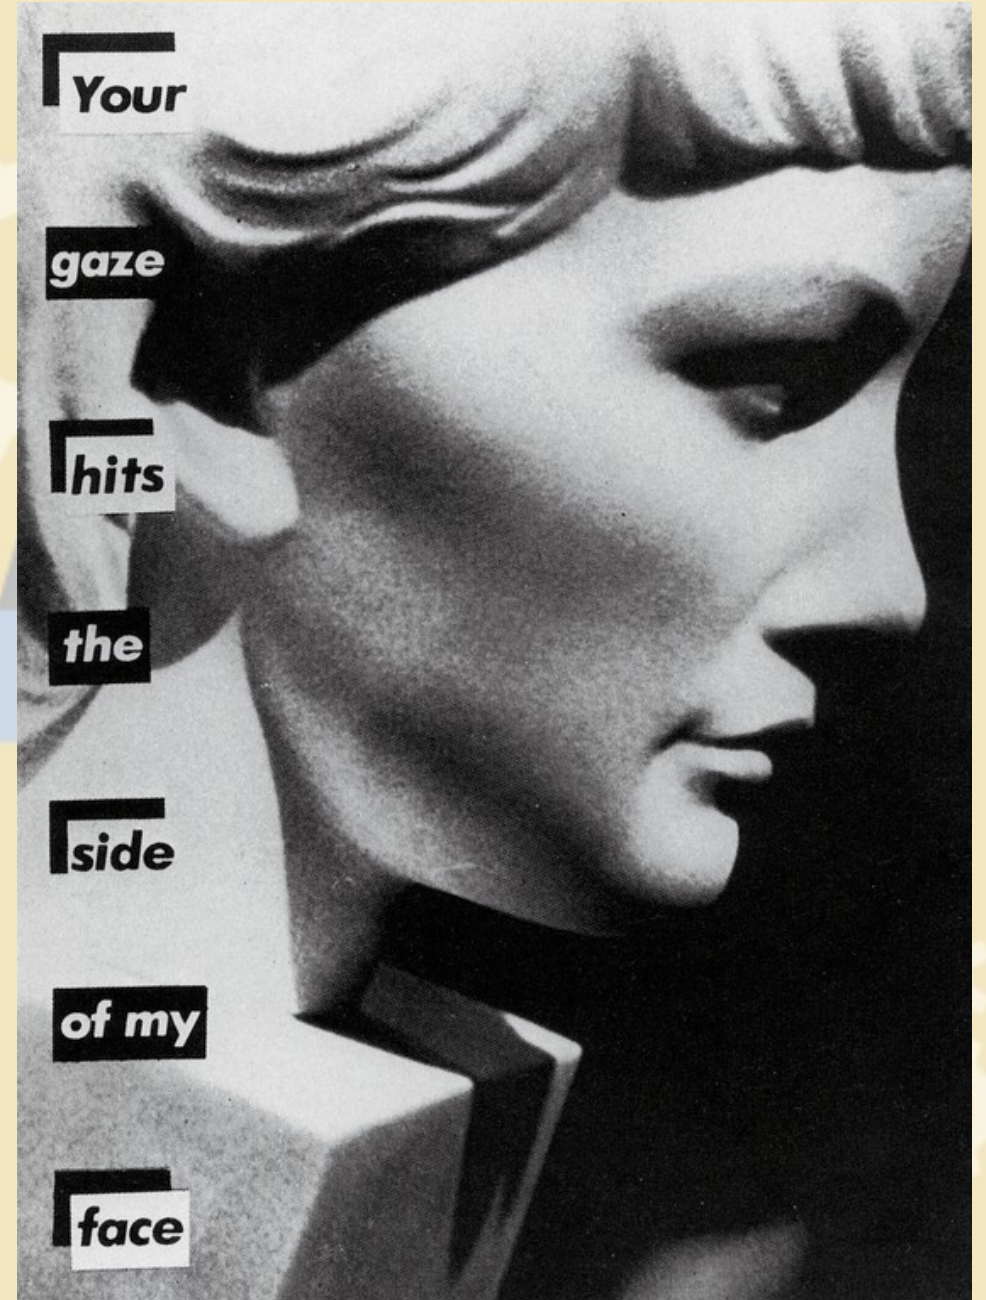

Pohled

- Jean Paul Sartre - kniha Bytí a nicota
- Laura Mulvey - studie Vizuální slast a narativní film