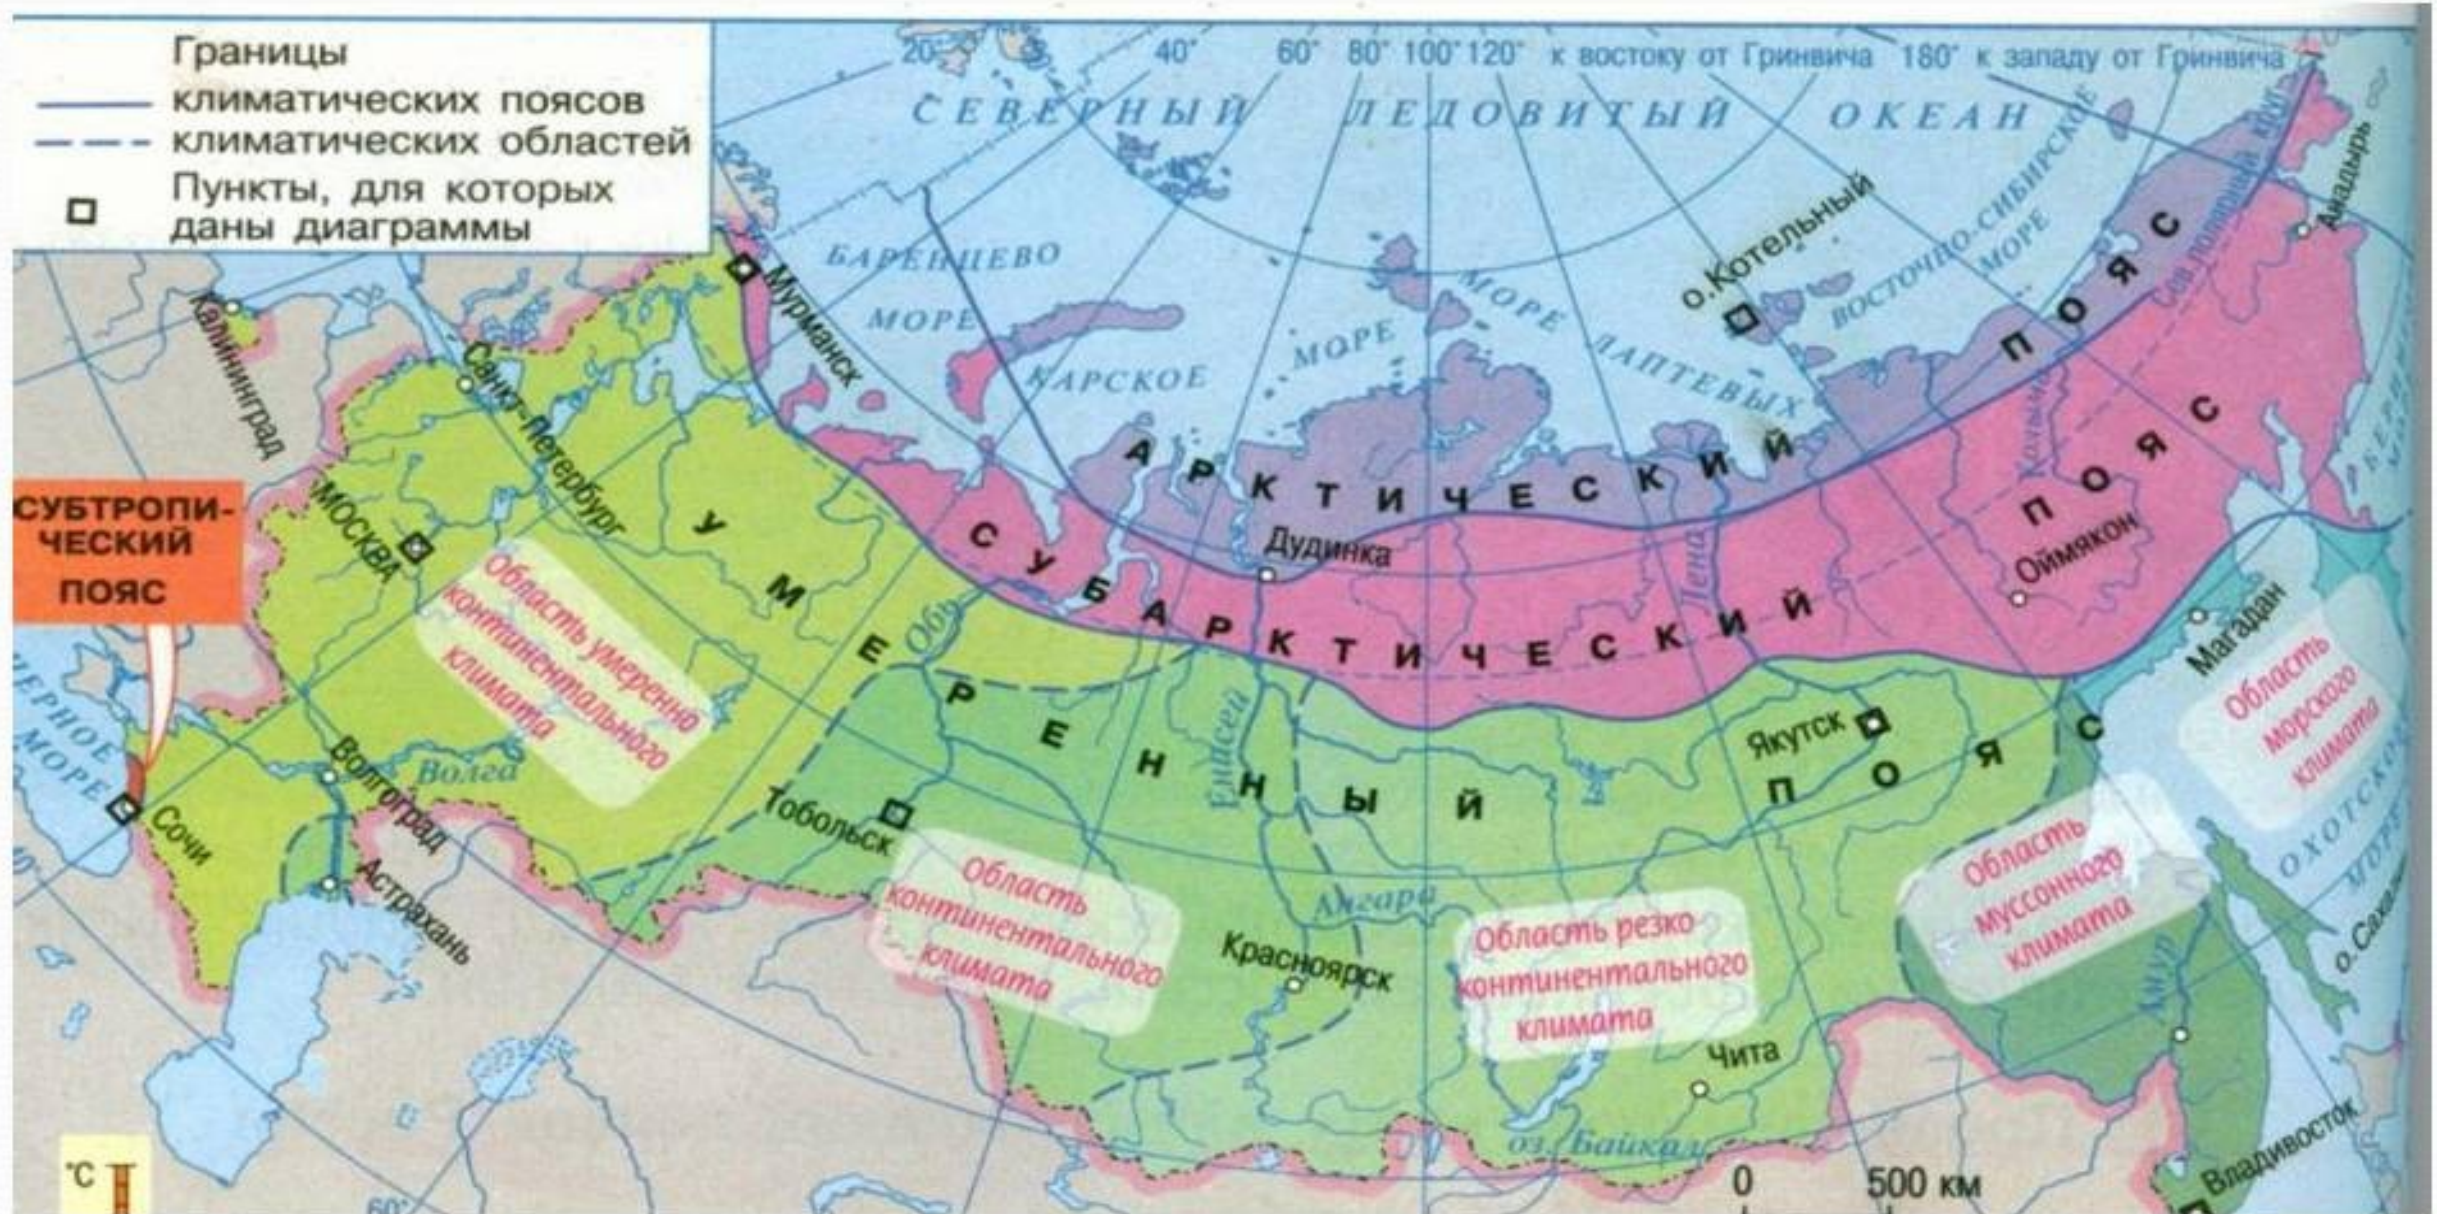

Климатические пояса и области России