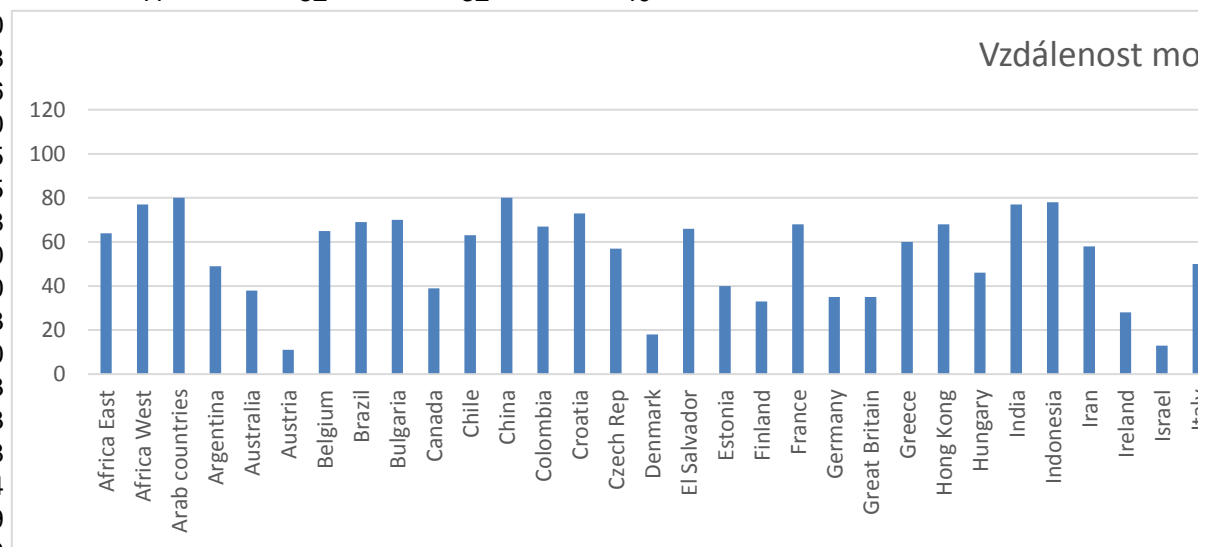

ctr	country	pdi	idv	mas	uai	ltowvs	ivr	
AFE	Africa East		64	27	41	52	32	40
AFW	Africa West		77	20				
ARA	Arab countries		80	38				
ARG	Argentina		49	46				
AUL	Australia		38	90				
AUT	Austria		11	55				
BEL	Belgium		65	75				
BRA	Brazil		69	38				
BUL	Bulgaria		70	30				
CAN	Canada		39	80				
CHL	Chile		63	23				
CHI	China		80	20				
COL	Colombia		67	13				
CRO	Croatia		73	33				
CZE	Czech Rep		57	58				
DEN	Denmark		18	74				
SAL	El Salvador		66	19				
EST	Estonia		40	60	50	60	62	16
FIN	Finland		33	63	26	59	38	57
FRA	France		68	71	43	86	63	48
GER	Germany		35	67	66	65	83	40
GBR	Great Britain		35	89	66	35	51	69
GRE	Greece		60	35	57	112	45	50
HOK	Hong Kong		68	25	57	29	61	17
HUN	Hungary		46	80	88	82	58	31
IND	India		77	48	56	40	51	26
IDO	Indonesia		78	14	46	48	62	38
IRA	Iran		58	41	43	59	14	40
IRE	Ireland		28	70	68	35	24	65
ISR	Israel		13	54	47	81	38	#NULL!
ITA	Italy		50	76	70	75	61	30
JPN	Japan		54	46	95	92	88	42
KOR	Korea South		60	18	39	85	100	29
LAT	Latvia		44	70	9	63	69	13
LIT	Lithuania		42	60	19	65	82	16

LUX	Luxembourg	40	60	50	70	64	56
MOR	Morocco	70	46	53	68	14	25
NET	Netherlands	38	80	14	53	67	68
NZL	New Zealand	22	79	58	49	33	75
NOR	Norway	31	69	8	50	35	55
PAK	Pakistan	55	14	50	70	50	0
PER	Peru	64	16	42	87	25	46
PHI	Philippines	94	32	64	44	27	42
POL	Poland	68	60	64	93	38	29
POR	Portugal	63	27	31	104	28	33
ROM	Romania	90	30	42	90	52	20
RUS	Russia	93	39	36	95	81	20
SER	Serbia	86	25	43	92	52	28
SIN	Singapore	74	20	48	8	72	46
SLK	Slovak Rep	104	52	110	51	77	28
SLV	Slovenia	71	27	19	88	49	48
SPA	Spain	57	51	42	86	48	44
SWE	Sweden	31	71	5	29	53	78
SWI	Switzerland	34	68	70	58	74	66
TUR	Turkey	66	37	45	85	46	49
USA	U.S.A.	40	91	62	46	26	68
VIE	Vietnam	70	20	40	30	57	35