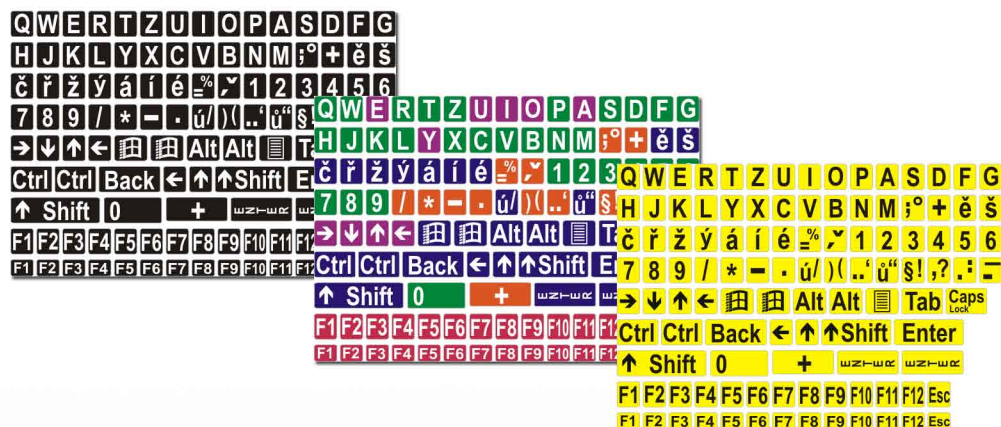

9

10

11

12

14

13

15

9 Butterfly - tato ergonomická klávesnice umožňuje pohodlné psaní díky možnosti nastavení různých poloh. Klávesnici si můžete přizpůsobit vaší přirozené pozici paží a rukou. Tato klávesnice tak může sloužit i lidem s postižením, kteří mají potíže s motorikou horních končetin. Hlavní vymoženosti klávesnice je to, že ji lze uprostřed rozpojit na dvě části. Klávesnice se k počítači připojuje přes USB konektor.

10 Maltron Ergonomic 3D Keyboard - jedná se o ergonomickou klávesnici pro obě ruce, která respektuje rozložení prstů a rukou včetně odlišné délky jednotlivých prstů. Klávesnice je rozdělena na dvě poloviny – každá je určena pro jednu ruku. Uprostřed klávesnice jsou funkční klávesy. Numerická část klávesnice je na obou stranách, takže ji lze používat jak pravou, tak i levou rukou. Prostorové rozmístění kláves zamezuje nepřirozenému kroucení ruky a snižuje svalové napětí při psaní.

11 Maltron One Hand Keyboard - tato klávesnice umožní uživateli psát na počítači jen pomocí jedné ruky. Prostorové rozložení jednotlivých kláves respektuje anatomickou stavbu ruky včetně délky jednotlivých prstů. Klávesy jsou snadno dosažitelné aniž by se muselo hýbat paží. Klávesnice se dodávají pro pravou i levou ruku.