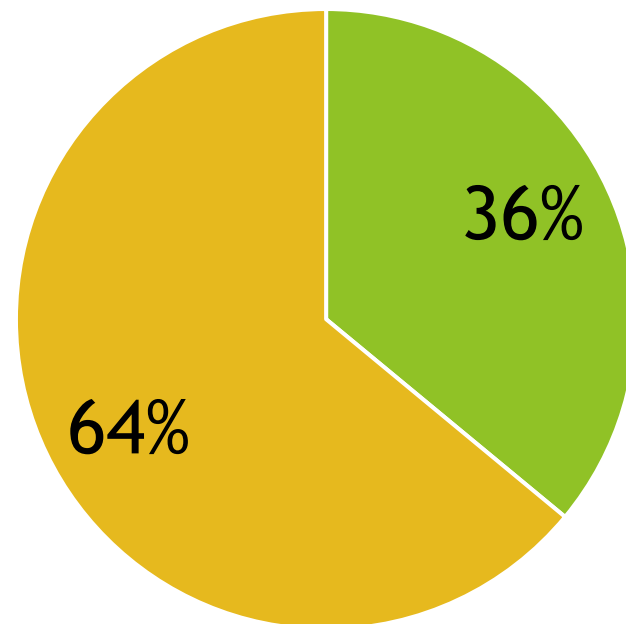

"Beldent chewing gum,, social experiment

<https://www.youtube.com/watch?v=svflzL3zYrE>

Experiment „žvýkačka“

Účastníci:

Ženy		Muži	
20 - 45 let	40	20 - 45 let	40
20 - 45 let	40	45 - 75 let	40

Muži 20 - 45 let

■ Žvýkající ■ Nežvýkající

Ženy 20 - 45 let

■ Žvýkají ■ Nežvýkají

Muži 45 - 70 let

■ Žvýkající ■ Nežvýkající

Ženy 45 - 70 let

■ Žvýkající ■ Nežvýkající

Děkuji za pozornost