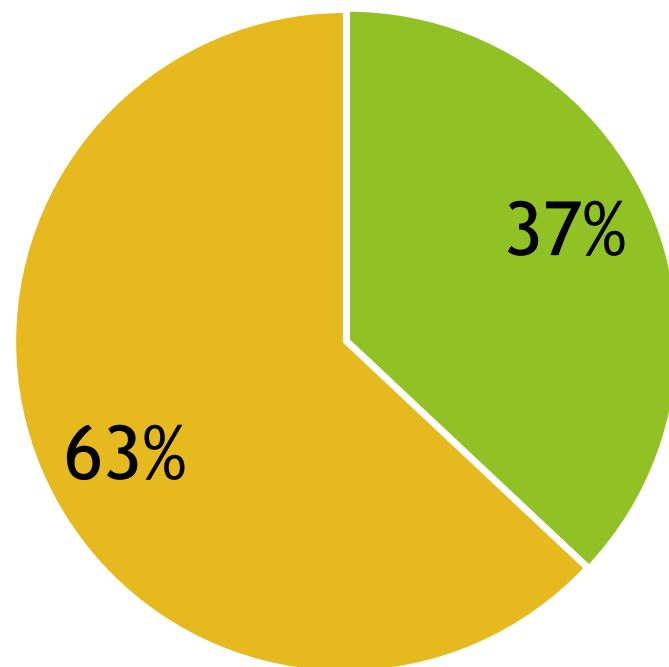

"Beldent chewing gum,, social experiment

<https://www.youtube.com/watch?v=svflzL3zYrE>

Experiment „žvýkačka“

Účastníci:

Ženy		Muži	
20 - 45 let	40	20 - 45 let	40
20 - 45 let	40	45 - 75 let	40

Muži 20 - 45 let

■ Žvýkající ■ Nežvýkající

Ženy 20 - 45 let

■ Žvýkají ■ Nežvýkají

Muži 45 - 70 let

■ Žvýkající ■ Nežvýkající

Ženy 45 - 70 let

■ Žvýkající ■ Nežvýkající

Děkuji za pozornost