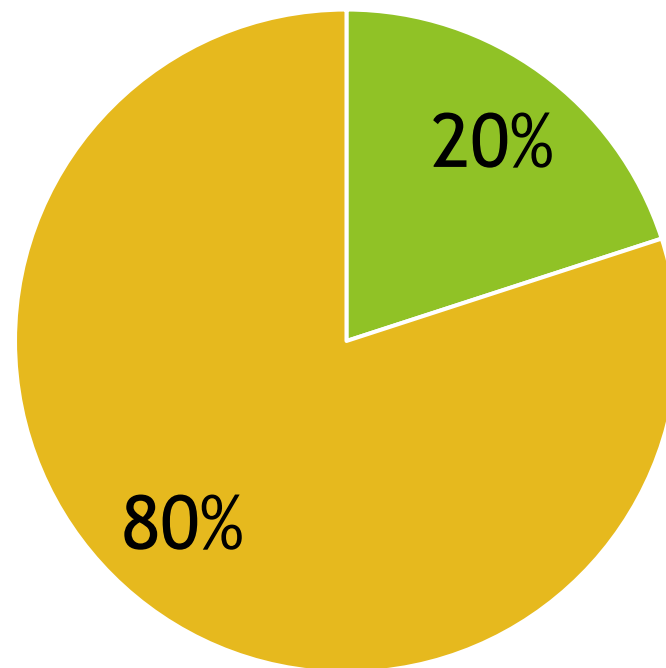

"Beldent chewing gum,, social experiment

<https://www.youtube.com/watch?v=svflzL3zYrE>

Experiment „žvýkačka“

Účastníci:

Ženy		Muži	
20 - 45 let	40	20 - 45 let	40
20 - 45 let	40	45 - 75 let	40

Muži 20 - 45 let

■ Žvýkající ■ Nežvýkající

Ženy 20 - 45 let

■ Žvýkají ■ Nežvýkají

Muži 45 - 70 let

■ Žvýkající ■ Nežvýkající

Ženy 45 - 70 let

■ Žvýkající ■ Nežvýkající

Děkuji za pozornost