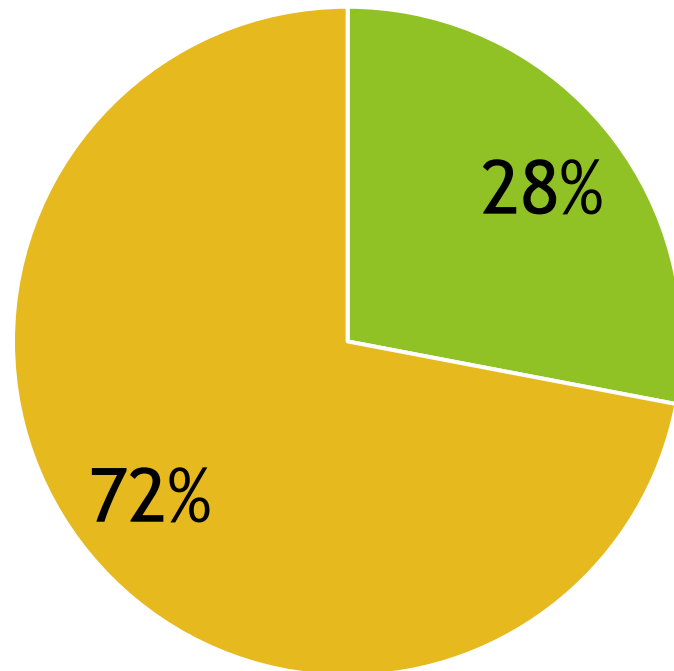

"Beldent chewing gum,, social experiment

<https://www.youtube.com/watch?v=svflzL3zYrE>

Experiment „žvýkačka“

Účastníci:

Ženy		Muži	
20 - 45 let	40	20 - 45 let	40
20 - 45 let	40	45 - 75 let	40

Muži 20 - 45 let

■ Žvýkající ■ Nežvýkající

Ženy 20 - 45 let

■ Žvýkají ■ Nežvýkají

Muži 45 - 70 let

■ Žvýkající ■ Nežvýkající

Ženy 45 - 70 let

■ Žvýkající ■ Nežvýkající

Děkuji za pozornost