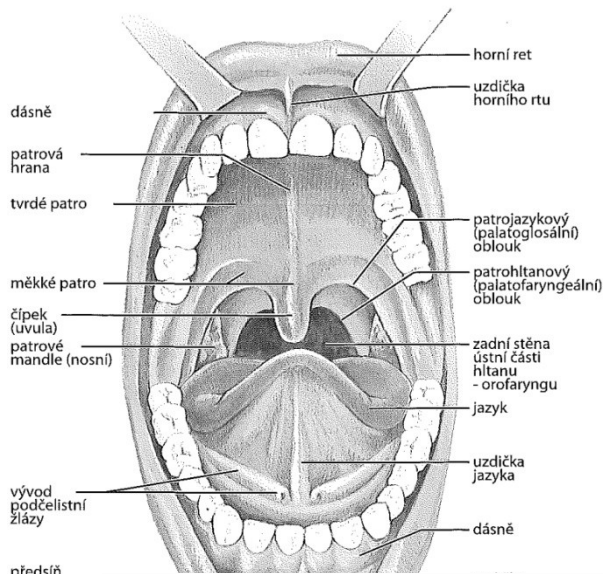

Dýchací soustava = systema respiratorium

1 - dutina nosní (cavum nasi)

2 - hltan (pharynx)

3 - lrtan (larynx)

4 - průdušnice (trachea)

5 - průdušky (bronchi, jednotné číslo bronchus)

6 - plíce (pulmones, jednotné číslo pulmo)

PROCES DÝCHÁNÍ

- a) chrupavka štítná
- b) chrupavka prstěčitá
- c) dvě chrupavky hlasivkové
- d) chrupavka příklopková
- e) průdušnice
- f) hrtanové svaly

Obr. 51a: Hrtan - kostra h

předsíň dutiny ústní - vestibul
dolní ret -