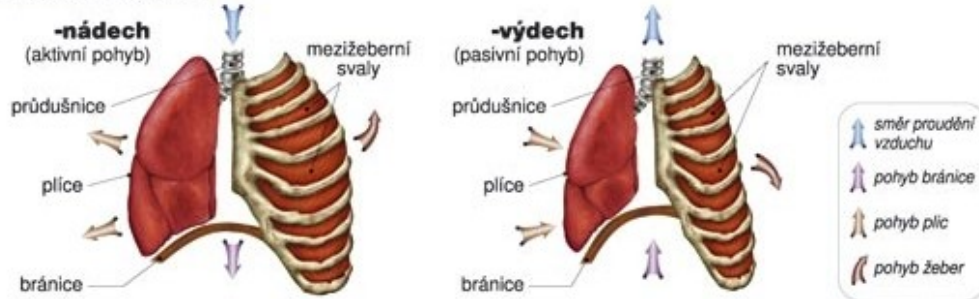

Dýchací soustava = systema respiratorium

1 - dutina nosní (cavum nasi)

2 - hltan (pharynx)

3 - lrtan (larynx)

4 - průdušnice (trachea)

5 - průdušky (bronchi, jednotné číslo bronchus)

6 - plíce (pulmones, jednotné číslo pulmo)

PROCES DÝCHÁNÍ

- a) chrupavka štítná
- b) chrupavka prstěčitá
- c) dvě chrupavky hlasivkové
- d) chrupavka příklopková
- e) průdušnice
- f) hrtanové svaly

Obr. 51a: Hrtan - kostra h

předsíň dutiny ústní - vestibul
dolní ret -