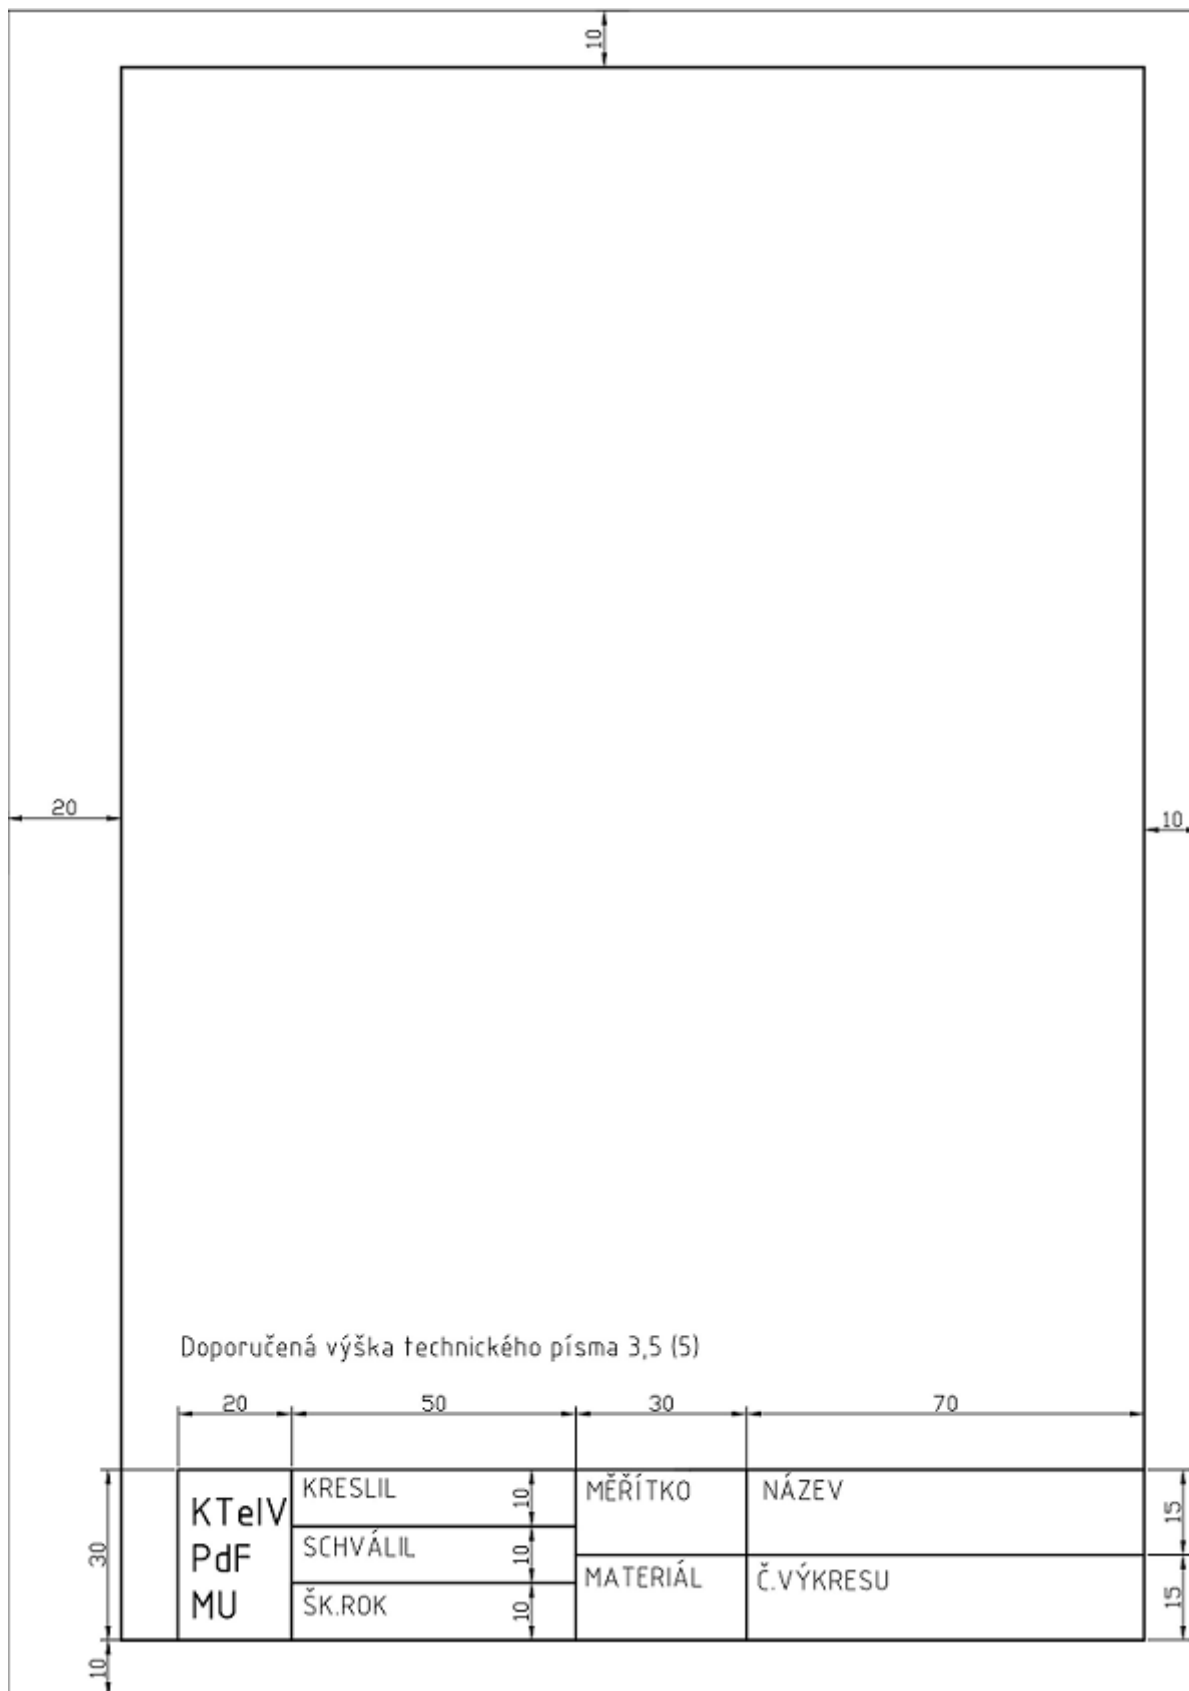

Vzor výkresového listu:

Pomůcky pro kreslení tužkou: výkresový list formát A4, pravítka, tužka s měkkou tuhou, tužka s tvrdou tuhou (mikrotužka), kružítko, šablony, plastická pryž (guma), úhloměr, ..