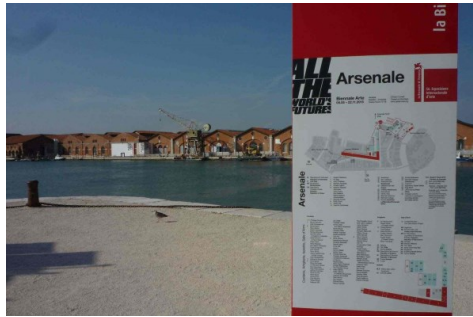

08B - Mezinárodní výtvarné přehlídky - výběr reprodukcí - 15. 11. 2021

Alexander Calder a Muzeum Peggy Guggenheimové

Arsenale, od r. 1980 (výstava APERTO) Dominik Lang, 2011 využíván pro tematické výstavy