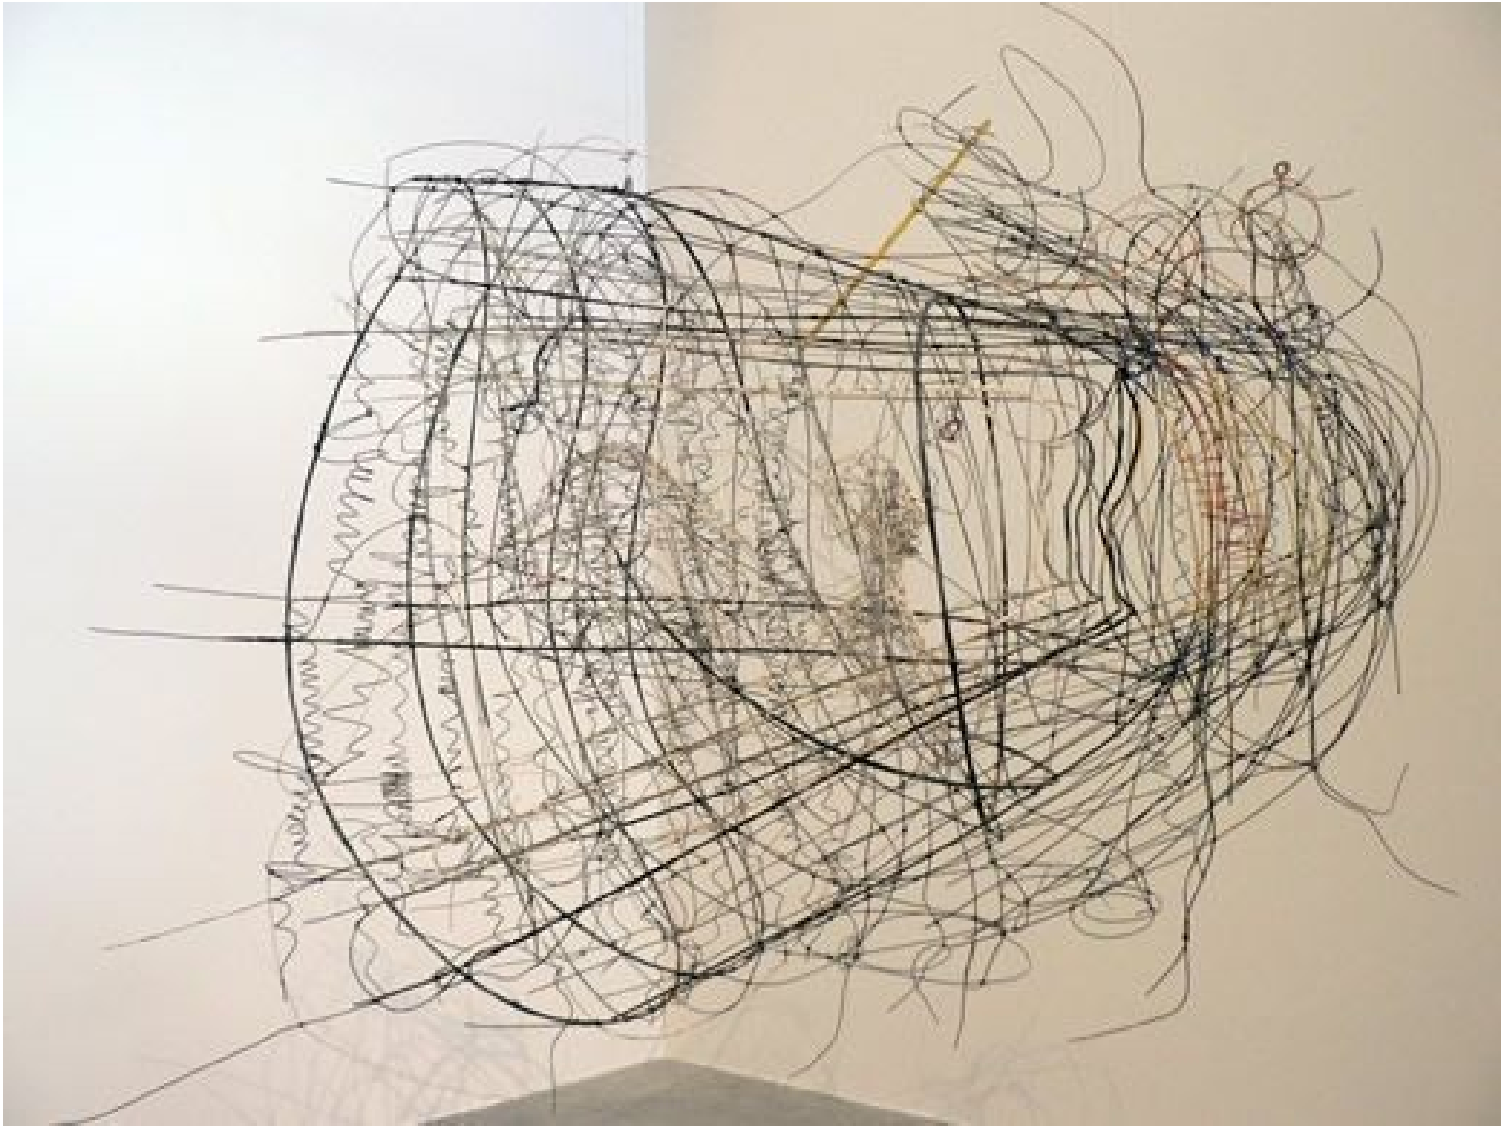

LINIE

ČÁRA

KRESBA

**VLADIMÍR
KOKOLIA**

ZDENĚK SÝKORA

DOMINIK LANG

KAREL MALICH

DANIELA
MIKULÁŠKOVÁ

ANNA ZEMÁNKOVÁ

Handwritten text, possibly a name or number, located in the upper left corner of the drawing.

UMĚNÍ PRAVĚKU

Jeskyně Lascaux, Francie