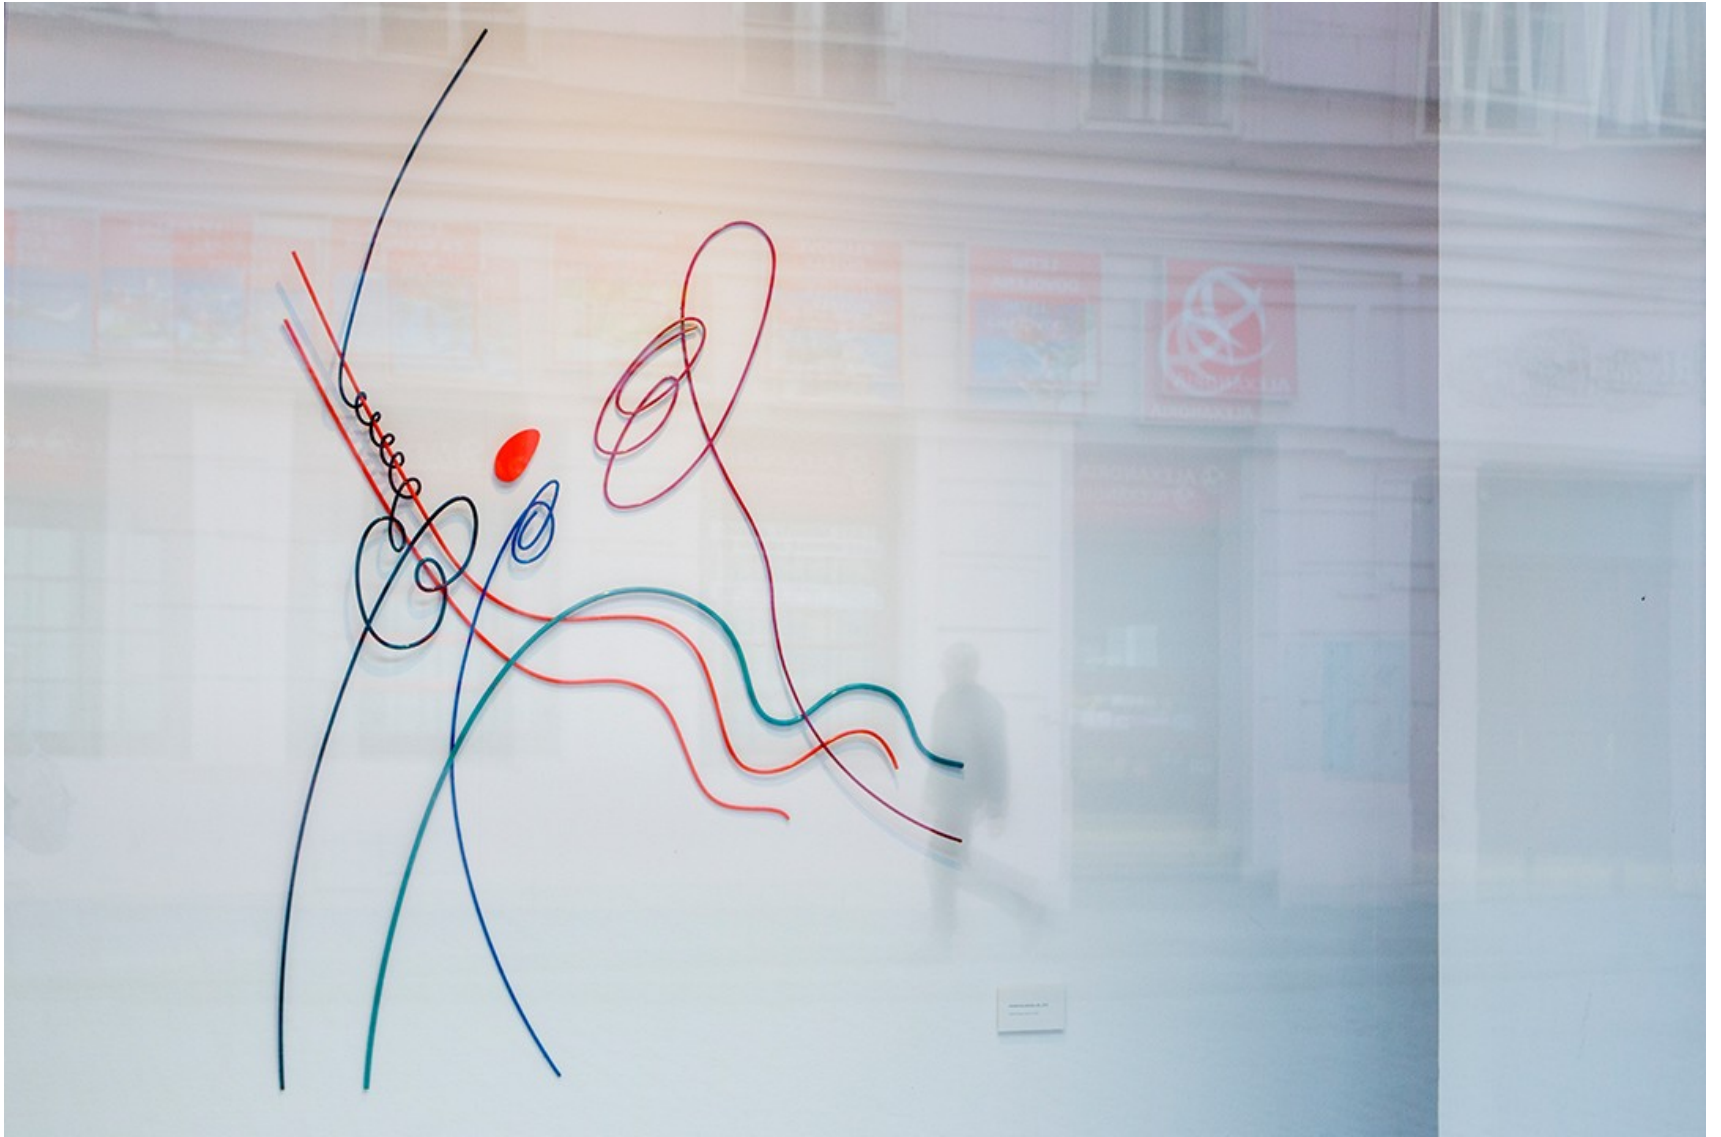

LINIE

ČÁRA

KRESBA

**VLADIMÍR
KOKOLIA**

ZDENĚK SÝKORA

DOMINIK LANG

KAREL MALICH

DANIELA
MIKULÁŠKOVÁ

ANNA ZEMÁNKOVÁ

Handwritten text, possibly a name or number, located in the upper left corner of the drawing.

UMĚNÍ PRAVĚKU

Jeskyně Lascaux, Francie