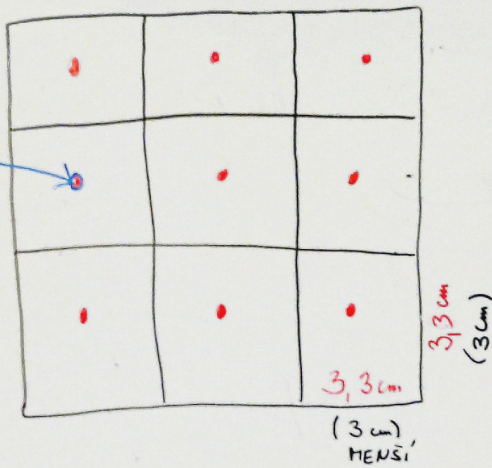

PÍŠKOVORKY

FIGURKA:

2 cm

8 kusů
nářezat

DÍRA
Ø 8 mm

MENŠÍ: 3 cm
deska POLE

HERNÍ
POLE:

DÍRA: