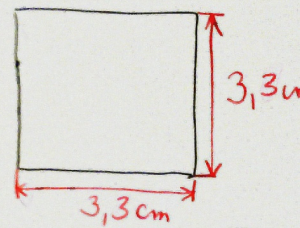

PÍŠKOVORKY

FIGURKA:

2 cm

8 kusů
nářezat

DÍRA
Ø 8 mm

MENŠÍ: 3 cm
deska POLE

HERNÍ
POLE:

DÍRA: