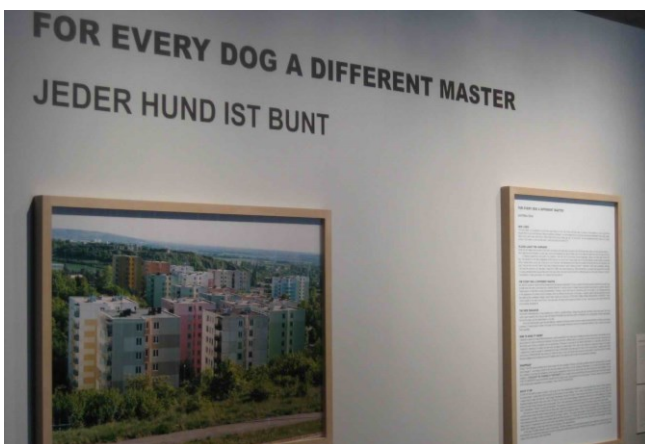

08B - Mezinárodní výtvarné přehlídky - výběr reprodukcí - 15. 11. 2021

Alexander Calder a Muzeum Peggy Guggenheimové

Arsenale, od r. 1980 (výstava APERTO) Dominik Lang, 2011 využíván pro tematické výstavy

Roman Ondák, 2009

Jiří David, 2015

Jana Želibská, 2017

Stanislav Kolíbal, 2019

Martin Zet, 2009
Německo to zlikviduje
Bienále Berlín

Ai Wei Wei, 2007
documenta Kassel

Kateřina Šedá, *documenta* Kassel 2007