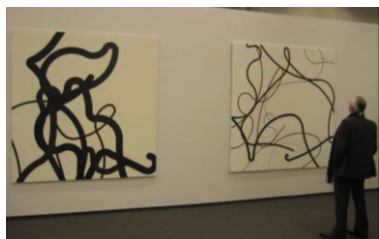

07 Geometrické tendence 23.11.2020, výběr reprodukcí k přednášce

Zdeněk Sýkora,
Art Cologne 2006

Výstava 0,10, Petrohrad 1915

Kazimír Malevič
Červený čtverec, 1915

Piet Mondrian
Skupina De Stijl

Gerrit Rietfeld
skupina De Stijl