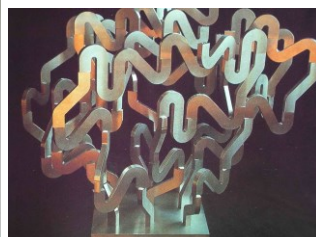

Radoslav Kratina