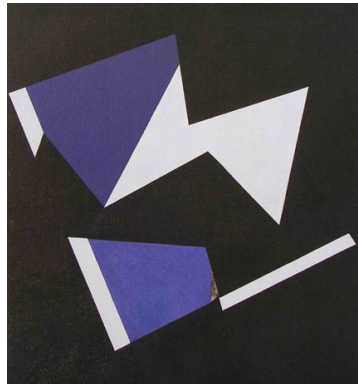

Z. Sýkora, 60.léta