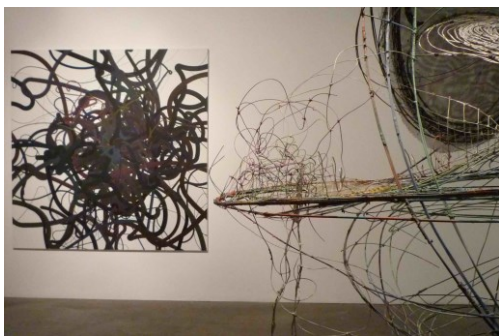

Z. Sýkora: Linie č. 24 (Poslední soud), 3x3m
Centre G. Pompidou, zakoupeno 2005

Zdeněk Sýkora a Karel Malich
Muzeum Kampa 2010