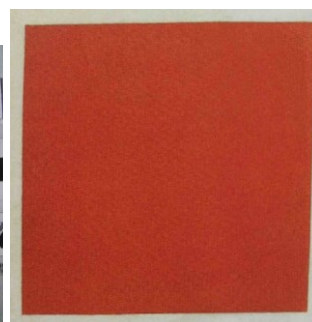

07 Geometrické tendence 23.11.2020, výběr reprodukcí k přednášce

Zdeněk Sýkora,
Art Cologne 2006

Výstava 0,10, Petrohrad 1915

Kazimír Malevič
Červený čtverec, 1915

Piet Mondrian
Skupina De Stijl

Gerrit Rietfeld
skupina De Stijl