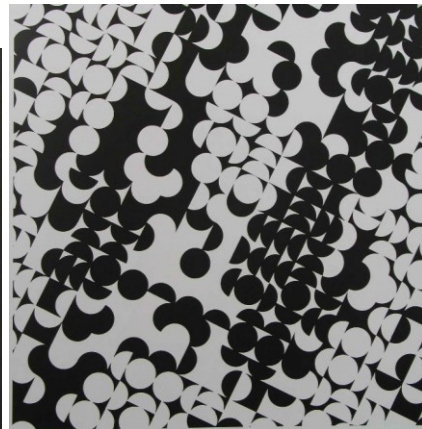

Z. Sýkora 60. a 70. léta