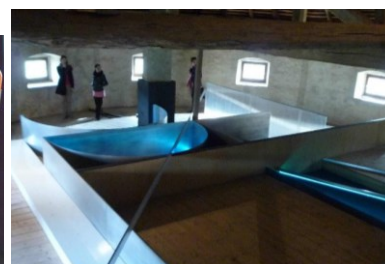

Stanislav Kolíbal, Buchberg
Gars am Kamp