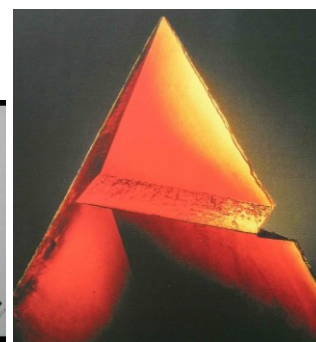

Stanislav Libenský
Jaroslava Brychtová