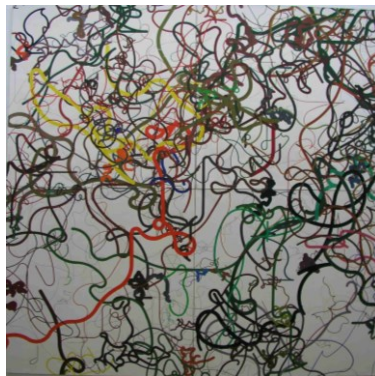

Z. Sýkora 60. a 70. léta

Zdeněk Sýkora(1984) Gerhard Richter(1973)
Centre G. Pompidou

Zdeněk Sýkora a Lenka Sýkorová

Zdeněk Sýkora a Karel Malich
Muzeum Kampa 2010

Z. Sýkora: Linie č. 24 (Poslední soud), 3x3m
Centre G. Pompidou, zakoupeno 2005