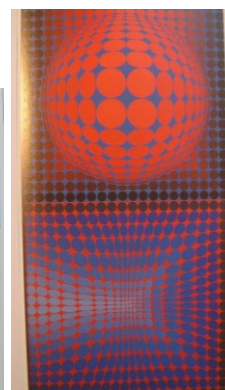

Victor Vasarely