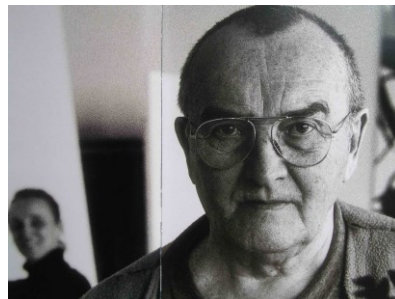

Zdeněk Sýkora(1984) Gerhard Richter(1973)
Centre G. Pompidou

Zdeněk Sýkora a Lenka Sýkorová