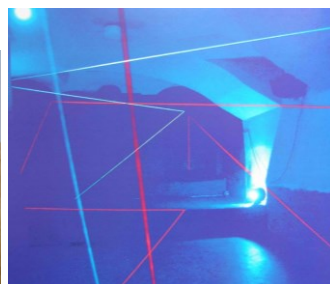

Stanislav Zippe
skupina Syntéza