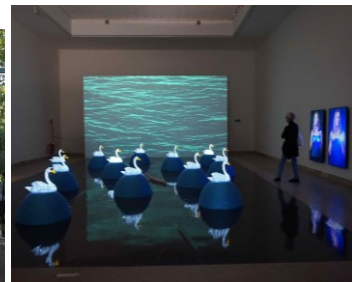

Jana Želibská, 2017