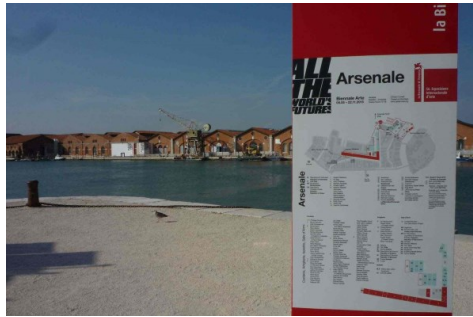

**08B - Mezinárodní výtvarné přehlídky - výběr reprodukcí - 15. 11. 2021**

Alexander Calder a Muzeum Peggy Guggenheimové

Arsenale, od r. 1980 (výstava APERTO) Dominik Lang, 2011 využíván pro tematické výstavy