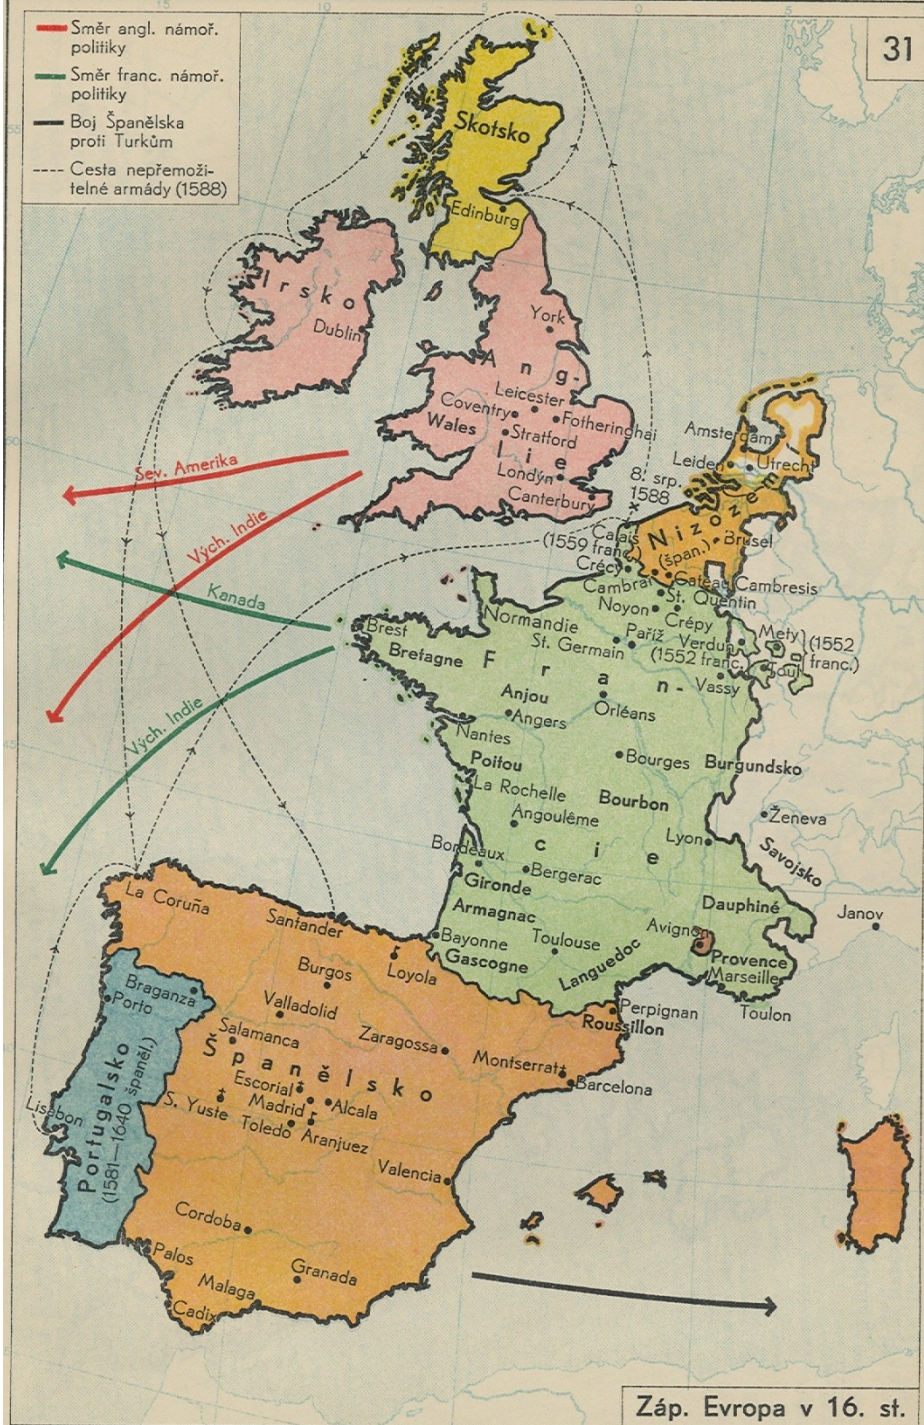

RANÝ NOVOVĚK - MAPY

ZEMĚ V ROCE 1526

- země Koruny české
- rakouské habsburské země
- Uherské království
- Osmanská (turecká) říše
- Polské království
- německé státy
- hranice států, země (knížectví)
- hranice habsburského soustátí
- hranice Svaté říše římské národa německého

● Myjava

● Senica

● Prietrž

● Trenčín

● Uhrovec

● Levoča

● Prešov

● Košice

Vestfálský míř 1648

Měřítka 1:7,500,000

50 100 150 200 250 300 km

Itálie ok. r. 1500

- Směr angl. námoř. politiky
- Směr franc. námoř. politiky
- Boj Španělska proti Turkům
- - - Cesta nepřemožitelné armády (1588)

Záp. Evropa v 16. st.

Převaha moci habsburské
v Evropě (16. st.)

Měřítko 1:20,000,000

Střední Evropa v době reformace

Měřítko 1:7,500,000

50 100 150 200 250 300 km

Sřrední Evropa v 17. stol.

34