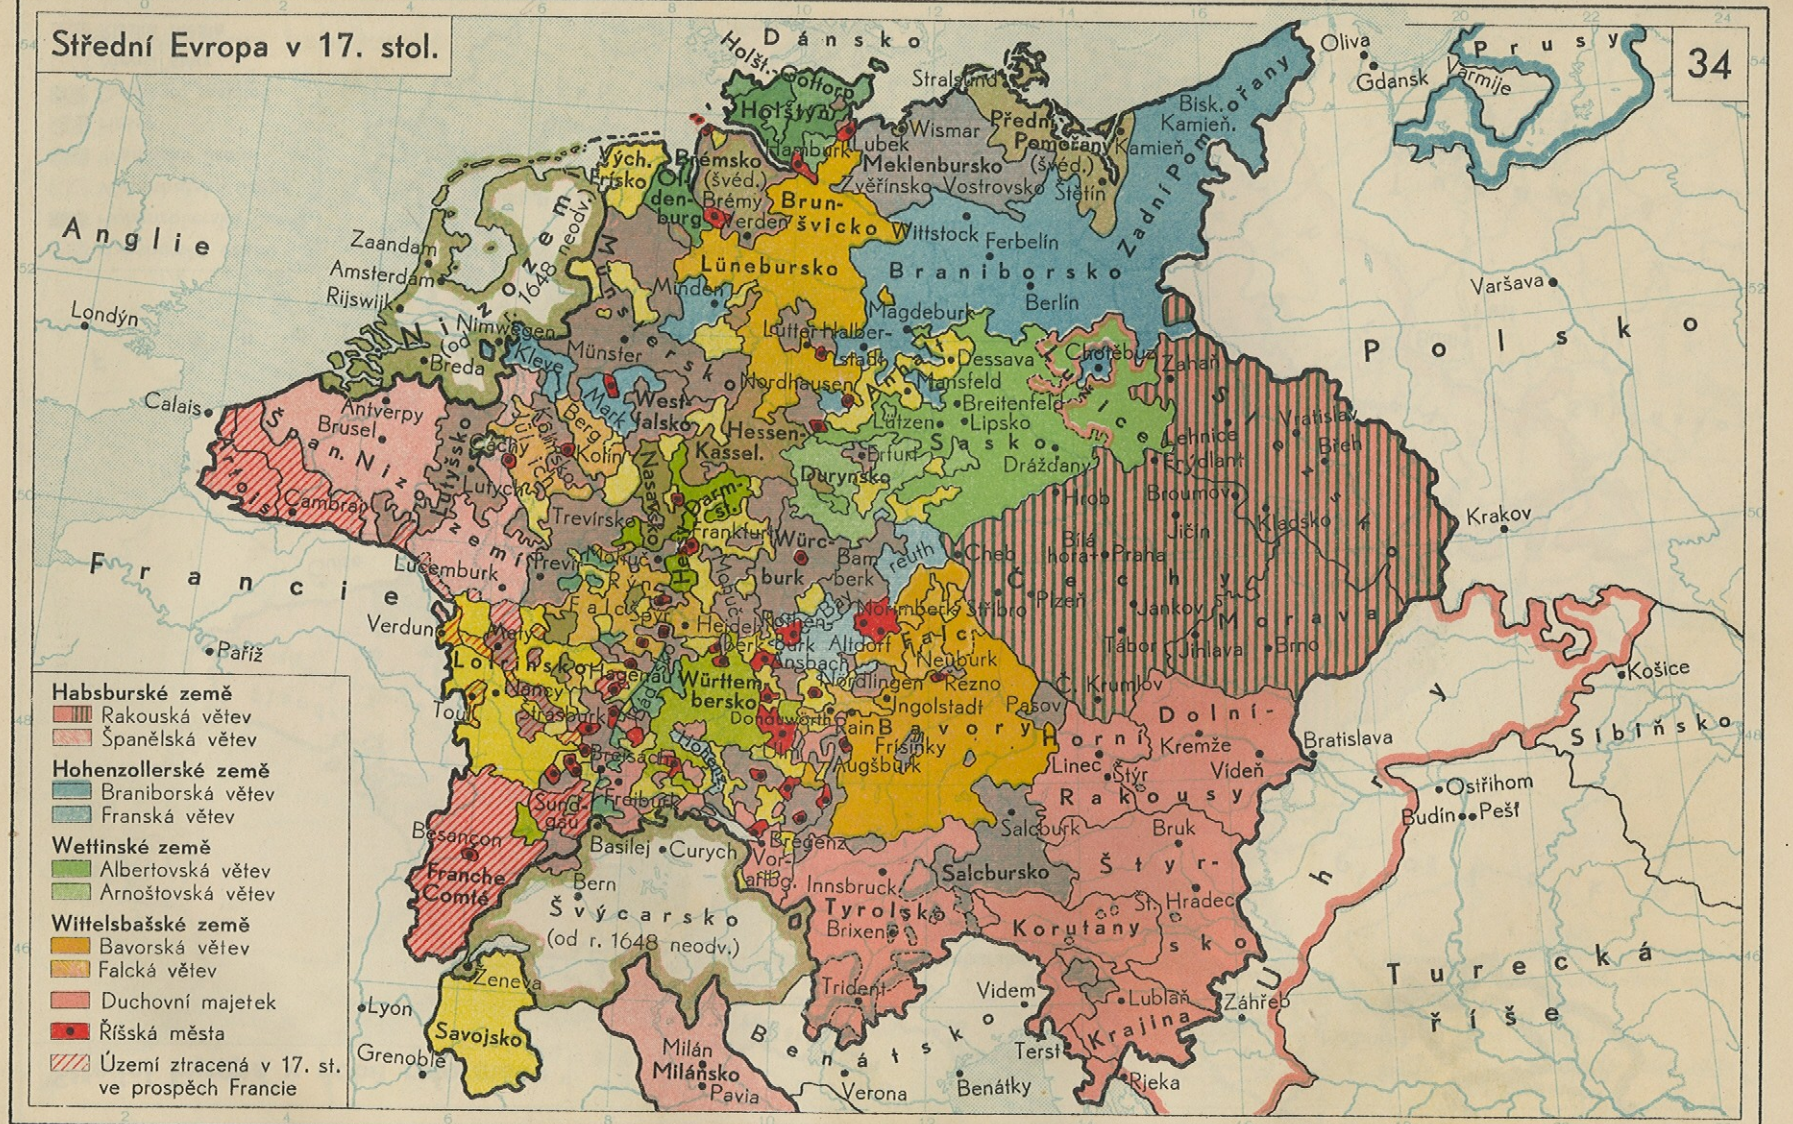

RANÝ NOVOVĚK - MAPY

ZEMĚ V ROCE 1526

- země Koruny české
- rakouské habsburské země
- Uherské království
- Osmanská (turecká) říše
- Polské království
- německé státy
- hranice států, země (knížectví)
- hranice habsburského soustátí
- hranice Svaté říše římské národa německého

Vestfálský míř 1648

Měřítka 1:7,500,000

50 100 150 200 250 300 km

Itálie ok. r. 1500

- Směr angl. námoř. politiky
- Směr franc. námoř. politiky
- Boj Španělska proti Turkům
- - - Cesta nepřemožitelné armády (1588)

Záp. Evropa v 16. st.

Převaha moci habsburské
v Evropě (16. st.)

Měřítko 1:20,000,000

Střední Evropa v době reformace

Měřítko 1:7,500,000

50 100 150 200 250 300 km

Sřrední Evropa v 17. stol.

34

Měřítko 1 : 7,500.000

50 100 150 200 250 300 km

Měřítko 1:7,500,000

50 100 150 200 250 300 km

Válka o dědictví španělské (1700—1714)

Válka severní (1700—1721)

Měřítko 1: 20,000,000

100 0 100 200 300 400 500 1000 km