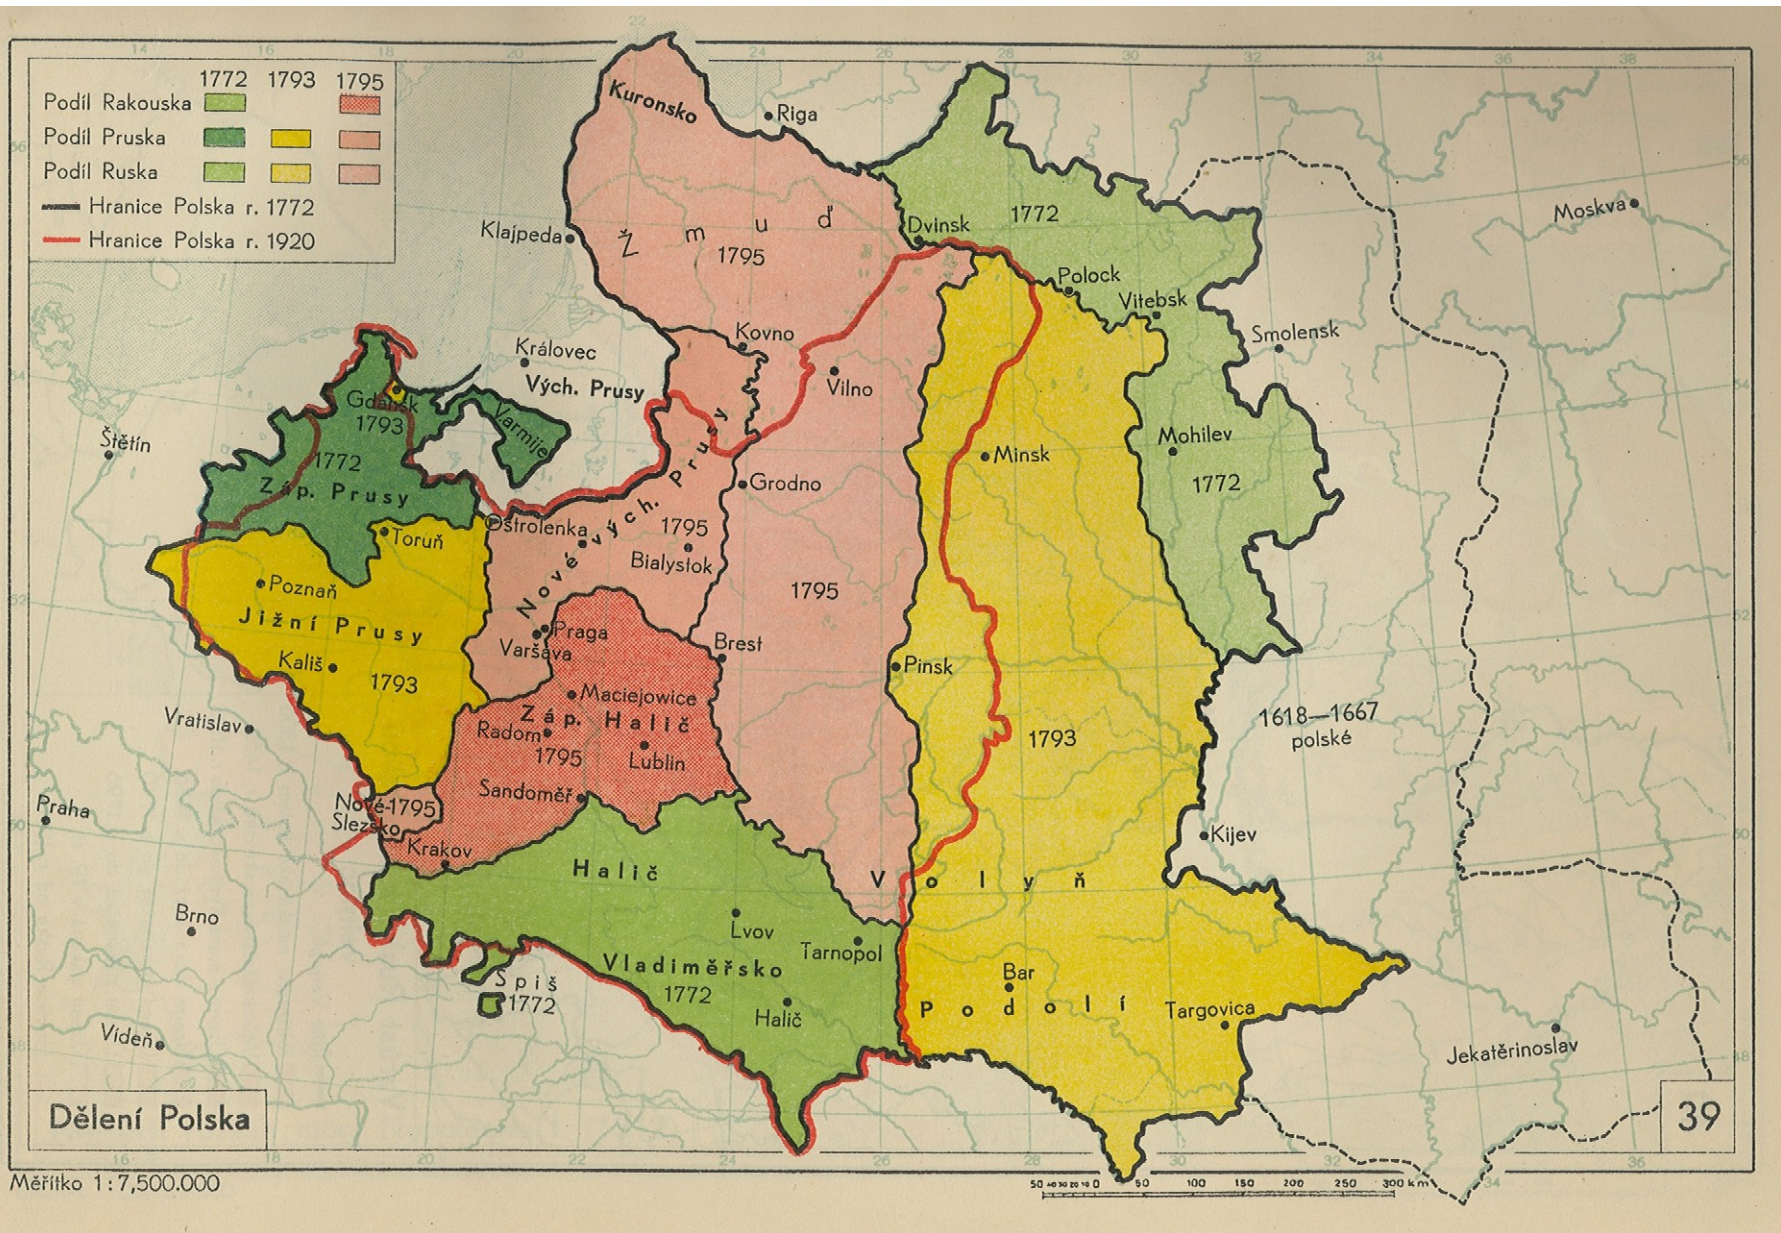

RANÝ NOVOVĚK - MAPY

ZEMĚ V ROCE 1526

- země Koruny české
- rakouské habsburské země
- Uherské království
- Osmanská (turecká) říše
- Polské království
- německé státy
- hranice států, země (knížectví)
- hranice habsburského soustátí
- hranice Svaté říše římské národa německého

ZMĚNY PO ROCE 1526

- hranice habsburského soustátí v Uhrách po velkovaradinském míru, 1538
- hranice habsb. soustátí v Uhrách po r. 1547
- Uherské království (habsburské), r. 1547
- Budínský pašalik (Osmanská říše), r. 1547
- Sedmihradské knížectví (turecký vazal), r. 1547
- územní zisk habsb. soustátí v D. Lužici, r. 1549
- územní ztráta habsb. soustátí v D. Lužici, r. 1575
- ČECHY území pod vládou Rudolfa II. po r. 1608
- MORAVIA území pod vládou Matyáše po r. 1608

Územní vývoj habsburské monarchie v letech 1526–1740

Třicetiletá válka a české země v letech 1618–1630

Třicetiletá válka a české země v letech 1631–1648

150 ✓

● Berlin
● Nová Ves
● Rixdorf

Branibory

● Wespen

Měřítko 1 : 7,500.000

50 100 150 200 250 300 km

Měřítko 1:7,500,000

50 100 150 200 250 300 km

Válka o dědictví španělské (1700—1714)

Válka severní (1700—1721)

Měřítko 1: 20,000,000

100 0 100 200 300 400 500 1000 km