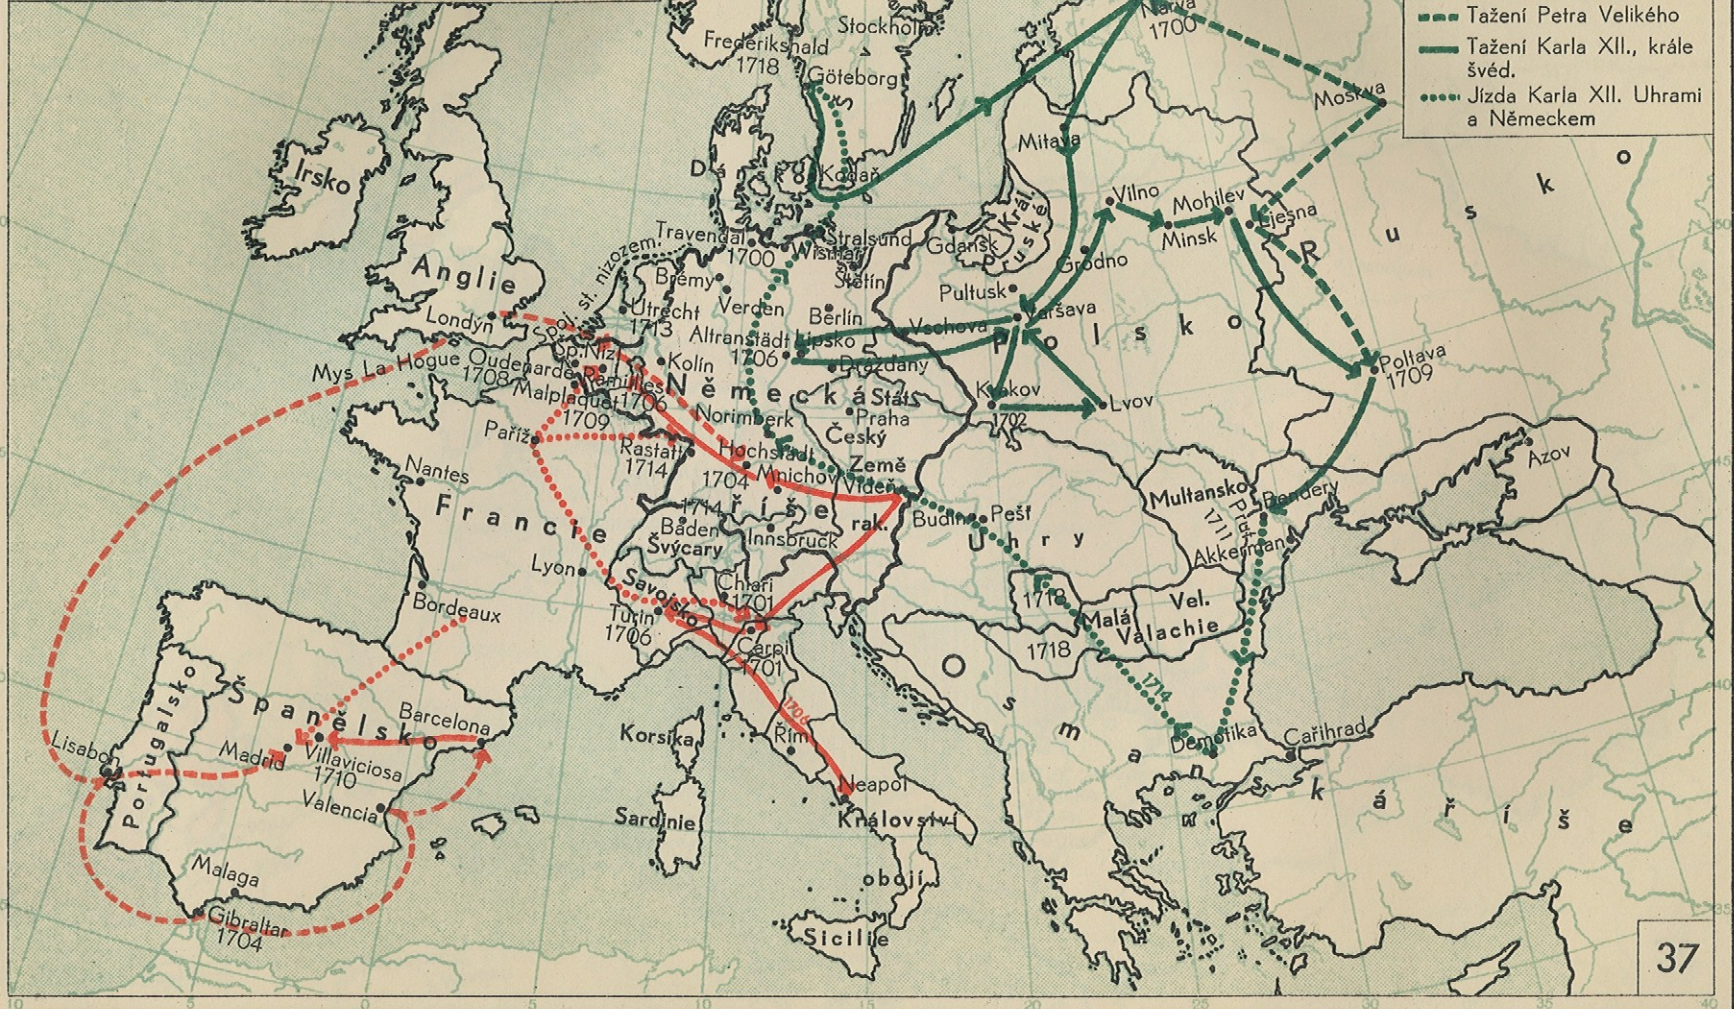

RANÝ NOVOVĚK - MAPY

ZEMĚ V ROCE 1526

- země Koruny české
- rakouské habsburské země
- Uherské království
- Osmanská (turecká) říše
- Polské království
- německé státy
- hranice států, země (knížectví)
- hranice habsburského soustátí
- hranice Svaté říše římské národa německého

Měřítko 1 : 7,500.000

50 100 150 200 250 300 km

Měřítko 1:7,500,000

50 100 150 200 250 300 km

Válka o dědictví španělské (1700—1714)

Válka severní (1700—1721)

Měřítko 1: 20,000,000

100 0 100 200 300 400 500 1000 km