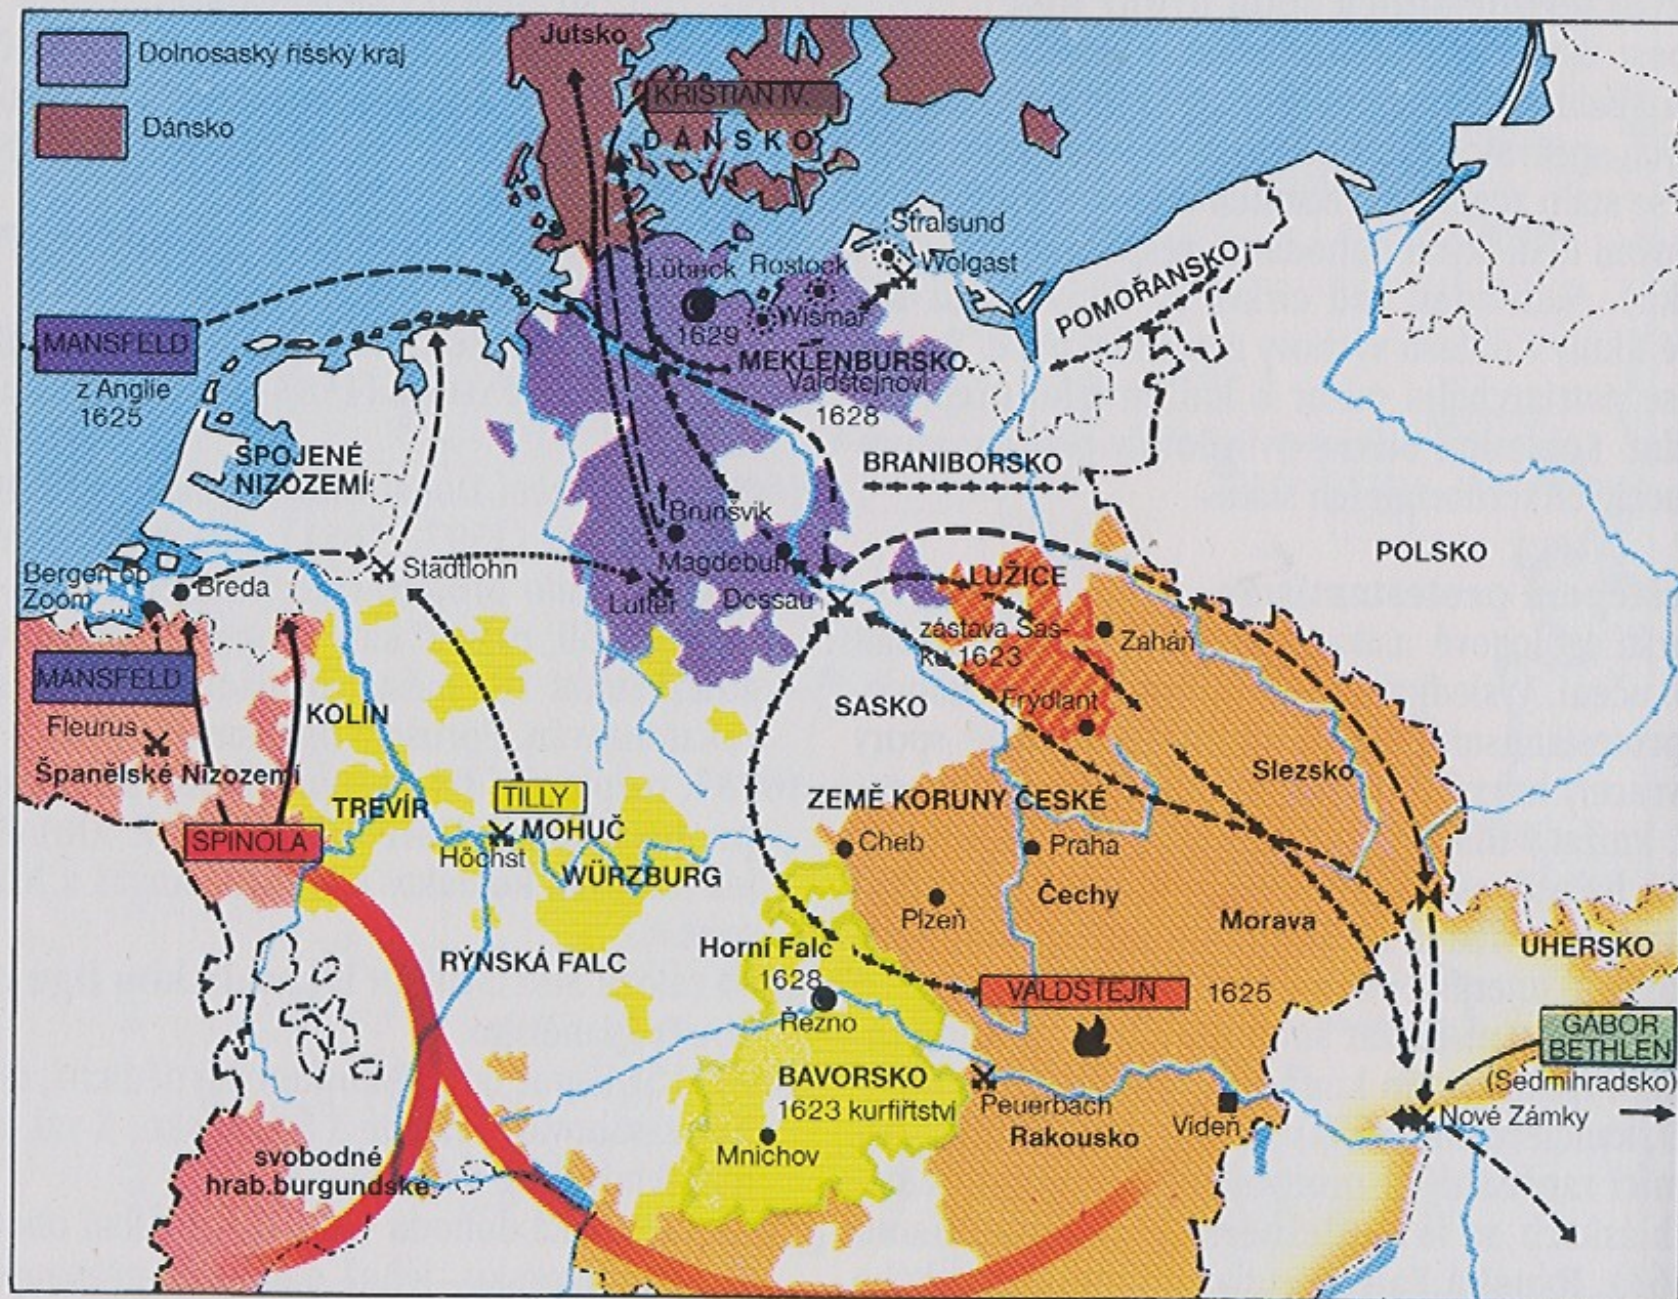

RANÝ NOVOVĚK - MAPY

ZEMĚ V ROCE 1526

- země Koruny české
- rakouské habsburské země
- Uherské království
- Osmanská (turecká) říše
- Polské království
- německé státy
- hranice států, země (knížectví)
- hranice habsburského soustátí
- hranice Svaté říše římské národa německého

● Myjava

● Senica

● Prietrž

● Trenčín

● Uhrovec

● Levoča

● Prešov

● Košice

Uhry

● Gesztely

● Hernádkak

● Miskolc

● Sarospatak

Česko-falcká válka 1618–1623

Dánská válka 1625–1629

Švédská a francouzsko-švédská válka 1630–1648

Vestfálský míř 1648

Měřítka 1:7,500,000

50 100 150 200 250 300 km

Itálie ok. r. 1500

- Směr angl. námoř. politiky
- Směr franc. námoř. politiky
- Boj Španělska proti Turkům
- - - Cesta nepřemožitelné armády (1588)