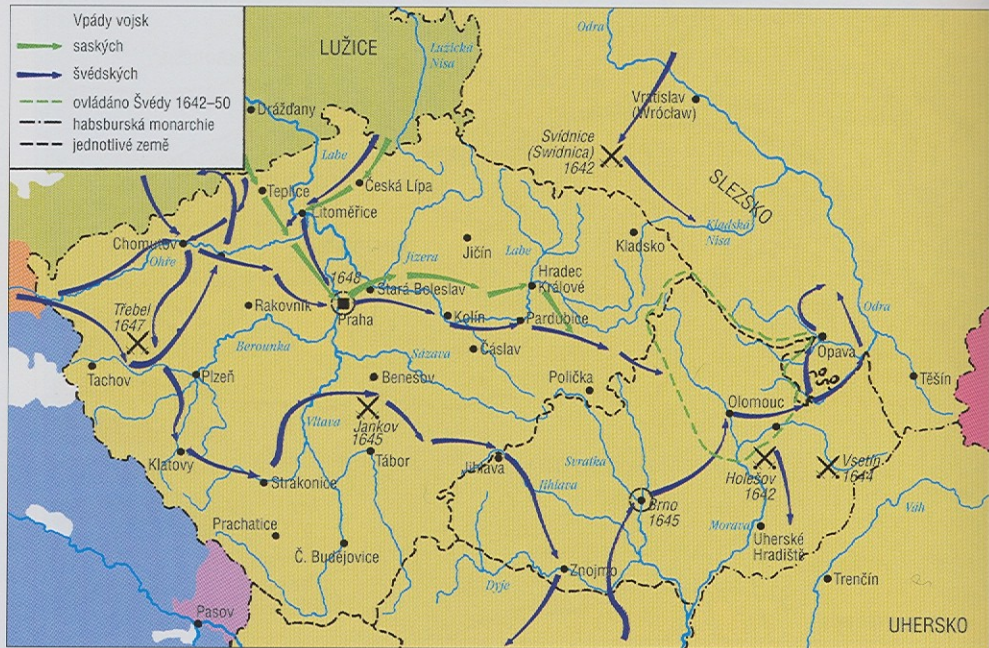

RANÝ NOVOVĚK - MAPY

ZEMĚ V ROCE 1526

- země Koruny české
- rakouské habsburské země
- Uherské království
- Osmanská (turecká) říše
- Polské království
- německé státy
- hranice států, země (knížectví)
- hranice habsburského soustátí
- hranice Svaté říše římské národa německého

ZMĚNY PO ROCE 1526

- hranice habsburského soustátí v Uhrách po velkovaradinském míru, 1538
- hranice habsb. soustátí v Uhrách po r. 1547
- Uherské království (habsburské), r. 1547
- Budínský pašalik (Osmanská říše), r. 1547
- Sedmihradské knížectví (turecký vazal), r. 1547
- územní zisk habsb. soustátí v D. Lužici, r. 1549
- územní ztráta habsb. soustátí v D. Lužici, r. 1575
- ČECHY území pod vládou Rudolfa II. po r. 1608
- MORAVIA území pod vládou Matyáše po r. 1608

- 1526 událost popsaná na časové přímce
- válka, povstání
- hlavní tažení tureckých vojsk
- vítězství Turků
- porážka Turků
- velké turecké obležení
- velká jezuitská střediska v zemích Koruny české
- rybníkářské oblasti v Českých zemích
- tažení Ferdinanda I. proti českým stavům v r. 1547
- tažení Matyáše proti Rudolfovi II. v r. 1608
- vpád pasovských, r. 1611
- tažení Matyáše do Čech, r. 1611

Územní vývoj habsburské monarchie v letech 1526–1740

Třicetiletá válka a české země v letech 1618–1630

Třicetiletá válka a české země v letech 1631–1648

150 ✓

● Berlin
● Nová Ves
● Rixdorf

Branibory

● Wespen