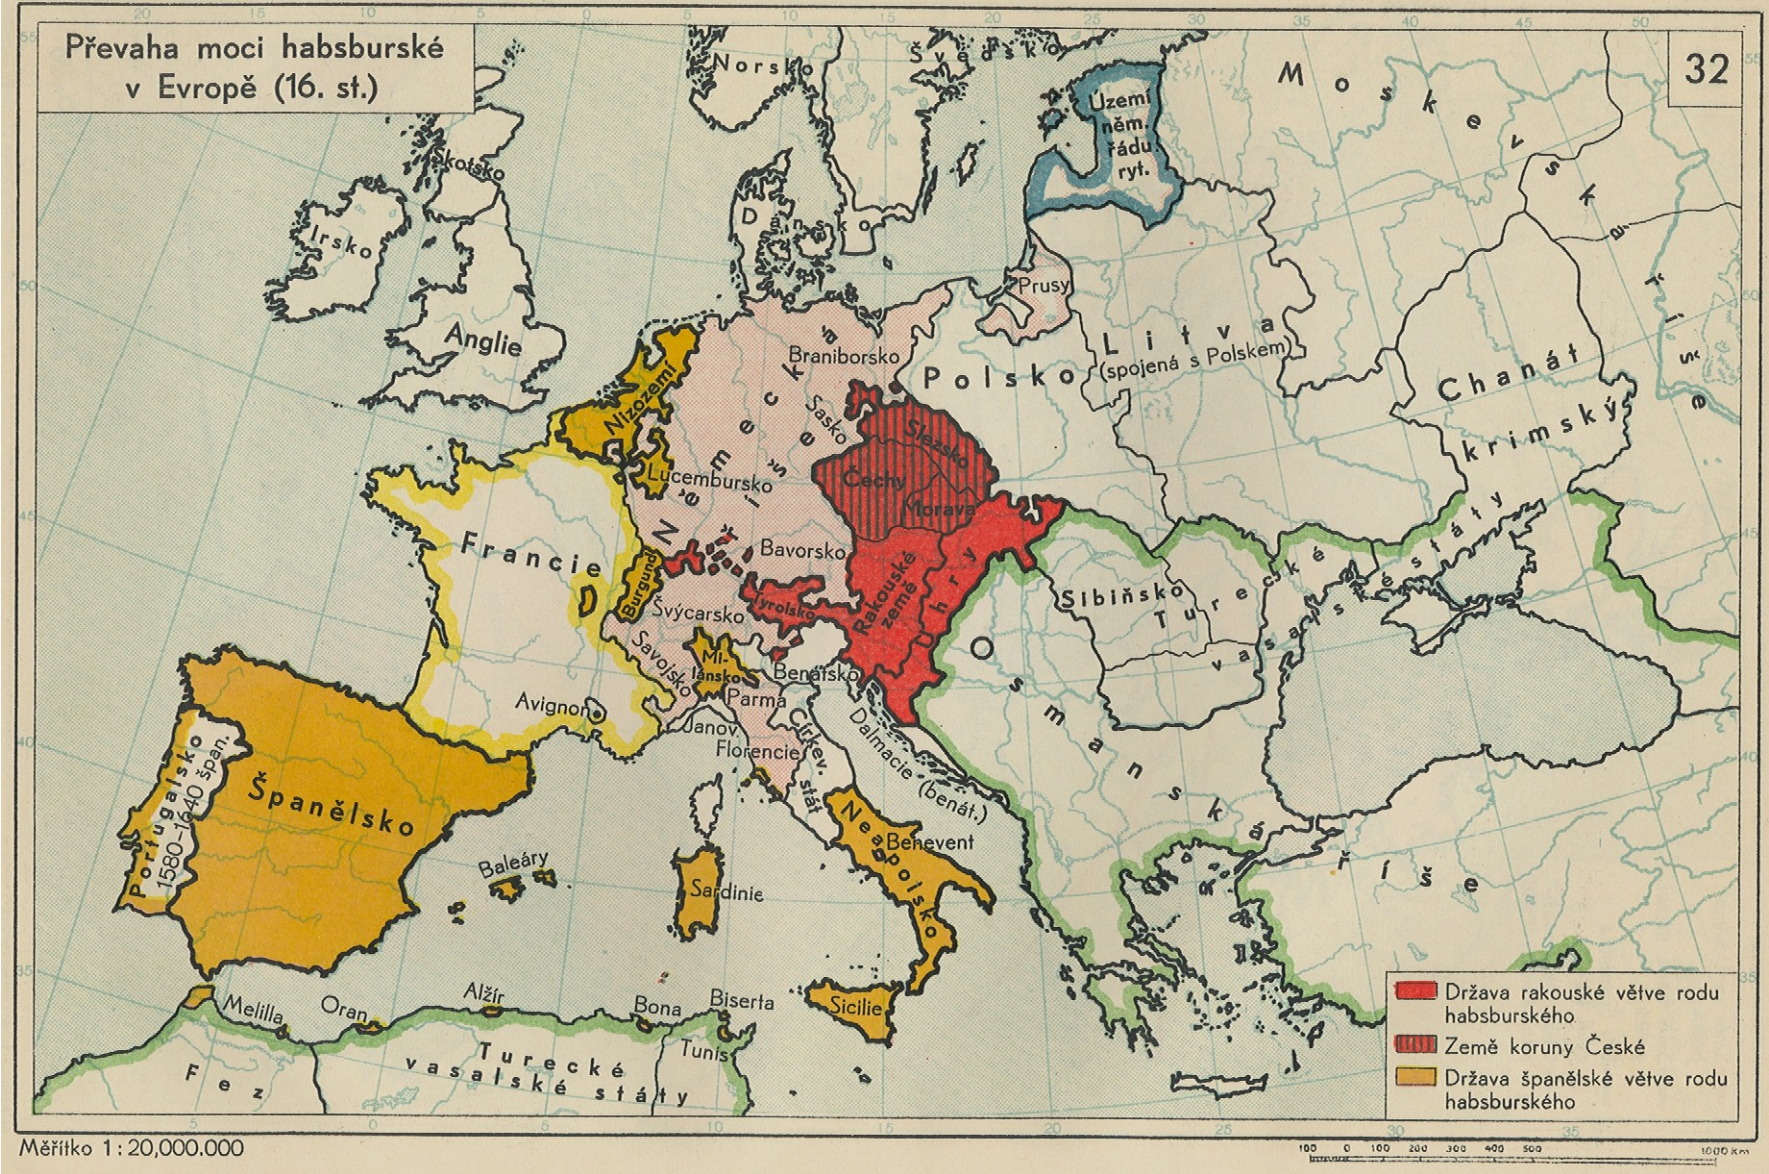

RANÝ NOVOVĚK - MAPY

ZEMĚ V ROCE 1526

- země Koruny české
- rakouské habsburské země
- Uherské království
- Osmanská (turecká) říše
- Polské království
- německé státy
- hranice států, země (knížectví)
- hranice habsburského soustátí
- hranice Svaté říše římské národa německého

Vestfálský míř 1648

Měřítka 1:7,500,000

50 100 150 200 250 300 km

Itálie ok. r. 1500

- Směr angl. námoř. politiky
- Směr franc. námoř. politiky
- Boj Španělska proti Turkům
- - - Cesta nepřemožitelné armády (1588)

Záp. Evropa v 16. st.

Převaha moci habsburské
v Evropě (16. st.)

Měřítko 1:20,000,000

Střední Evropa v době reformace

Měřítko 1:7,500,000

50 100 150 200 250 300 km

Sřrední Evropa v 17. stol.

34