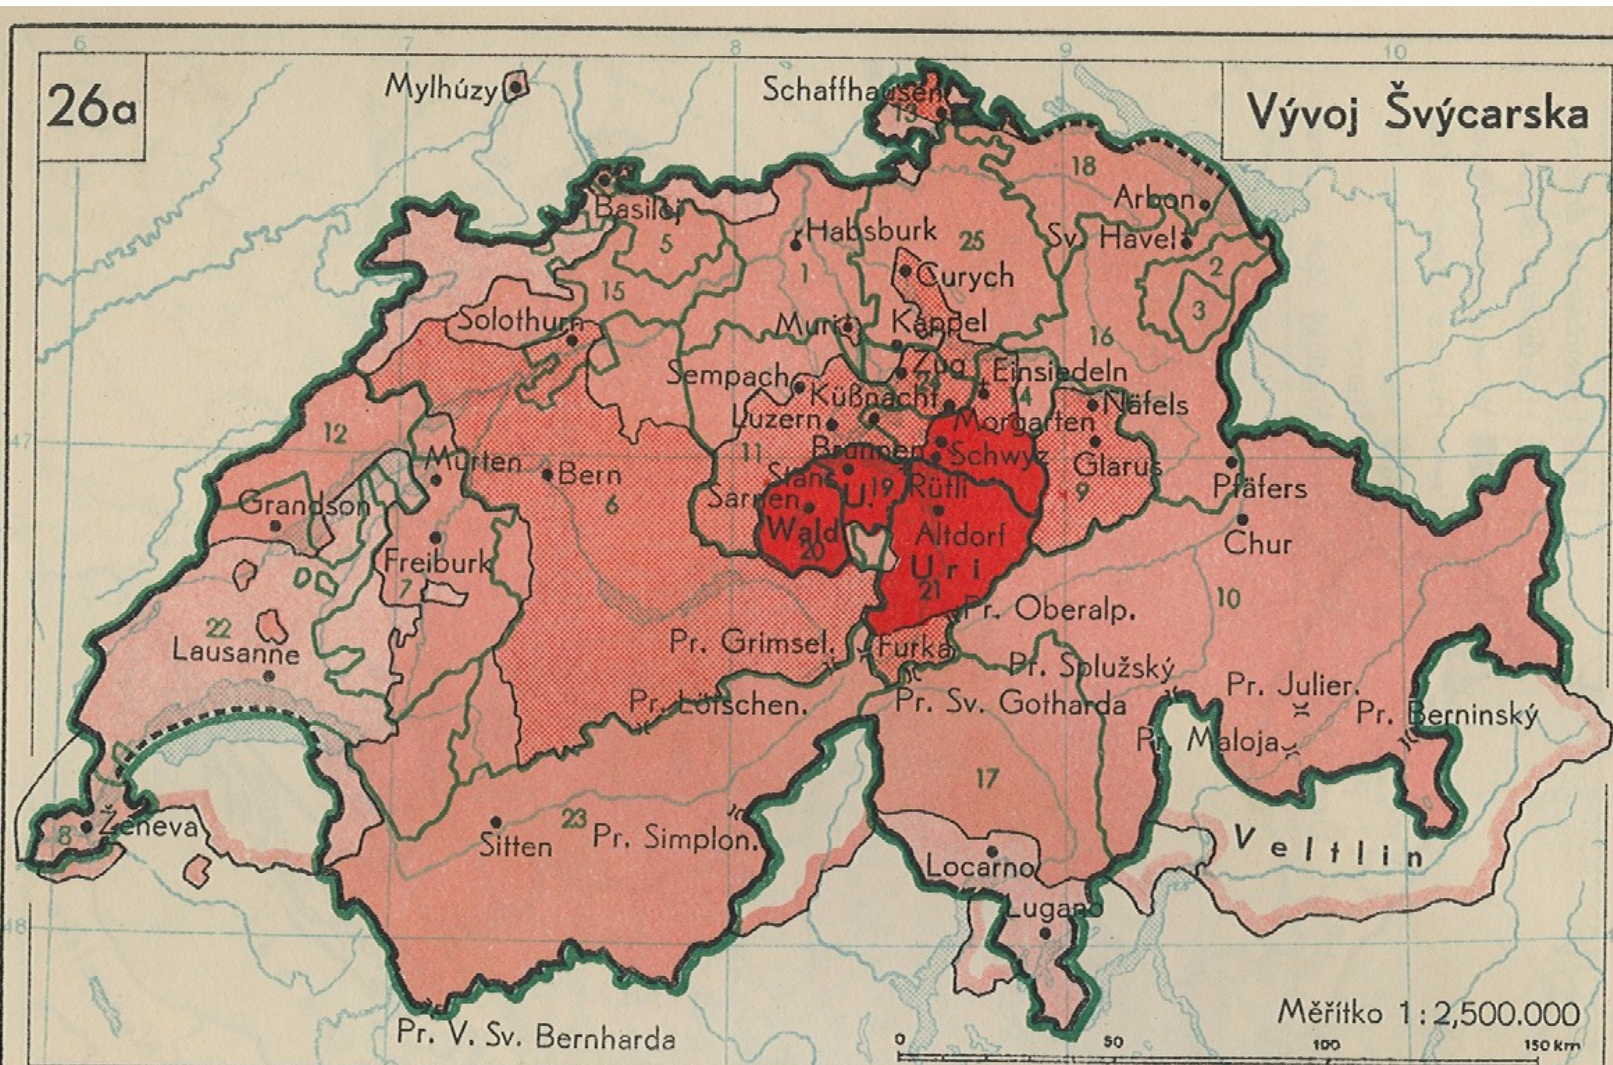

26a

Vývoj Švýcarska

Tři původní kantony

Vzrůst ve 14. st.

Vzrůst v 15. st. (až do r. 1501)

Vzrůst v novověku

Dnešní rozdělení na kantony

1 Aargau	5 Basilej venkov	11 Luzern	17 Tessin	21 Uri
2 Appenzell- Außerrhoden	6 Bern	12 Neuenburg	18 Thurgau	22 Waadt
3 Appenzell- Innerrhoden	7 Freiburg	13 Schaffhausen	19 Unterwalden Nidwalden	23 Wallis
4 Basilej město	8 Ženeva	14 Schwyz	20 Unterwalden Obwalden	24 Zug
	9 Glarus	15 Solothurn		25 Curych
	10 Graubünden	16 Sv. Havel