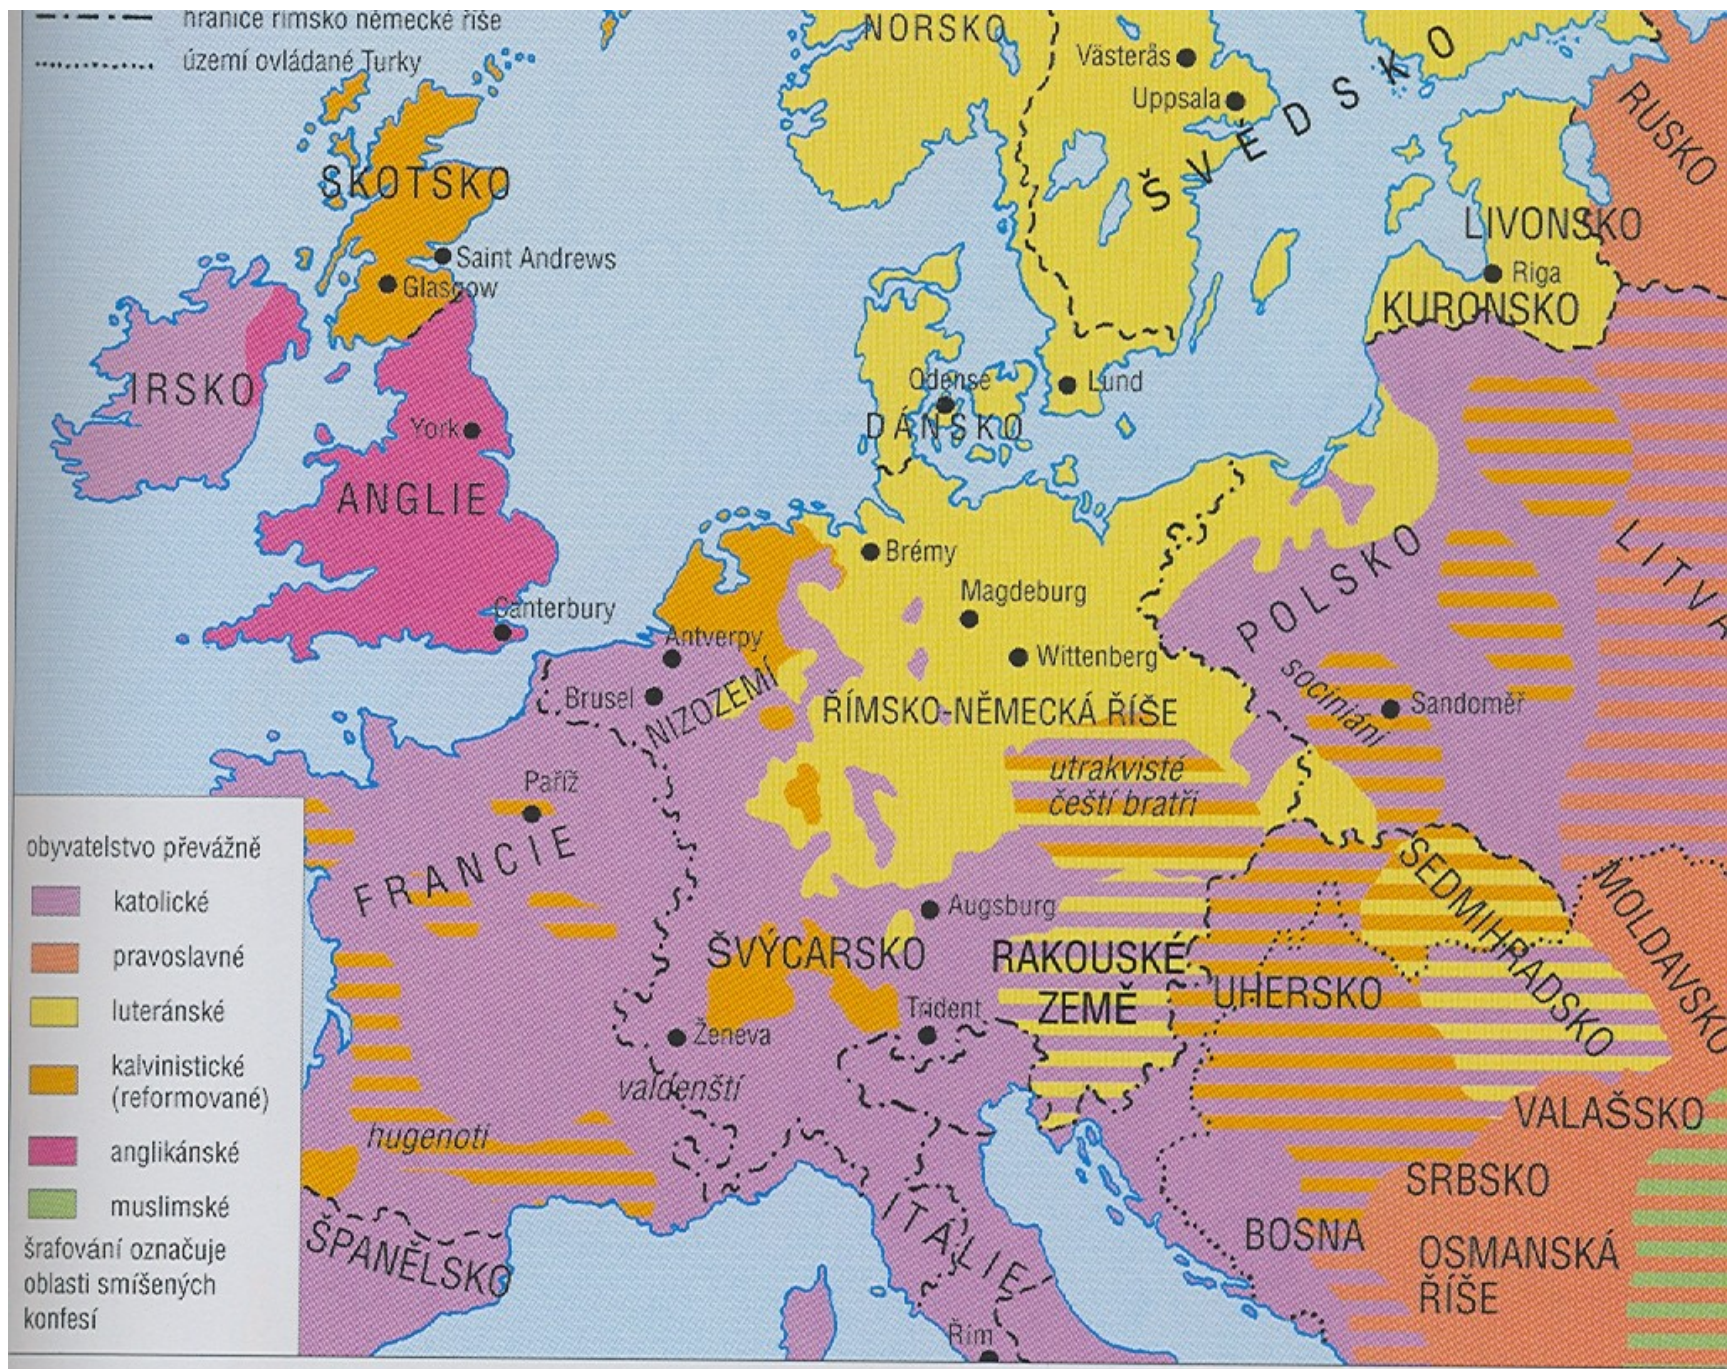

RANÝ NOVOVĚK - MAPY

ZEMĚ V ROCE 1526

- země Koruny české
- rakouské habsburské země
- Uherské království
- Osmanská (turecká) říše
- Polské království
- německé státy
- hranice států, země (knížectví)
- hranice habsburského soustátí
- hranice Svaté říše římské národa německého

ZMĚNY PO ROCE 1526

- hranice habsburského soustátí v Uhrách po velkovaradinském míru, 1538
- hranice habsb. soustátí v Uhrách po r. 1547
- Uherské království (habsburské), r. 1547
- Budínský pašalik (Osmanská říše), r. 1547
- Sedmihradské knížectví (turecký vazal), r. 1547
- územní zisk habsb. soustátí v D. Lužici, r. 1549
- územní ztráta habsb. soustátí v D. Lužici, r. 1575
- ČECHY území pod vládou Rudolfa II. po r. 1608
- MORAVIA území pod vládou Matyáše po r. 1608

- 1526 událost popsaná na časové přímce
- válka, povstání
- hlavní tažení tureckých vojsk
- vítězství Turků
- porážka Turků
- velké turecké obležení
- velká jezuitská střediska v zemích Koruny české
- rybníkářské oblasti v Českých zemích
- tažení Ferdinanda I. proti českým stavům v r. 1547
- tažení Matyáše proti Rudolfovi II. v r. 1608
- vpád pasovských, r. 1611
- tažení Matyáše do Čech, r. 1611

Územní vývoj habsburské monarchie v letech 1526–1740

Třicetiletá válka a české země v letech 1618–1630

Třicetiletá válka a české země v letech 1631–1648

150 ✓

● Berlin
● Nová Ves
● Rixdorf

Branibory

● Wespen