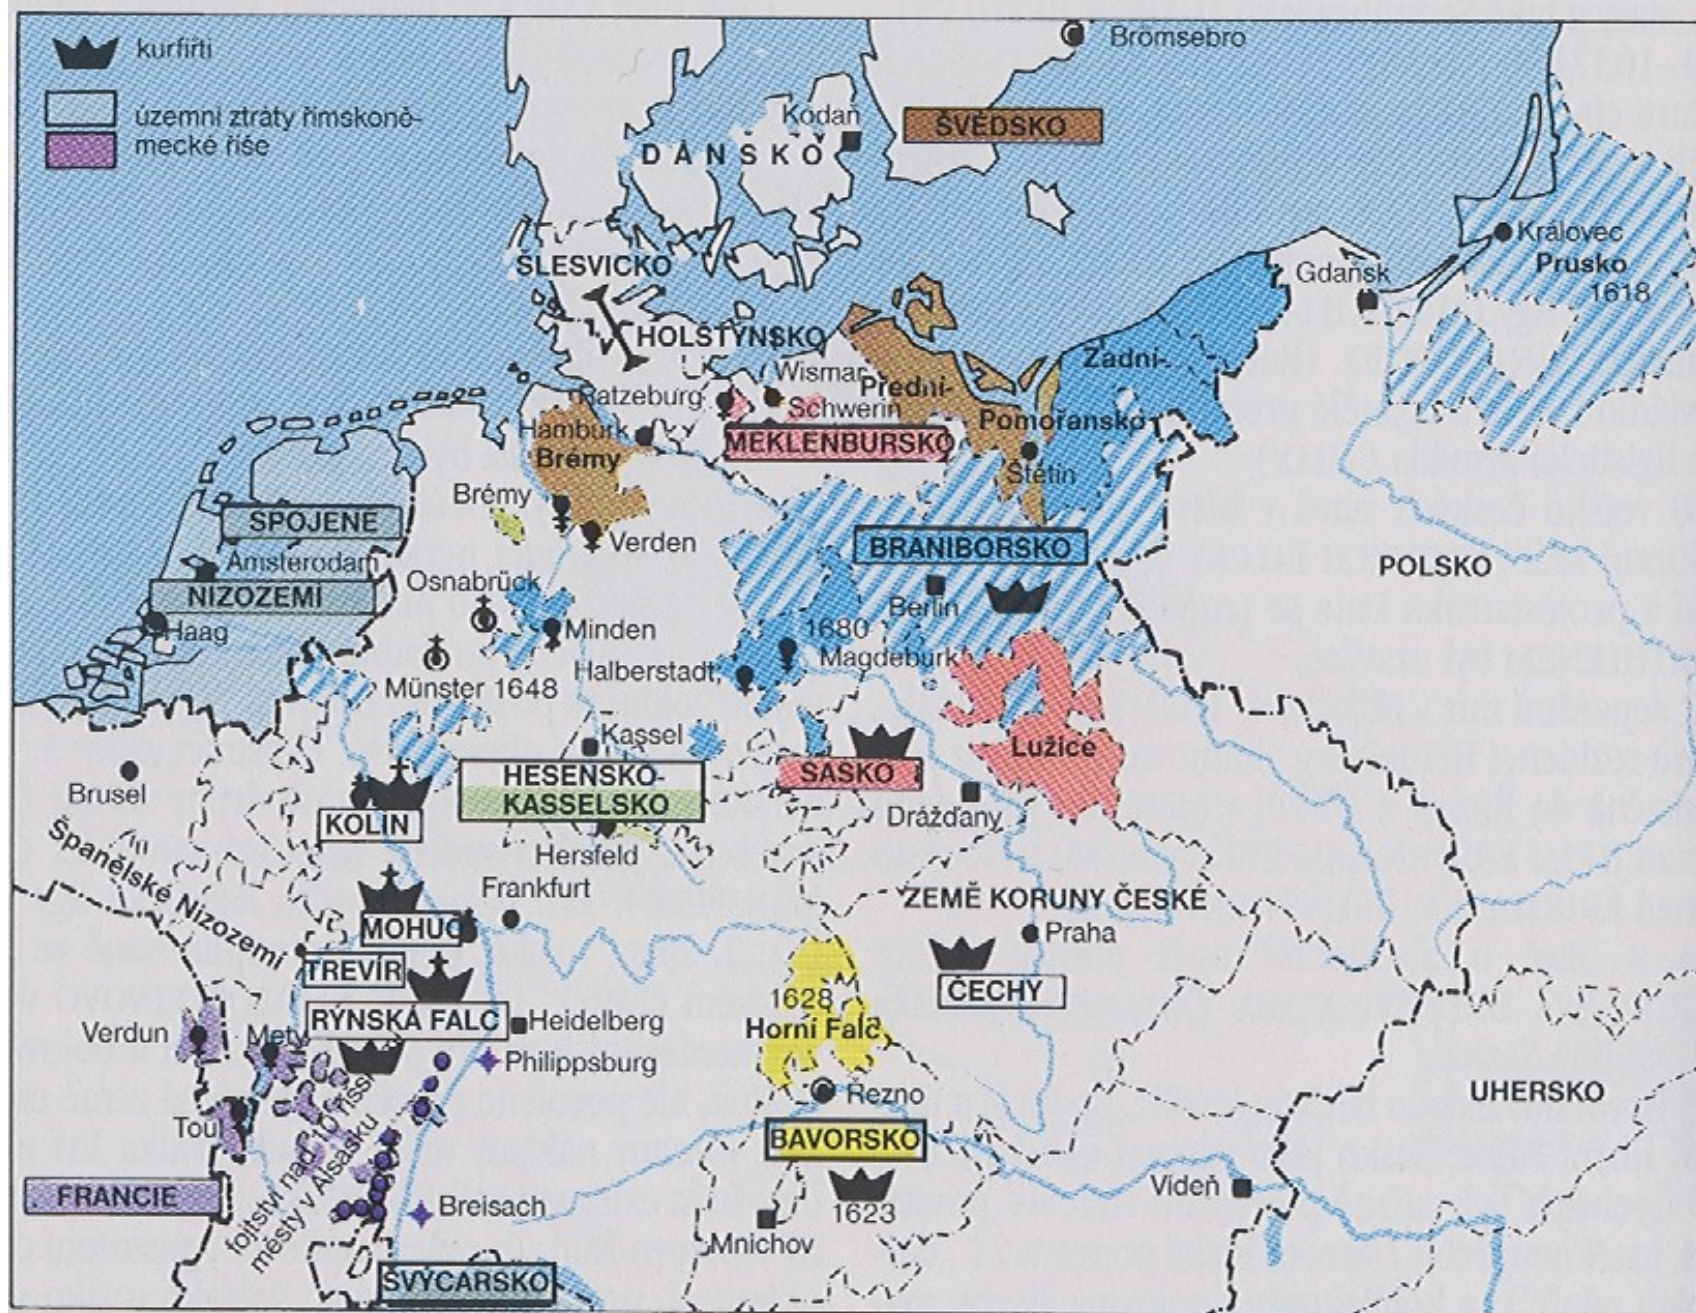

RANÝ NOVOVĚK - MAPY

ZEMĚ V ROCE 1526

- země Koruny české
- rakouské habsburské země
- Uherské království
- Osmanská (turecká) říše
- Polské království
- německé státy
- hranice států, země (knížectví)
- hranice habsburského soustátí
- hranice Svaté říše římské národa německého

● Myjava

● Senica

● Prietrž

● Trenčín

● Uhrovec

● Levoča

● Prešov

● Košice

Uhry

● Gesztely

● Hernádkak

● Miskolc

● Sarospatak

Česko-falcká válka 1618–1623

Dánská válka 1625–1629

Švédská a francouzsko-švédská válka 1630–1648

Vestfálský míř 1648

Měřítka 1:7,500,000

50 100 150 200 250 300 km

Itálie ok. r. 1500

- Směr angl. námoř. politiky
- Směr franc. námoř. politiky
- Boj Španělska proti Turkům
- - - Cesta nepřemožitelné armády (1588)