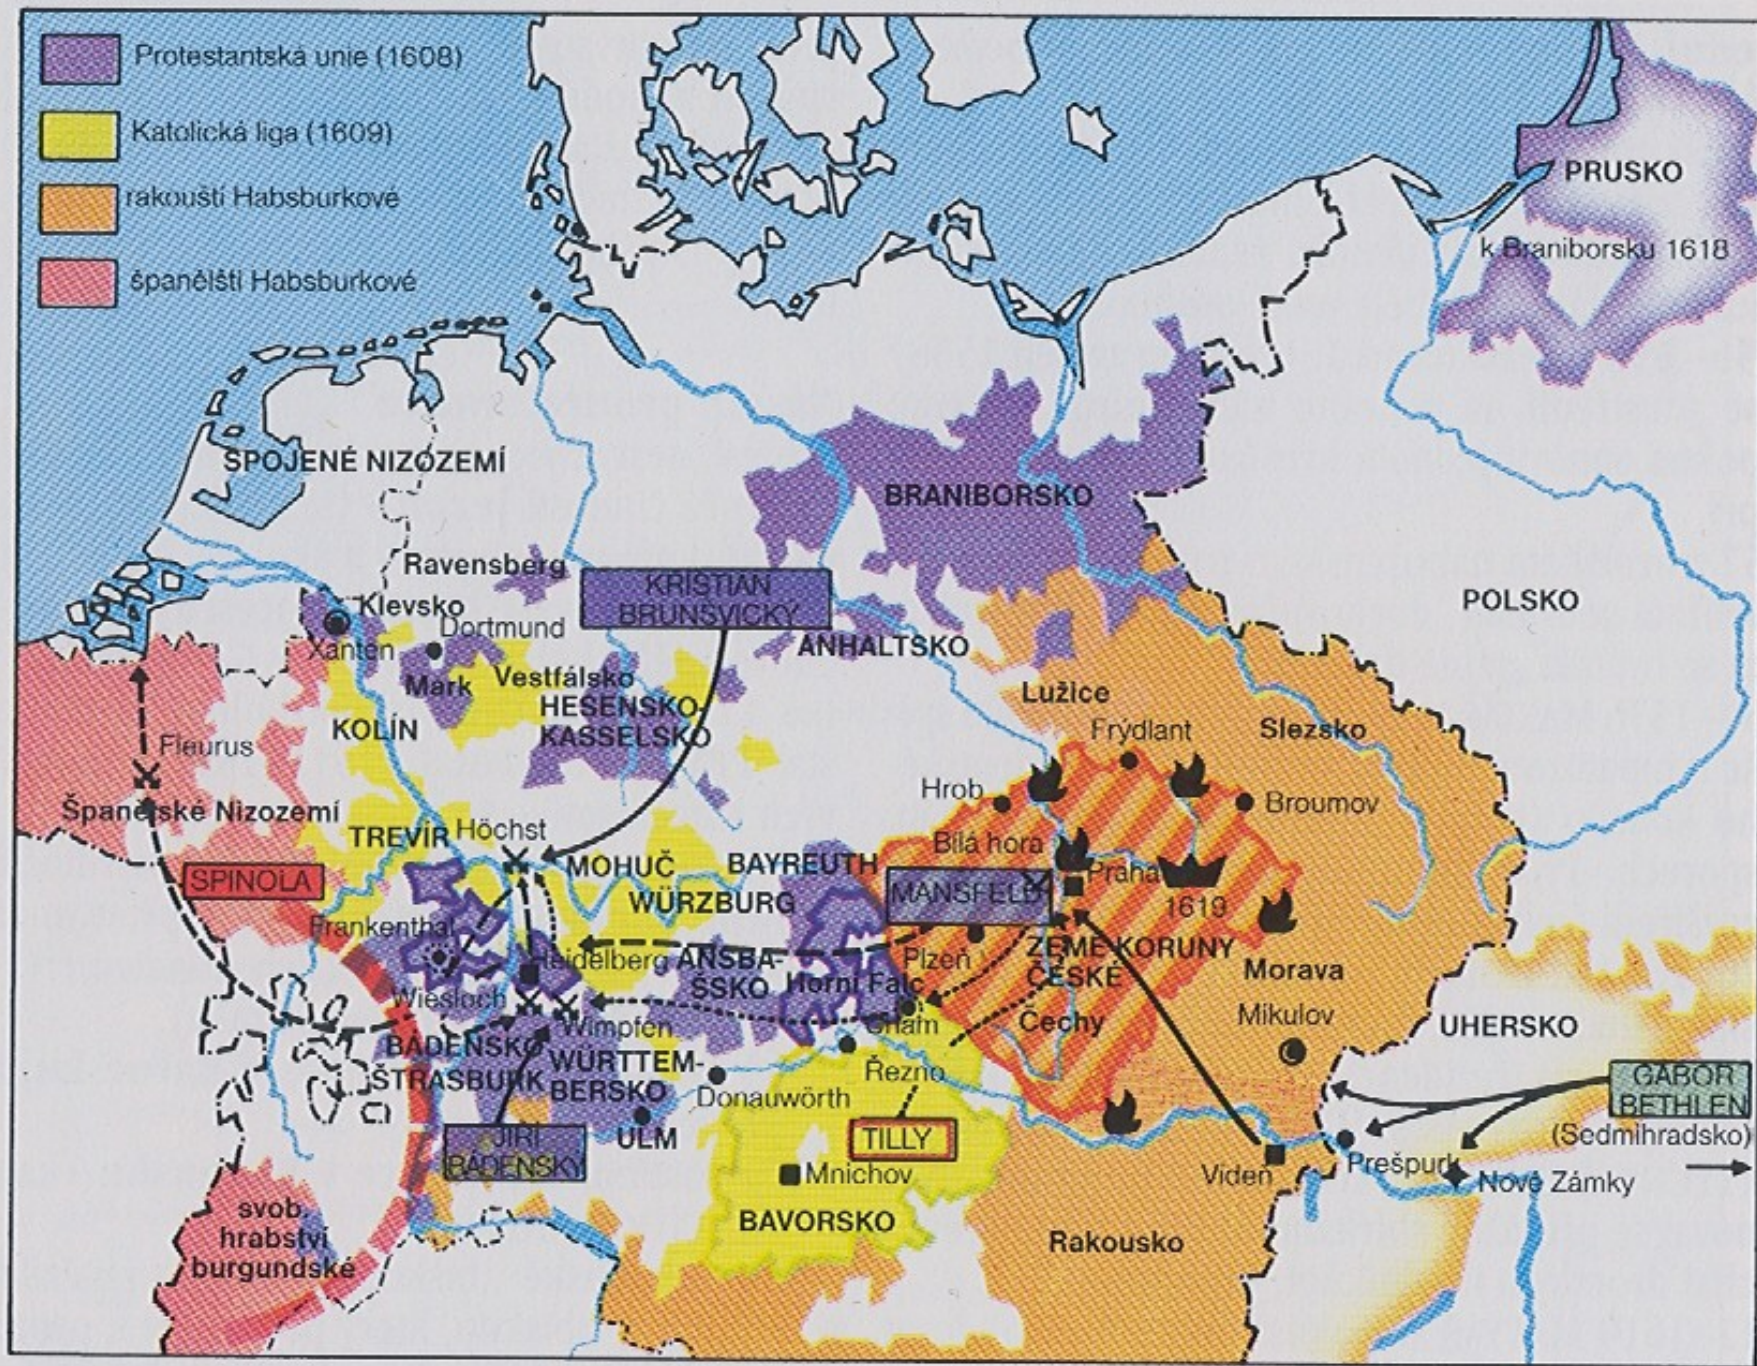

RANÝ NOVOVĚK - MAPY

ZEMĚ V ROCE 1526

- země Koruny české
- rakouské habsburské země
- Uherské království
- Osmanská (turecká) říše
- Polské království
- německé státy
- hranice států, země (knížectví)
- hranice habsburského soustátí
- hranice Svaté říše římské národa německého

● VÍDEŇ

● Modra

● Pezínok

● Reca

● Bratislava

● Skalica

● Vrhovce

● Sobotište

● Myjava

● Senica

● Prietrž

● Trenčín

● Uhrovec

● Levoča

● Prešov

● Košice

Uhry

● Gesztely

● Hernádkak

● Miskolc

● Sarospatak

Česko-falcká válka 1618–1623

Dánská válka 1625–1629

Švédská a francouzsko-švédská válka 1630–1648