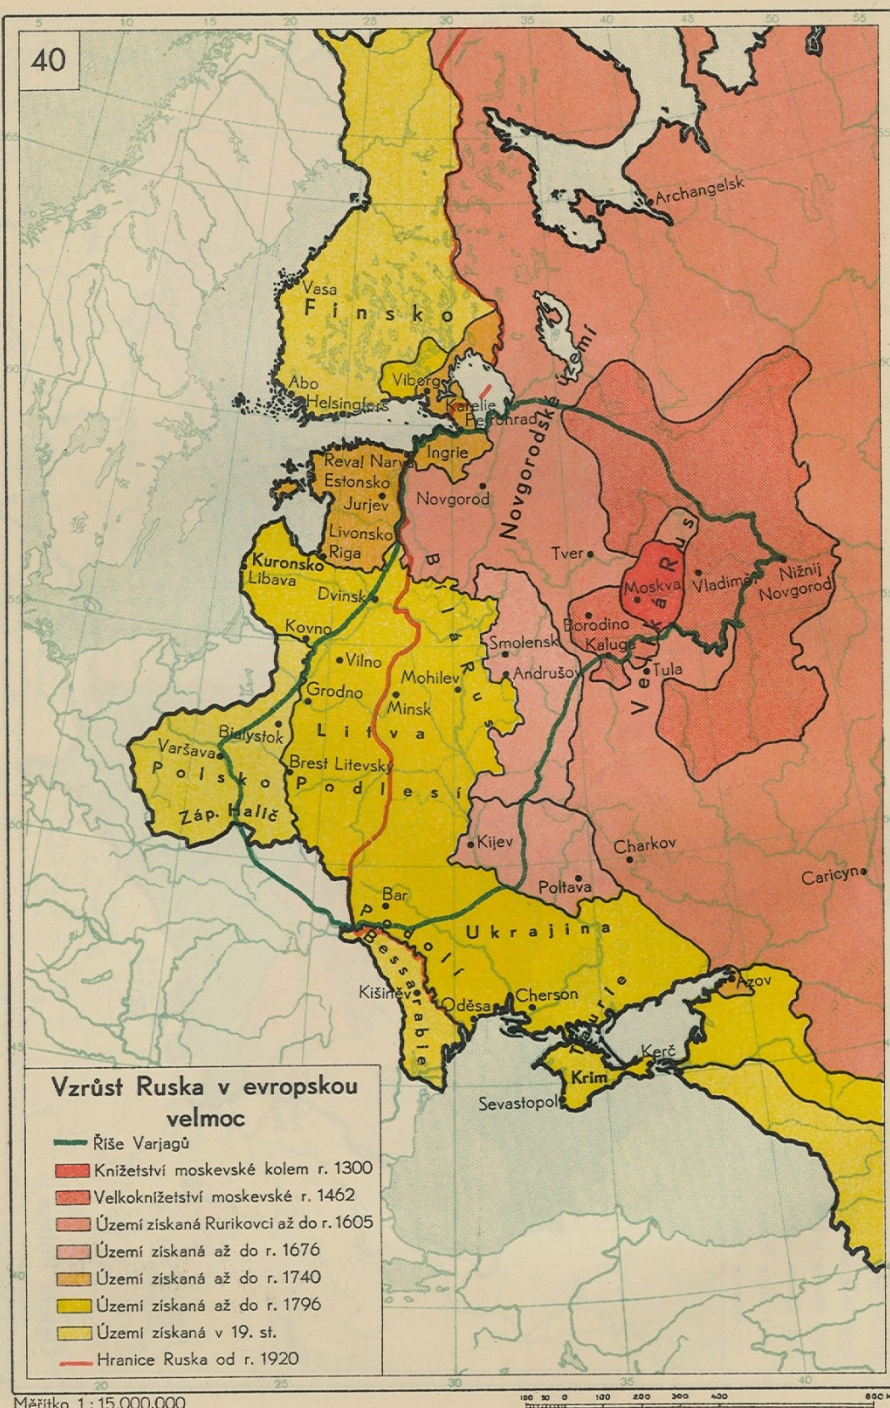

RANÝ NOVOVĚK - MAPY

ZEMĚ V ROCE 1526

- země Koruny české
- rakouské habsburské země
- Uherské království
- Osmanská (turecká) říše
- Polské království
- německé státy
- hranice států, země (knížectví)
- hranice habsburského soustátí
- hranice Svaté říše římské národa německého

ZMĚNY PO ROCE 1526

- hranice habsburského soustátí v Uhrách po velkovaradinském míru, 1538
- hranice habsb. soustátí v Uhrách po r. 1547
- Uherské království (habsburské), r. 1547
- Budínský pašalik (Osmanská říše), r. 1547
- Sedmihradské knížectví (turecký vazal), r. 1547
- územní zisk habsb. soustátí v D. Lužici, r. 1549
- územní ztráta habsb. soustátí v D. Lužici, r. 1575
- ČECHY území pod vládou Rudolfa II. po r. 1608
- MORAVIA území pod vládou Matyáše po r. 1608

● Myjava

● Senica

● Prietrž

● Trenčín

● Uhrovec

● Levoča

● Prešov

● Košice

Měřítko 1 : 7,500.000

50 100 150 200 250 300 km

Měřítko 1:7,500,000

50 100 150 200 250 300 km

Válka o dědictví španělské (1700—1714)

Válka severní (1700—1721)

Měřítko 1: 20,000,000

100 0 100 200 300 400 500 1000 km