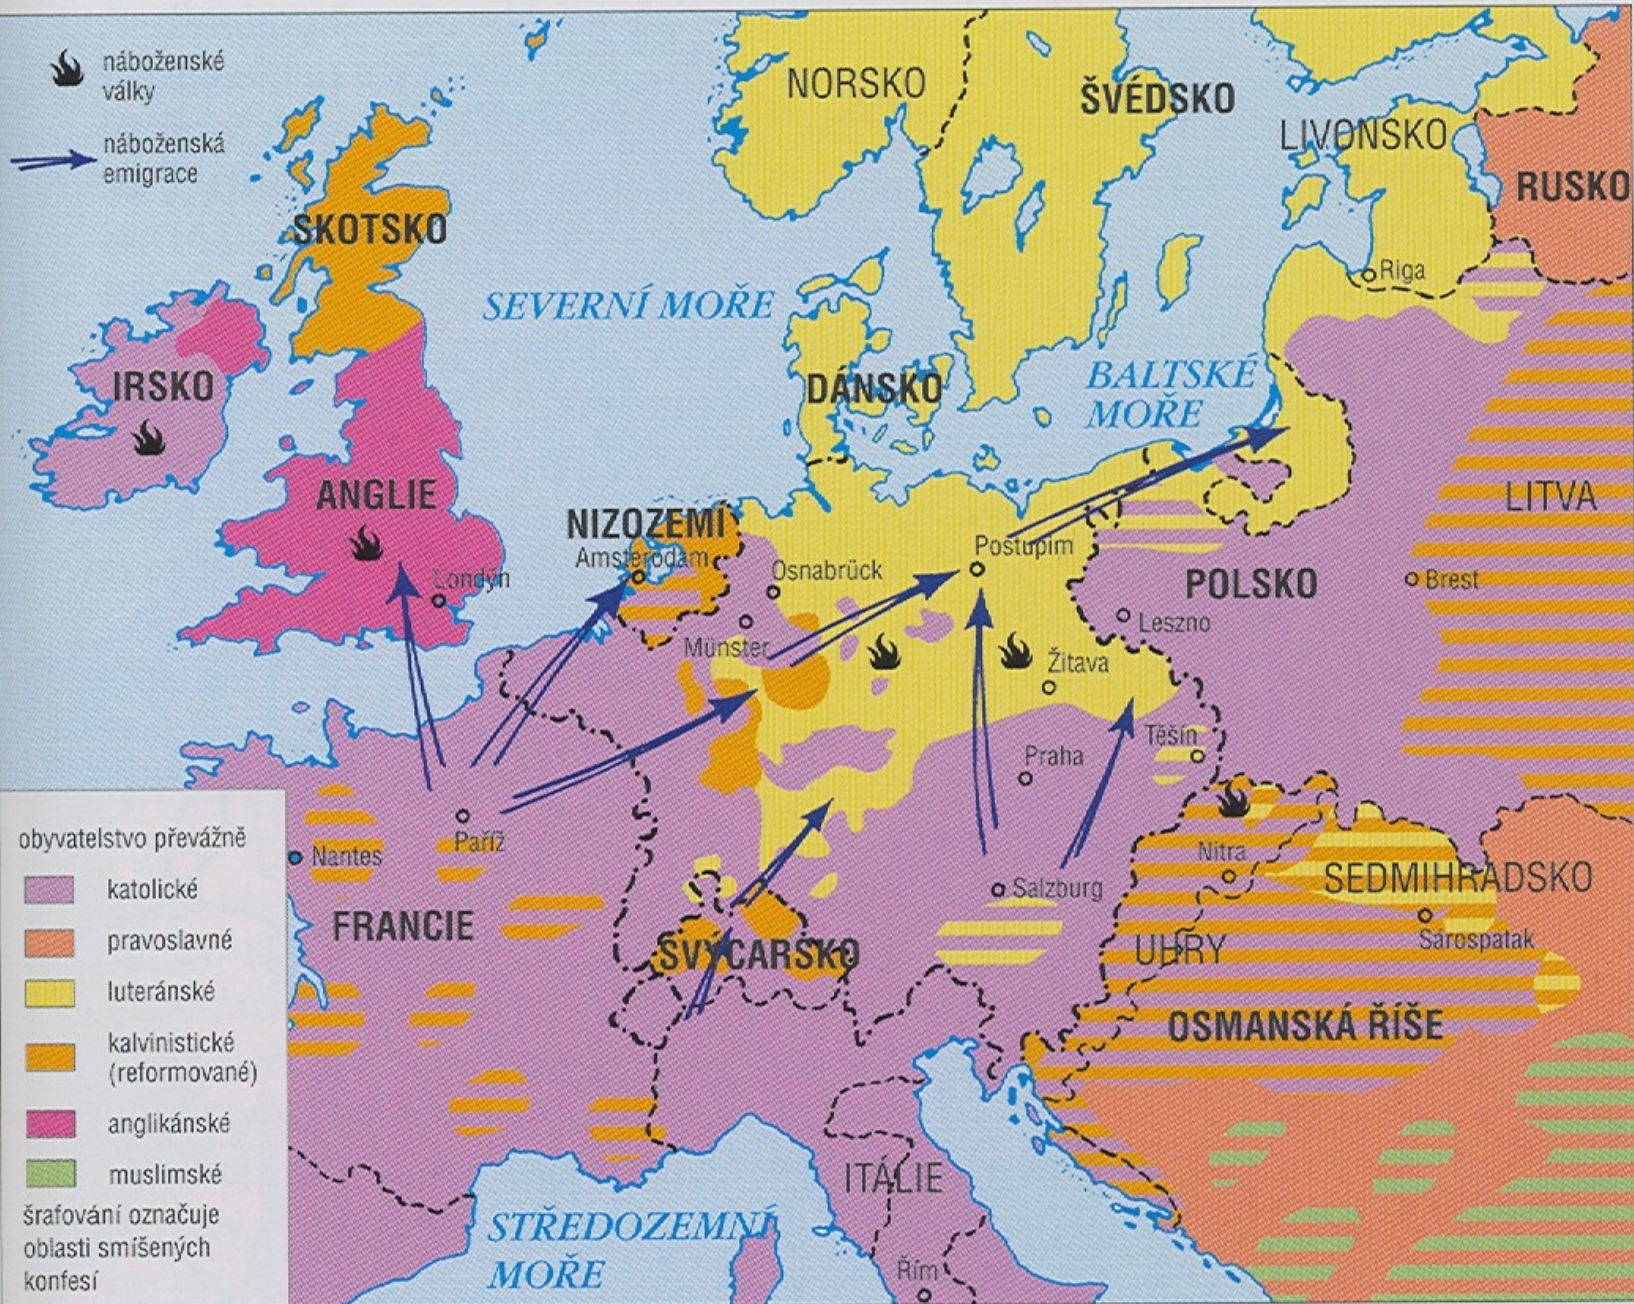

RANÝ NOVOVĚK - MAPY

ZEMĚ V ROCE 1526

- země Koruny české
- rakouské habsburské země
- Uherské království
- Osmanská (turecká) říše
- Polské království
- německé státy
- hranice států, země (knížectví)
- hranice habsburského soustátí
- hranice Svaté říše římské národa německého

ZMĚNY PO ROCE 1526

- hranice habsburského soustátí v Uhrách po velkovaradinském míru, 1538
- hranice habsb. soustátí v Uhrách po r. 1547
- Uherské království (habsburské), r. 1547
- Budínský pašalik (Osmanská říše), r. 1547
- Sedmihradské knížectví (turecký vazal), r. 1547
- územní zisk habsb. soustátí v D. Lužici, r. 1549
- územní ztráta habsb. soustátí v D. Lužici, r. 1575
- ČECHY území pod vládou Rudolfa II. po r. 1608
- MORAVIA území pod vládou Matyáše po r. 1608

- 1526 událost popsaná na časové přímce
- válka, povstání
- hlavní tažení tureckých vojsk
- vítězství Turků
- porážka Turků
- velké turecké obležení
- velká jezuitská střediska v zemích Koruny české
- rybníkářské oblasti v Českých zemích
- tažení Ferdinanda I. proti českým stavům v r. 1547
- tažení Matyáše proti Rudolfovi II. v r. 1608
- vpád pasovských, r. 1611
- tažení Matyáše do Čech, r. 1611

Územní vývoj habsburské monarchie v letech 1526–1740

Třicetiletá válka a české země v letech 1618–1630

Třicetiletá válka a české země v letech 1631–1648

150 ✓

● Berlin
● Nová Ves
● Rixdorf

Branibory

● Wespen