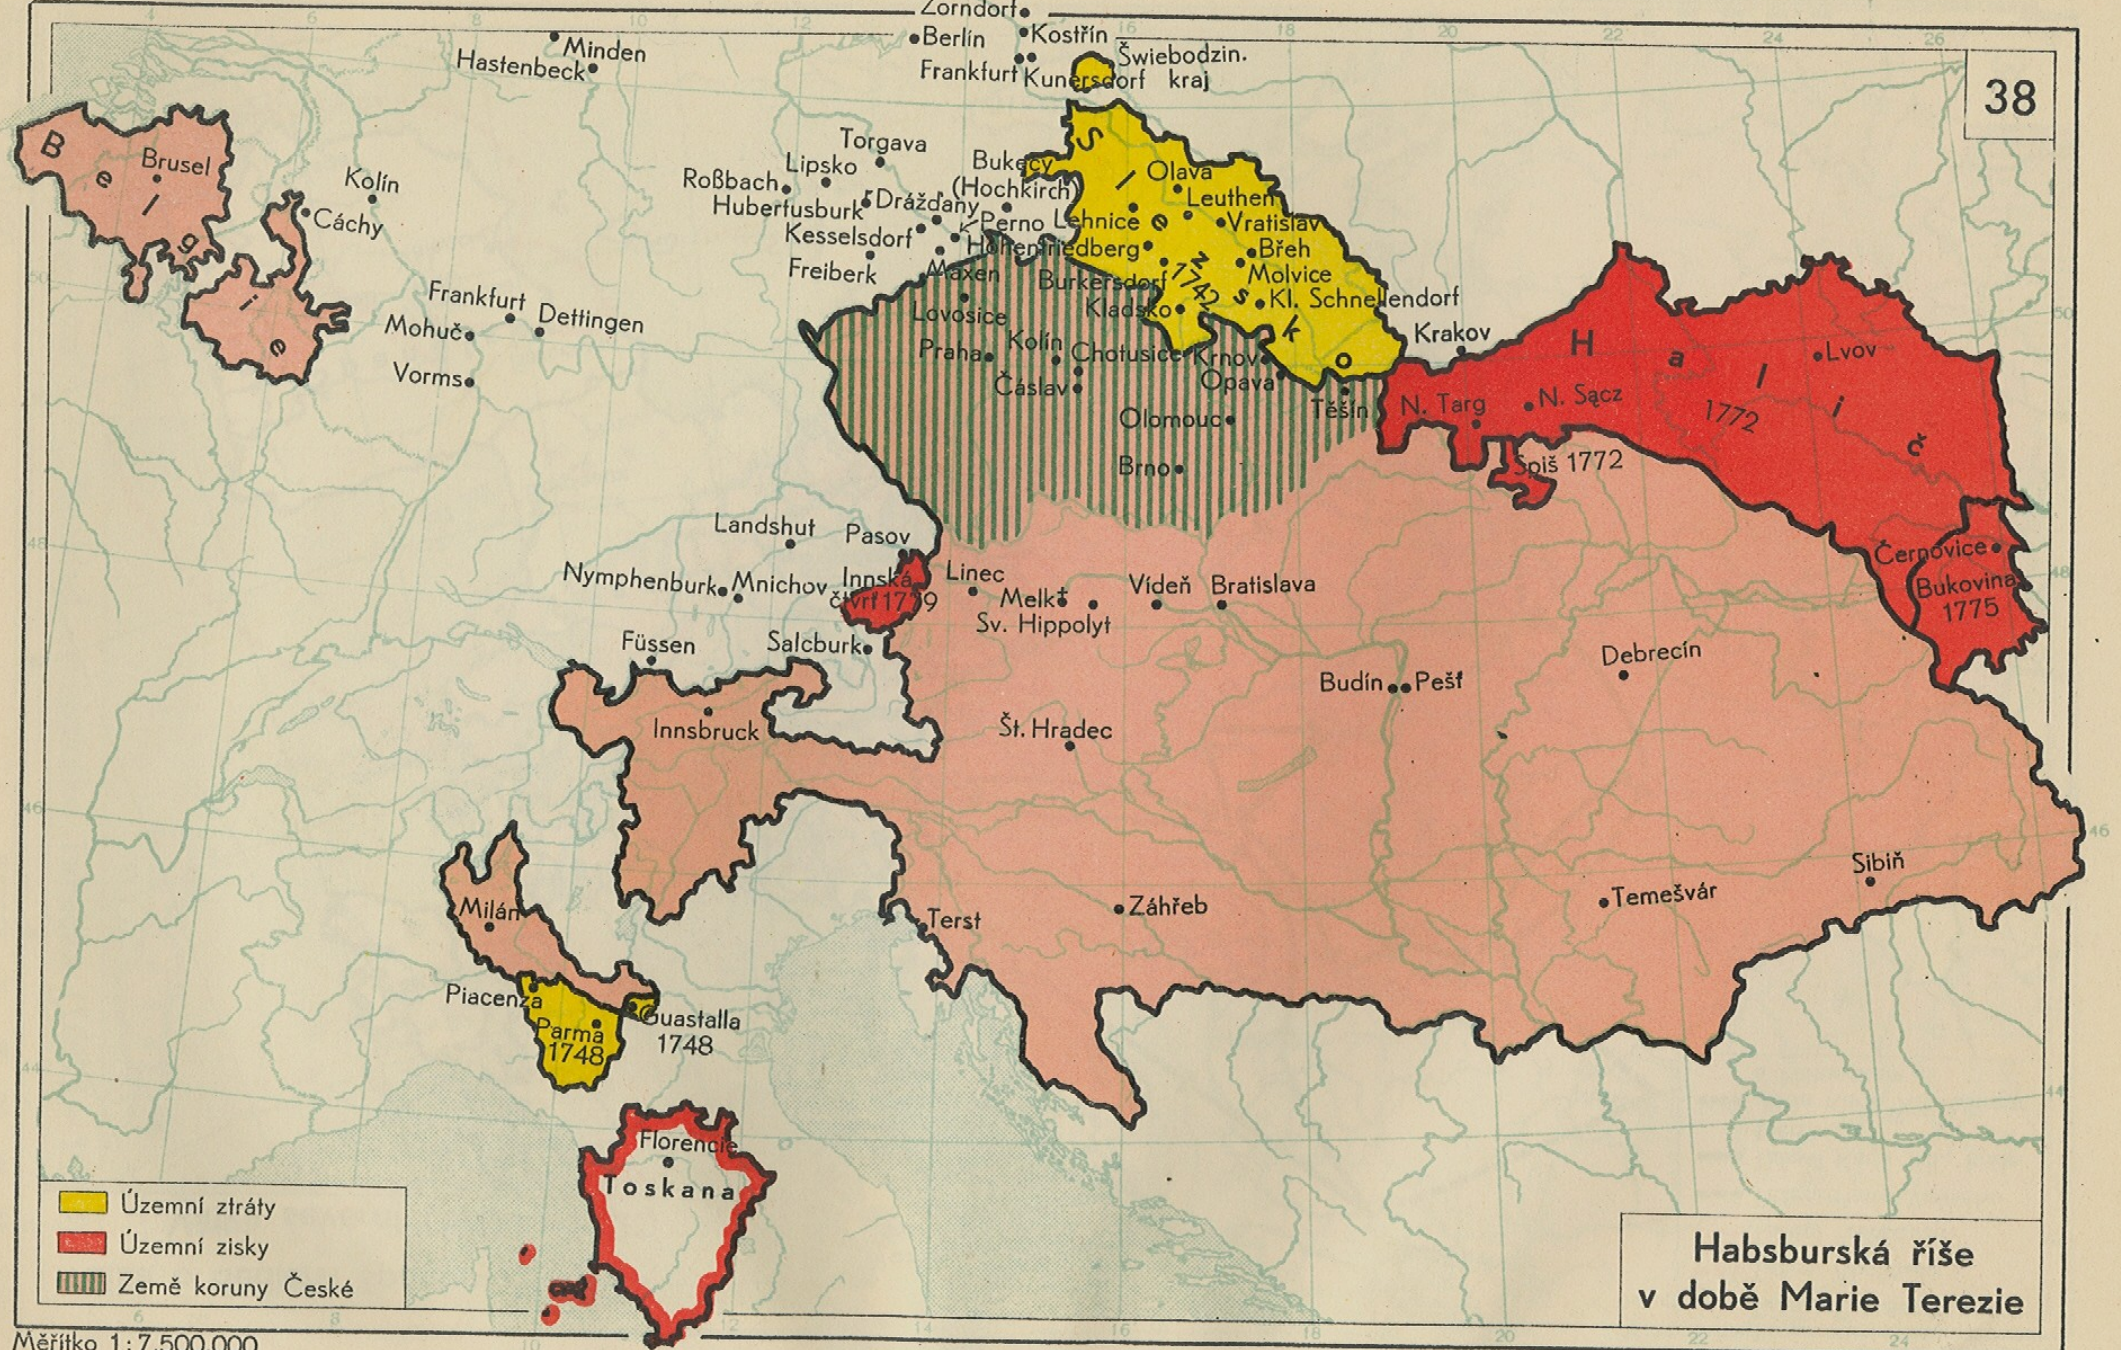

RANÝ NOVOVĚK - MAPY

ZEMĚ V ROCE 1526

- země Koruny české
- rakouské habsburské země
- Uherské království
- Osmanská (turecká) říše
- Polské království
- německé státy
- hranice států, země (knížectví)
- hranice habsburského soustátí
- hranice Svaté říše římské národa německého

● Myjava

● Senica

● Prietrž

● Trenčín

● Uhrovec

● Levoča

● Prešov

● Košice

Uhry

● Gesztely

● Hernádkak

● Miskolc

● Sarospatak

Česko-falcká válka 1618–1623

Dánská válka 1625–1629

Švédská a francouzsko-švédská válka 1630–1648

Vestfálský míř 1648

Měřítka 1:7,500,000

50 100 150 200 250 300 km

Itálie ok. r. 1500

- Směr angl. námoř. politiky
- Směr franc. námoř. politiky
- Boj Španělska proti Turkům
- - - Cesta nepřemožitelné armády (1588)