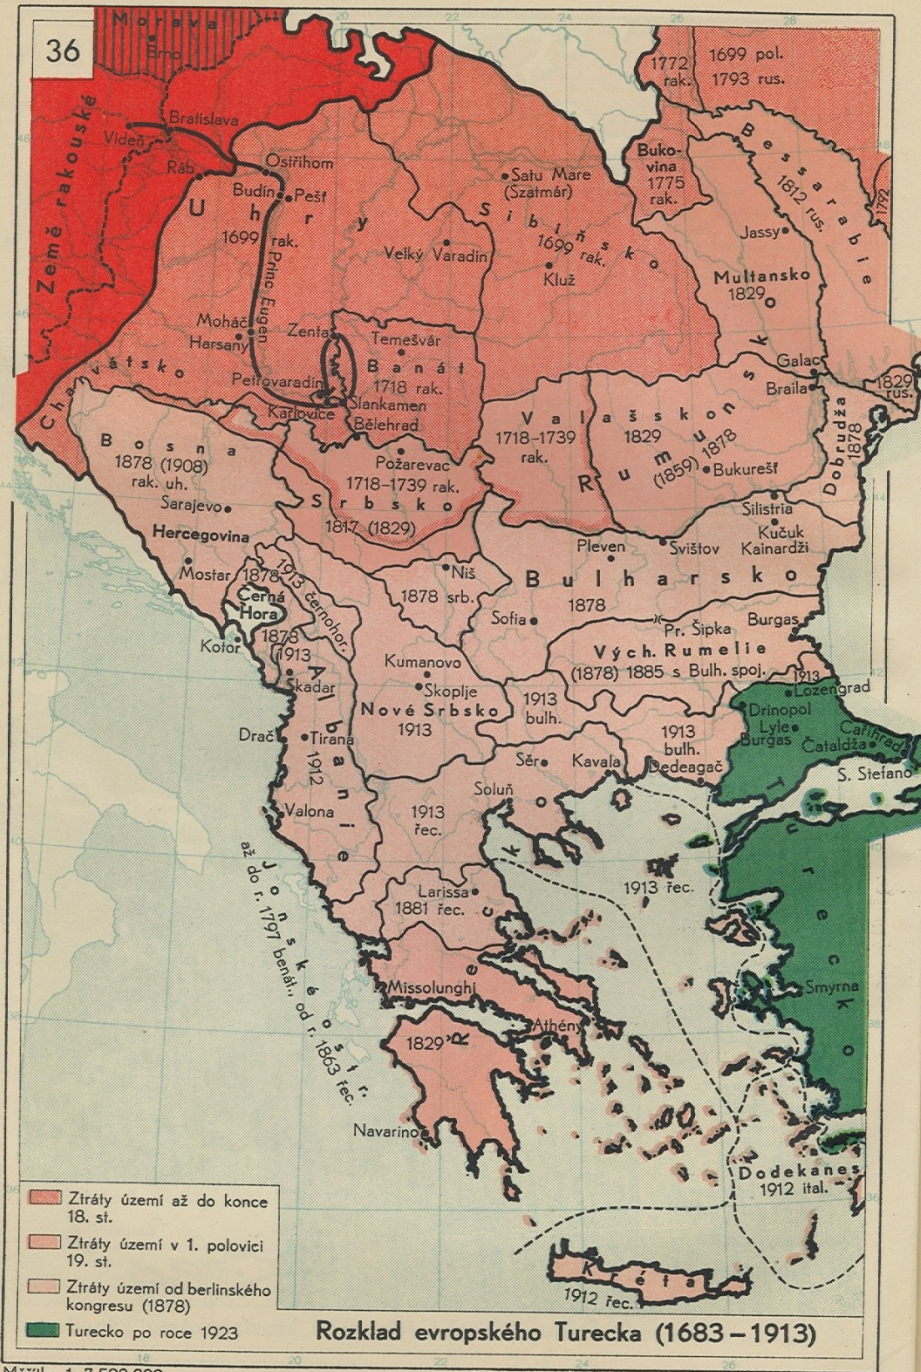

RANÝ NOVOVĚK - MAPY

ZEMĚ V ROCE 1526

- země Koruny české
- rakouské habsburské země
- Uherské království
- Osmanská (turecká) říše
- Polské království
- německé státy
- hranice států, země (knížectví)
- hranice habsburského soustátí
- hranice Svaté říše římské národa německého

Záp. Evropa v 16. st.

Převaha moci habsburské
v Evropě (16. st.)

Měřítko 1:20,000,000

Střední Evropa v době reformace

Měřítko 1:7,500,000

50 100 150 200 250 300 km

Sřrední Evropa v 17. stol.

34

- Habsburské země**
 - Rakouská větev
 - Španělská větev
- Hohenzollerské země**
 - Braniborská větev
 - Fránská větev
- Wettinské země**
 - Albertovská větev
 - Arnoštovská větev
- Wittelsbašské země**
 - Bavorská větev
 - Falcká větev
- Duchovní majetek
- Říšská města
- Území ztracená v 17. st. ve prospěch Francie

Měřítko 1 : 7,500.000

50 100 150 200 250 300 km

Měřítko 1:7,500,000

50 100 150 200 250 300 km

Válka o dědictví španělské (1700—1714)

Válka severní (1700—1721)

Měřítko 1: 20,000,000

100 0 100 200 300 400 500 1000 km