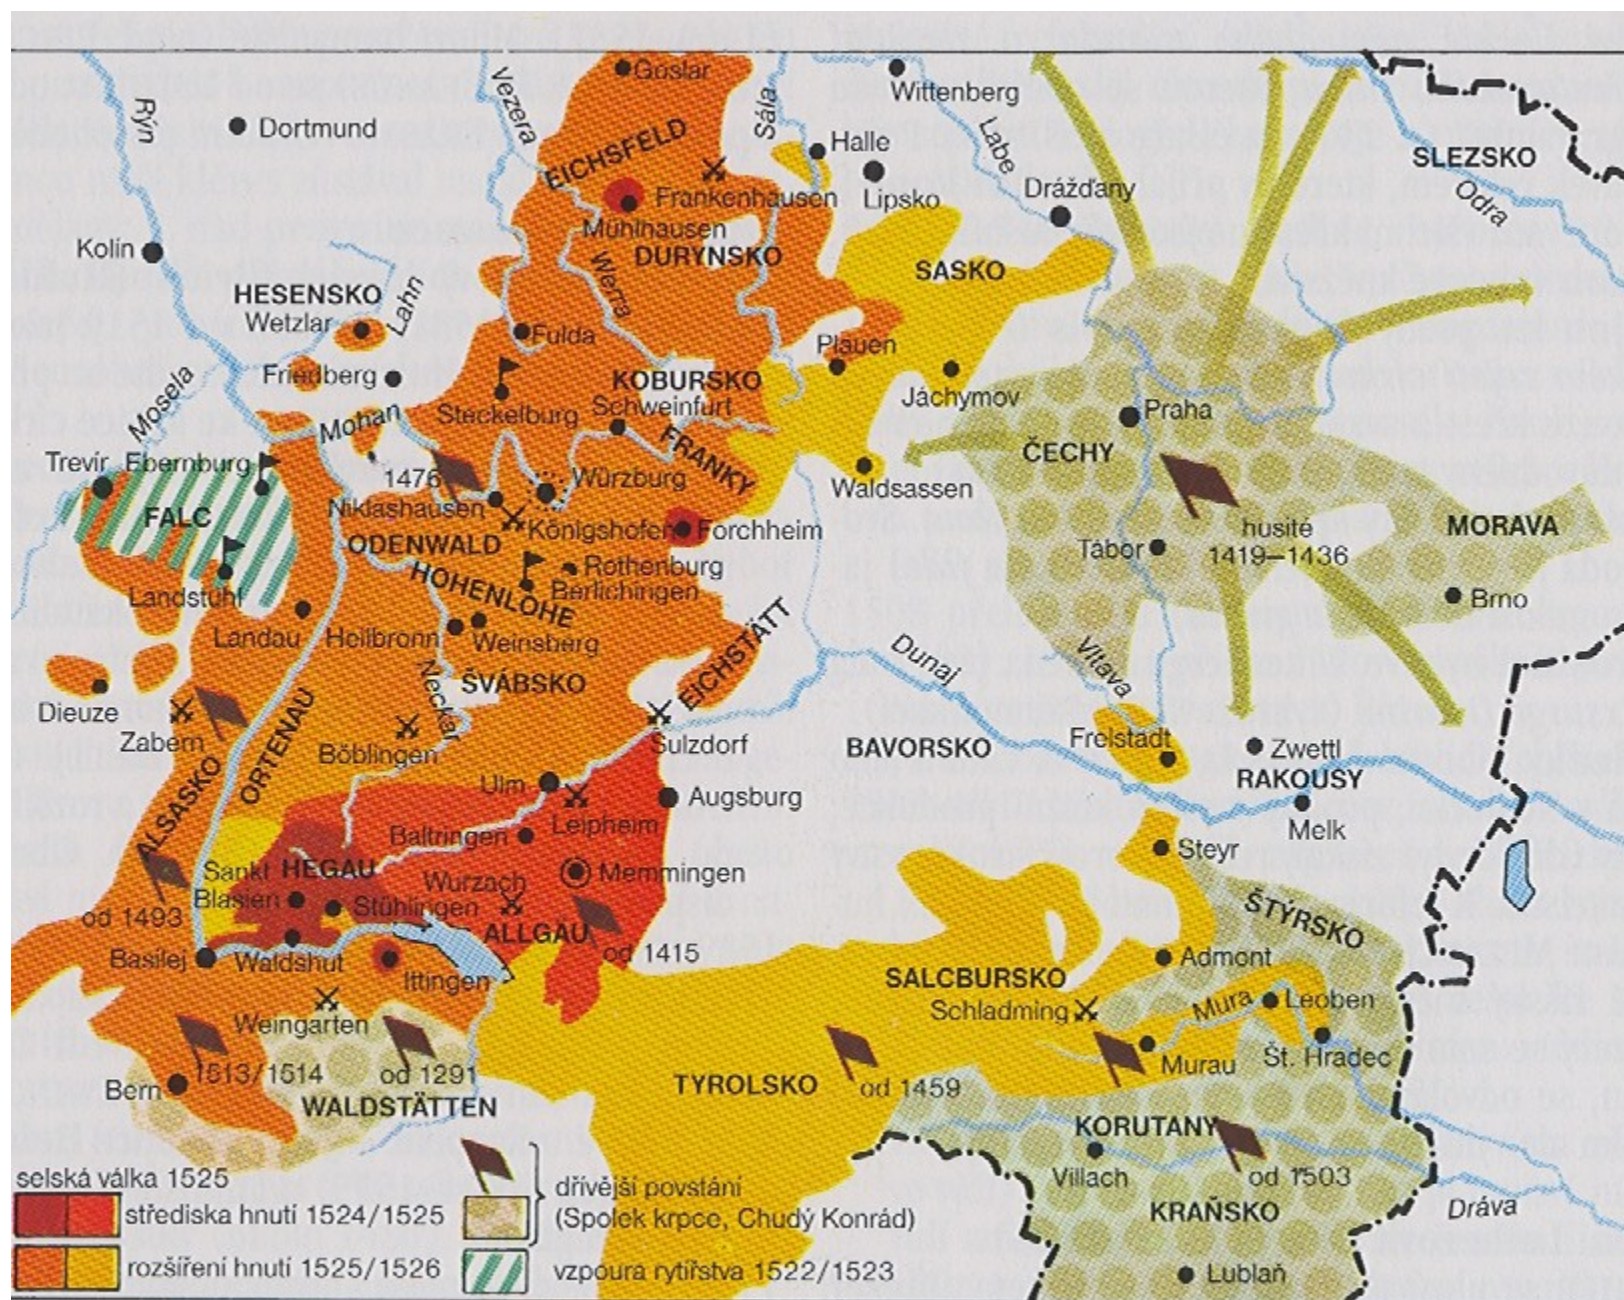

RANÝ NOVOVĚK - MAPY

ZEMĚ V ROCE 1526

- země Koruny české
- rakouské habsburské země
- Uherské království
- Osmanská (turecká) říše
- Polské království
- německé státy
- hranice států, země (knížectví)
- hranice habsburského soustátí
- hranice Svaté říše římské národa německého

26a

Vývoj Švýcarska

Tři původní kantony

Vzrůst ve 14. st.

Vzrůst v 15. st. (až do r. 1501)

Vzrůst v novověku

Dnešní rozdělení na kantony

1 Aargau	5 Basilej venkov	11 Luzern	17 Tessin	21 Uri
2 Appenzell- Außerrhoden	6 Bern	12 Neuenburg	18 Thurgau	22 Waadt
3 Appenzell- Innerrhoden	7 Freiburg	13 Schaffhausen	19 Unterwalden Nidwalden	23 Wallis
4 Basilej město	8 Ženeva	14 Schwyz	20 Unterwalden Obwalden	24 Zug
	9 Glarus	15 Solothurn		25 Curych
	10 Graubünden	16 Sv. Havel		

Výklad:

- Bourbonnský rod
- Habsbursko-lotrinský rod

položeno.

Zkratky:

Cas. Casale, Crem. Cremona, Guast. Gualtalla,
 H. Holštýn, Gottorp, Luz. Lutzara, Modr.
 Modena, Montech. Montechiaro, K. Rakouský,
 Staff. Staffarda.

Měřítko 1:15 000 000.

0 100 200 300 400 500
 Kilometrů

Věmecká selská válka 1525