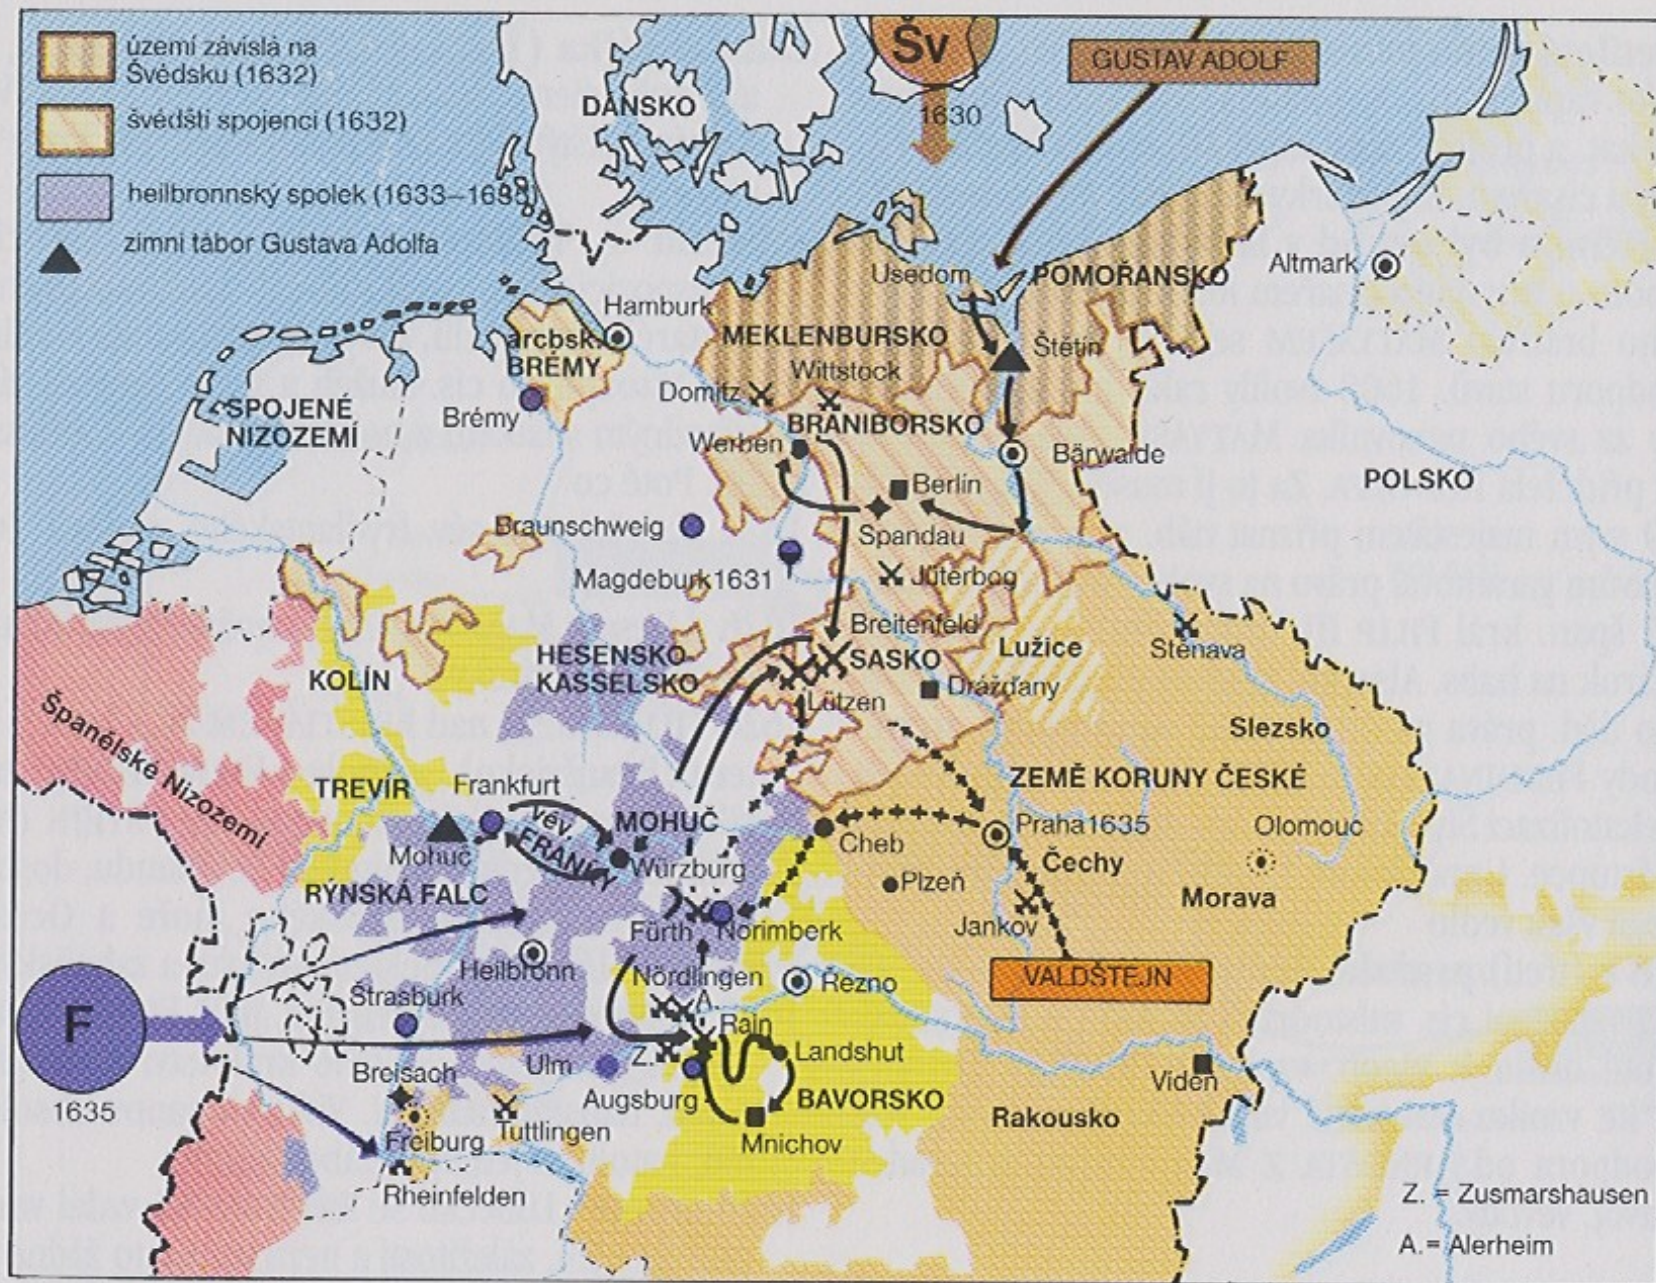

RANÝ NOVOVĚK - MAPY

ZEMĚ V ROCE 1526

- země Koruny české
- rakouské habsburské země
- Uherské království
- Osmanská (turecká) říše
- Polské království
- německé státy
- hranice států, země (knížectví)
- hranice habsburského soustátí
- hranice Svaté říše římské národa německého

● Myjava

● Senica

● Prietrž

● Trenčín

● Uhrovec

● Levoča

● Prešov

● Košice

Uhry

● Gesztely

● Hernádkak

● Miskolc

● Sarospatak

Česko-falcká válka 1618–1623

Dánská válka 1625–1629

Švédská a francouzsko-švédská válka 1630–1648

Vestfálský míř 1648

Měřítka 1:7,500,000

50 100 150 200 250 300 km

Itálie ok. r. 1500

- Směr angl. námoř. politiky
- Směr franc. námoř. politiky
- Boj Španělska proti Turkům
- - - Cesta nepřemožitelné armády (1588)