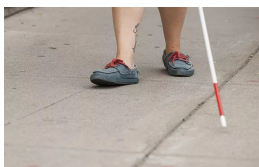

Prostorová orientace a samostatný pohyb

RADKA MACHÁLKOVÁ 08. PROSINEC 2021 07:48

Odkazy

<https://www.perkins.org/10-fascinating-facts-about-the-white-cane/>

<https://www.letsenvision.com/blog/all-you-need-to-know-about-the-white-cane>

<https://www.njcounciloftheblind.org/brochures/history_of_white_cane.htm>

10 fascinating facts about the white cane - Perkins School for the Blind

To celebrate National White Cane Safety Day, here are some little-known facts about the iconic white cane.

PERKINS SCHOOL FOR THE BLIND

Výuka POSP

- samostatný pohyb v rámci interiéru a exteriéru
- speciální pedagog (kurz POSP), instruktor prostorové orientace, pedagog pod supervizí SPC
- osvojení základních návyků, rozvoj prostorové představivosti a paměti, rozvoj sluchové orientace, r. hmatového vnímání, čichu, správné držení těla, relaxace
- respektovat osobní tempo
- echolokace
- pravidla bezpečnosti: přemístění BEZPEČNĚ z bodu A do bodu B
- x nedostatek instruktorů POSP

Techniky chůze

1) základní držení
2) tužkové držení

1) technika kluzně kyvadlová
2) technika kyvadlová
3) technika diagonálně nesené hole
4) chůze po schodišti: do/ze

Historie

- primární funkce: ochrana před překážkou
- rozvoj ve 20. století
- James Biggs: ztráta zraku; uzpůsobená vycházková hůl (natřena na bílo); 1921
- Guilly d'Herbemont: označení bílou holí; 1930
- -> funkce signalizační + ochranná
- USA: černá barva x nerozlišitelná
- technika práce s bílou holí: Richard Edwin Hoover + C. Warren Bledsoe
- první školení instruktorů orientace a mobility -> 70. léta ČSSR: prof. Jesenský
- 1964: 15. 10. "White cane safety day" -> "Den bílé hole"
- konec 90. let: červenobílá hůl pro osoby s hluchoslepotou