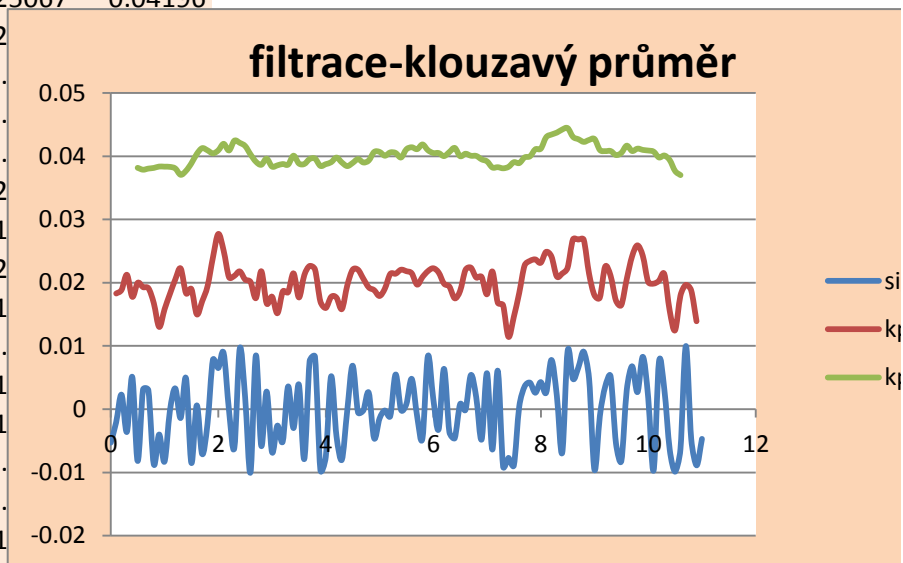

t	signal	kp3+0,02	kp10+0,04
0	-0.0053		
0.1	-0.0021	0.0183	
0.2	0.0023	0.018867	
0.3	-0.0036	0.021267	
0.4	0.0051	0.017767	
0.5	-0.0082	0.02	0.03816
0.6	0.0031	0.0193	0.03786
0.7	0.003	0.019133	0.03804
0.8	-0.0087	0.016767	0.03814
0.9	-0.004	0.013	0.03836
1	-0.0083	0.0158	0.03834
1.1	-0.0003	0.018233	0.03831
1.2	0.0033	0.020533	0.03806
1.3	-0.0014	0.022267	0.03705
1.4	0.0049	0.018333	0.03769
1.5	-0.0085	0.019	0.03887
1.6	0.0006	0.015	0.04035
1.7	-0.0071	0.017067	0.04127
1.8	-0.0023	0.019467	0.04092
1.9	0.0078	0.024	0.04045
2	0.0065	0.027733	0.04092
2.1	0.0089	0.025067	0.04196
2.2	-0.0002	0.02	
2.3	-0.0061	0.	
2.4	0.0096	0.	
2.5	0.0019	0.	
2.6	-0.01	0.02	
2.7	0.0085	0.01	
2.8	-0.0058	0.02	
2.9	0.0028	0.01	
3	-0.0068	0.	
3.1	-0.0026	0.01	
3.2	-0.0051	0.01	
3.3	0.0036	0.	
3.4	-0.003	0.	
3.5	0.0039	0.01	
3.6	-0.0079	0.0212	0.03876
3.7	0.0076	0.022667	0.03954
3.8	0.0083	0.0221	0.03962
3.9	-0.0096	0.017033	0.03846
4	-0.0076	0.016	0.03874
4.1	0.0052	0.017767	0.03904
4.2	-0.0043	0.017633	0.03978
4.3	-0.008	0.015833	0.039
4.4	-0.0002	0.019567	0.03843
4.5	0.0069	0.022067	0.03893
4.6	-0.0005	0.022067	0.03954
4.7	-0.0002	0.020633	0.039
4.8	0.0026	0.019267	0.03932