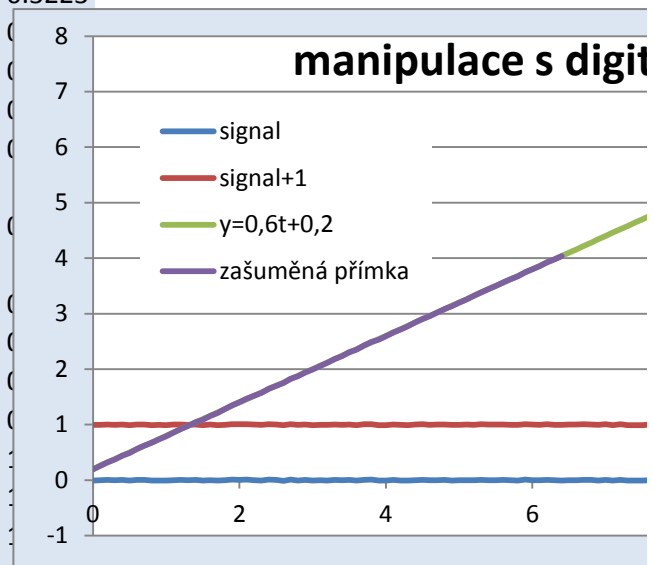

signal+1	$y=0,6t+0,2$	zašuměná přímka
0.9947	0.2	0.1947
0.9979	0.26	0.2579
1.0023	0.32	0.3223
0.9964	0.38	
1.0051	0.44	
0.9918	0.5	
1.0031	0.56	
1.003	0.62	
0.9913	0.68	
0.996	0.74	
0.9917	0.8	
0.9997	0.86	
1.0033	0.92	
0.9986	0.98	
1.0049	1.04	
0.9915	1.1	
1.0006	1.16	
0.9929	1.22	1.2129
0.9977	1.28	1.2777
1.0078	1.34	1.3478
1.0065	1.4	1.4065
1.0089	1.46	1.4689
0.9998	1.52	1.5198
0.9939	1.58	1.5739
1.0096	1.64	1.6496
1.0019	1.7	1.7019
0.99	1.76	1.75
1.0085	1.82	1.8285
0.9942	1.88	1.8742
1.0028	1.94	1.9428
0.9932	2	1.9932
0.9974	2.06	2.0574
0.9949	2.12	2.1149
1.0036	2.18	2.1836
0.997	2.24	2.237
1.0039	2.3	2.3039
0.9921	2.36	2.3521
1.0076	2.42	2.4276
1.0083	2.48	2.4883
0.9904	2.54	2.5304
0.9924	2.6	2.5924
1.0052	2.66	2.6652
0.9957	2.72	2.7157
0.992	2.78	2.772
0.9998	2.84	2.8398
1.0069	2.9	2.9069
0.9995	2.96	2.9595
0.9998	3.02	3.0198
1.0026	3.08	3.0826

signal
p3+0,02
p10+0,04