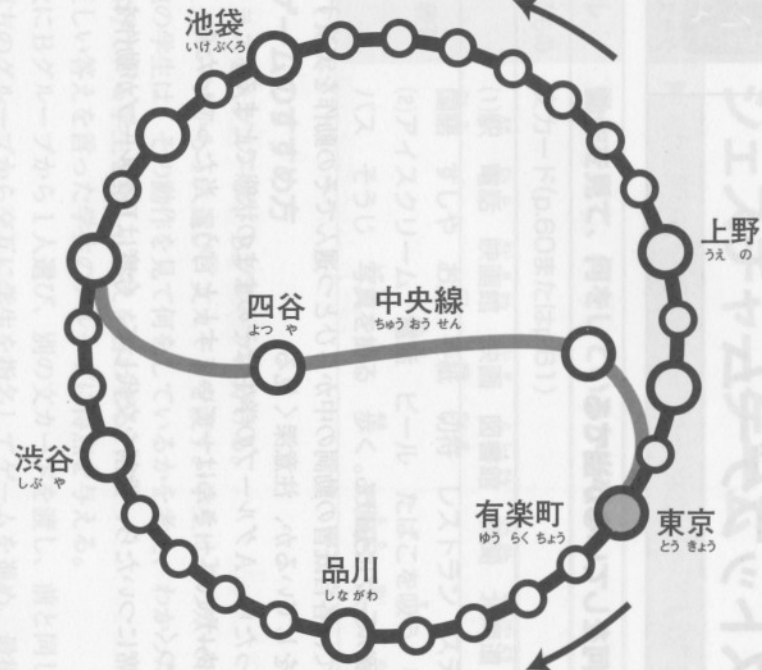

A

山手線池袋方面
やまのて せん いけぶくろ ほうめん

山手線渋谷方面
やまのて せん しぶ や ほうめん

▶いま東京駅にいます。下の駅へ行きたいと思っ
ていますが、行き方がわかりません。

- | | |
|----------------------|-----------------|
| 1. 御茶ノ水
お ちゃ の みず | 3. 新宿
しん じゅく |
| 2. 秋葉原
あき は ばら | 4. 恵比寿
え び す |

B

山手線池袋方面
やまのて せん いけぶくろ ほうめん

山手線渋谷方面
やまのて せん しぶ や ほうめん

▶いま東京駅にいます。下の駅へ行きたいと思っ
ていますが、行き方がわかりません。

- | | |
|---------------------|----------------|
| 1. 四谷
よつ や | 3. 品川
しな がわ |
| 2. 有楽町
ゆう らく ちよう | 4. 上野
うえ の |