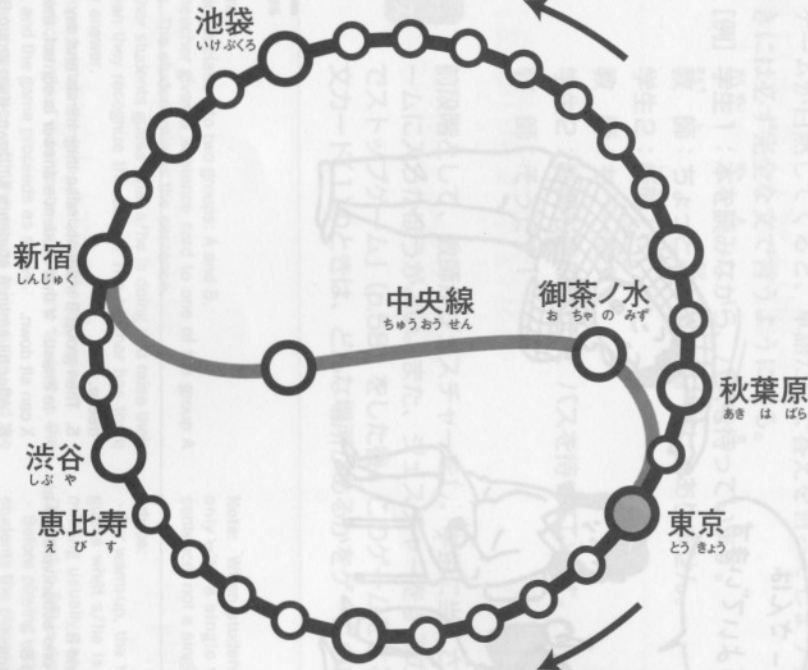

A

山手線池袋方面
やまのて せん いけぶくろ ほうめん

山手線渋谷方面
やまのて せん しぶ や ほうめん

▶いま東京駅にいます。下の駅へ行きたいと思っ
ていますが、行き方がわかりません。

- | | |
|----------------------|-----------------|
| 1. 御茶ノ水
お ちゃ の みず | 3. 新宿
しん じゅく |
| 2. 秋葉原
あき は ばら | 4. 恵比寿
え び す |

B

山手線池袋方面
やまのて せん いけぶくろ ほうめん

山手線渋谷方面
やまのて せん しぶ や ほうめん

▶いま東京駅にいます。下の駅へ行きたいと思っ
ていますが、行き方がわかりません。

- | | |
|---------------------|----------------|
| 1. 四谷
よつ や | 3. 品川
しな がわ |
| 2. 有楽町
ゆう らく ちよう | 4. 上野
うえ の |