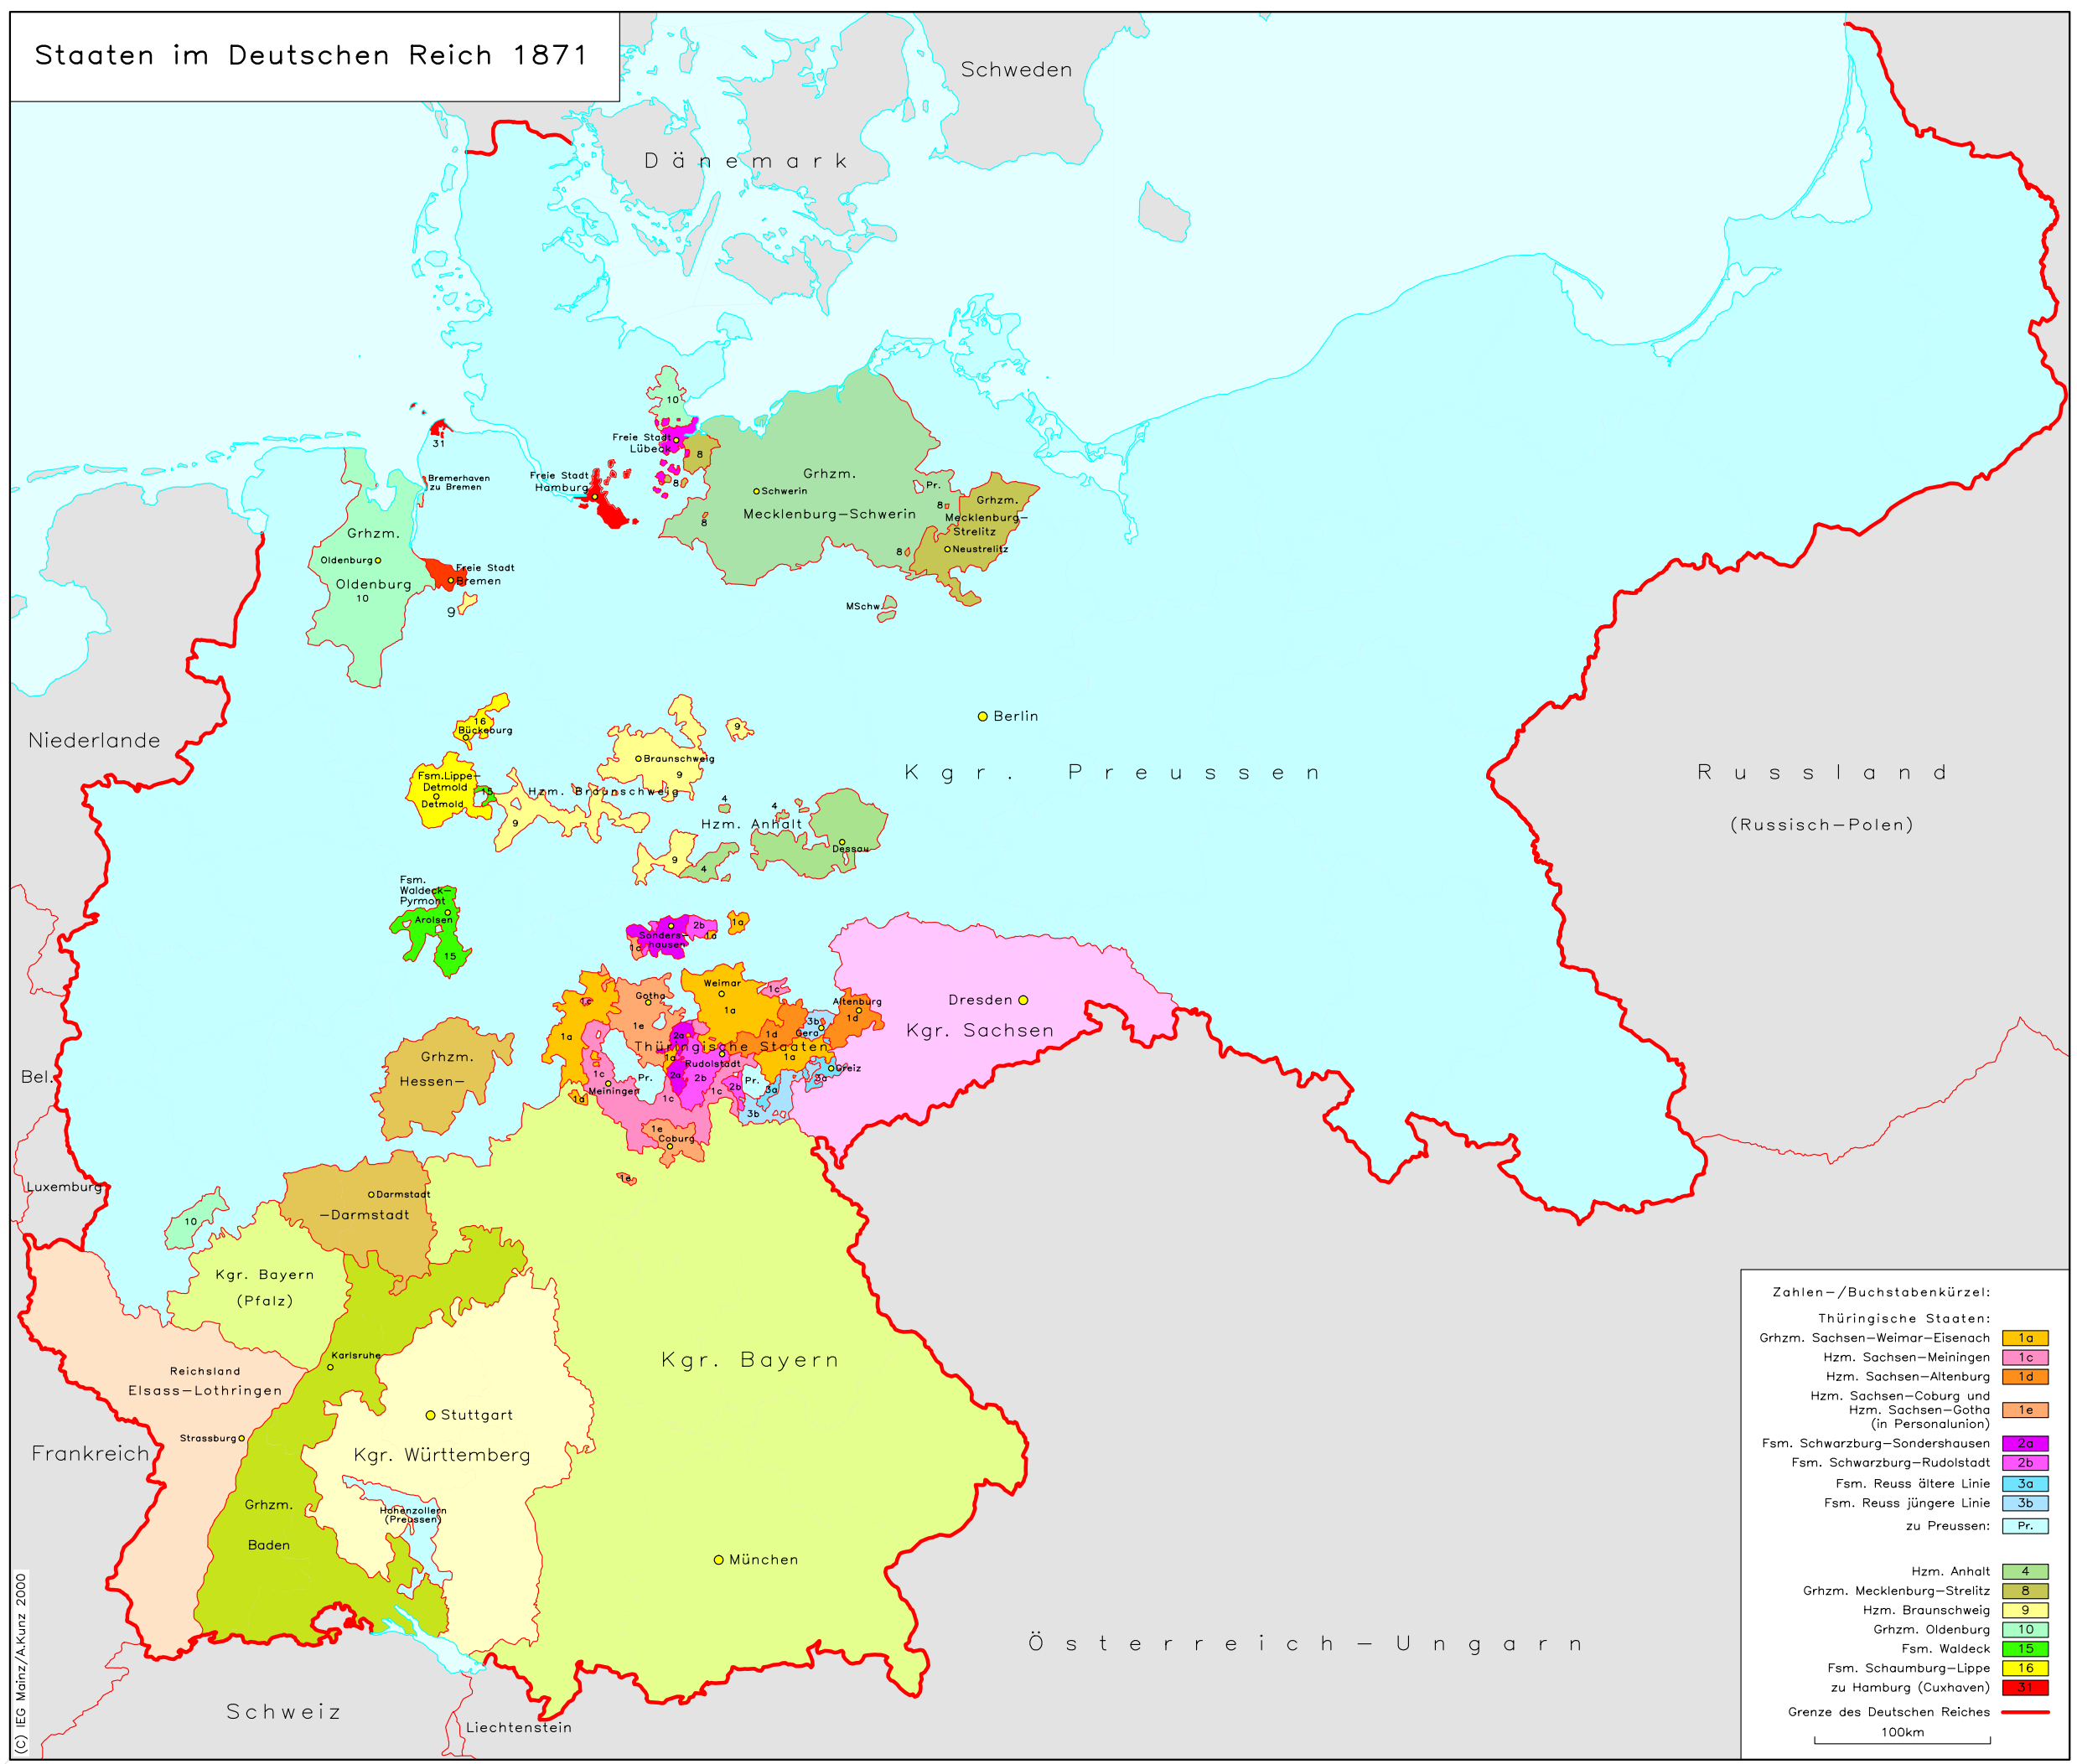

Staaten im Deutschen Reich 1871

Zahlen-/Buchstabenkürzel:

Thüringische Staaten:

- Grhzm. Sachsen-Weimar-Eisenach 1a
- Hzm. Sachsen-Meiningen 1c
- Hzm. Sachsen-Altenburg 1d
- Hzm. Sachsen-Coburg und Hzm. Sachsen-Gotha (in Personalunion) 1e
- Fsm. Schwarzburg-Sondershausen 2a
- Fsm. Schwarzburg-Rudolstadt 2b
- Fsm. Reuss ältere Linie 3a
- Fsm. Reuss jüngere Linie 3b
- zu Preussen: Pr.

- Hzm. Anhalt 4
- Grhzm. Mecklenburg-Strelitz 8
- Hzm. Braunschweig 9
- Grhzm. Oldenburg 10
- Fsm. Waldeck 15
- Fsm. Schaumburg-Lippe zu Hamburg (Cuxhaven) 16
- 31 31

Grenze des Deutschen Reiches

100km