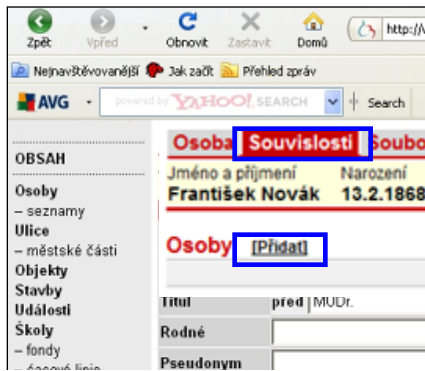

Záložka SOUVISLOSTI – vazba k další OSOBE

Osoba - Osoby - Mozilla Firefox

http://www.encyklopedie.brna.cz/bind-mmb/?acc=person&load=6353&master=person&edit=6

ENCYKLOPEDIE DĚJIN MĚSTA **BRNA** Osoba – Osoby
Encyklopedie dějin města Brna Zavřít

František Novák

Jméno a příjmení **František Novák** Narození **13.2.1868**

Přidat

Titul před | MUDr.

Rodné

Pseudonym

Přidat existující **Vyhledat** zavřít

--- naposled navštívené --- Přidat

#	akce	C	Jméno	Rodné	Život	Poznámka
1.			Prof. Dr. Karel Absolon		16.6.1877 - 6.10.1960	Vztah: Prof. Dr. Karel Absolon » František Novák spolužák
						Vztah: František Novák » Prof. Dr. Karel Absolon spolužák

Hotovo

Pomocí ikony ve sloupci **akce** otevřeme pole **Poznámka**. Do obou polí upřesníme vzájemný vztah propojených osob, který nemusí mít vždy stejnou hodnotu (např. učitel – žák apod.). **Uložíme**. Okno zrušíme pomocí tlačítka **zavřít**.

Jména **jiných osobností**, která zmiňujeme v textových polích, píšeme do hranatých závorek **[ ]** (více str. 24–25). Současně vytvoříme **aktivní odkaz** na zmíněnou osobnost v záložce **Souvislosti**.