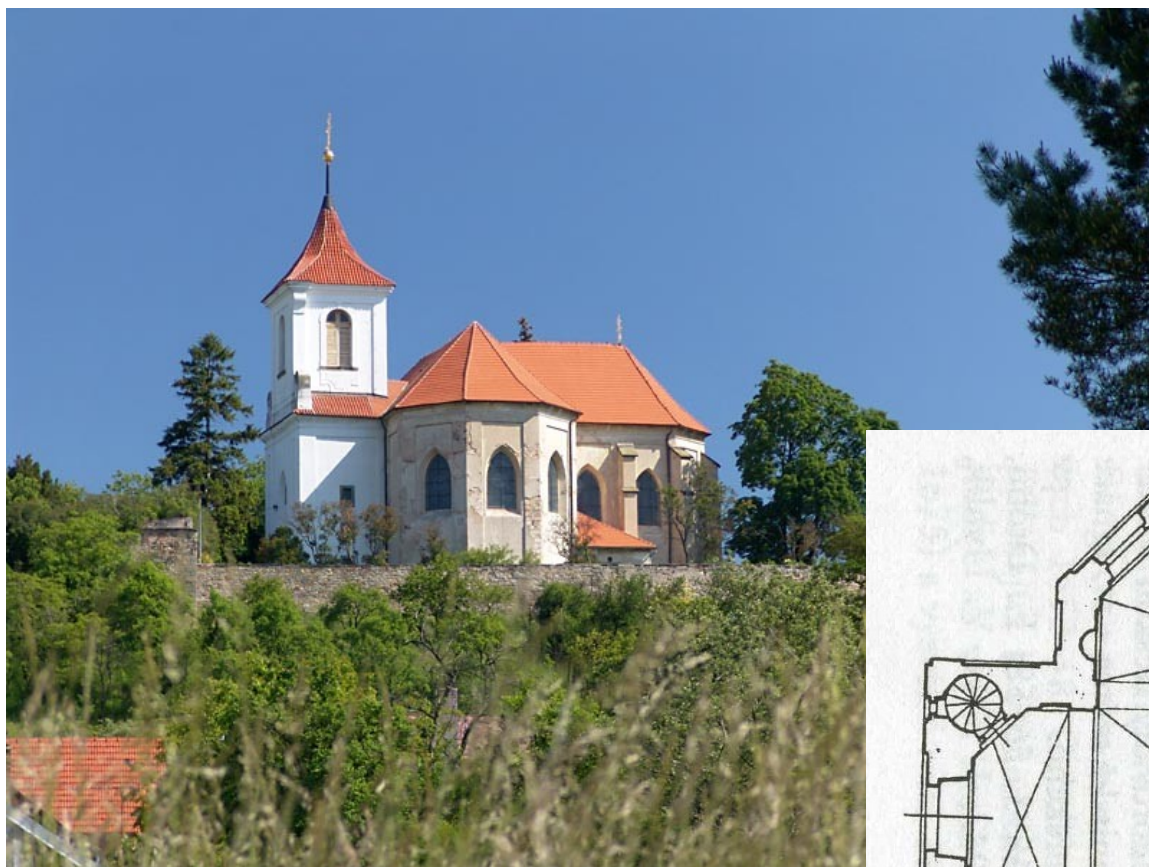

Kat. 45

Madona Vyšebrodská, kol. 1420

Madona Jindřichohradecká,
kol. 1460

Stará Ves nad Ondřejnicí, zámek
a kostel, kostel - 80. léta 15. stol.

Veleboř, kolem 1600

Madona, Hans Leinberger,
1516/20

Madona, Albrecht Dürer,
1514

Madona, Sv. Kopeček, kol. 1600

Kostel sv. Apolináře v Sadské u Nymburka

MARTIN THEOFIL POLAK, MADONA S DÍTĚTEM A DONÁTOREM, INNSBRUCK, TIROLER LANDESMUSEUM FERDINANDUM
FOTO: TIROLER LANDESMUSEUM FERDINANDUM, INNSBRUCK