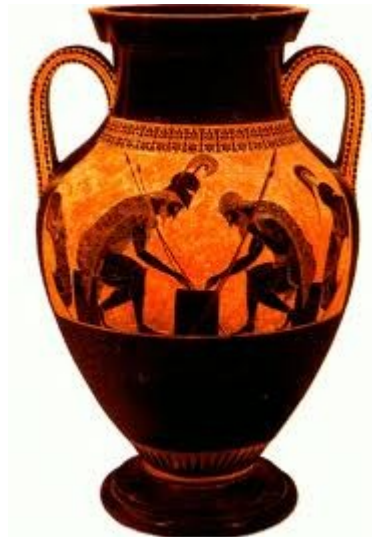

PANATHENAJSKÁ AMFORA

AMFORA