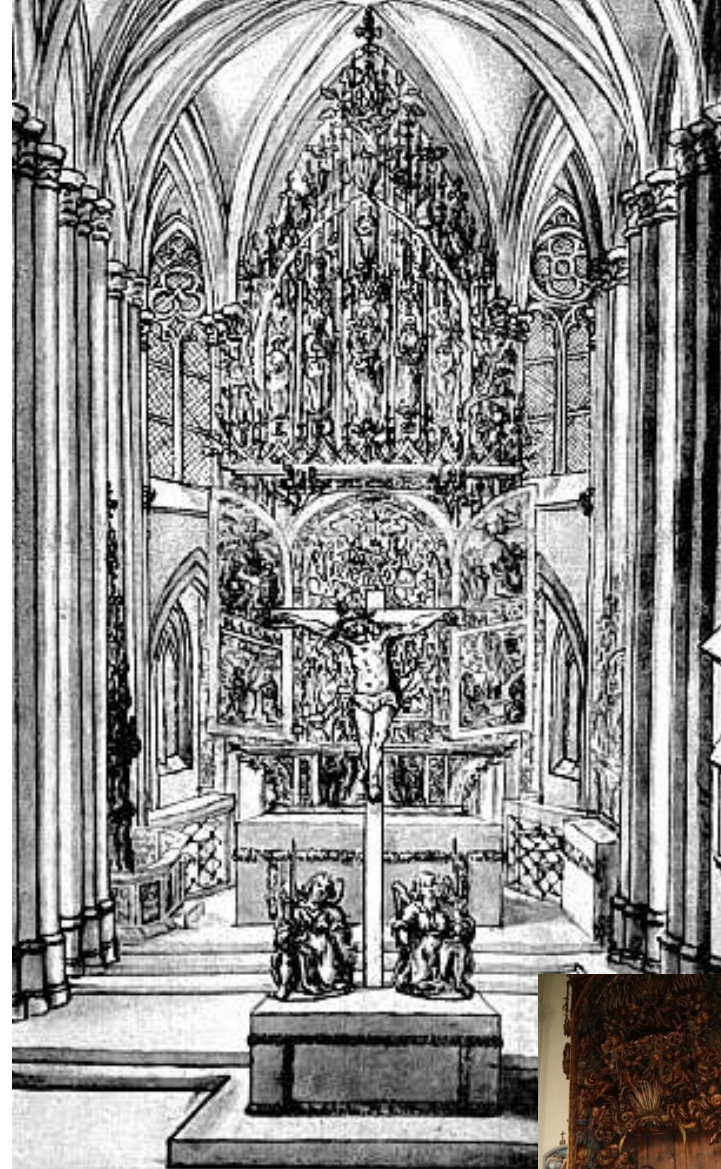

Světelský oltář, 1516-1525