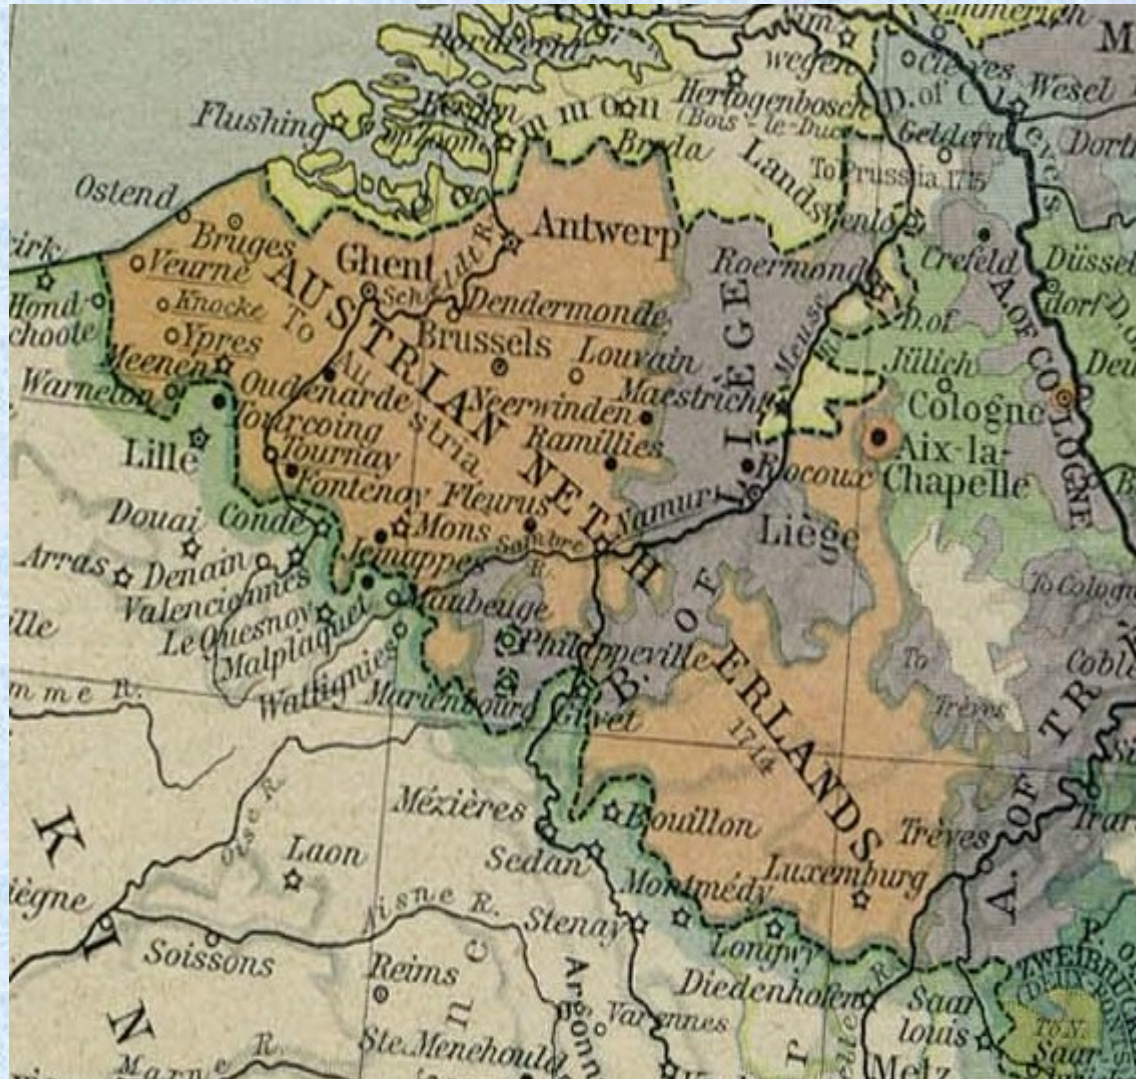

Vývoj Belgického území 1714-1918

Historická území Belgického království

- **Regiony:** Vlámsko, Valonsko, Brusel
- Henegavsko
- Vlámské a Valonské Brabantsko
- Flanderské hrabství
- Antverpy
- Limburk
- Namur
- Lutych
- Lucembursko
- Artoiské hrabství
- **Belgické kolonie:** -Kongo (1885-1960)
 - Rwanda-Urundi (1916-24)
 - Tchien-ťin (1902-31)
- Eupen a Malmédy (připojeno r. 1919)

Belgické království v období „Rakouského Nizozemí“ (1714-1795)

1714 Rasttatský mír

1789–90 „Brabantská revoluce“
a vyhlášení nezávislosti

koncem r. 1790 obnova
rakouského panství

1792-94 dobývání revolučními
fran. vojsky

říjen 1795 připojeno k Francii

Belgie během a po Napoleonských válkách

1795 anexe Francie

1814-15 Vídeňský kongres a spojení
s Nizozemskem a Lucemburskem

1815 bitva u Waterloo

srpen 1830 „Belgická revoluce“

listopad 1830 nezávislost Belgie

1831 Konstituční monarchie

Belgie po uznání nezávislosti r. 1830

Belgická kolonie Kongo (1885-1909/60)

1885 vzniká Svobodný stát Kongo

1885–1908 pod dohledem krále

1908 vznik Belgického Konga