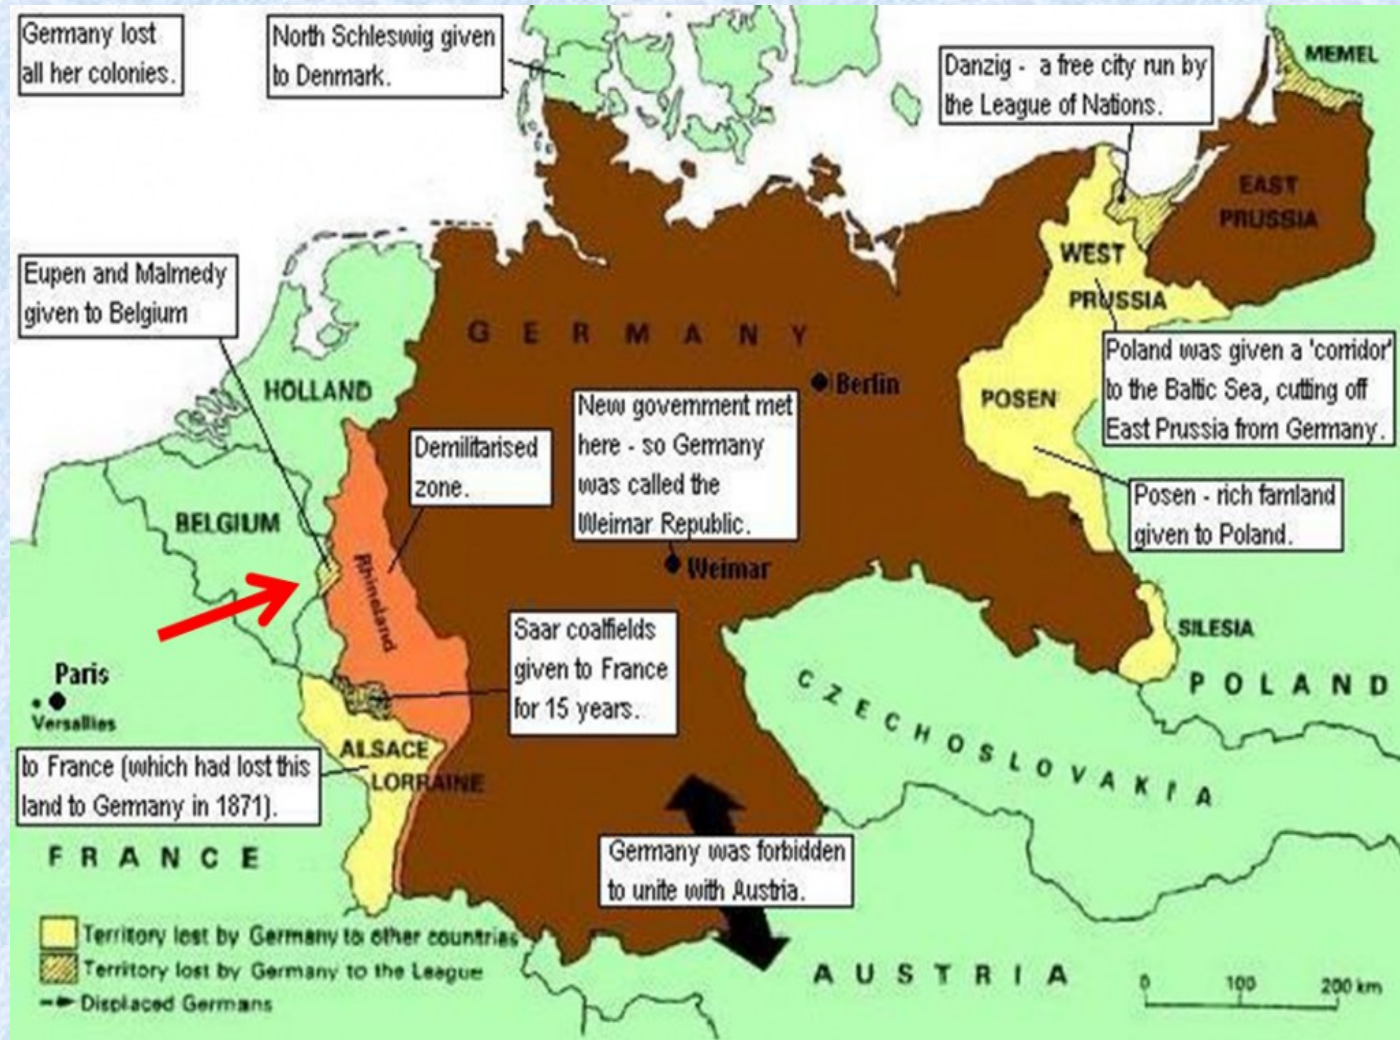

Belgické království v období „Rakouského Nizozemí“ (1714-1795)

1714 Rasttatský mír

1789–90 „Brabantská revoluce“
a vyhlášení nezávislosti

koncem r. 1790 obnova
rakouského panství

1792-94 dobývání revolučními
fran. vojsky

říjen 1795 připojeno k Francii

Belgie během a po Napoleonských válkách

1795 anexe Francie

1814-15 Vídeňský kongres a spojení
s Nizozemskem a Lucemburskem

1815 bitva u Waterloo

srpen 1830 „Belgická revoluce“

listopad 1830 nezávislost Belgie

1831 Konstituční monarchie

Belgie po uznání nezávislosti r. 1830

Belgická kolonie Kongo (1885-1909/60)

1885 vzniká Svobodný stát Kongo

1885–1908 pod dohledem krále

1908 vznik Belgického Konga

4.8. 1914 vpád a obsazení
Belgie Německem

květen 1915 bitva u města Ypry

září 1918 znovudobývání Belgie

1919 připojení oblastí Eupen a Malmédy

1920 vojenská dohoda s Francií

1925 Locarnský pakt

Zdroje informací a literatura