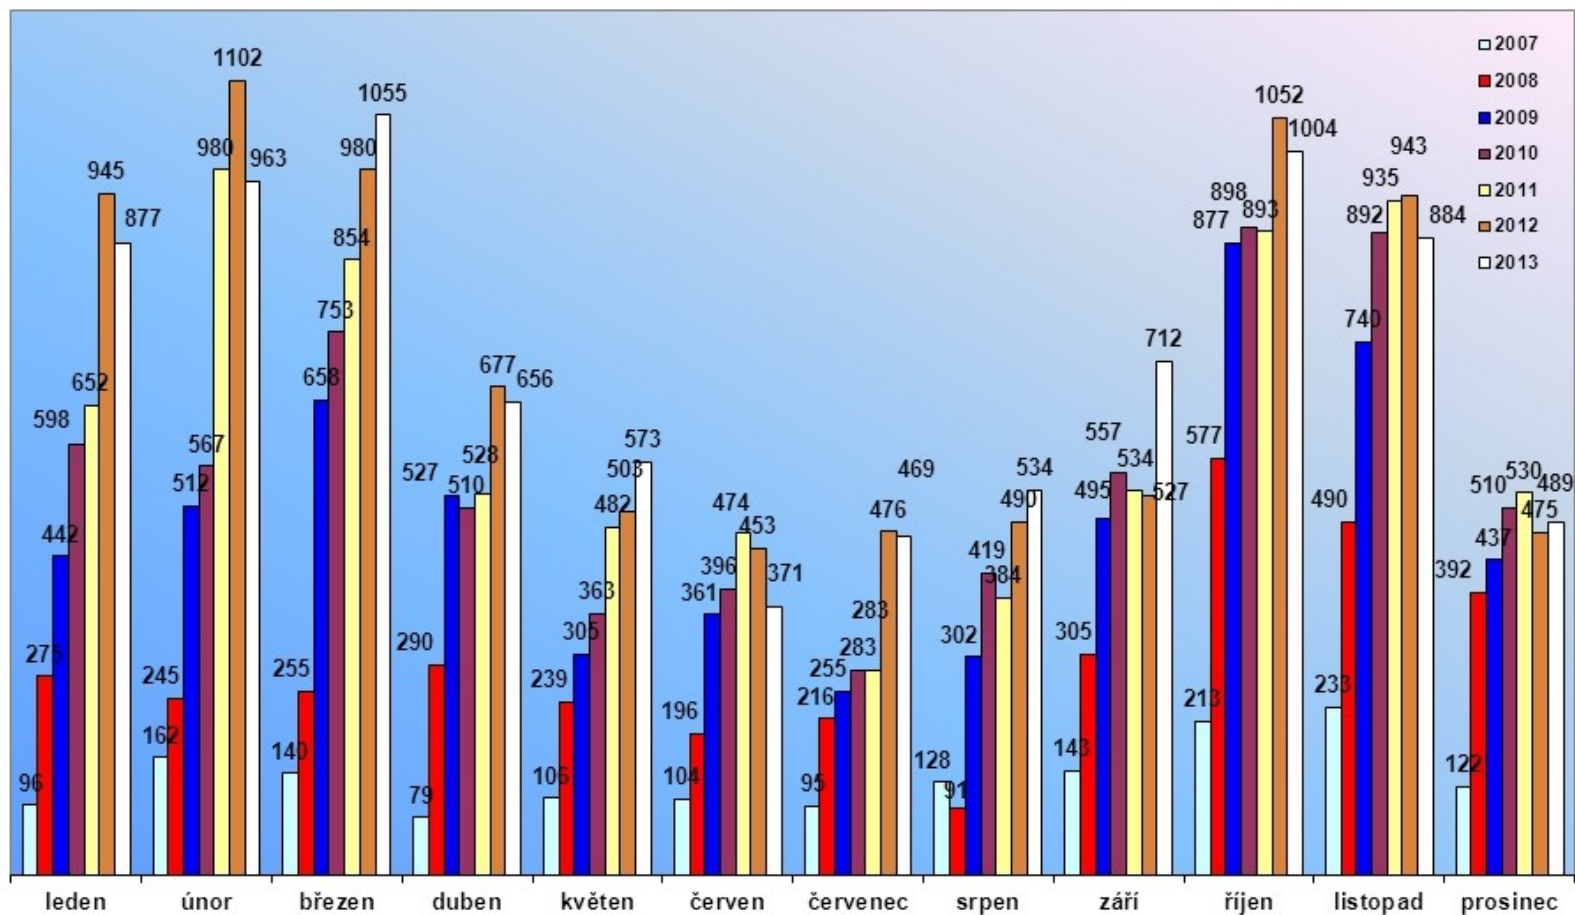

Statistika MVS

Počet objednávek MVS poslaných z prostředí SK ČR