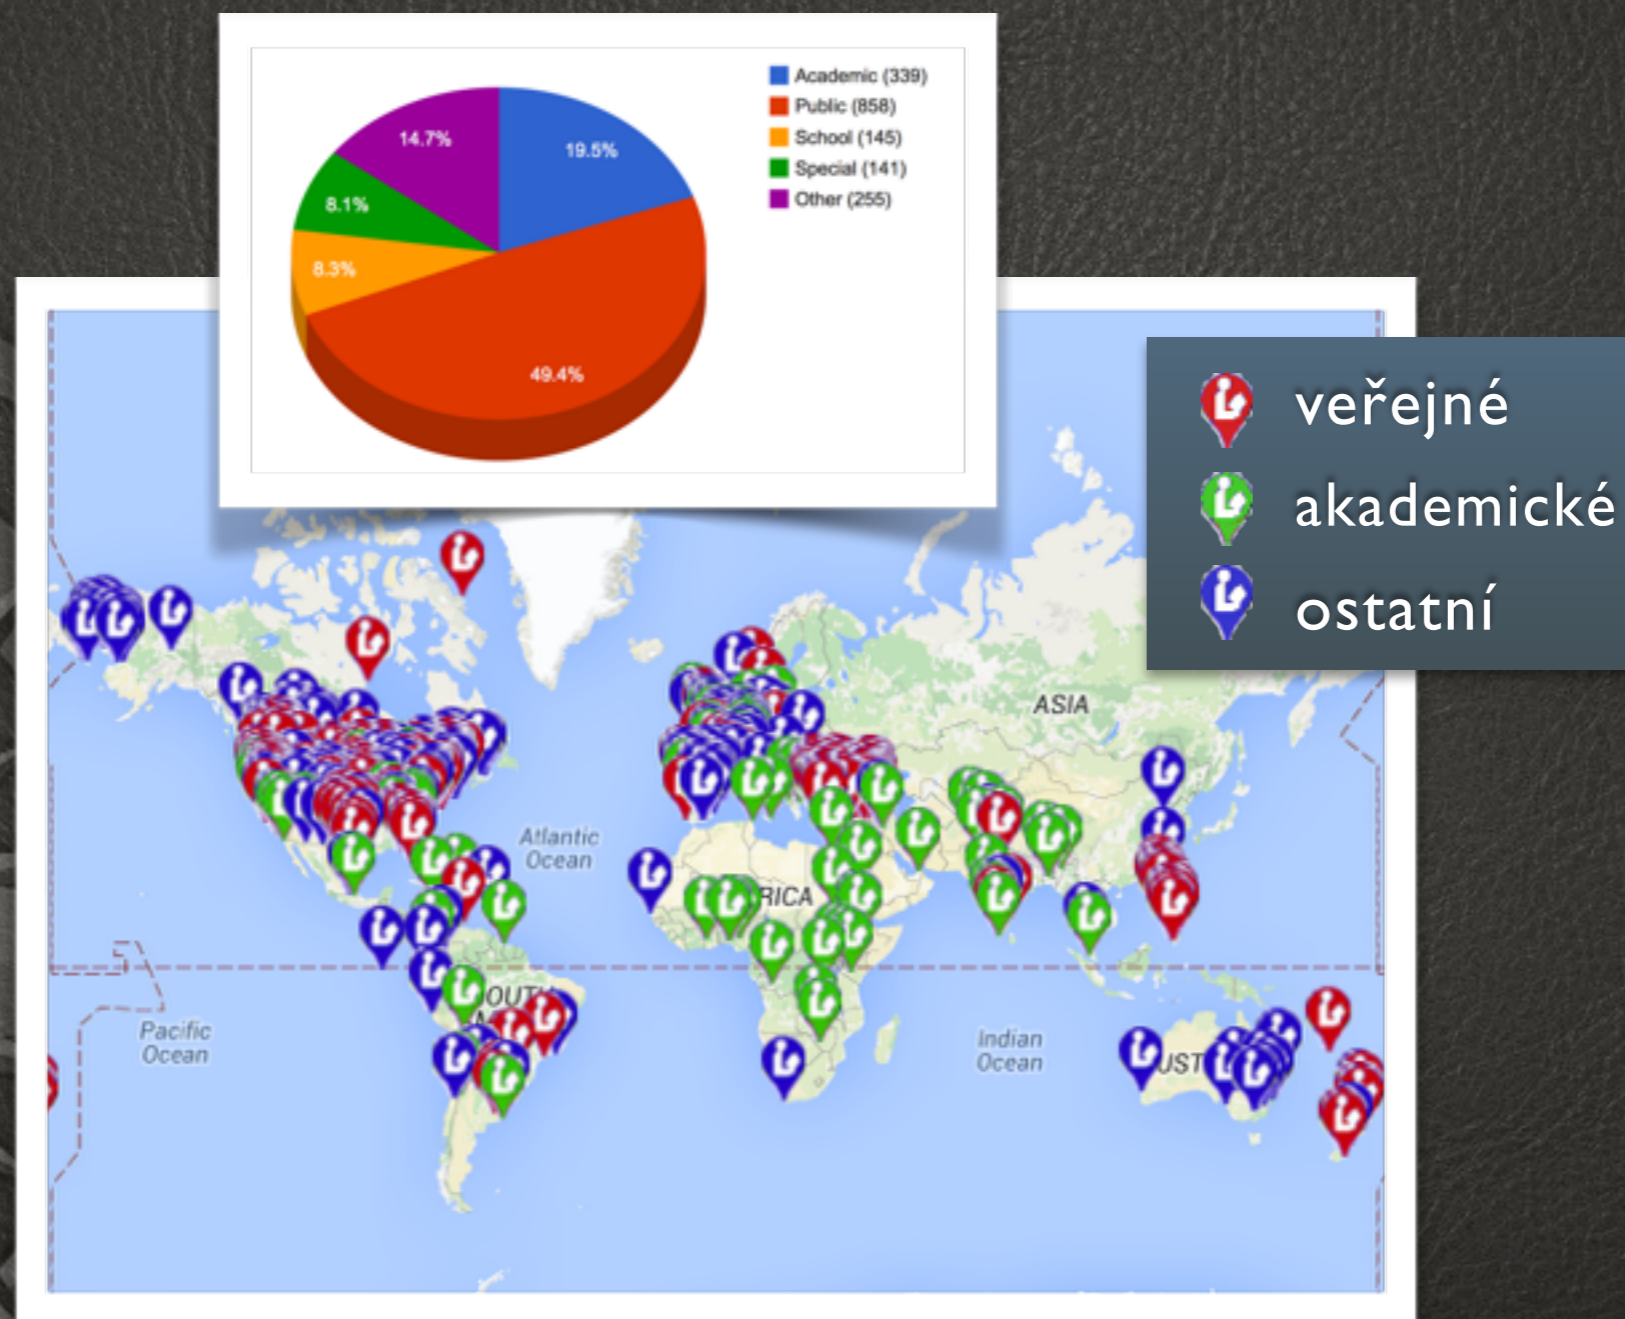

Kde ve světě se Koha používá