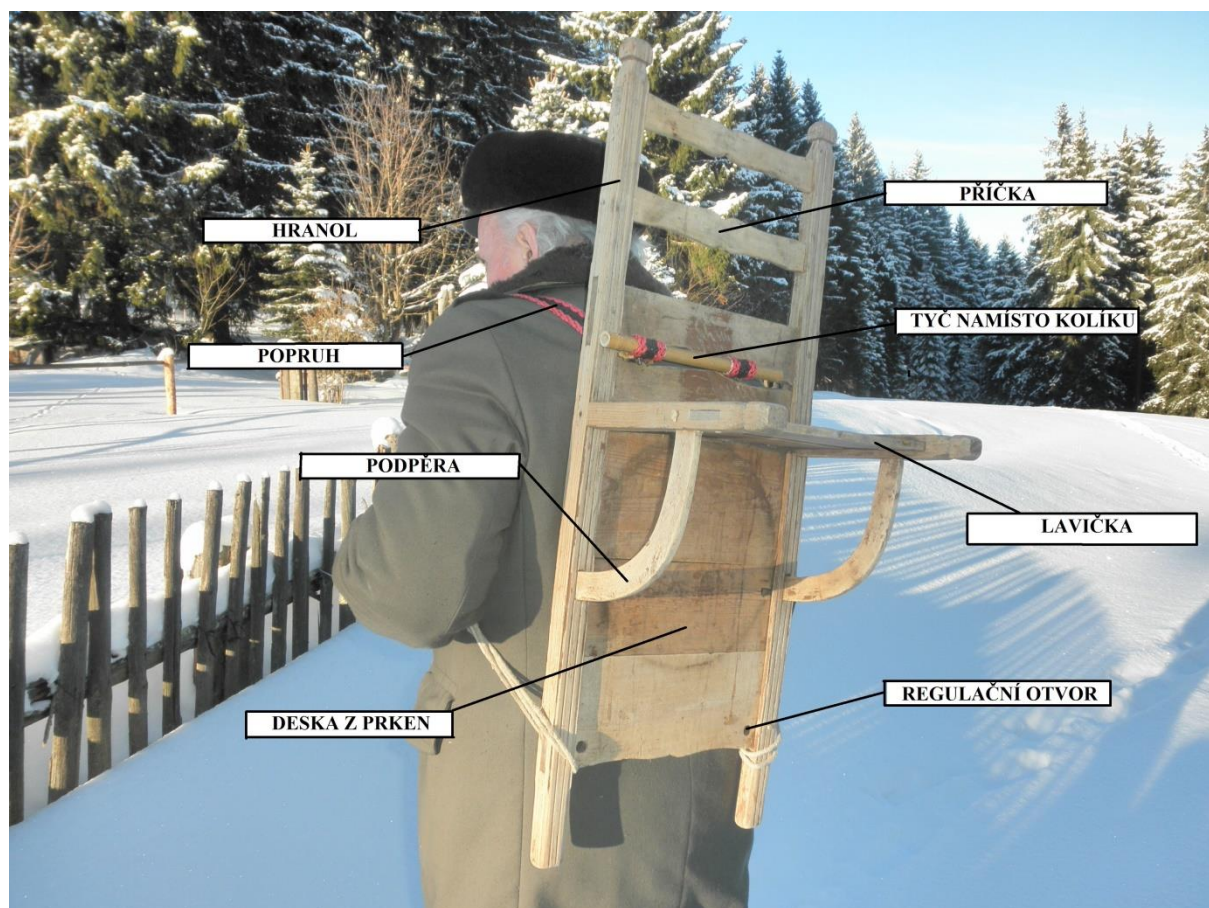

Krosna hlavová (pultová), Velká Úpa (Krkonoše), foto A. Smrčka 2011.

Krosna lavičková, Velká Úpa (Krkonoše), foto A. Smrčka 2011.