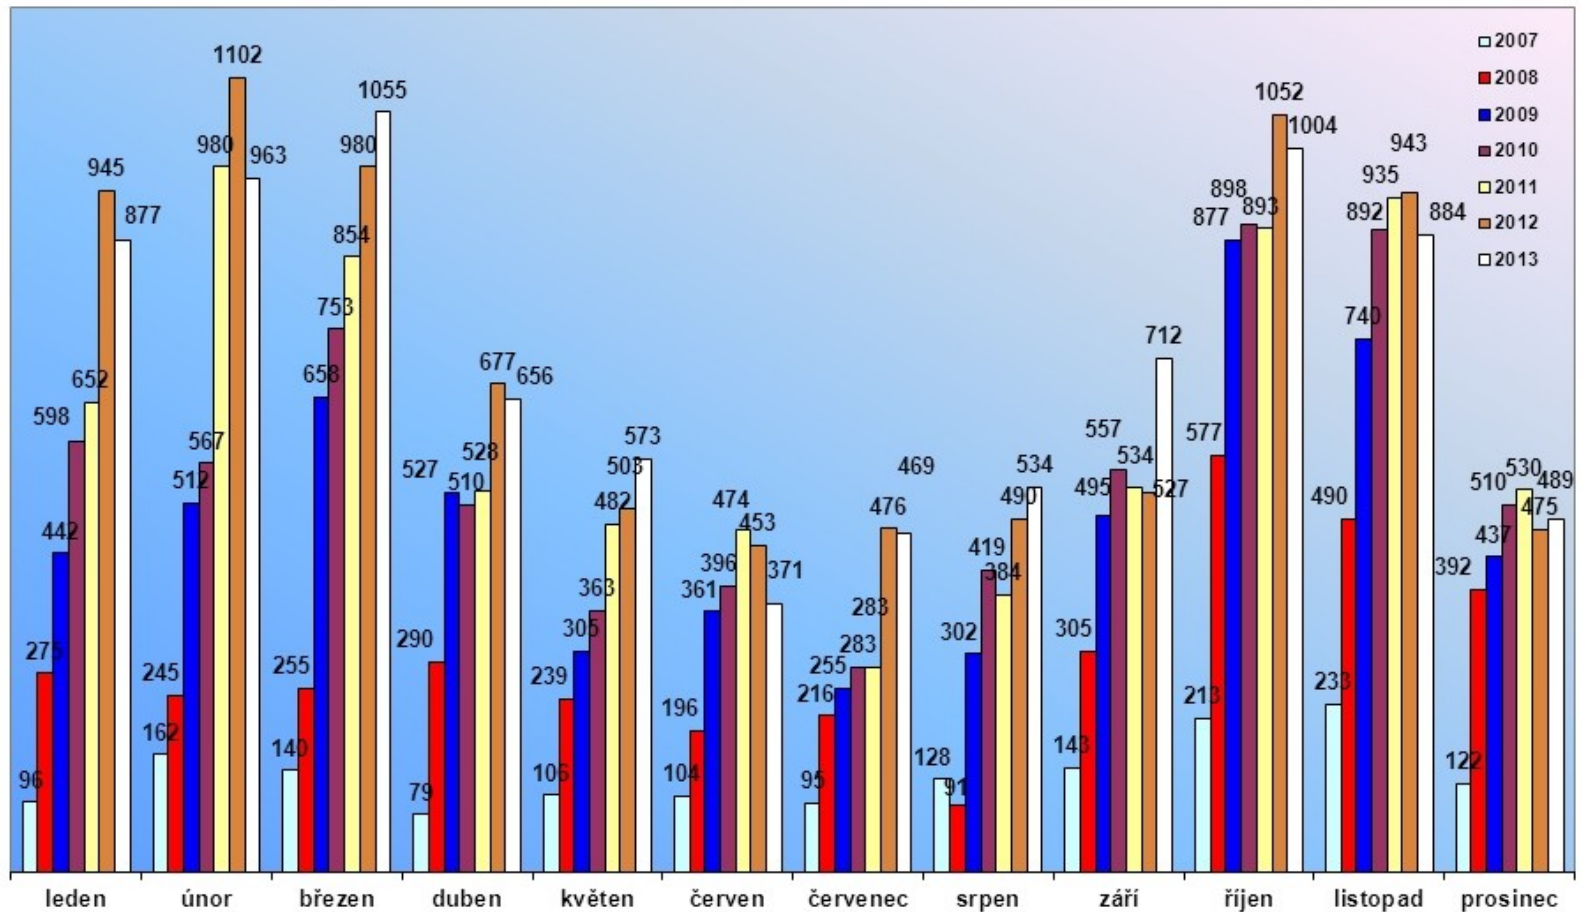

Statistika MVS

Počet objednávek MVS poslaných z prostředí SK ČR