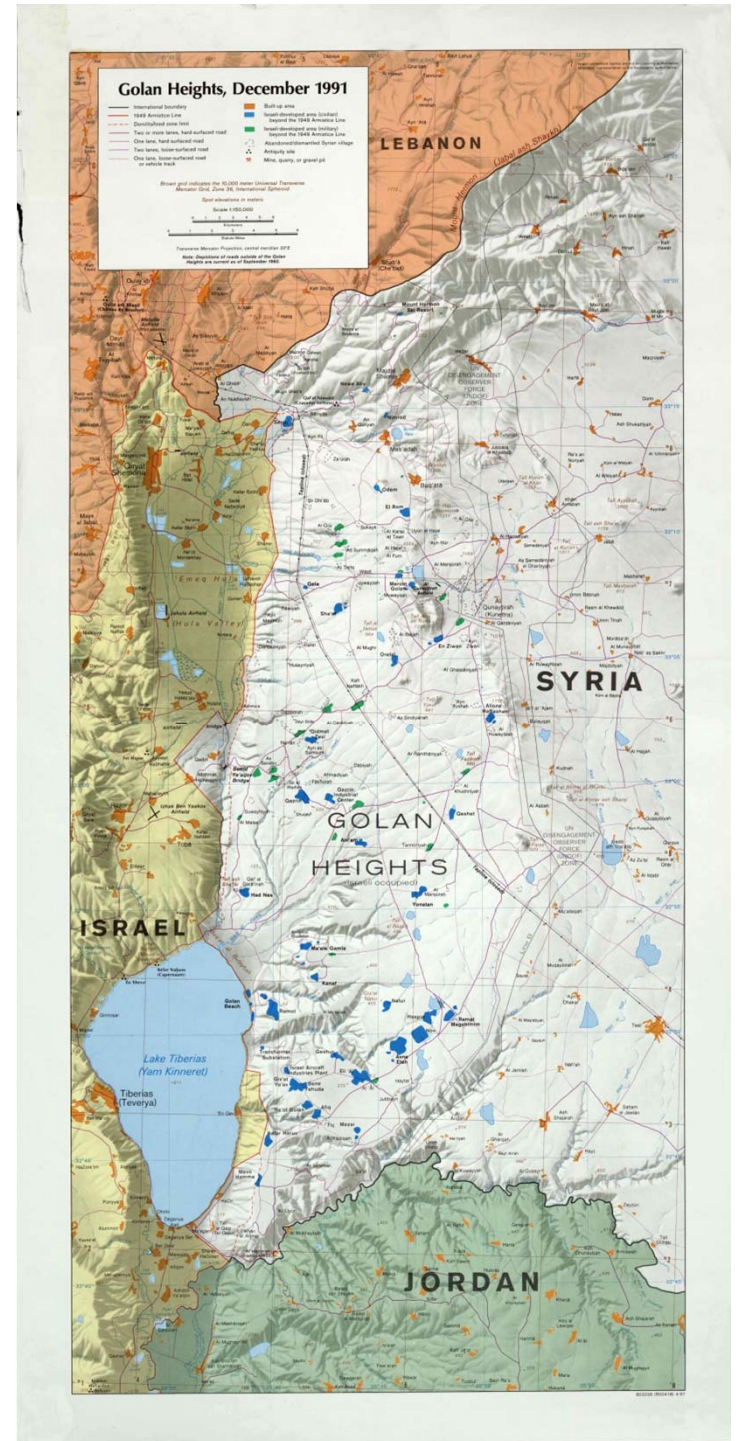

GEOGRAFICKÉ MAPY ZÁJMOVÉHO REGIONU

Slepá topografická mapa

MESOPOTÁMIE: TOPOGRAFICKÉ A HISTORICKÉ MAPY

Irák

Rozsah al-jazíry

Irán

Mesopotámie, hlavní lokality

1

Turecko, topografická mapa

SÝRIE. TOPOGRAFICKÉ A HISTORICKÉ MAPY

Severní Levanta

LIBANON

IZRAEL, PALESTINA

Izrael: reliéf

Pásmo Gazy

Západní břeh a Golanské výšiny

Jižní Levanta

Jižní Levanta, lokality

EGYPT. TOPOGRAFICKÉ MAPY