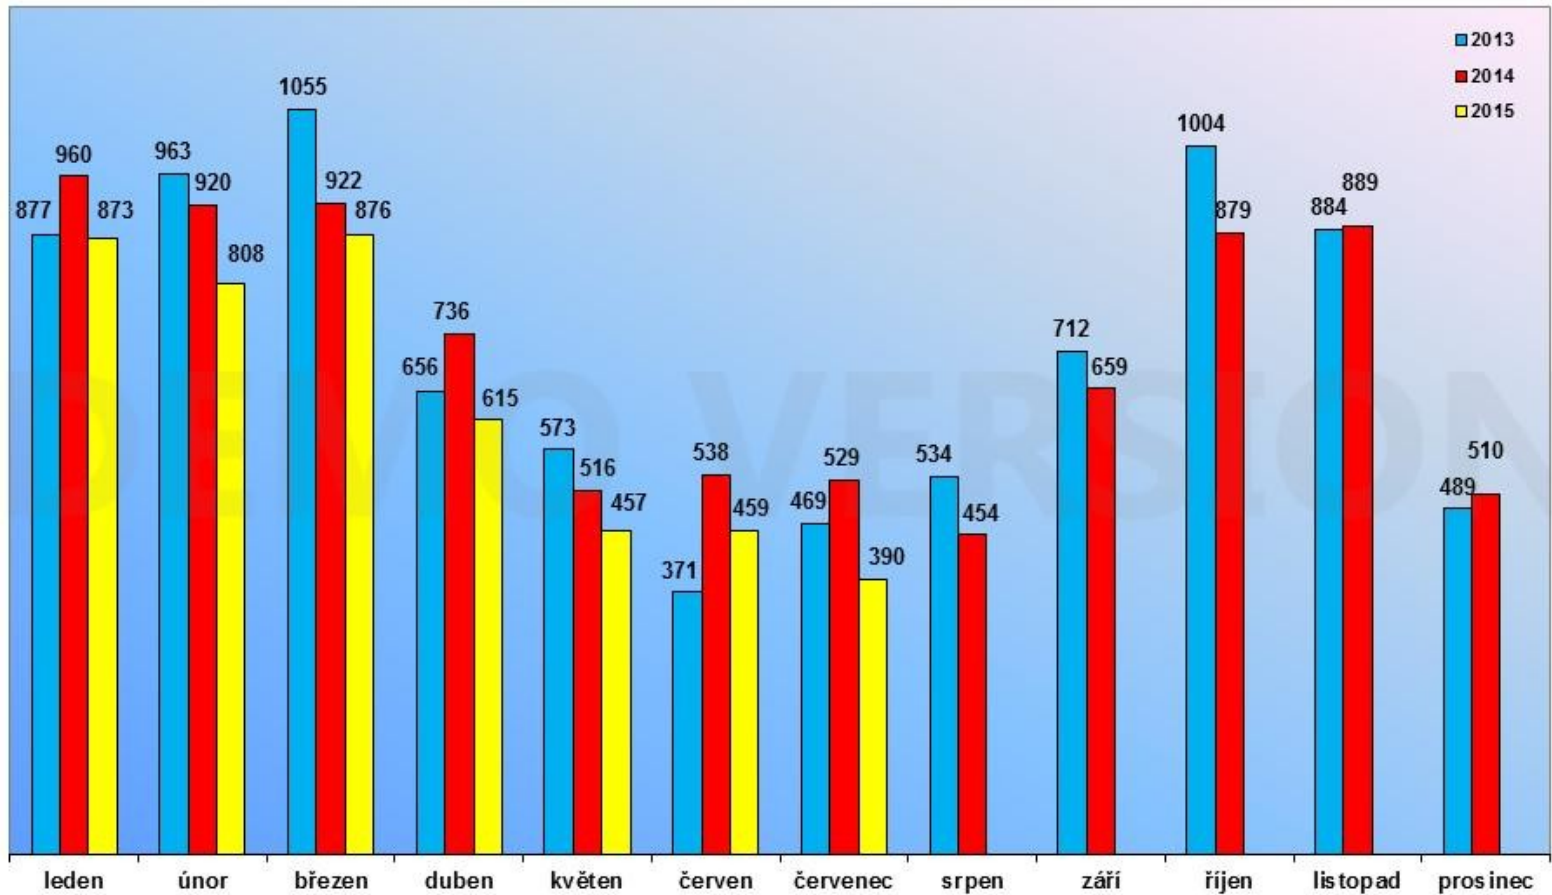

Statistika MVS

Počet objednávek MVS poslaných z prostředí SK ČR