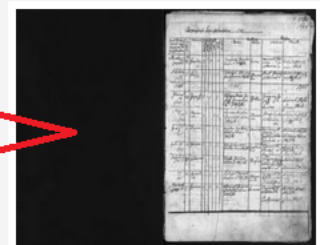

Digitální archiv Zemského archivu v Opavě

vsisko

NALEZENÉ ZÁZNAMY

15 Celkem : 24 (24)

MATRIKA Zemský archiv v Opavě - pobočka Olomouc

Původce: Římskokatolická fara Velký Týnec

Signatura archivu: VB XIV 9

Inventární číslo: 8316

Typ matřiky: katolická

Časový rozsah: 1785 - 1831

Obsah svazku: N • 1785 - 1831 Z • 1785 - 1831 O • 1785 - 1831

Územní rozsah: Vsisko

Místo uložení: Zemský archiv v Opavě, pobočka Olomouc

Datum aktualizace: 22.1.2013 10:32:58

Poznámka: Vsisko: R: 1785 - 1831: I.56 O: 1785 - 1831: 183 - 203 Ú: 1785 - 1831: 269 - 313

Lokality: [poznámka k](#)

64 skenů

VÝBĚR

SOUVISEJÍCÍ

Sbírka matrik Severomoravského kraje • NAD 165	
Matriky	1571 - 1949 (1980)
I-N • 1785 - 1831 I-Z • 1785 - 1831 I-O • 1785 - 1831 V...	
Sig. VB XIV 23	1785 - 1831