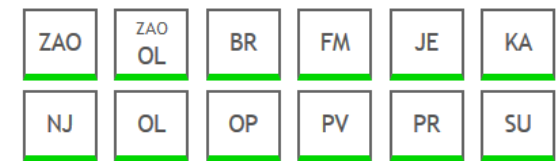

24. 4. 2019 Aktualizovaná verze DIGITÁLNÍHO ARCHIVU Zemského archivu v Opavě uvedena do provozu!

[Číst dále](#)

To se mi líbí

Sdílet

VÝBĚR

POUZE S DIGITALIZOVANÝMI PŘÍLOHAMI

DATABÁZE

ARCHIVY