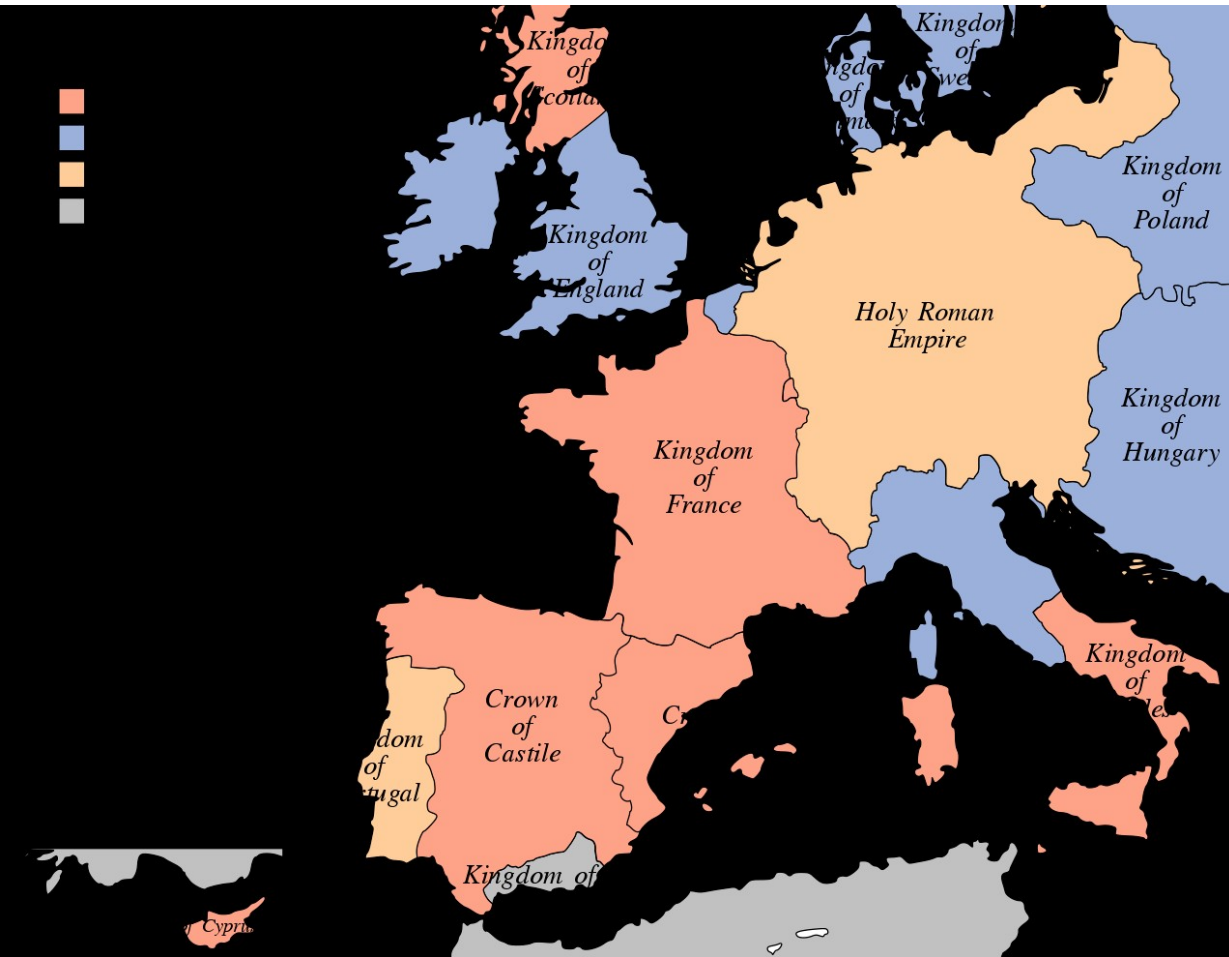

# Quattrocento

# Západní schizma 1378-1415

# Itálie - Mezzogiorno

# Itálie po míru v Lodi (1454)

- Ducato di Milano
- Repubblica di Venezia
- Repubblica di Firenze
- Stato della Chiesa (Duc. Urbino, Signorie Perugia, Bologna ...)
- Regno di Napoli

Duc. di Savoia, Rep. di Genova, Duc. di Ferrara e Modena, Duc. di Mantova, Rep. di Lucca, Duc. di Carrara, March. di Monferato, March. di Saluzzo.