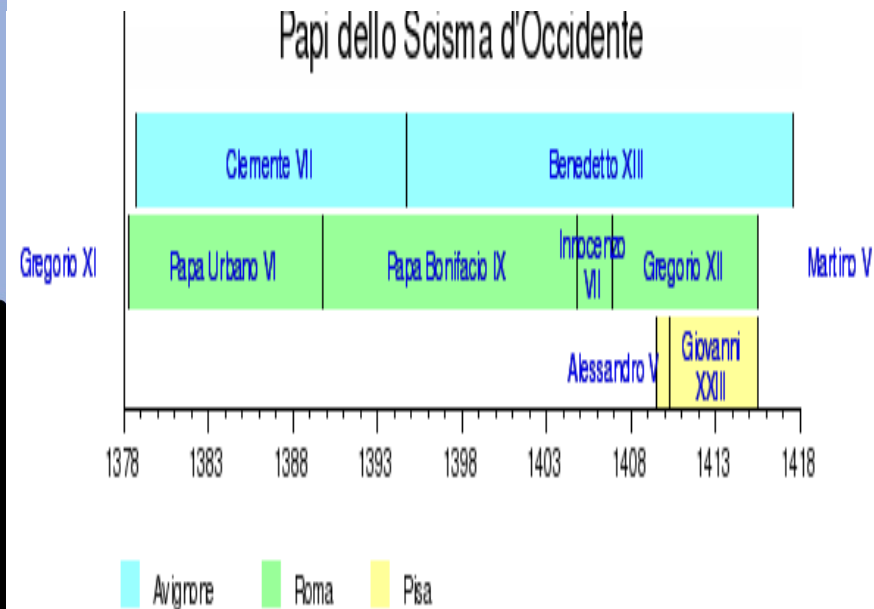

# Quattrocento

# Západní schizma 1378-1415

# Konciliarismus

- 1409 – Pisánský koncil (Schisma)
- 1414-18 – Kostnický koncil (Schisma)
- 1431-1445 - Basilejský koncil
  - 1431-38 Basilej (Husité)
  - 1438-39 Ferrara (Unitáři)
  - 1439-45 Florencie (Unitáři)

# Itálie po míru v Lodi (1454)

- Ducato di Milano
- Repubblica di Venezia
- Repubblica di Firenze
- Stato della Chiesa (Duc. Urbino, Signorie Perugia, Bologna ...)
- Regno di Napoli

Duc. di Savoia, Rep. di Genova, Duc. di Ferrara e Modena, Duc. di Mantova, Rep. di Lucca, Duc. di Carrara, March. di Monferato, March. di Saluzzo.