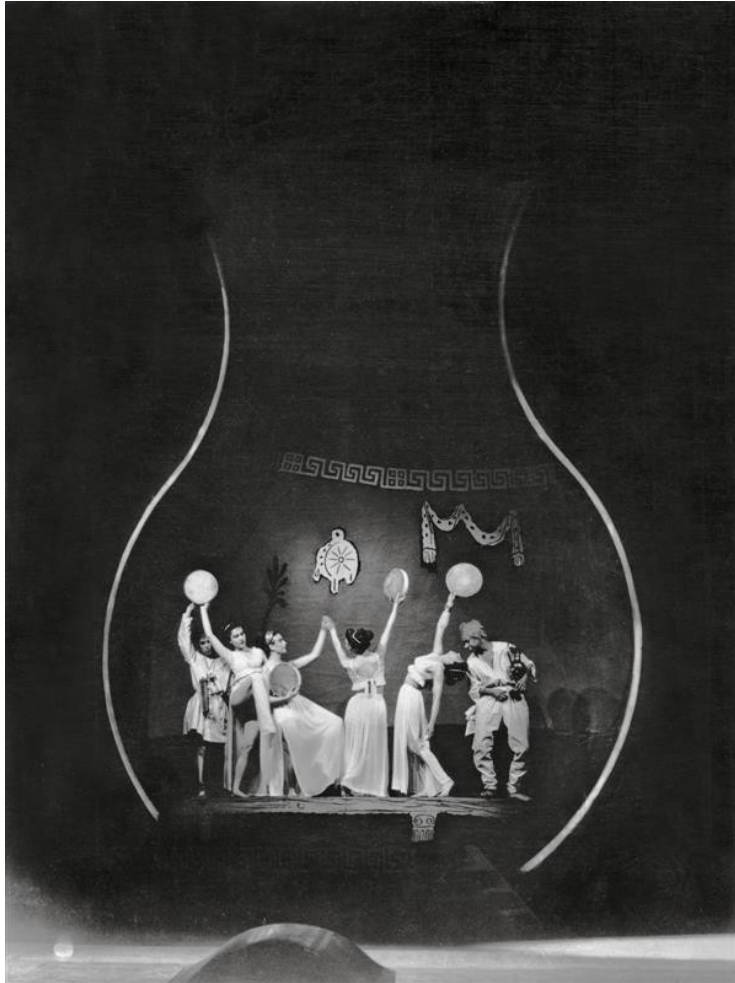

PROTEKTORÁTNÍ DIVADLO

DIVADLO V CENTRECH A V REGIONU

KRAJOVÁ DIVADLA

B. STEJSKAL,
umělecký šéf Městských divadel pražských