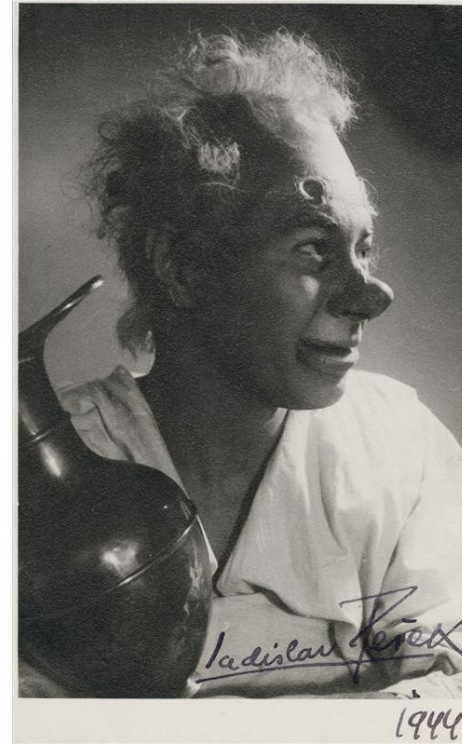

PROTEKTORÁTNÍ DIVADLO

DIVADLO V CENTRECH A V REGIONU

KRAJOVÁ DIVADLA

B. STEJSKAL,
umělecký šéf Městských divadel pražských