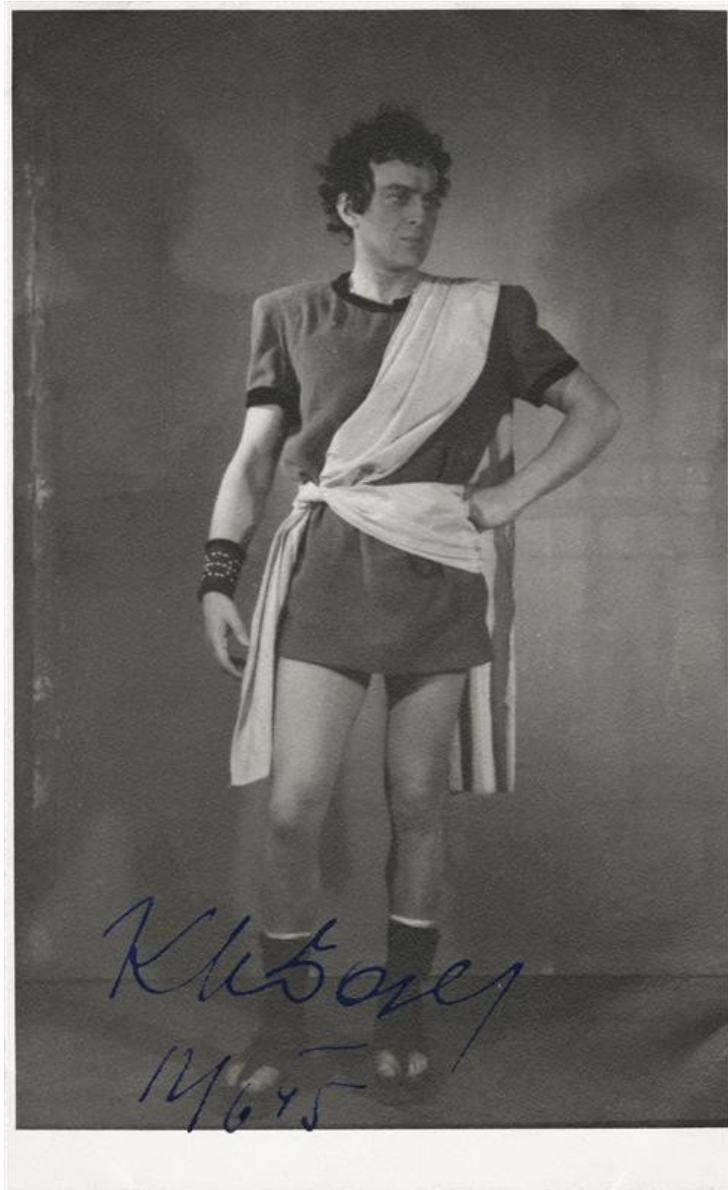

PROTEKTORÁTNÍ DIVADLO

DIVADLO V CENTRECH A V REGIONU

KRAJOVÁ DIVADLA

B. STEJSKAL,
umělecký šéf Městských divadel pražských