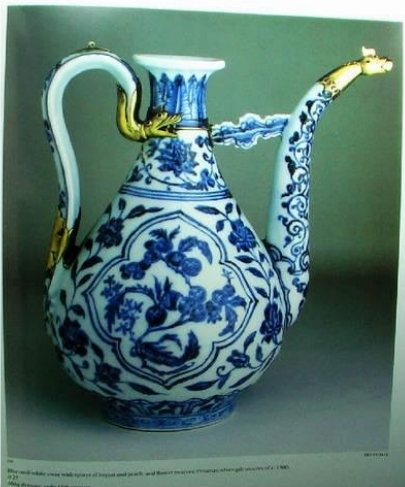

DŽBÁN S PORTUGALSKÝMI PAŽEMI

1520–1540

LESKLOKORKA LESKLÁ

- Pět požehnání – dlouhověkost, bohatství, zdraví, láska k ctnosti a dobrý konec života.

TOPKAPI

BUDDHOVÉ Z BÁMIJÁNU

alamy stock photo

10/24/2017
www.alamy.com