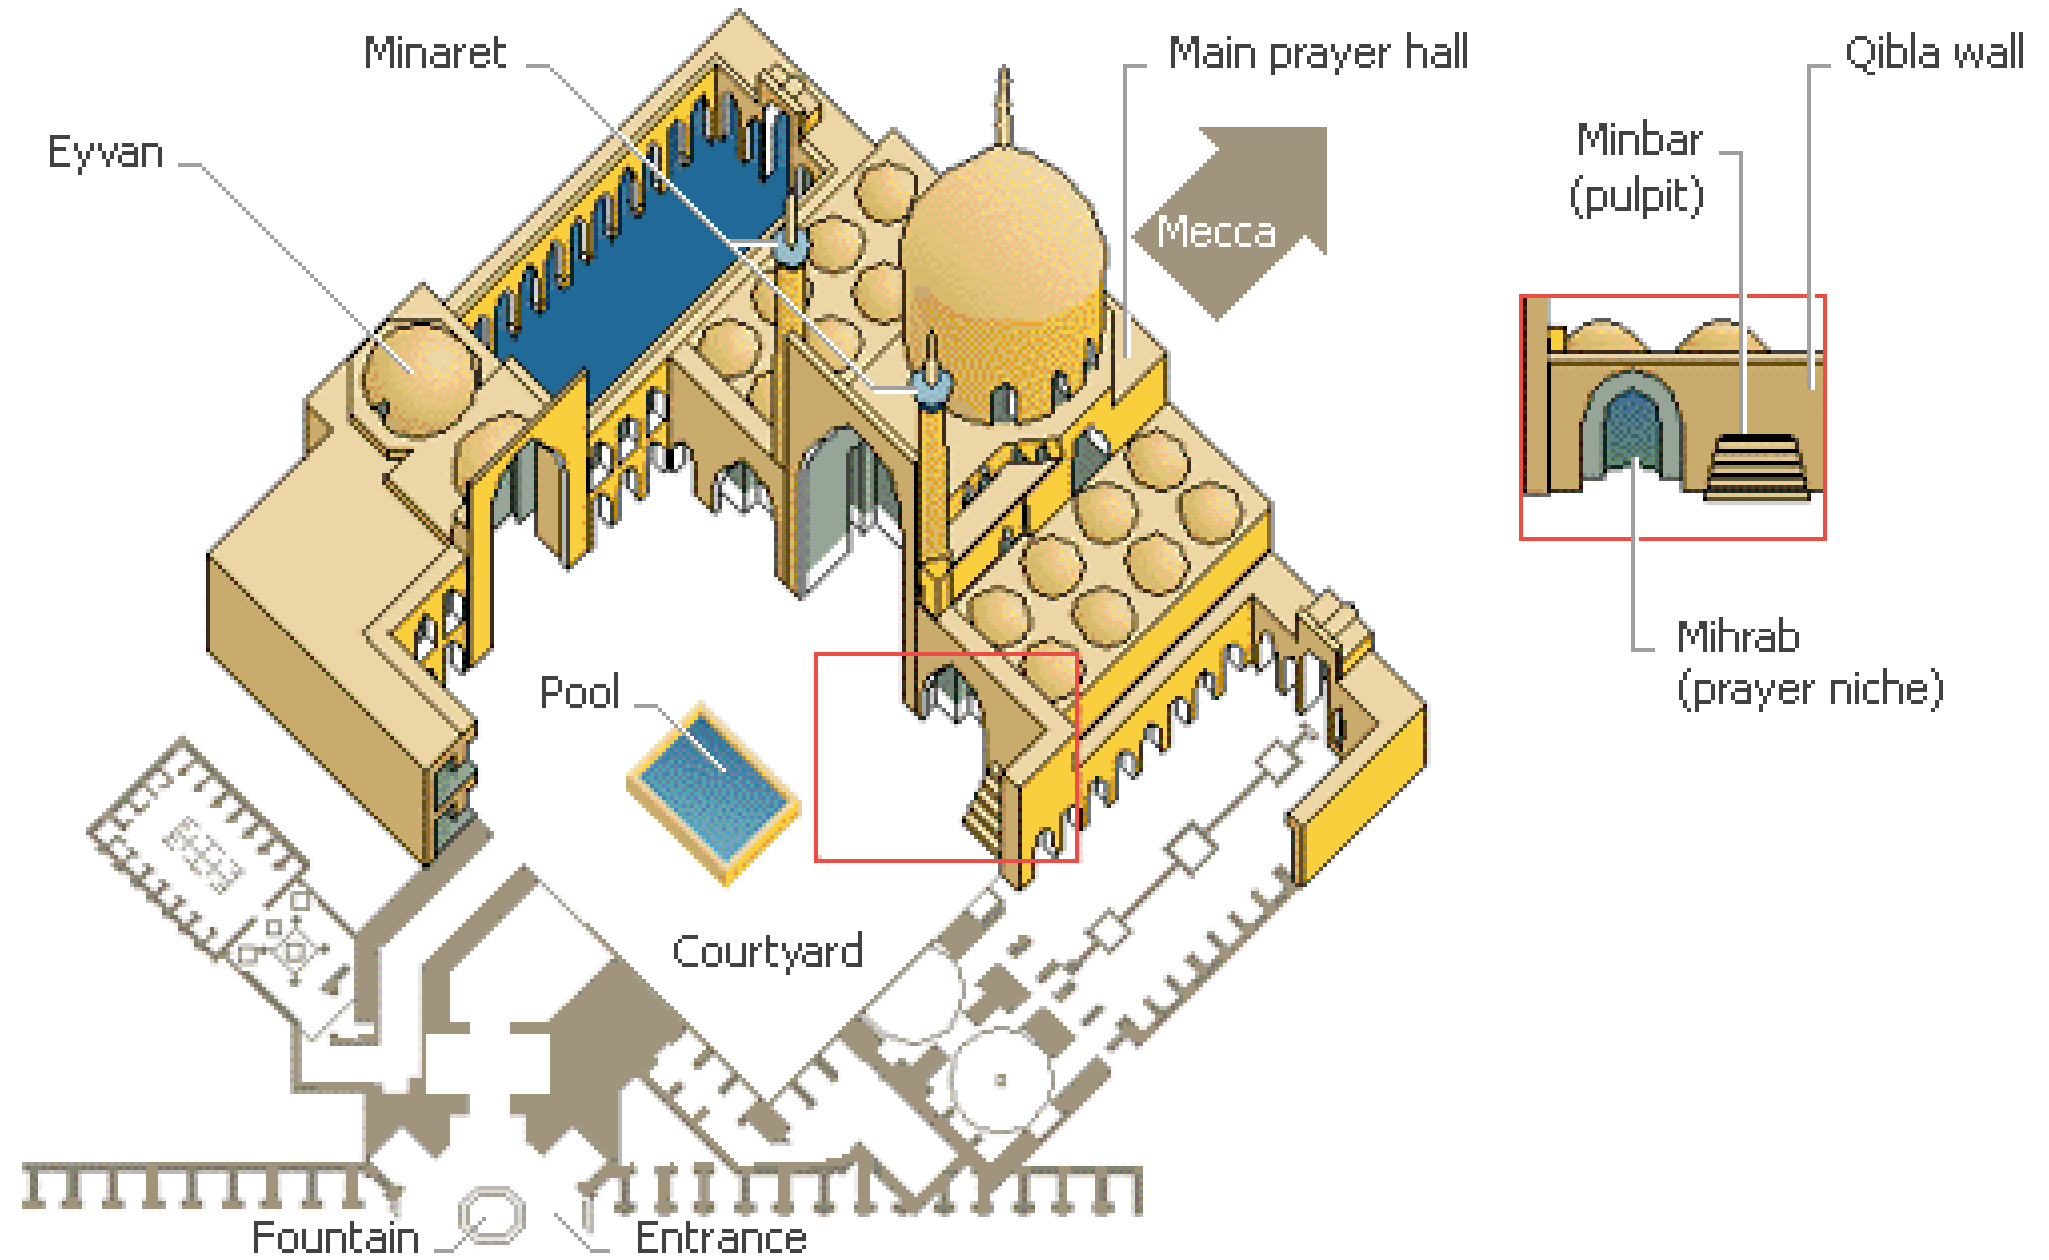

FONTÁNY

MINARET

MEŠITY

- Mešity hrají důležitou roli v každodenním životě muslimů
- Mešita je víceúčelová budova, kde se vyhlašují důležitá veřejná oznámení
- v době krize se shromažďují davy – například k získání podpory pro obranu nebo svatou válku
- při páteční bohoslužbě je v kázání zmíněno panovníkovo jméno, čímž se demonstruje jeho autorita
- významná mešita má také často vzdělávací funkci