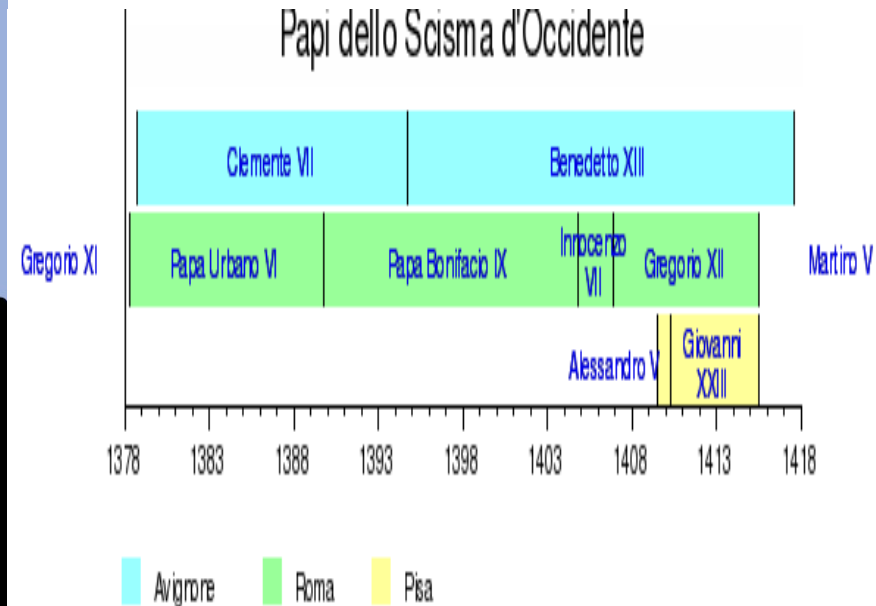

Západní schizma 1378-1415

Řím, Avignon, Pisa

Konciliarismus

- 1409 – Pisánský koncil (Schisma)
- 1414-18 – Kostnický koncil (Schisma)
- 1431-1445 - Basilejský koncil
 - 1431-38 Basilej (Husité)
 - 1438-39 Ferrara (Unitáři)
 - 1439-45 Florencie (Unitáři)

Itálie - Mezzogiorno