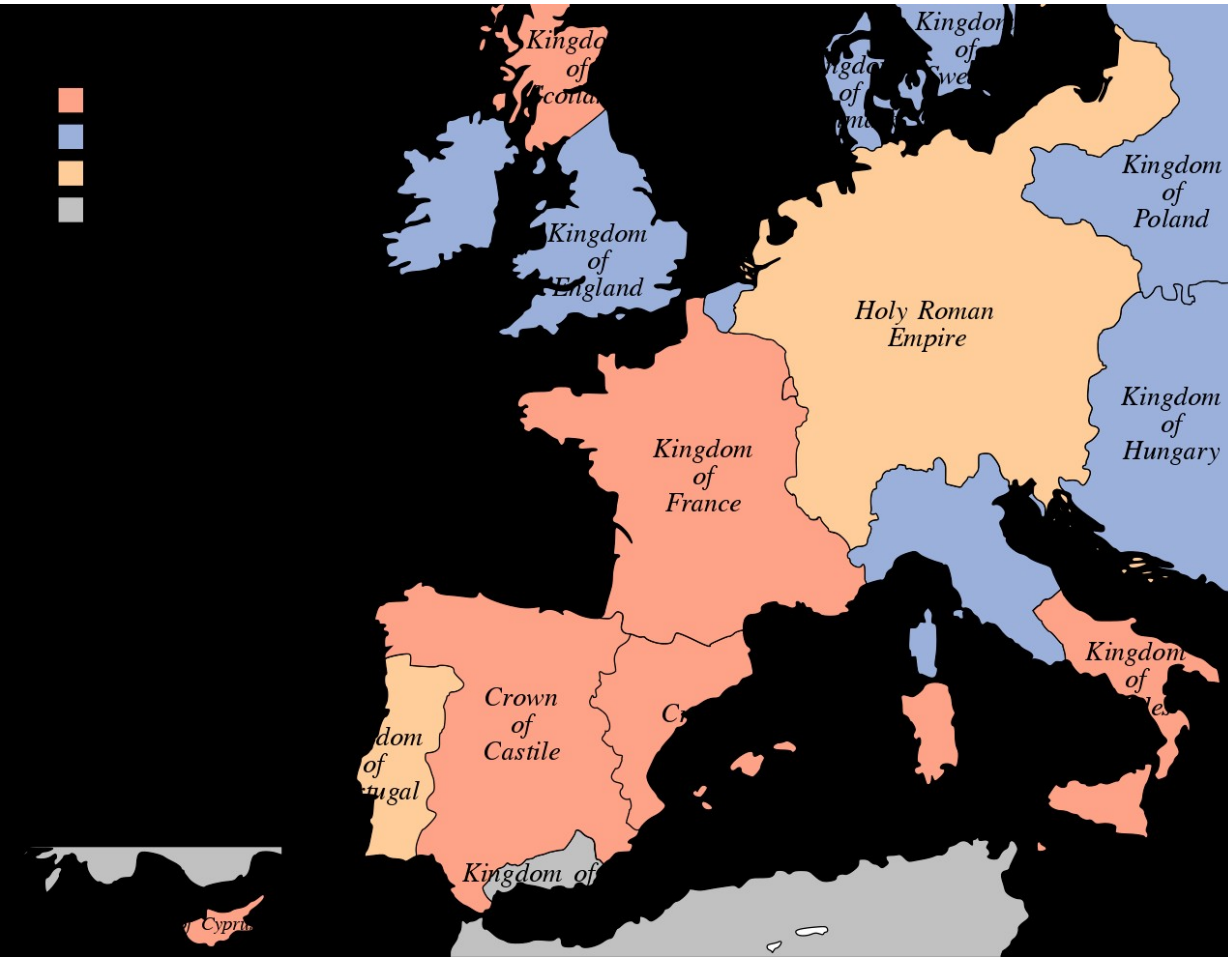

Západní schizma 1378-1415

Řím, Avignon, Pisa

Konciliarismus

- 1409 – Pisánský koncil (Schisma)
- 1414-18 – Kostnický koncil (Schisma)
- 1431-1445 - Basilejský koncil
 - 1431-38 Basilej (Husité)
 - 1438-39 Ferrara (Unitáři)
 - 1439-45 Florencie (Unitáři)

Itálie - Mezzogiorno