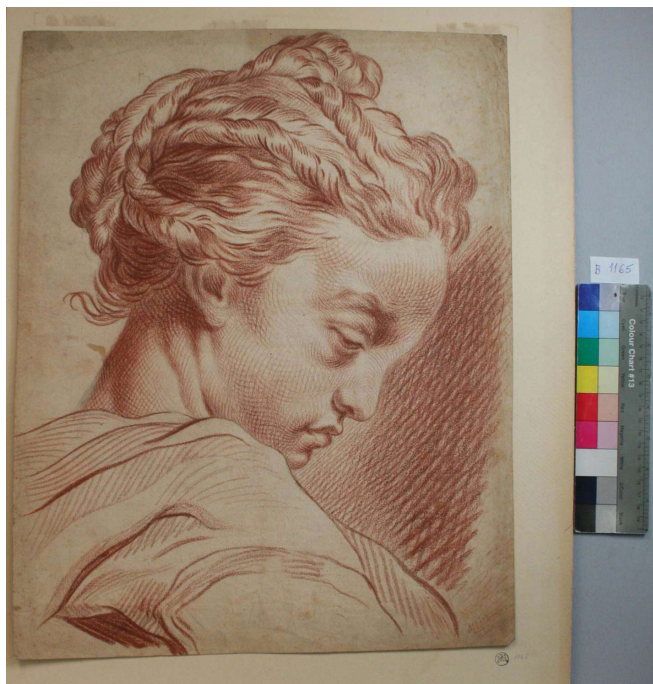

Autor: neznámý

Inv.číslo: B 1165
Moravská galerie v Brně

*

Hlava mladé dívky

Technika:
rudka

Materiál:
papír s průsvitkou

Rozměry:
v..512 mm, s..398 mm

Adjustace:

Popis:

Popis zadní strany:

Signatura: vpravo dole na kresbě nečitelná signatura

Markant:

Stav: 1 Bezvadný, lehce opotřebovaný

Datum: 9.2.2022

Umístění:
Neurčeno sf 1
/SU

Původ a způsob získání předmětu: