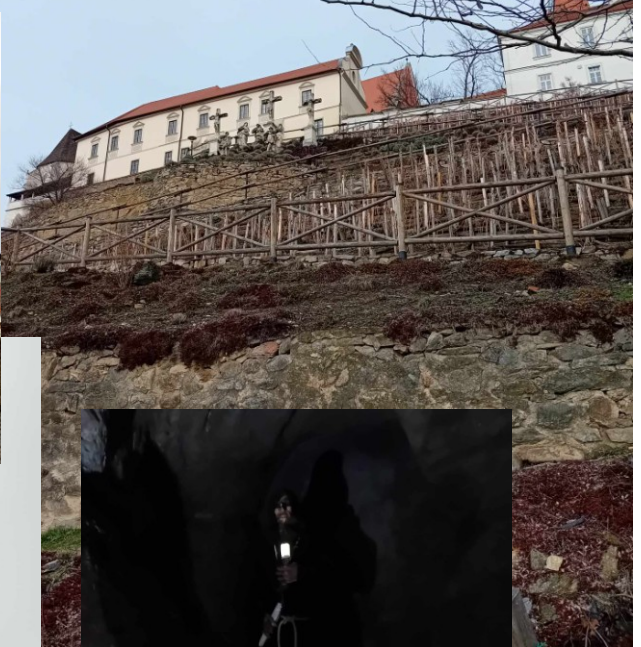

Religionistická exkurze

2024

RLBcB303

Kam to bude?

ZNOJMO: TO CHCEŠ 😊

#znojmochna 2018 - YouTube

Co teď?

- **Do 7.3.** do sdíleného dokumentu vložit návrhy:
 - na místa ve Znojmě a okolí, která by bylo možné navštívit, se základními informacemi (návštěvní doba, vstupné, kontakt, web). Připište se rovnou k místům, která byste si chtěli vzít na starost.
 - na možné ubytování (web, ceny)