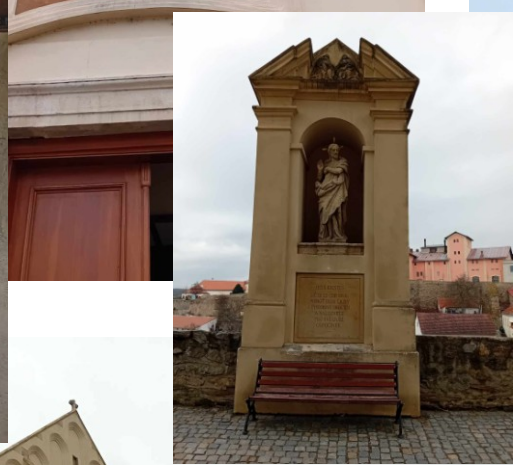

Religionistická exkurze

2024

RLBcB303

Kam to bude?

ZNOJMO: TO CHCEŠ 😊

#znojmochna 2018 - YouTube

Co teď?

- **Do 7.3.** do sdíleného dokumentu vložit návrhy:
 - na místa ve Znojmě a okolí, která by bylo možné navštívit, se základními informacemi (návštěvní doba, vstupné, kontakt, web). Připište se rovnou k místům, která byste si chtěli vzít na starost.
 - na možné ubytování (web, ceny)