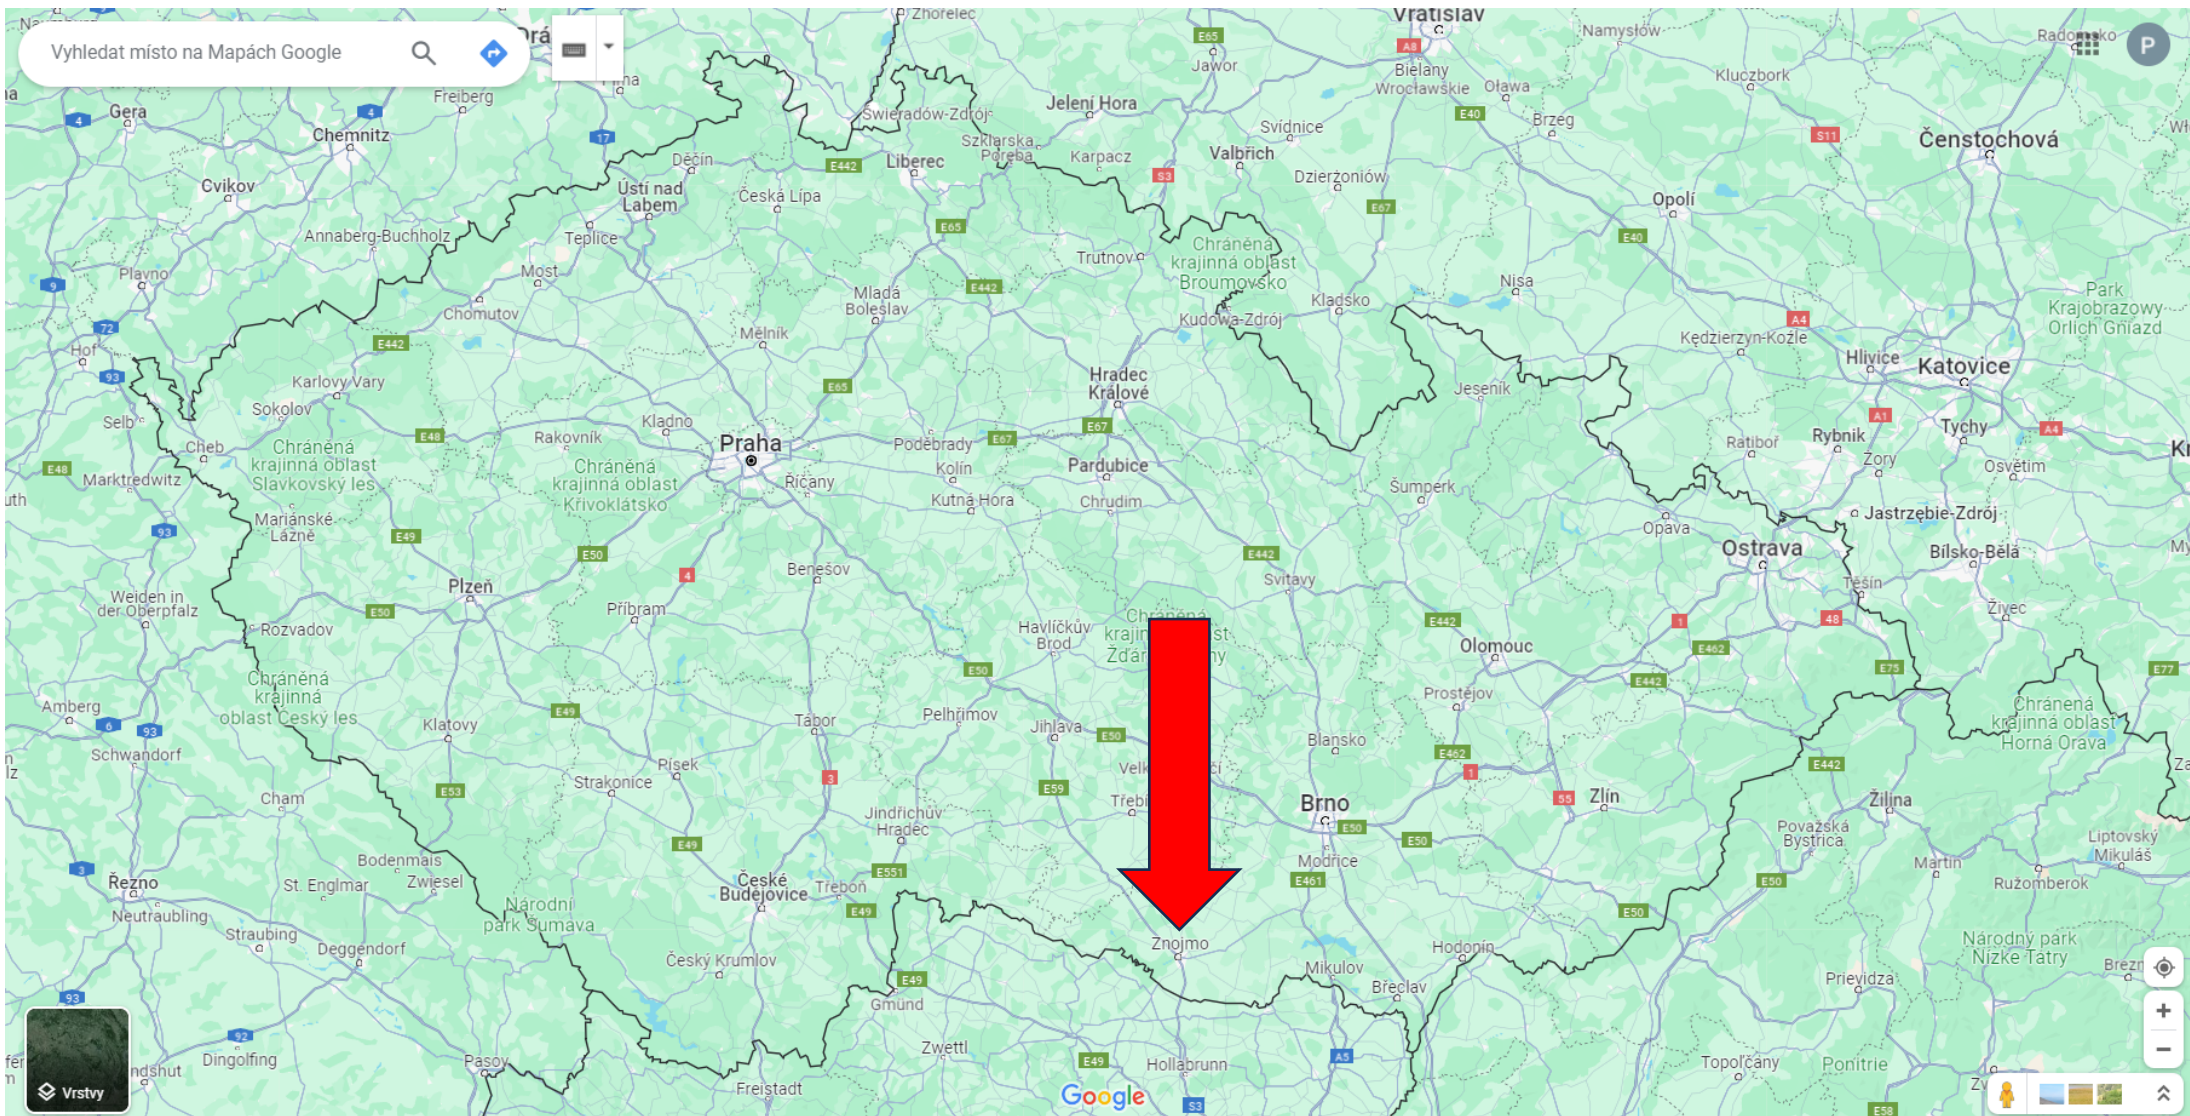

Religionistická exkurze

2024

RLBcB303

Kam to bude?

ZNOJMO: TO CHCEŠ 😊

#znojmochna 2018 - YouTube

Co teď?

- **Do 7.3.** do sdíleného dokumentu vložit návrhy:
 - na místa ve Znojmě a okolí, která by bylo možné navštívit, se základními informacemi (návštěvní doba, vstupné, kontakt, web). Připište se rovnou k místům, která byste si chtěli vzít na starost.
 - na možné ubytování (web, ceny)