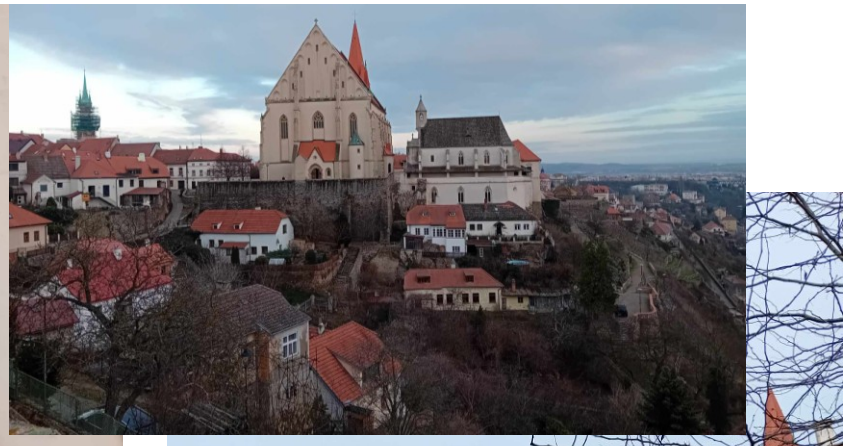

Religionistická exkurze

2024

RLBcB303

Kam to bude?

ZNOJMO: TO CHCEŠ 😊

#znojmochna 2018 - YouTube

Co teď?

- **Do 7.3.** do sdíleného dokumentu vložit návrhy:
 - na místa ve Znojmě a okolí, která by bylo možné navštívit, se základními informacemi (návštěvní doba, vstupné, kontakt, web). Připište se rovnou k místům, která byste si chtěli vzít na starost.
 - na možné ubytování (web, ceny)