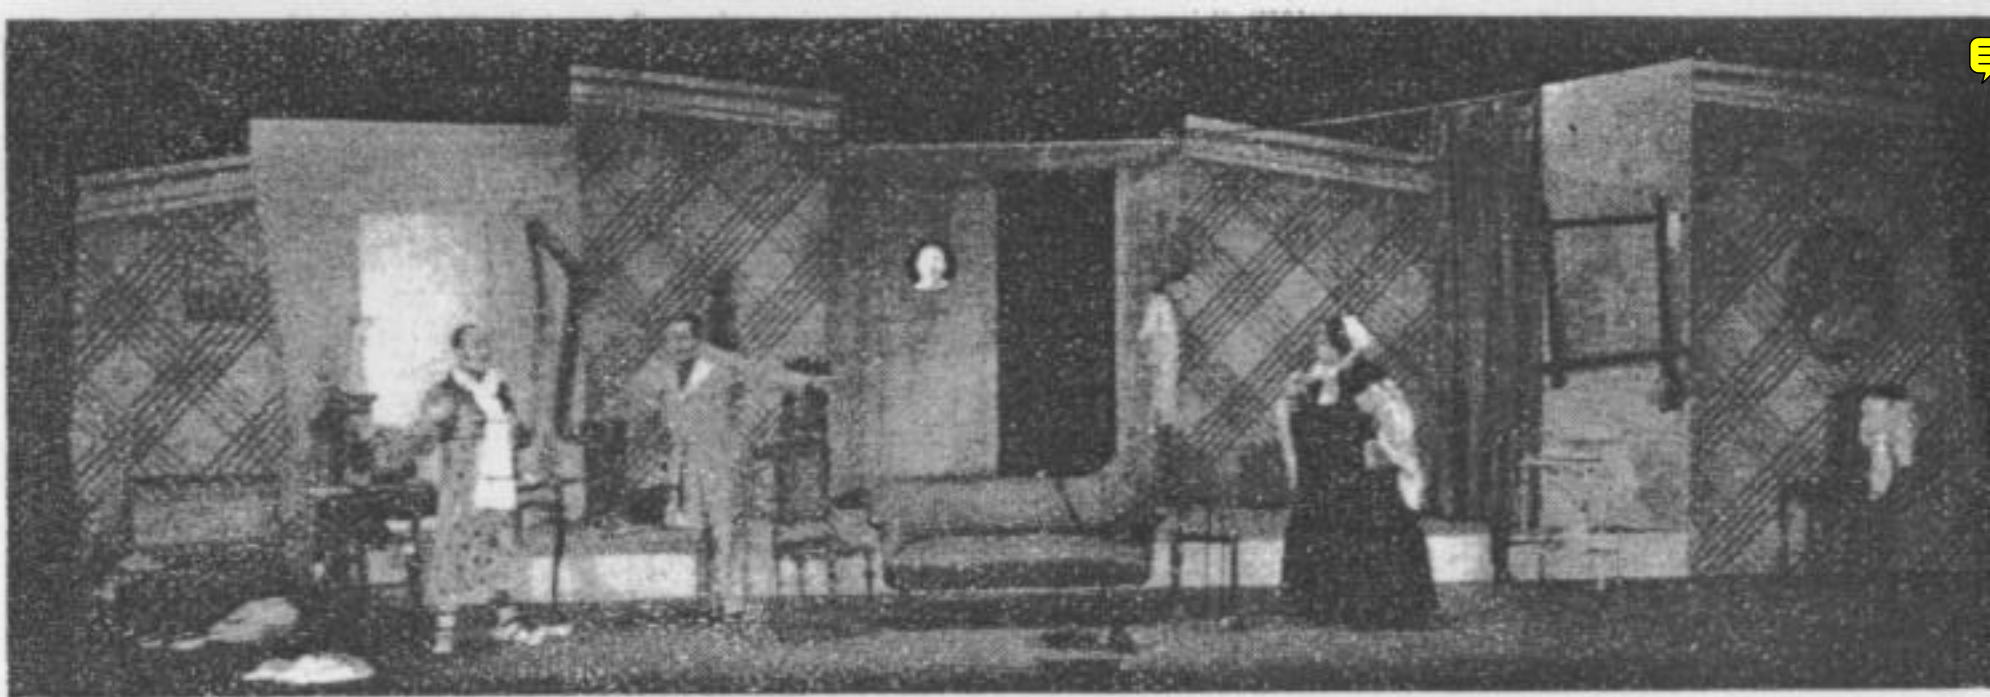

# Vladimír Leraus

v titulní úloze Shakespearova

»Othella«, nově scénovaného v Zemském divadle v Brně

Honorina (paní Košnerová) a Panisse (pan Podhorský).

Fanny (paní Waltrová) a Marius (pan Gruss).

A. Podhorský  
v »Ženitbě«.