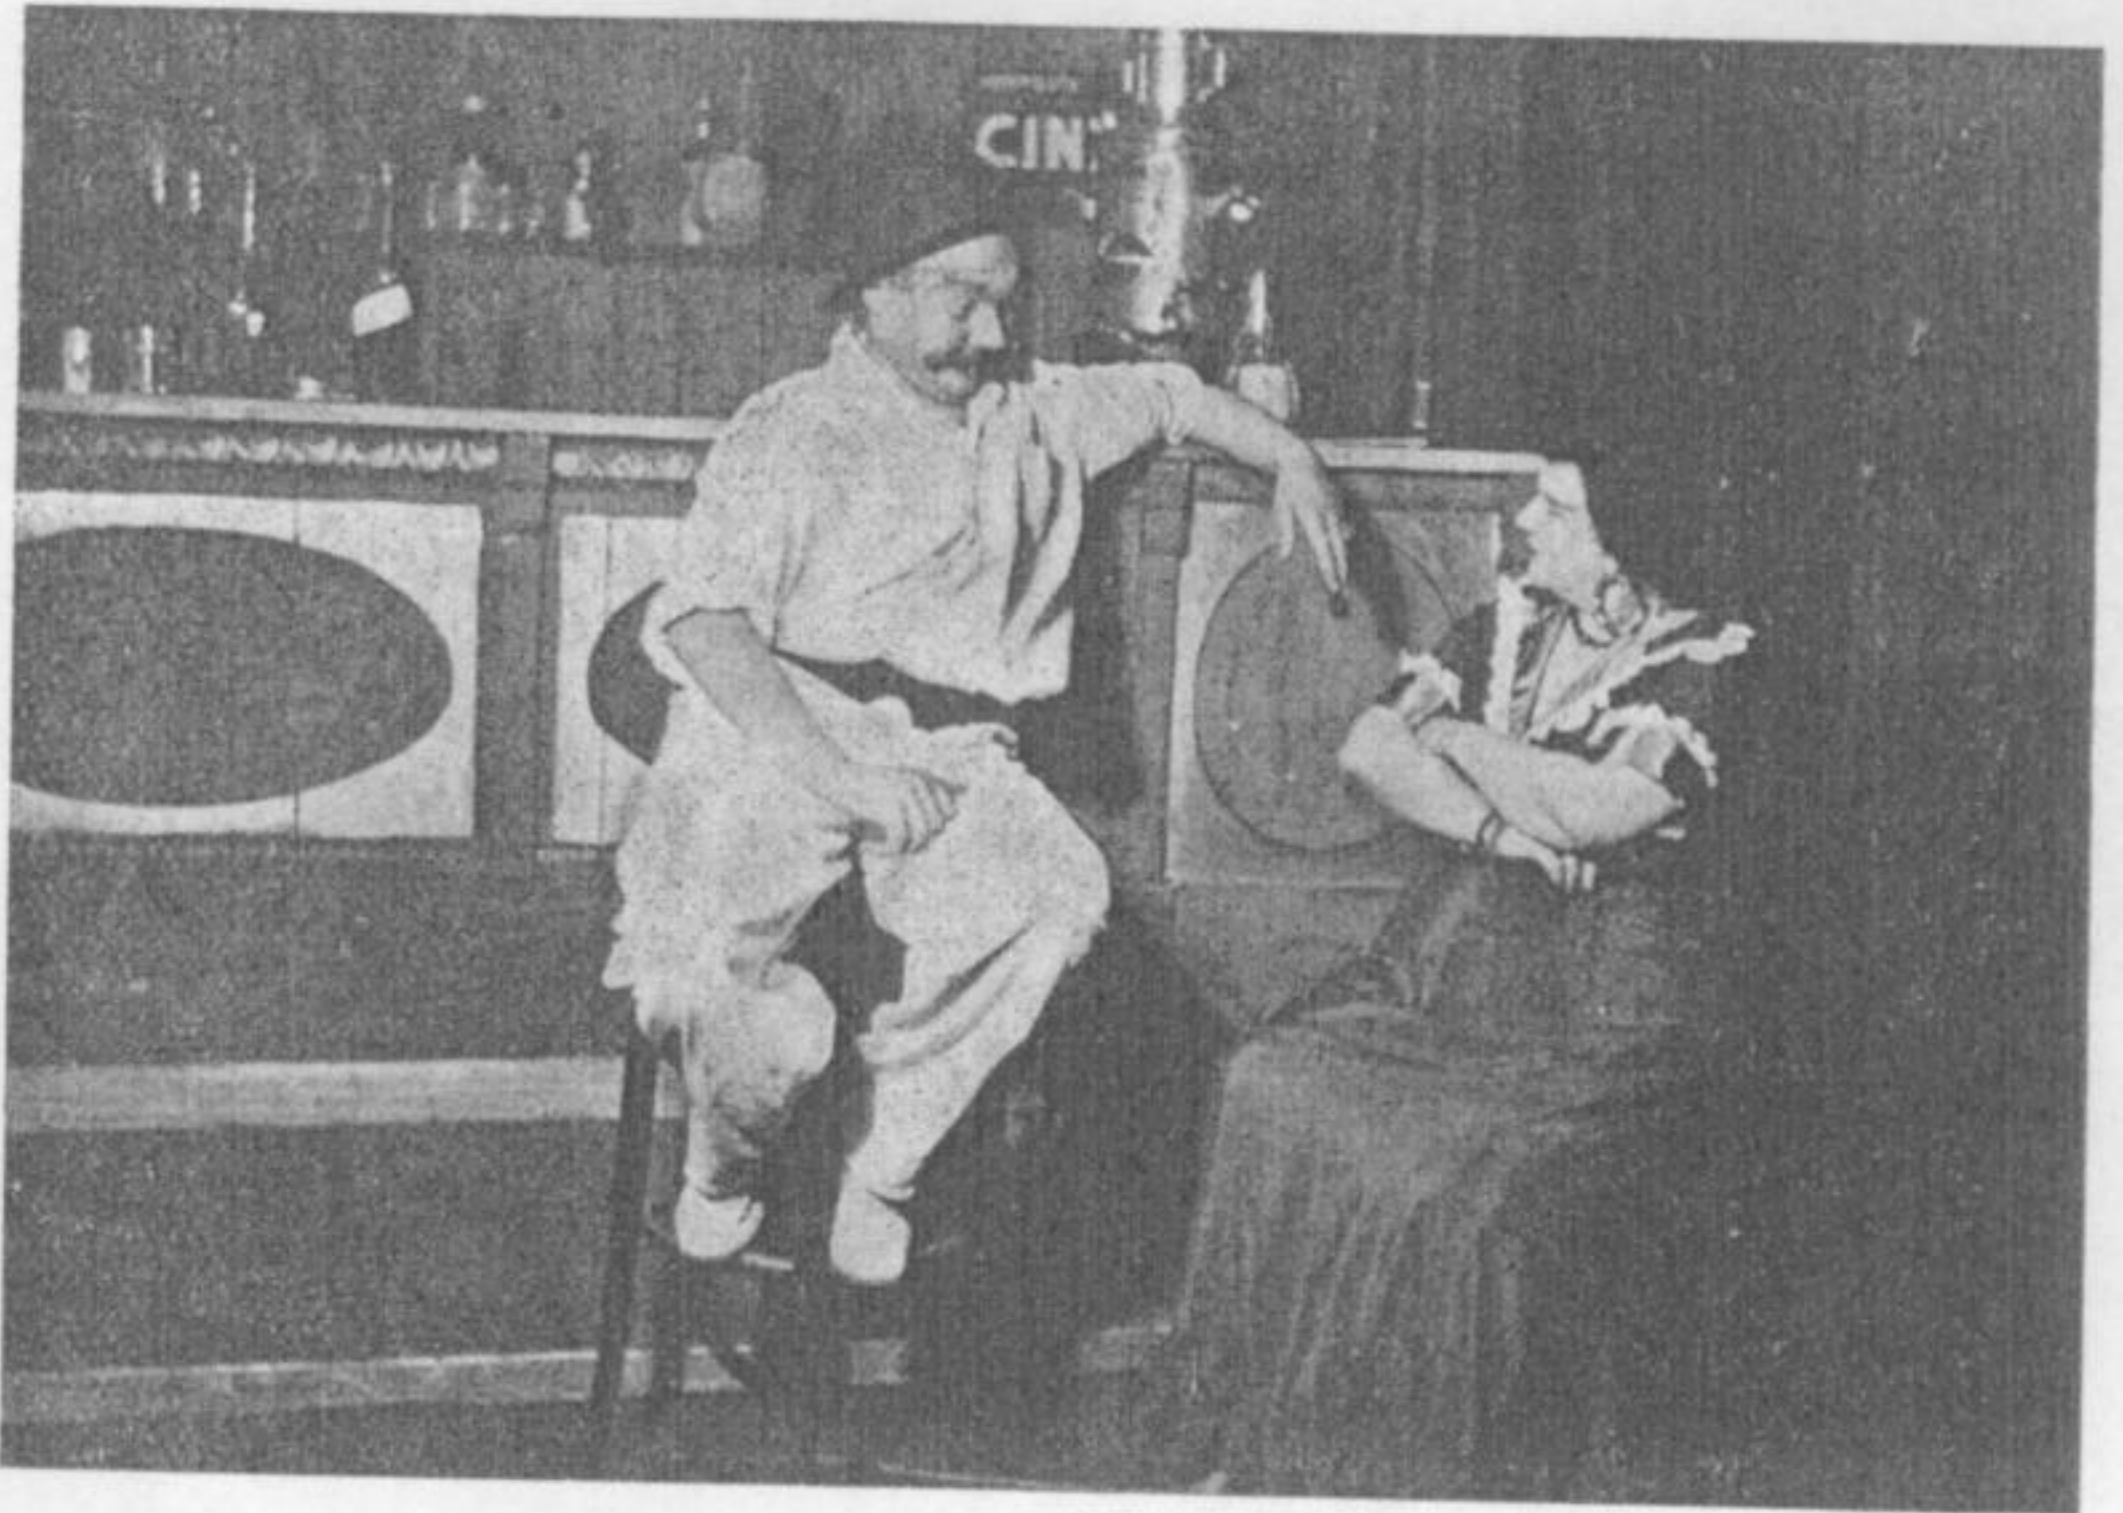

# Vladimír Leraus

v titulní úloze Shakespearova

»Othella«, nově scénovaného v Zemském divadle v Brně

Honorina (paní Košnerová) a Panisse (pan Podhorský).

Fanny (paní Waltrová) a Marius (pan Gruss).

A. Podhorský  
v »Ženitbě«.