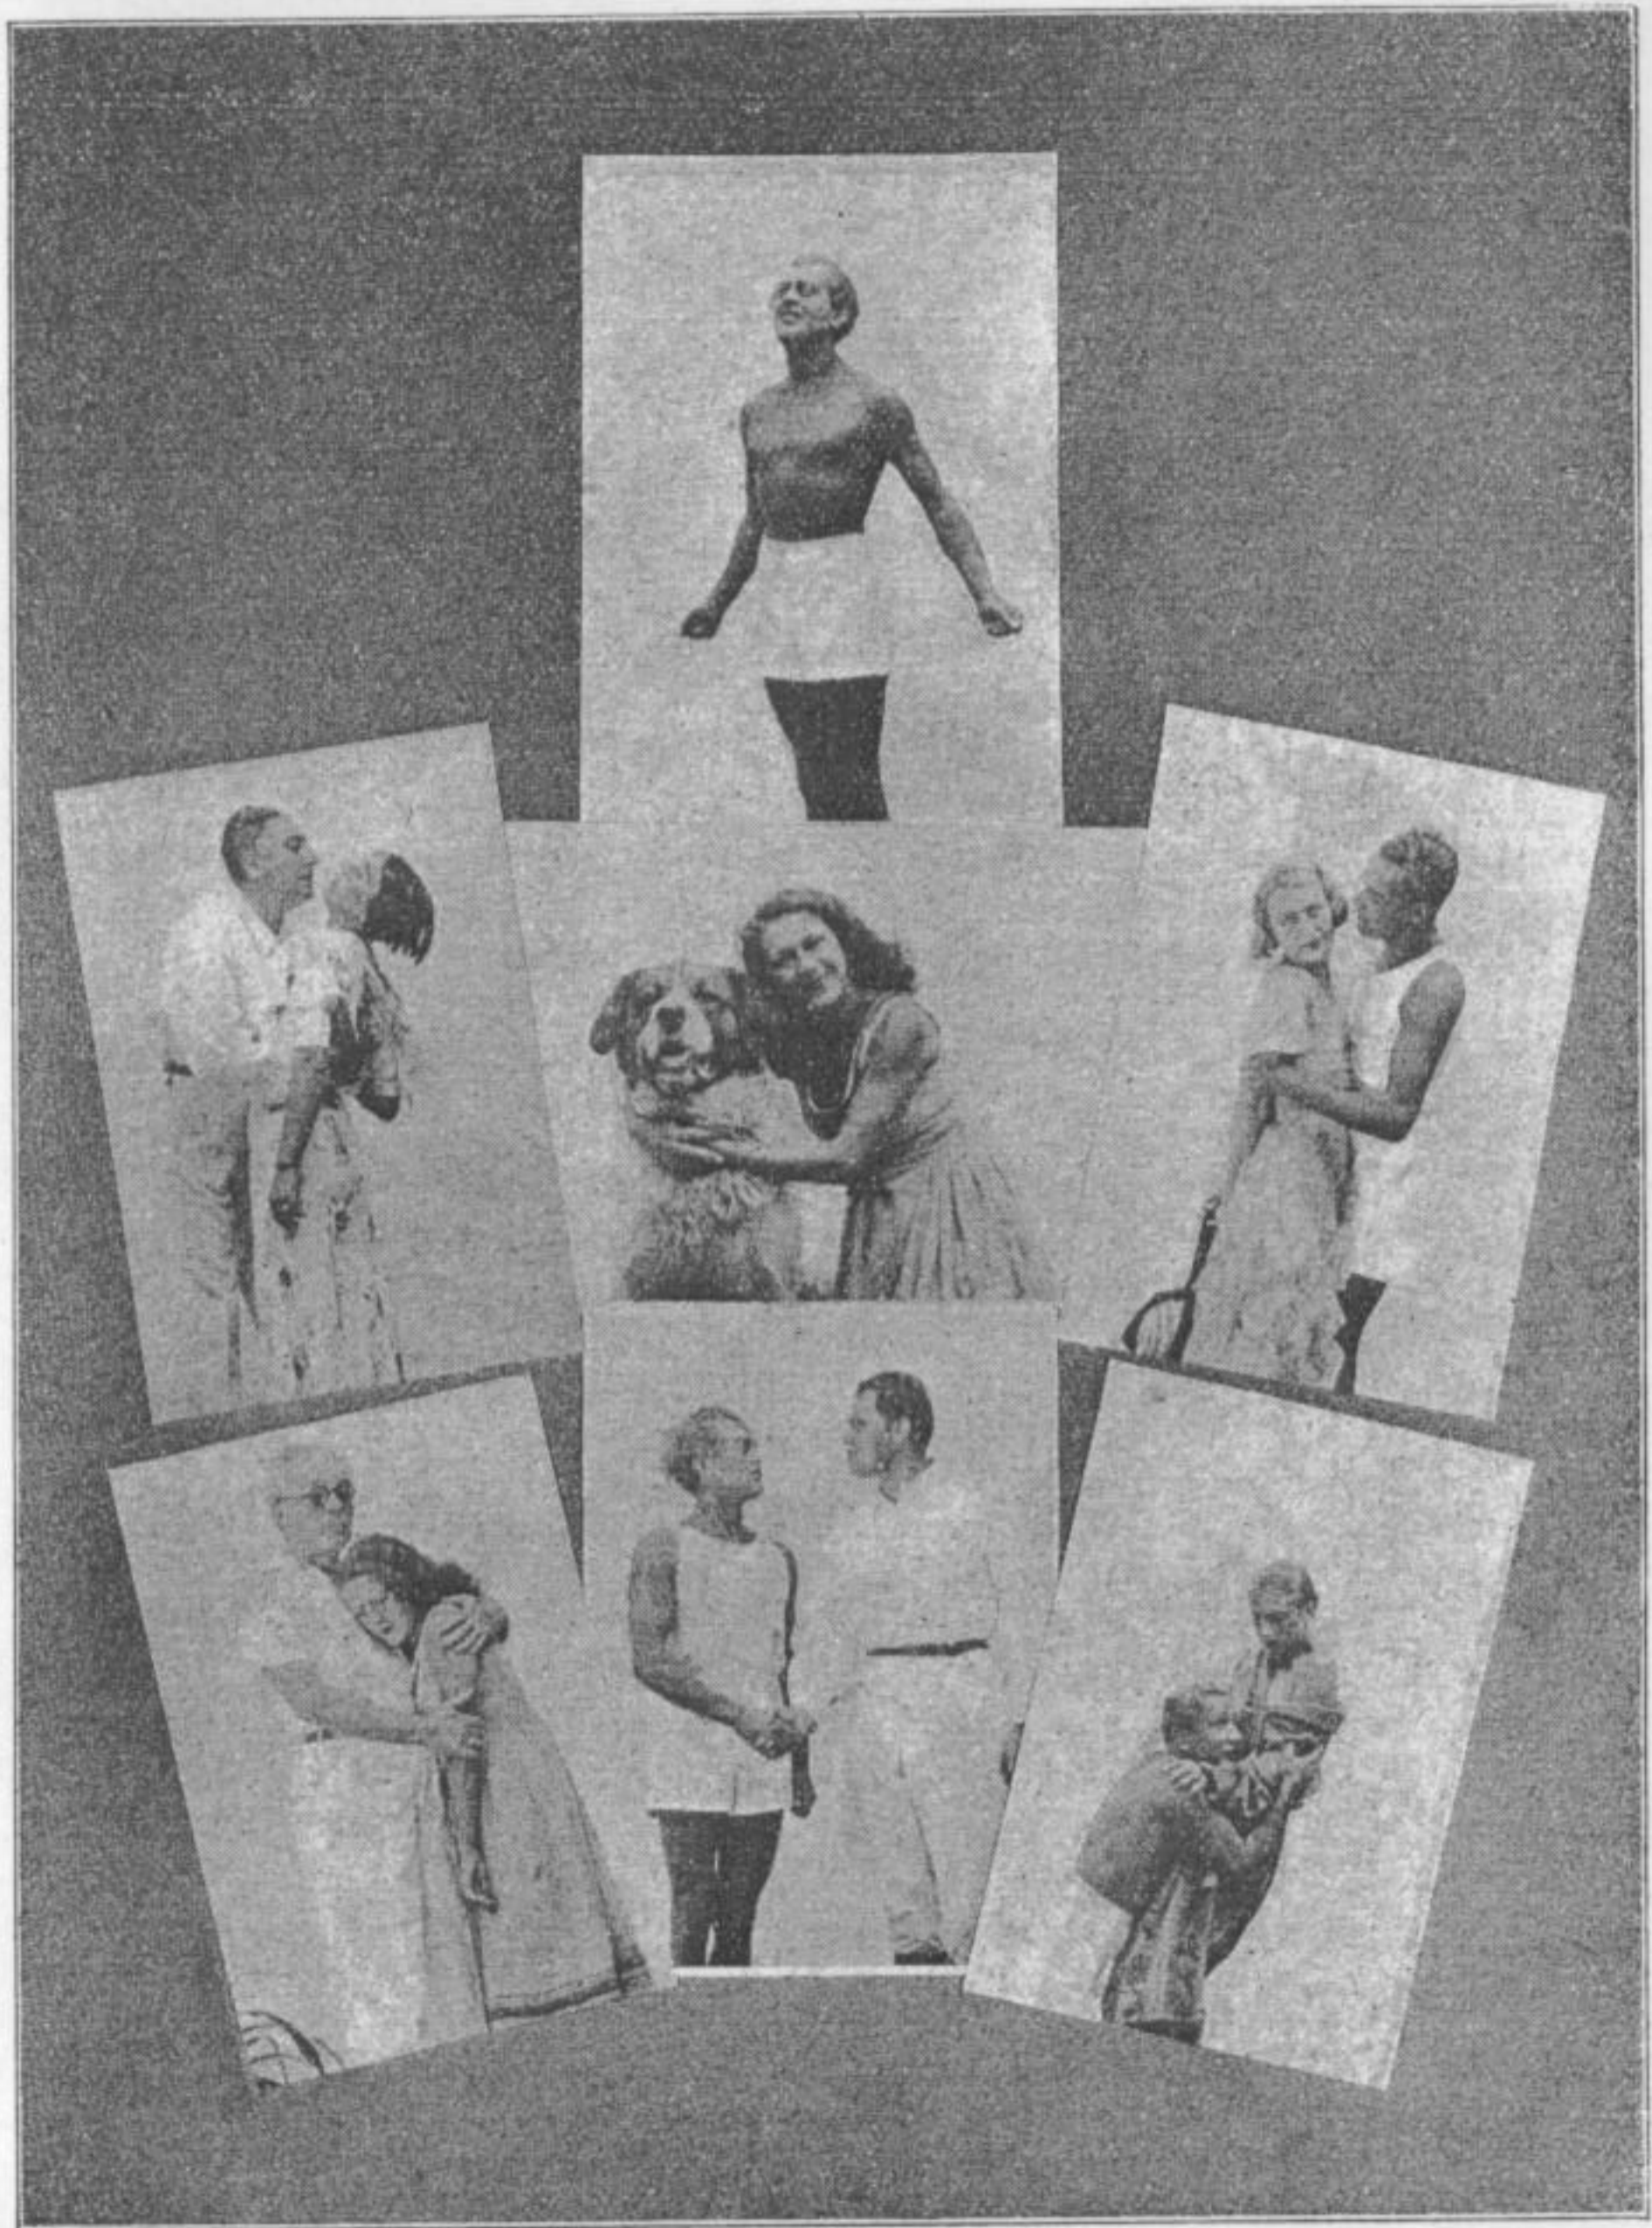

Postavy z Krškovy hry »Nesmírný štít«.

Höger.
Skoch a Čákrtová. Waltrová. Žáková a Lukeš.
Urbánek a Waltrová. Höger a Leraus. Hejný a Čákrtová.