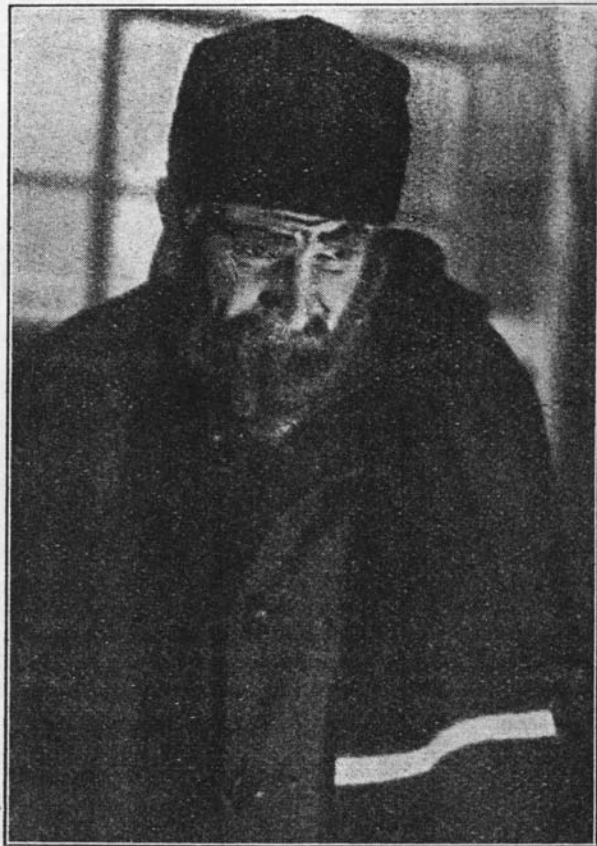

J. Skřivan

v úloze soukromníka Krügera

v Hauptmannově »Bobřím kožichu«.