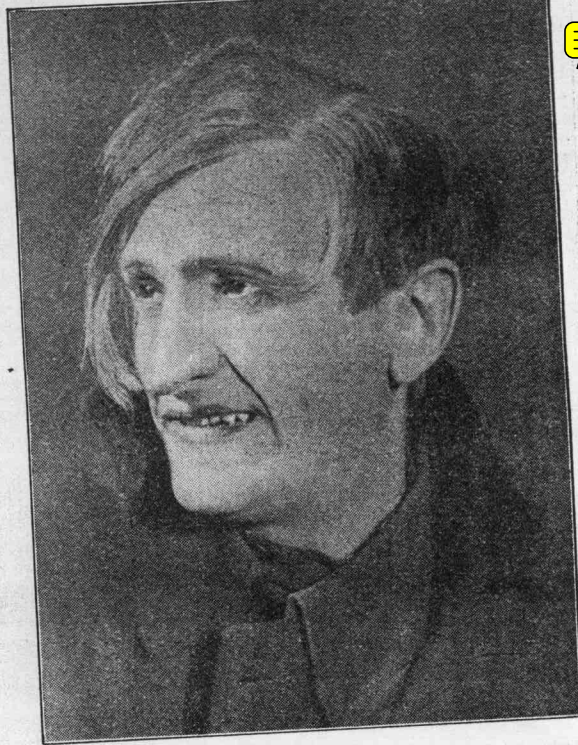

»Královnina dívčí léta«.

581

Josef Skřivan

jako Vánička ve veselohře

» Defraudanti « od V. Katajeva.

Trygaios odlétá na chrobáku k Diovi.
Scéna z Aristofanovy komedie „Mír“

Josef Skřivan.

Josef Skřivan