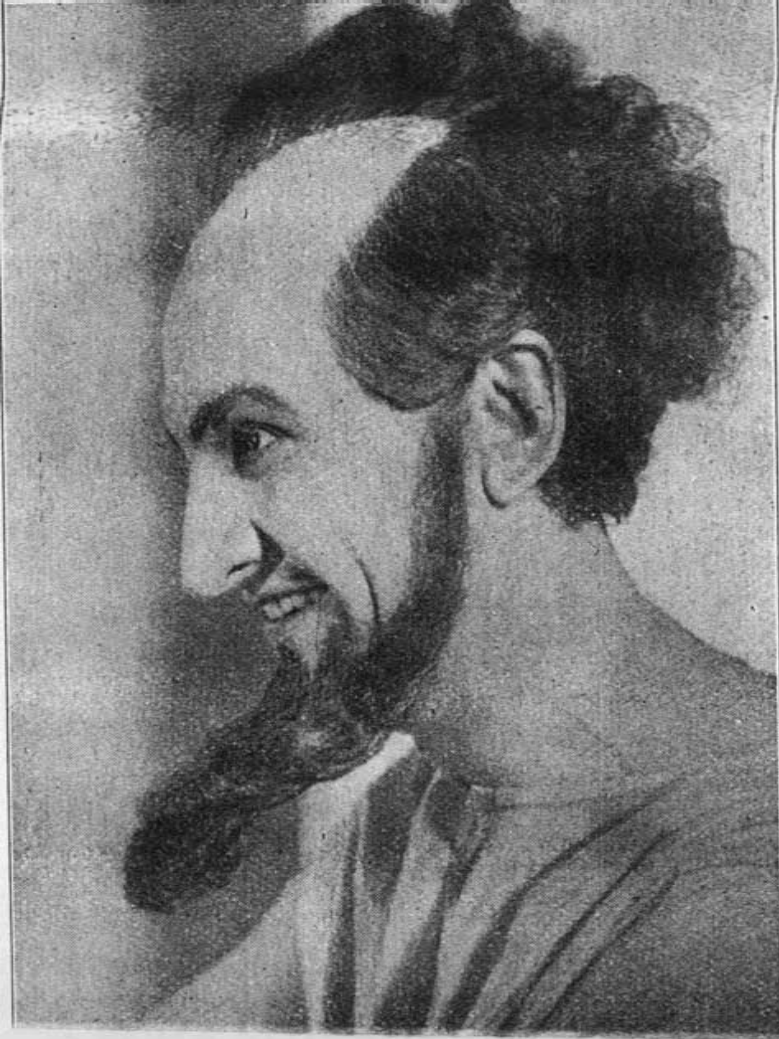

»Královnina dívčí léta«.

581

Josef Skřivan

jako Vánička ve veselohře

» Defraudanti « od V. Katajeva.

Trygaios odlétá na chrobáku k Diovi.
Scéna z Aristofanovy komedie „Mír“

Josef Skřivan.

Josef Skřivan

v stěžejní úloze vinaře Trygala
v Aristofanově hře „Mír“

Josef Skřivan,

v úloze hraběte Frederica ve veselohře
„Pan Grünfeld a strašidla“.

J. SKŘIVAN

Josef S

jako profesor Tygesen,
postava Björnsonovy
»Zeměpis