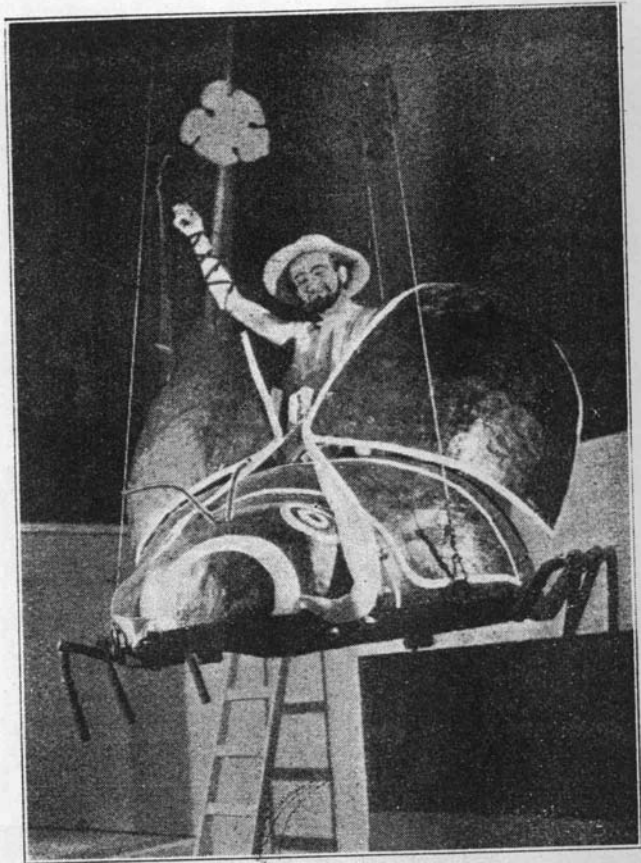

»Královnina dívčí léta«.

581

Josef Skřivan

jako Vánička ve veselohře

» Defraudanti « od V. Katajeva.

Trygaios odlétá na chrobáku k Diovi.
Scéna z Aristofanovy komedie „Mír“

Josef Skřivan.

Josef Skřivan