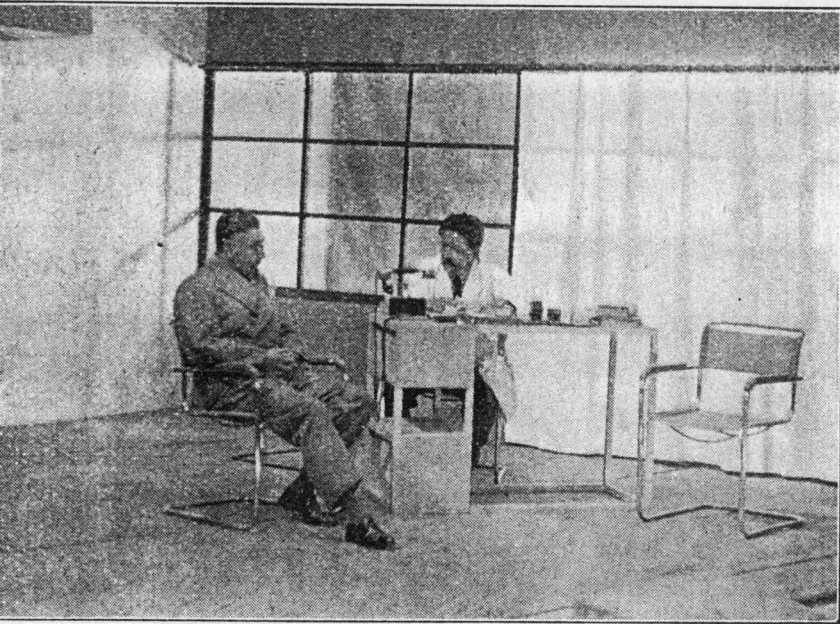

ve své úspěšné roli tatínka Pirkla v Ma-
henově dramatické novince
„O maminku“.

František Šlégr

ve hře „Ěskimo Osakrak“.

Šlégr a Pechová

v Benedettiho veselohře »Fifi se vzdala«.

Šlégr, Pechová a Lokša

ve veselohře »Fifi se vzdala«.