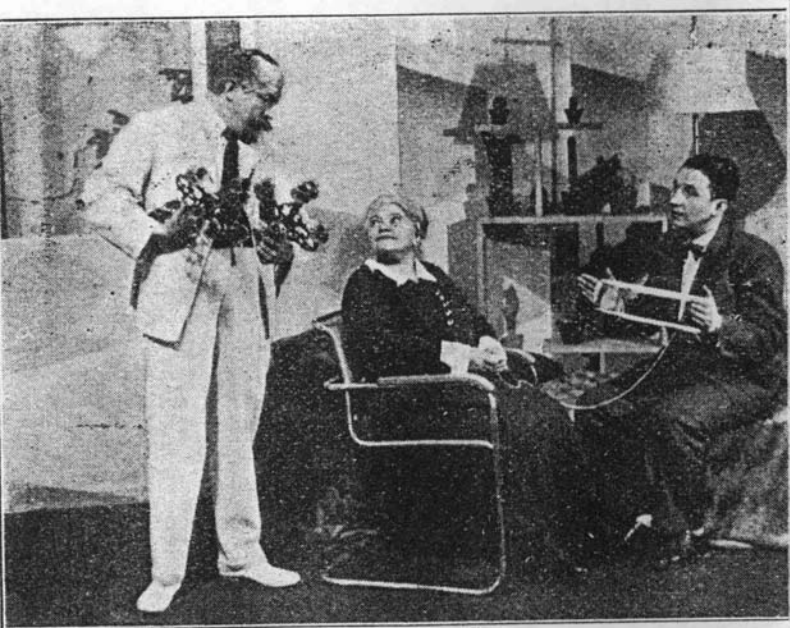

ve své úspěšné roli tatínka Pirkla v Ma-
henově dramatické novince
„O maminku“.

František Šlégr

ve hře „Ěskimo Osakrak“.

Šlégr a Pechová

v Benedettiho veselohře »Fifi se vzdala«.

Šlégr, Pechová a Lokša

ve veselohře »Fifi se vzdala«.

Scéna z Doilletovy komedie
»Pan lékárník Bourrachon«.
(Režie Skřivan.)

Hospodský, Šlégr

n. 8,

Skřivan, Šlégr, Podhorský v Katajevově hře »Defraudanti«.

Handwritten signature and date:
E. ...
1920

Zdenka Gräfová