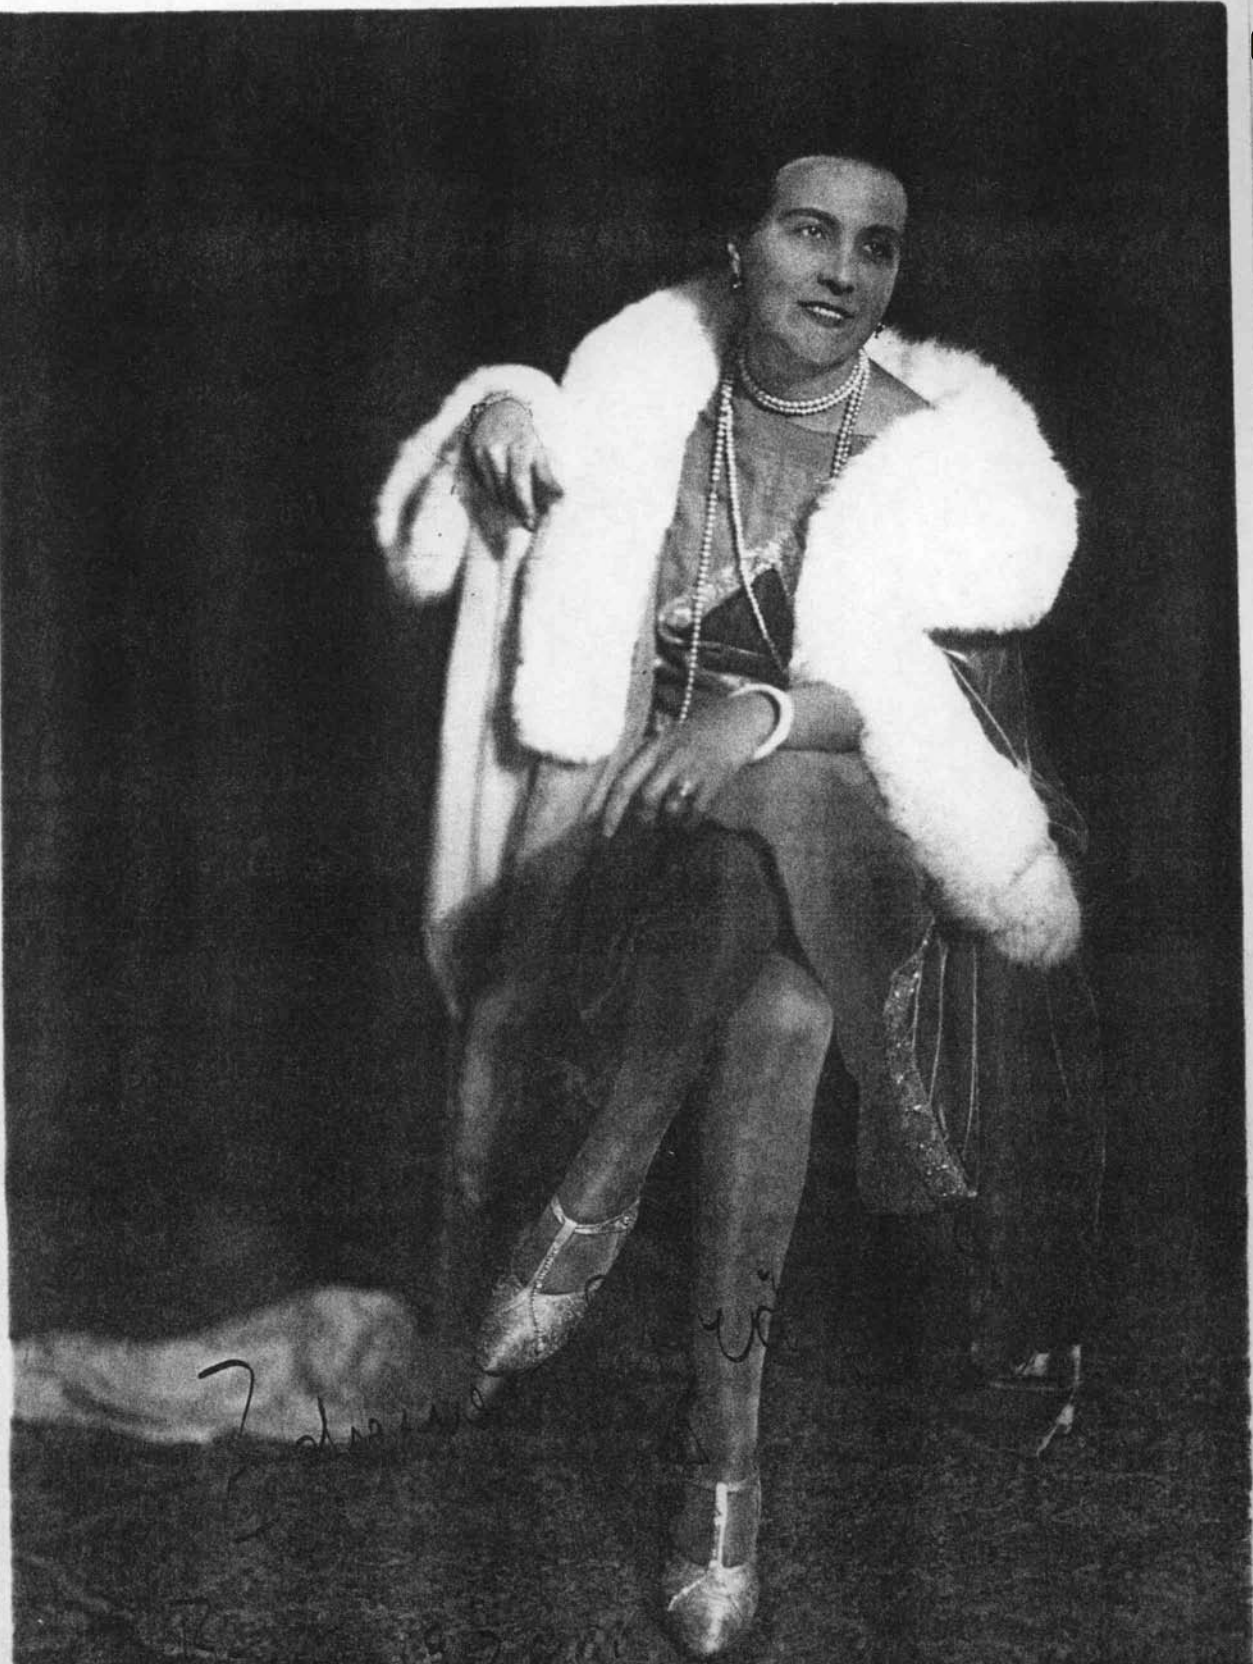

Skřivan, Šlégr, Podhorský v Katajevově hře »Defraudanti«.

Handwritten signature and date:
E. ...
1920