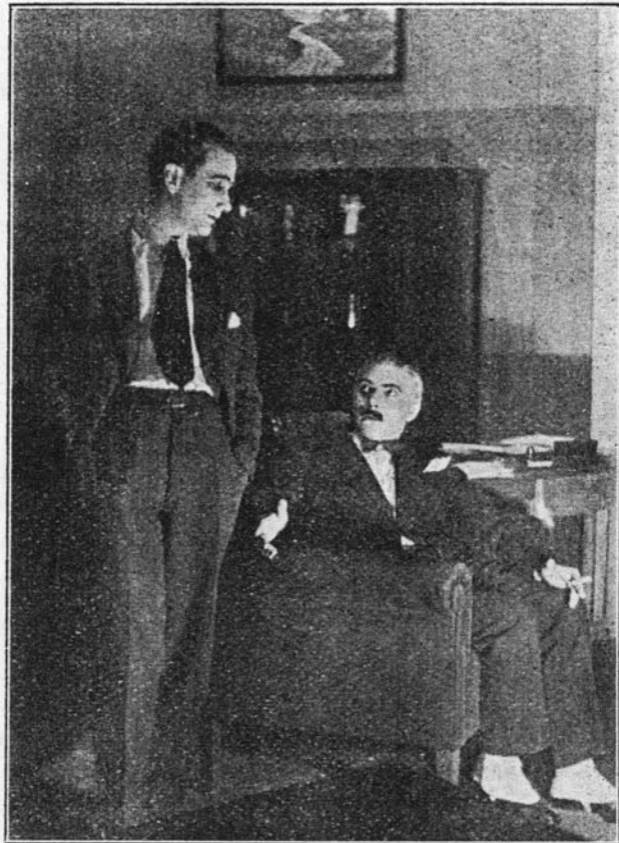

Hejný a Podhorský

v Devalově hře »Slečna vychovatelka«.