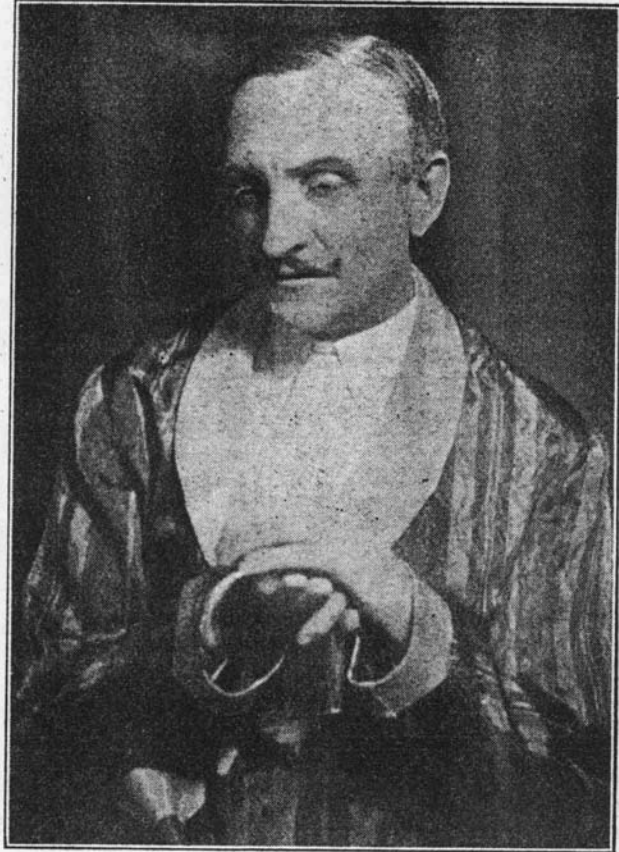

Josef Skřivan,

v úloze hraběte Frederica ve veselohře
„Pan Grünfeld a strašidla“.