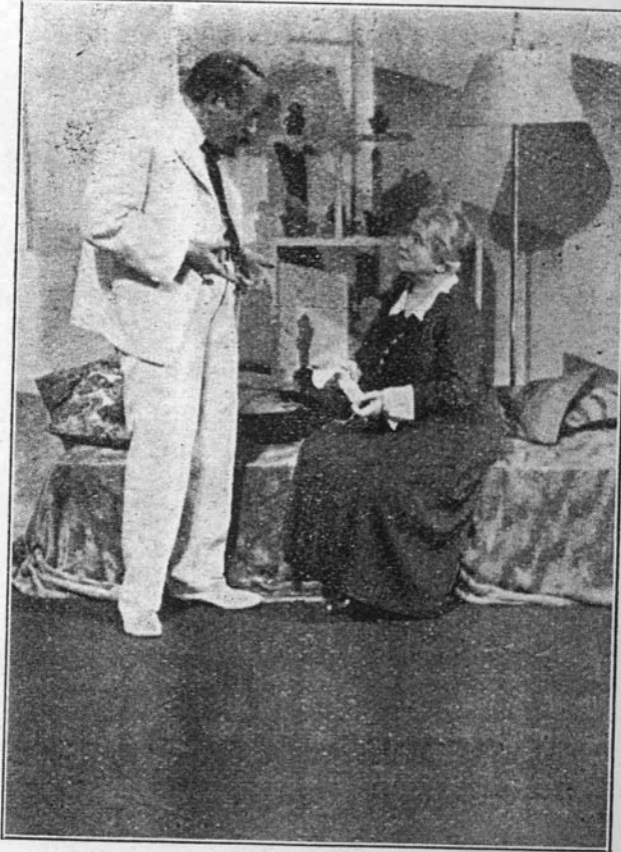

ve své úspěšné roli tatínka Pirkla v Ma-
henově dramatické novince
„O maminku“.

František Šlégr

ve hře „Ěskimo Osakrak“.

Šlégr a Pechová

v Benedettiho veselohře »Fifi se vzdala«.

Šlégr, Pechová a Lokša

ve veselohře »Fifi se vzdala«.