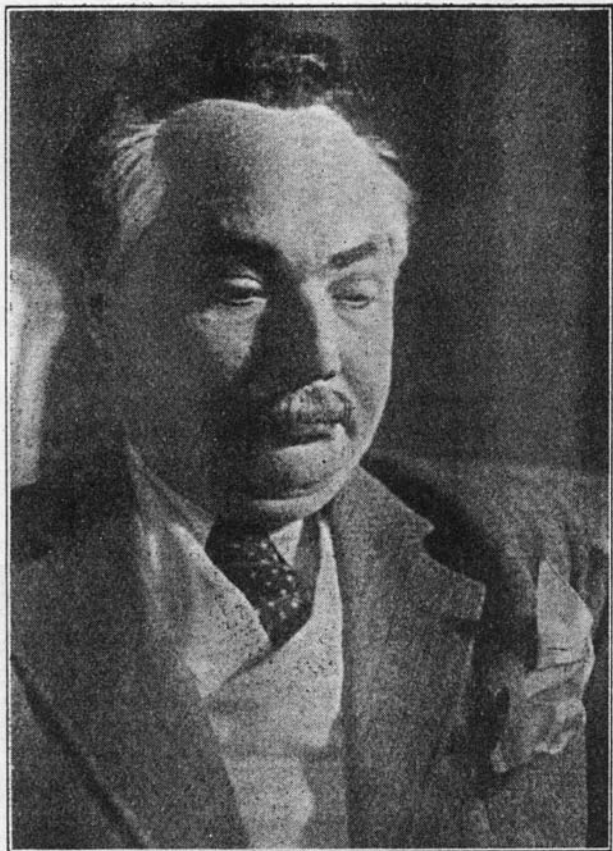

Aleš Podhorský

v titulní úloze veselohry „Pan Grünfeld
a strašidla“.