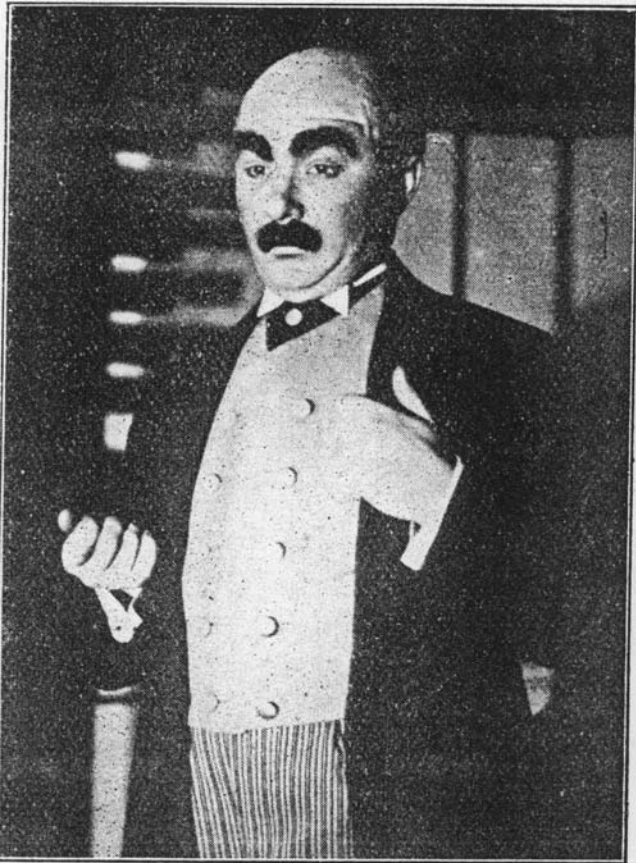

Aleš Podhorský

v úloze profesora Turmana v Björnsonově
veselohře »Zeměpis a láska«.