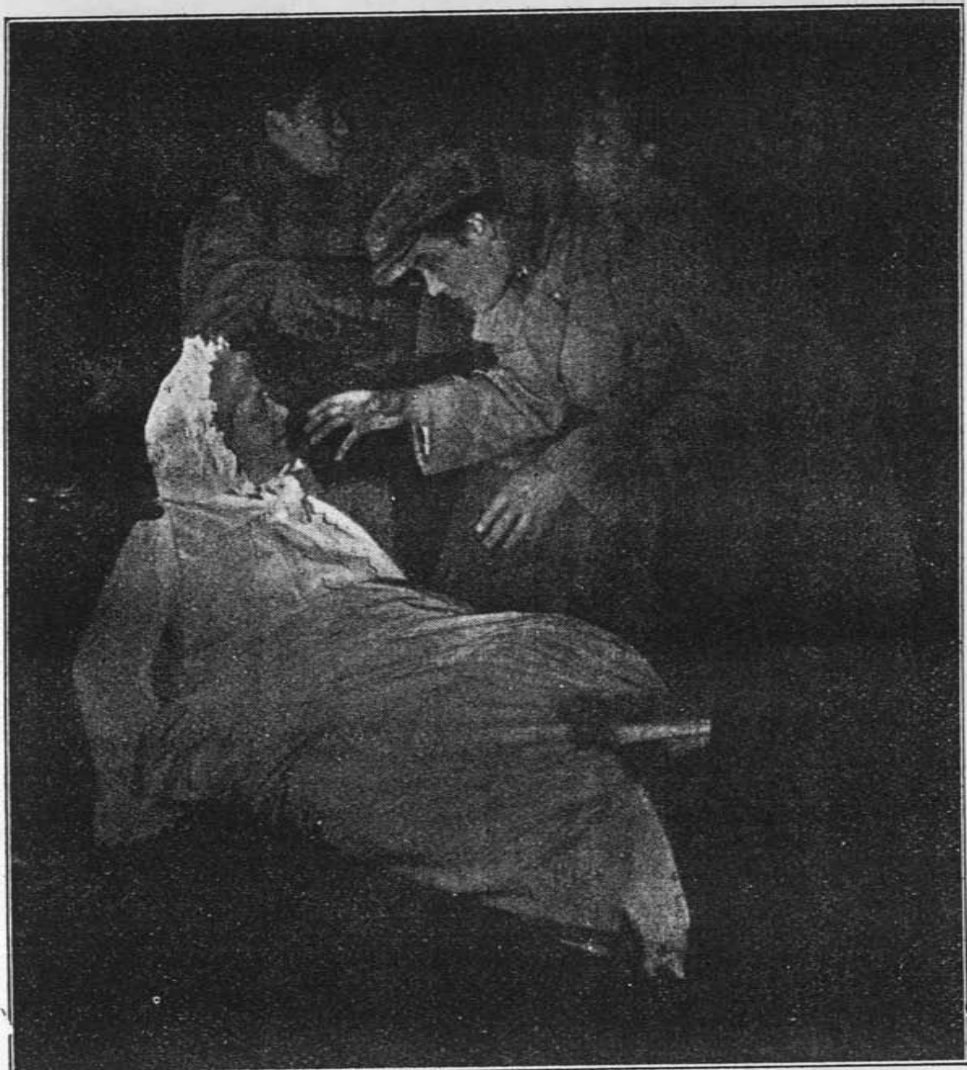

Leraus a Urbánková
ve hře »Anna Karenina«.

Scéna ze Stránského hry
»Petr a Pavel«.

Pechová,
Leraus.