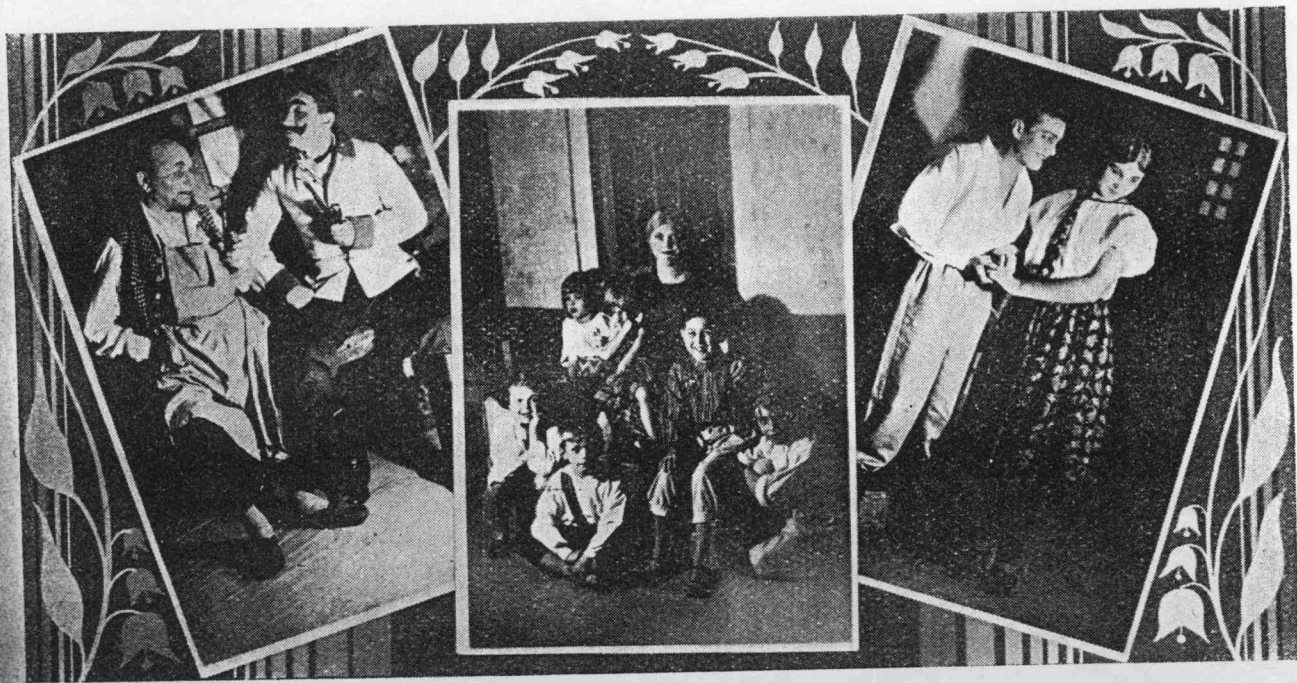

Postavy ze Stroupežnického »Našich furiantů«

Klika, Lokša, Čermáková, Höger, Lázníčková