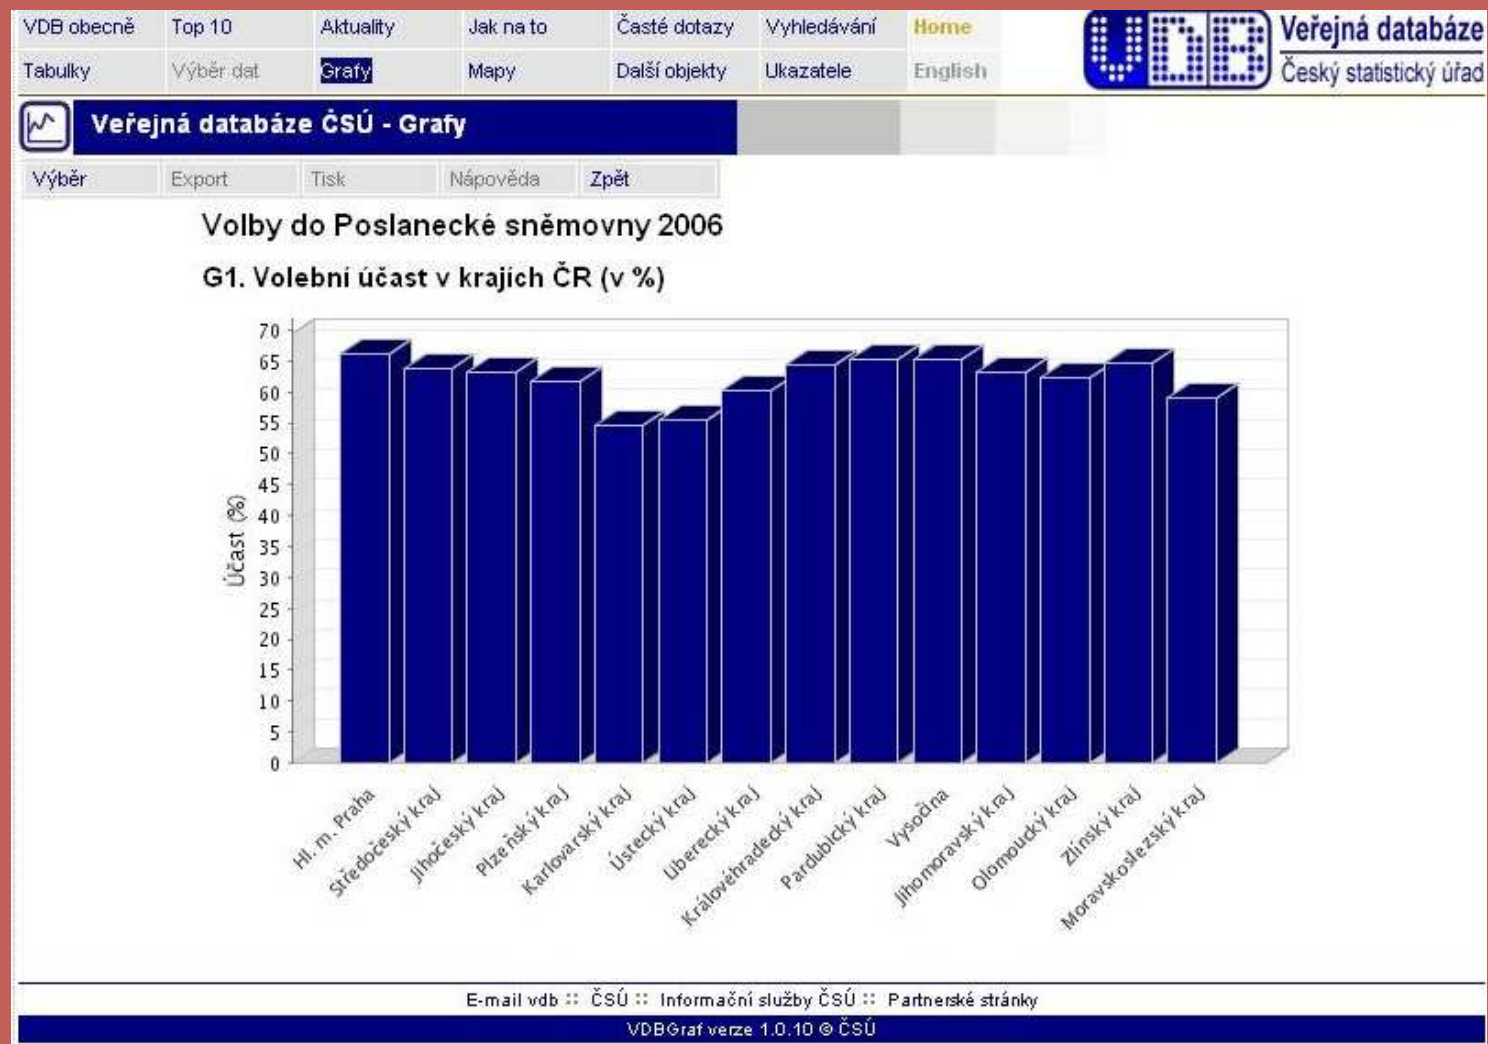

Př.: Zobrazení dat pomocí grafu