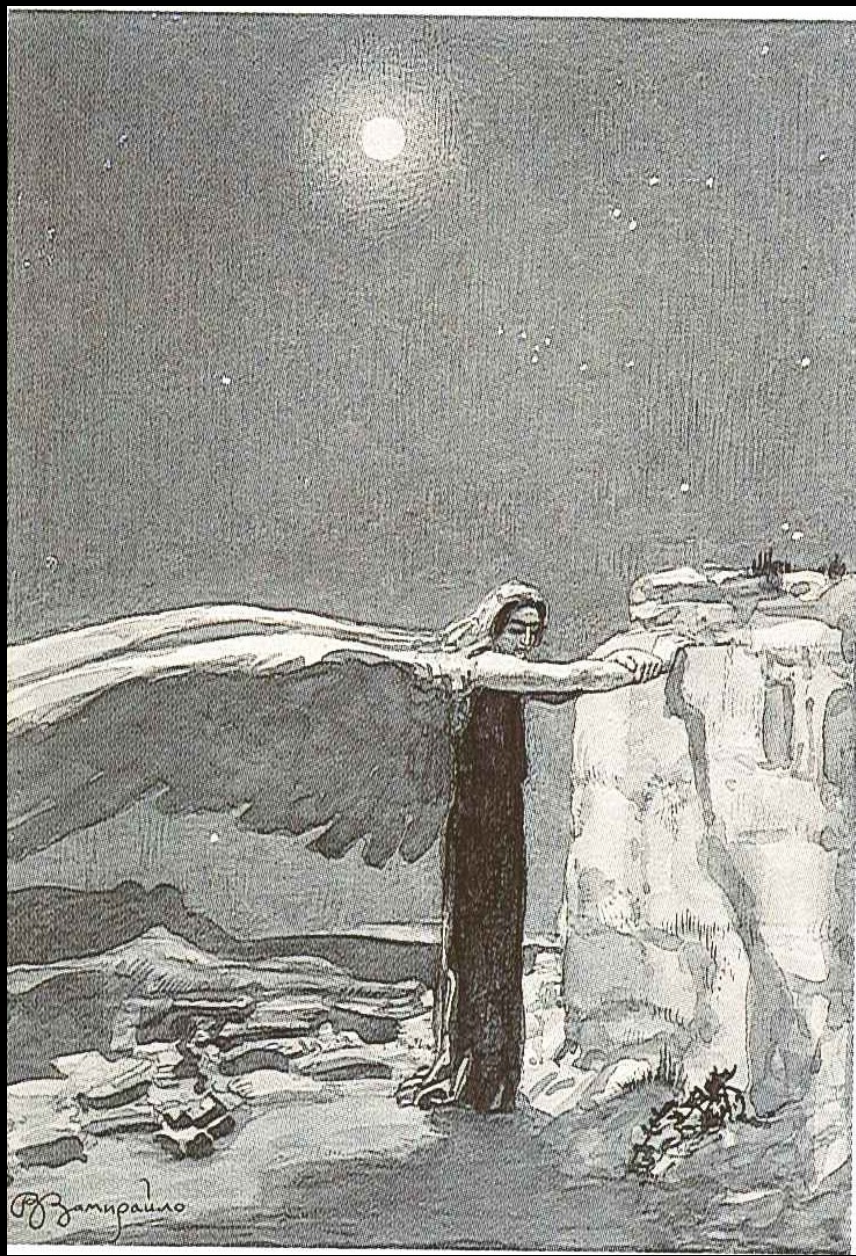

Michail Alexandrovič Vrubel  
Portrét Sávy Mamontova, 1897

Michail Alexandrovič Vrubel, dekorativní talíř – Sadko, 1899-1900

Ilya Repin, Sadko, 1876  
Olej na plátně, Petrohrad

Vassili Denissov, *Padlý Démon, ku příležitosti úmrtí M. Vroubela*, 1910  
Akvarel, Petrohrad