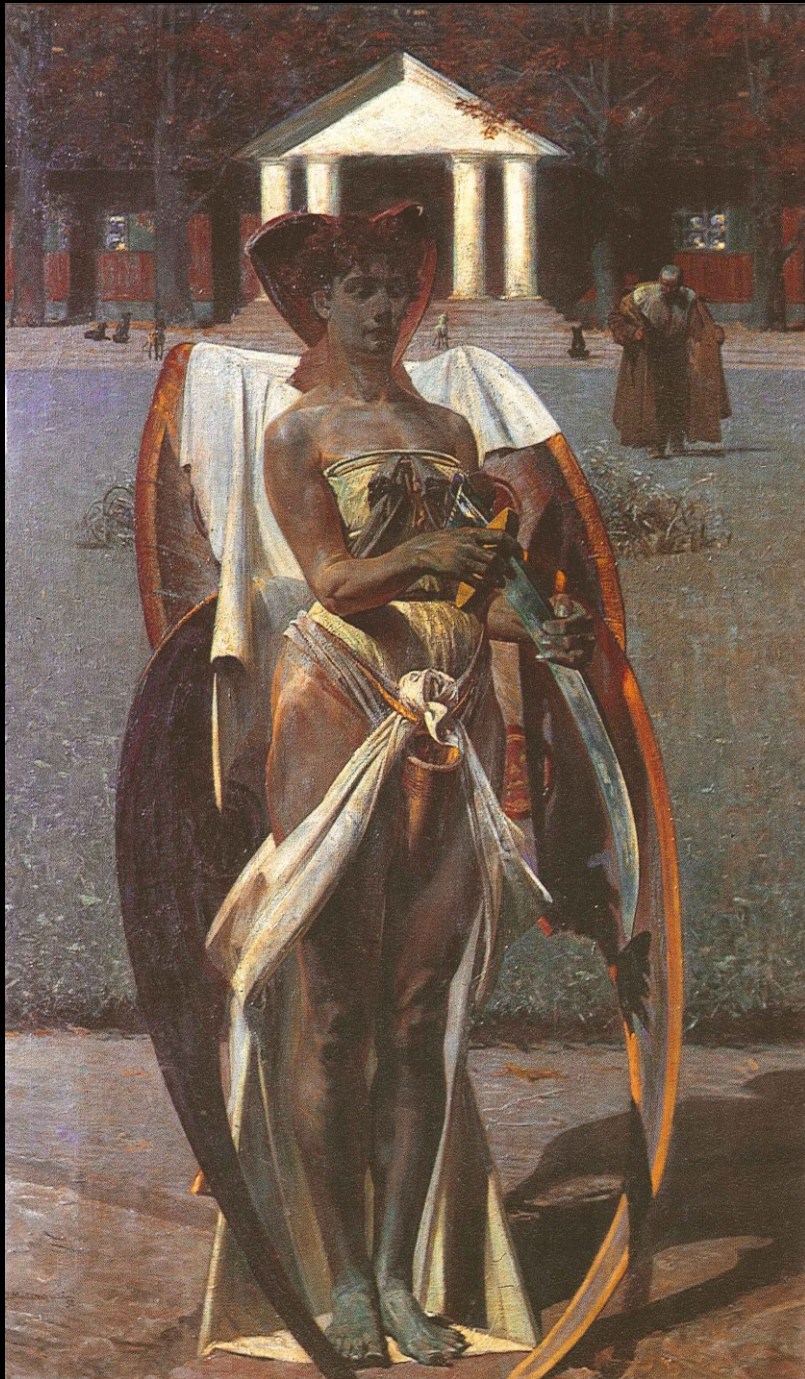

# Slovanský symbolismus

Jan Matejko, Stanczyk, 1862, olej na plátně, Muzeum Narodowe, Varšava

Jan Matejko, Polonia, 1863

Paul Delaroche, Smrt Lady Jane Grey, 1833

Stanislas Wispiański, Autoportrét s manželkou v okně, 1904

Jacek Malczewski, *Kruh bez naděje* (*Bludný kruh*), 1895-97

Carlos Schwabe, Smrt hrobníka, 1899-1900

Jacek Malczewski, Thanatos I, 1898  
olej na plátně, Muzeum Narodowe, Varšava

Jacek Malczewski, Smrt, 1902  
olej na plátně, Muzeum Narodowe,  
Varšava