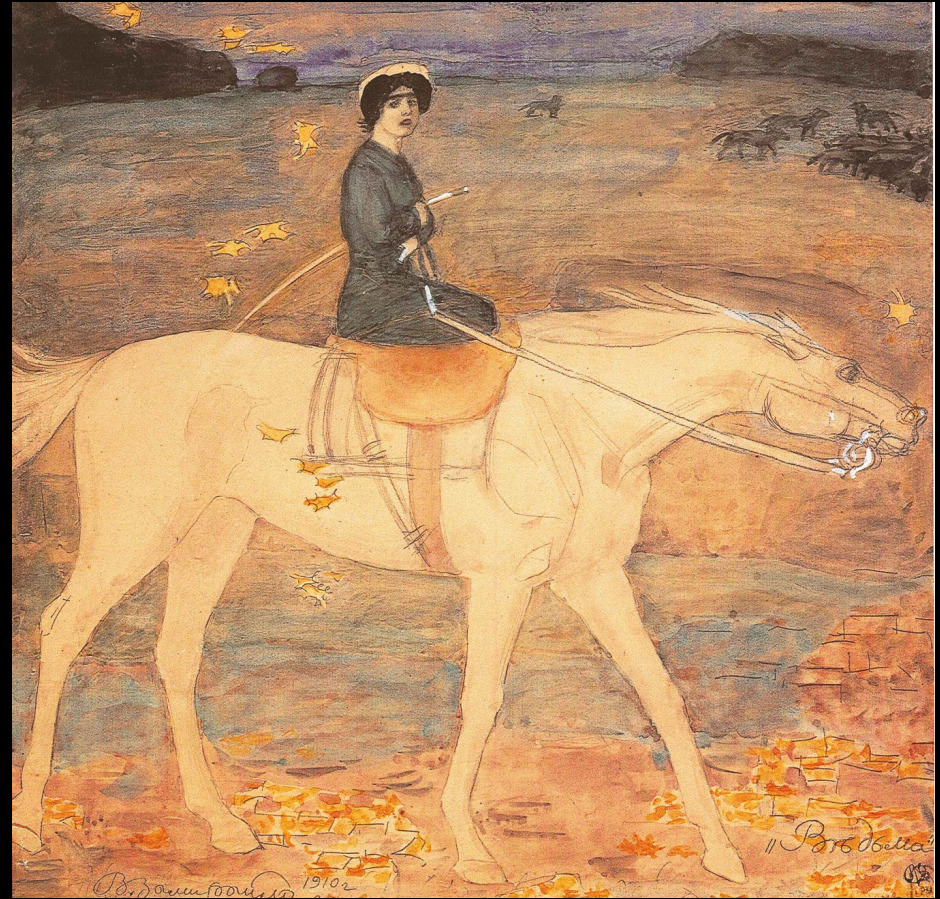

Wassily Kandisky, V lese, 1904, Mníchov