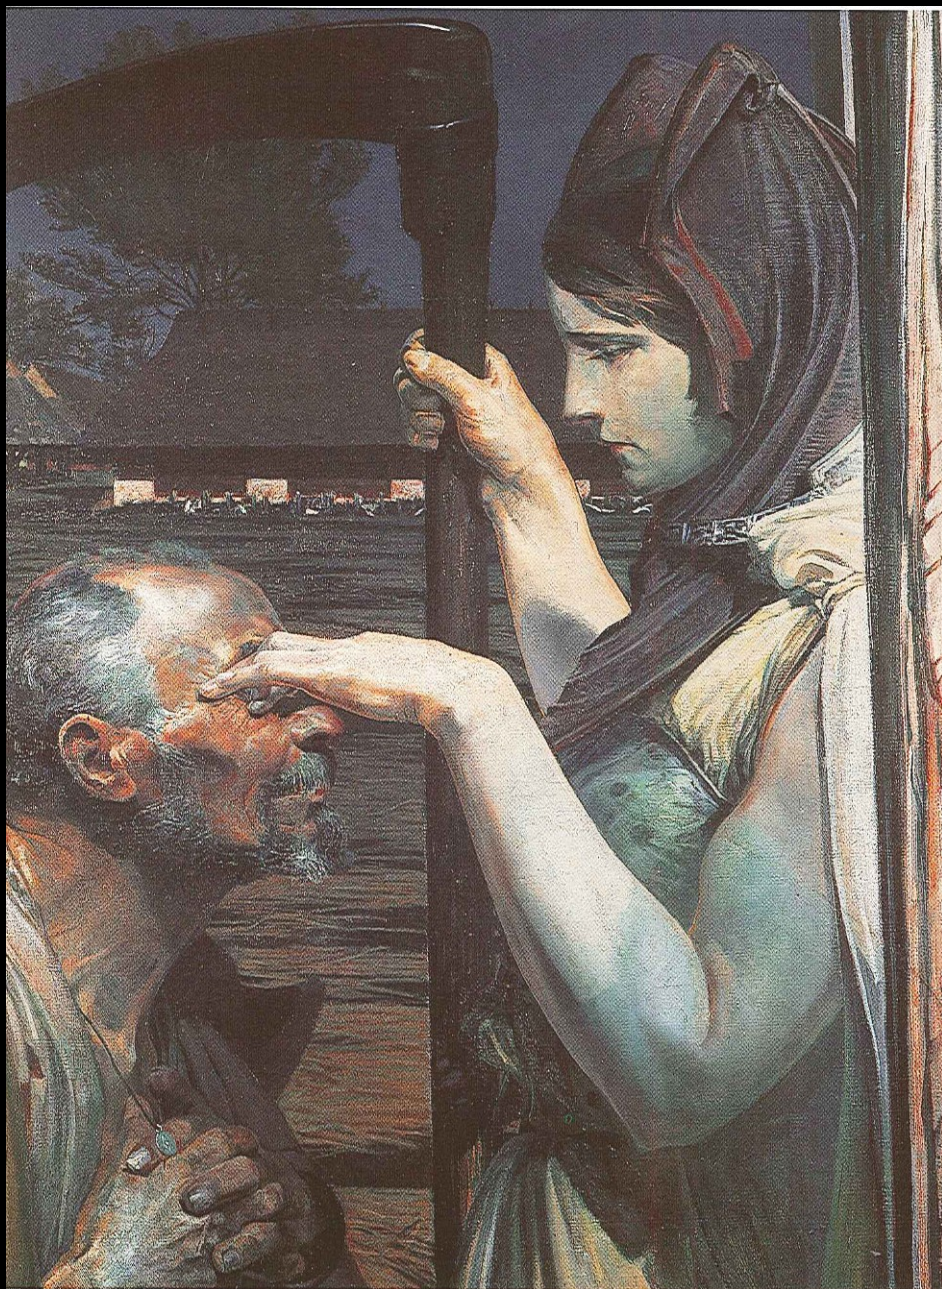

# Slovanský symbolismus

Jan Matejko, Stanczyk, 1862, olej na plátně, Muzeum Narodowe, Varšava

Jan Matejko, Polonia, 1863

Paul Delaroche, Smrt Lady Jane Grey, 1833

Stanislas Wispiański, Autoportrét s manželkou v okně, 1904

Jacek Malczewski, *Kruh bez naděje* (*Bludný kruh*), 1895-97

Carlos Schwabe, Smrt hrobníka, 1899-1900

Jacek Malczewski, Thanatos I, 1898  
olej na plátně, Muzeum Narodowe, Varšava

Jacek Malczewski, Smrt, 1902  
olej na plátně, Muzeum Narodowe,  
Varšava