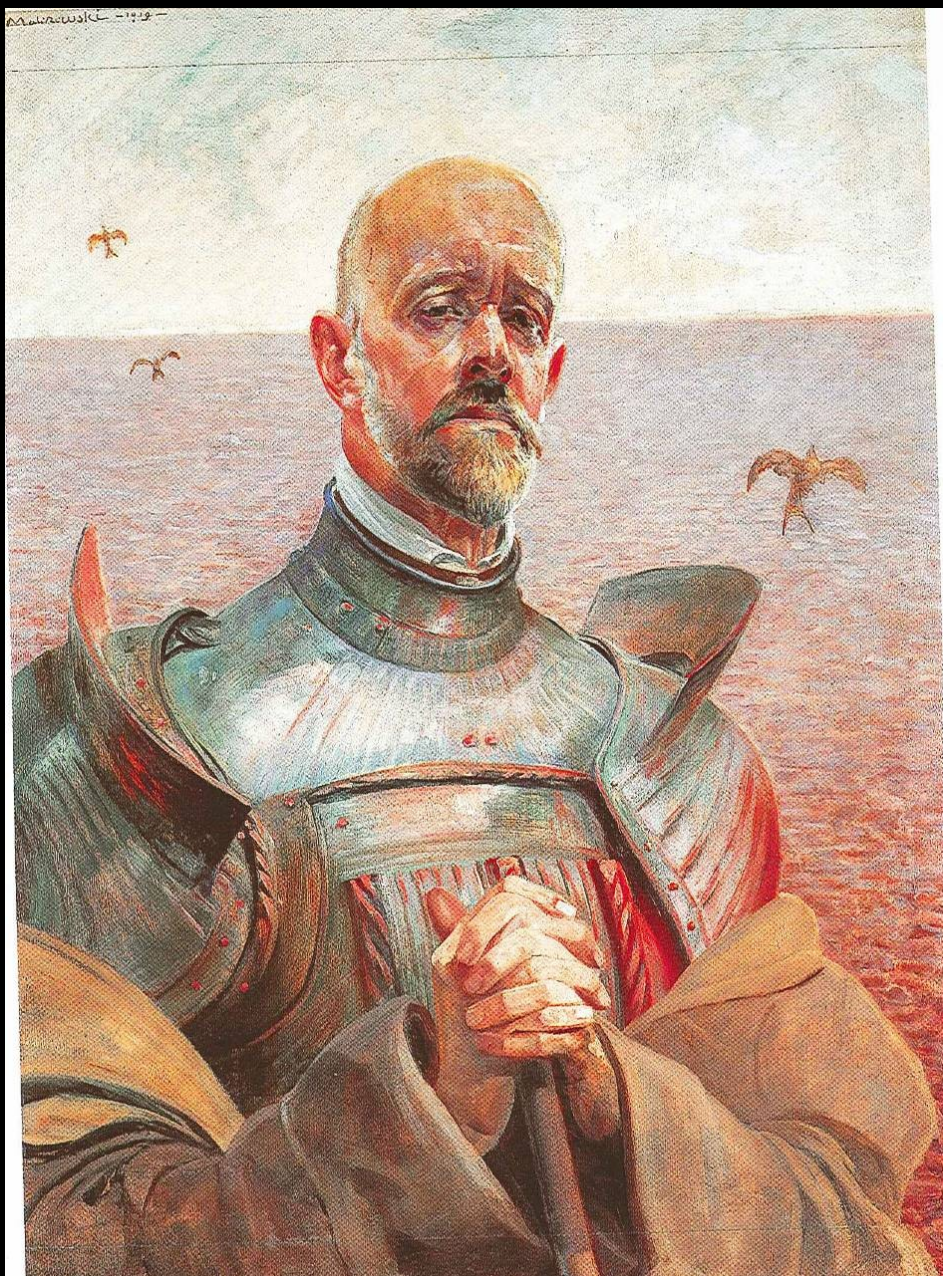

Jacek Malczewski, *Kruh bez naděje* (*Bludný kruh*), 1895-97

Carlos Schwabe, Smrt hrobníka, 1899-1900

Jacek Malczewski, Thanatos I, 1898  
olej na plátně, Muzeum Narodowe, Varšava

Jacek Malczewski, Smrt, 1902  
olej na plátně, Muzeum Narodowe,  
Varšava

Jacek Malczewski, Smrt, 1910, olej na plátně, Muzeum Narodowe, Poznan

Jacek Malczewski, Autoportrét v brnění  
1914, olej na plátně, Muzeum Narodowe,  
Poznan

Witold Wojtkiewicz, Cirkus, 1906, olej na plátně