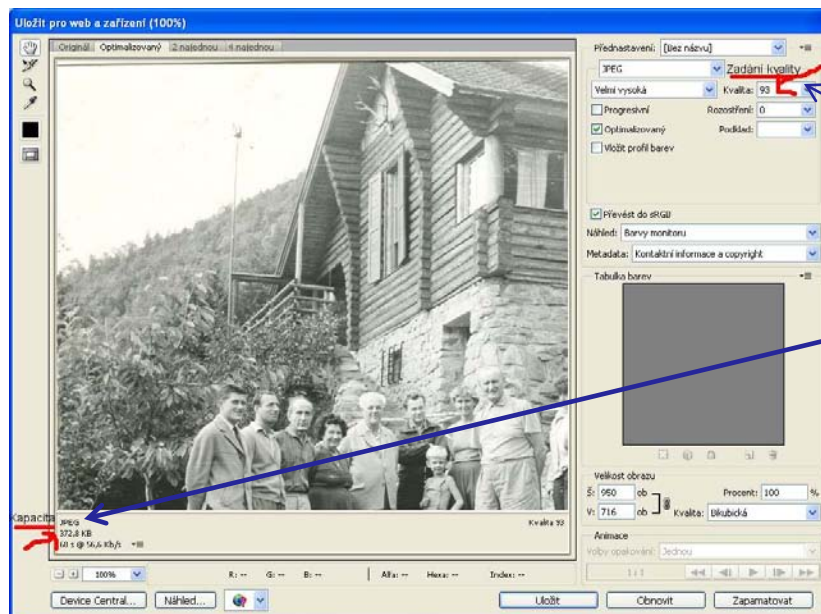

ÚPRAVA FORMÁTU OBRAZŮ PŘED VLOŽENÍM DO DATABÁZE (2)

KAPACITA:

Kapacita snímku vkládaného do databáze by měla dosahovat maximálně 400 kB.

Jestliže snímky v požadovaných rozměrech mají kapacitu vyšší než uvedených 400 kB, upravujeme je do webové kvality - snímek otevřeme v grafickém programu, který nabízí funkci Uložit pro web (např. Adobe Photoshop).

Tento program umožňuje manuální nastavení kapacity snímku (viz náhled).

V případě, že nemáte potřebný grafický program k dispozici, obraťte se s žádostí o jeho webovou úpravu na správce databáze.

ukázka manuálního nastavení kapacity snímku v programu Adobe Photoshop